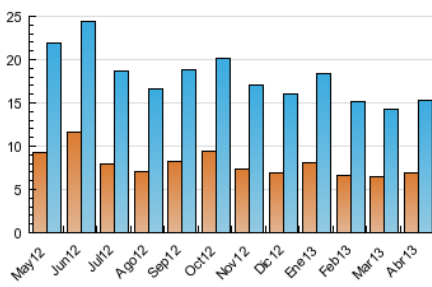

4.3 Per mesos

N. únics / Visites (x 1000)