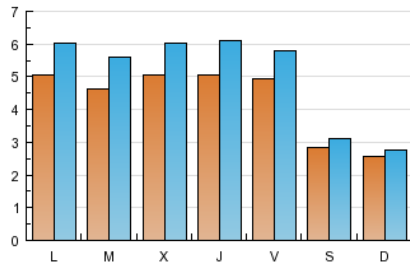

4. Gràfiques (Nacional i Internacional)

4.1 Per dia de la setmana (promig)

N. únics / Visites (x 100)