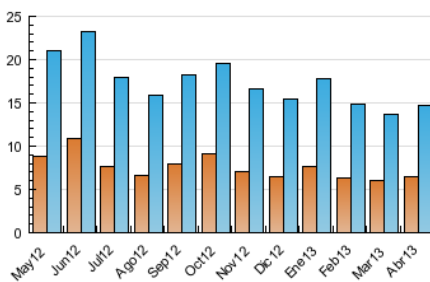

4.3 Per mesos

N. únics / Visites (x 1000)