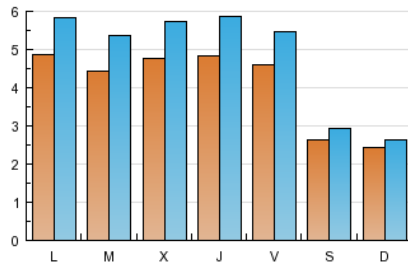

4. Gràfiques (Nacional)

4.1 Per dia de la setmana (promig)

N. únics / Visites (x 100)