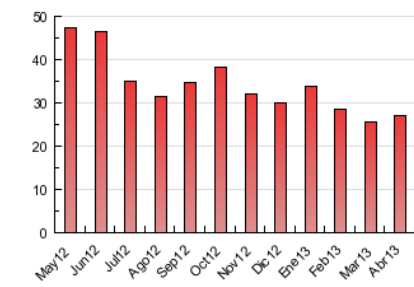

Pàgines (x 1000)