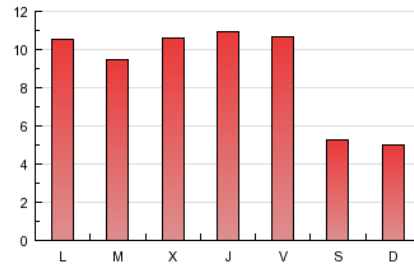

Pàgines (x 100)