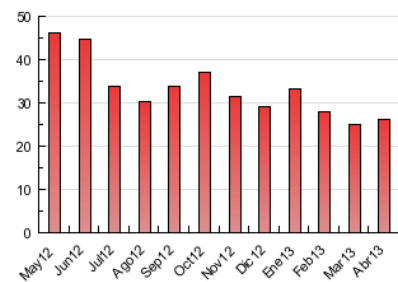

Pàgines (x 1000)