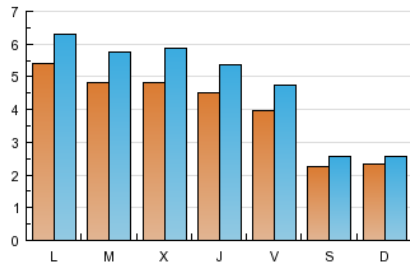

4. Gràfiques (Nacional i Internacional)

4.1 Per dia de la setmana (promig)

N. únics / Visites (x 100)