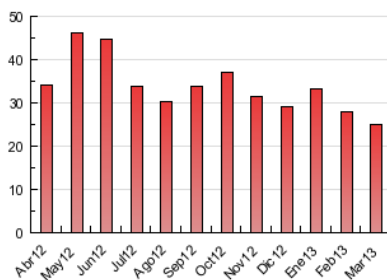

Pàgines (x 1000)