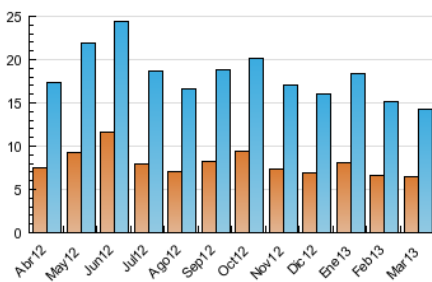

4.3 Per mesos

N. únics / Visites (x 1000)