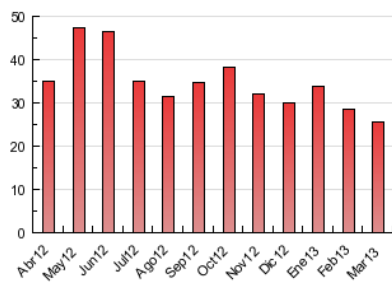

Pàgines (x 1000)