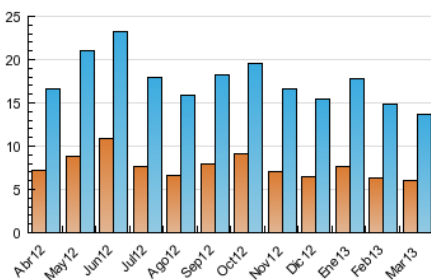

4.3 Per mesos

N. únics / Visites (x 1000)