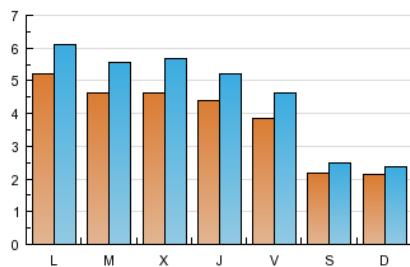

4. Gràfiques (Nacional)

4.1 Per dia de la setmana (promig)

N. únics / Visites (x 100)