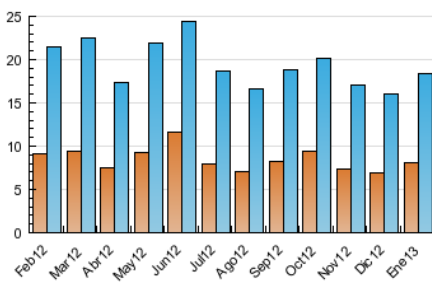

4.3 Per mesos

N. únics / Visites (x 1000)