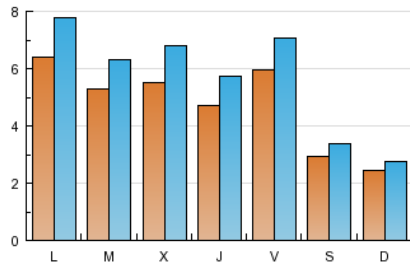

4. Gràfiques (Nacional)

4.1 Per dia de la setmana (promig)

N. únics / Visites (x 100)