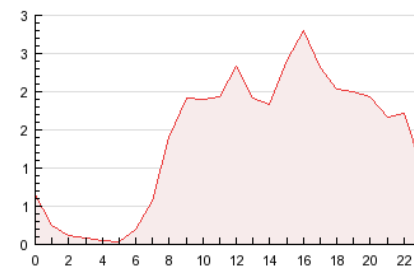

#### 3. Per dia del mes (Nacional)

Dia	N. únics	Visites	Pàgines	Dia	N. únics	Visites	Pàgines	Dia	N. únics	Visites	Pàgines
1	257	289	543	11	544	635	1.568	21	544	664	1.301
2	699	879	1.639	12	272	301	494	22	630	743	1.259
3	499	620	1.354	13	265	290	508	23	503	607	1.055
4	463	552	1.003	14	573	680	1.186	24	474	578	1.033
5	273	316	674	15	661	780	1.430	25	799	964	1.697
6	220	257	468	16	458	584	1.113	26	351	394	689
7	687	845	1.518	17	442	542	1.081	27	260	290	457
8	602	719	1.384	18	582	670	1.314	28	762	913	1.621
9	509	596	1.067	19	282	331	620	29	503	625	1.171
10	431	519	979	20	226	263	559	30	587	723	1.225
								31	504	600	1.113

4. Gràfiques (Nacional)

4.1 Per dia de la setmana (promig)

N. únics / Visites (x 100)

Pàgines (x 100)

4.2 Per franja horària (promig)

Visites (x 1000)

Pàgines (x 1000)

4.3 Per mesos