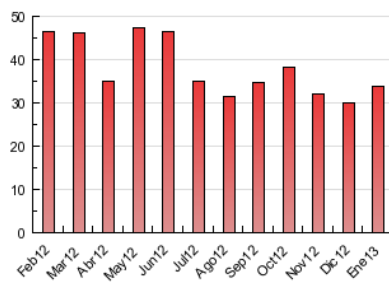

Pàgines (x 1000)