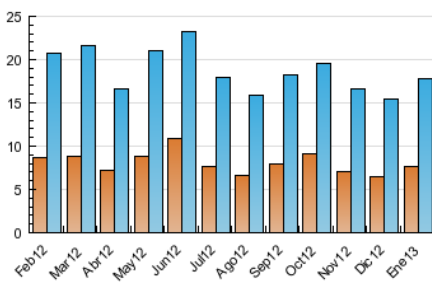

4.3 Per mesos

N. únics / Visites (x 1000)