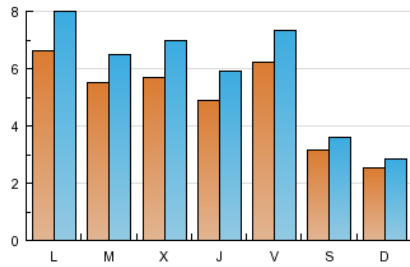

4. Gràfiques (Nacional i Internacional)

4.1 Per dia de la setmana (promig)

N. únics / Visites (x 100)