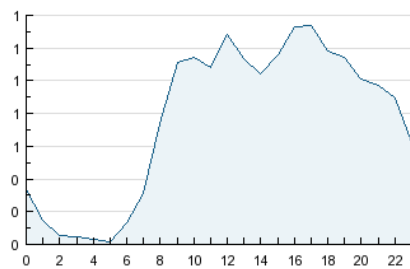

#### 3. Per dia del mes (Nacional)

Dia	N. únics	Visites	Pàgines	Dia	N. únics	Visites	Pàgines	Dia	N. únics	Visites	Pàgines
1	257	289	543	11	544	635	1.568	21	544	664	1.301
2	699	879	1.639	12	272	301	494	22	630	743	1.259
3	499	620	1.354	13	265	290	508	23	503	607	1.055
4	463	552	1.003	14	573	680	1.186	24	474	578	1.033
5	273	316	674	15	661	780	1.430	25	799	964	1.697
6	220	257	468	16	458	584	1.113	26	351	394	689
7	687	845	1.518	17	442	542	1.081	27	260	290	457
8	602	719	1.384	18	582	670	1.314	28	762	913	1.621
9	509	596	1.067	19	282	331	620	29	503	625	1.171
10	431	519	979	20	226	263	559	30	587	723	1.225
								31	504	600	1.113

4. Gràfiques (Nacional)

4.1 Per dia de la setmana (promig)

N. únics / Visites (x 100)

Pàgines (x 100)

4.2 Per franja horària (promig)

Visites (x 1000)

Pàgines (x 1000)

4.3 Per mesos