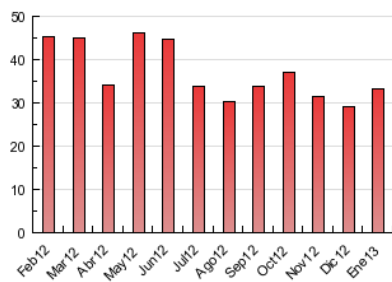

Pàgines (x 1000)