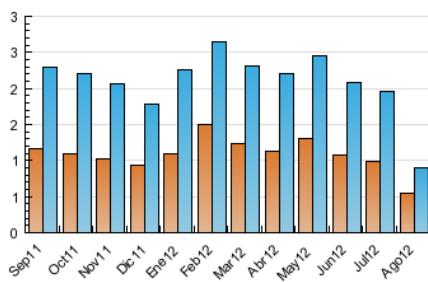

4.3 Per mesos

N. únics / Visites (x 1000)