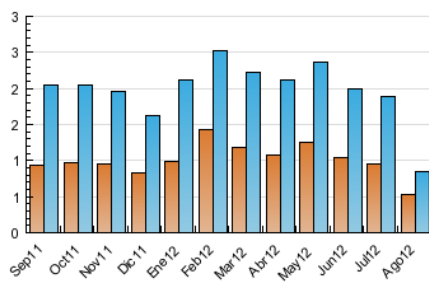

2. Seccions (Nacional)

	PÀGINES	%
HOME	0	0 %
RESTA	5.077	100.00 %

3. Per dia del mes (Nacional)

Dia	N. únics	Visites	Pàgines	Dia	N. únics	Visites	Pàgines	Dia	N. únics	Visites	Pàgines
1	31	42	256	11	3	3	21	21	23	27	115
2	58	76	321	12	11	11	26	22	20	24	140
3	32	43	234	13	16	18	47	23	20	22	147
4	8	10	94	14	21	25	150	24	14	21	254
5	15	16	46	15	7	7	71	25	9	9	82
6	28	36	234	16	10	14	51	26	12	16	143
7	19	26	225	17	13	16	243	27	37	43	349
8	17	20	91	18	11	11	32	28	57	70	423
9	21	23	97	19	6	6	64	29	46	55	226
10	13	20	73	20	24	33	283	30	31	43	288
								31	40	56	251

4. Gràfiques (Nacional)

4.1 Per dia de la setmana (promig)

N. únics / Visites (x 100)

Pàgines (x 100)

4.2 Per franja horària (promig)

Visites (x 1000)

Pàgines (x 1000)

4.3 Per mesos

N. únics / Visites (x 1000)

Pàgines (x 1000)

5. Definicions bàsiques (Para més informació cal veure Normes Tècniques per al Control dels Mitjans Electrònics de Comunicació)

Pàgina Vista::

Conjunt de fitxers enviat a un usuari com a resultat d'una petició del mateix rebuda pel servidor. Quan la pàgina està formada per diversos marcs (*frames), el conjunt dels mateixos tindrà, a l'efecte de *còmputo, la consideració d'una pàgina unitària.

Visita:

Una seqüència ininterrompuda de pàgines servides a un usuari vàlid. Si aquest usuari no realitza peticions de pàgines en un període de temps (30 min) la següent petició constituirà l'inici d'una nova visita.