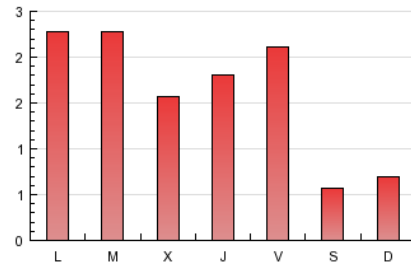

Pàgines (x 100)