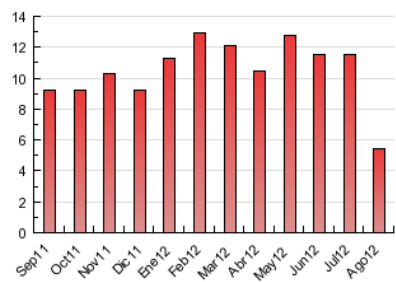

Pàgines (x 1000)