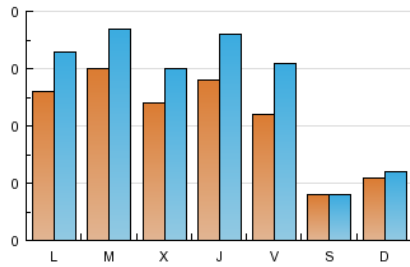

4. Gràfiques (Nacional)

4.1 Per dia de la setmana (promig)

N. únics / Visites (x 100)