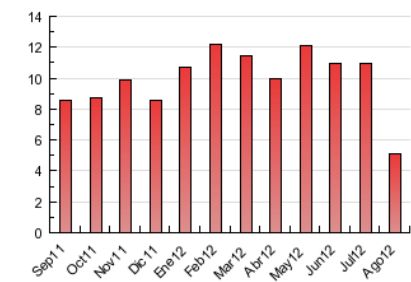

Pàgines (x 1000)