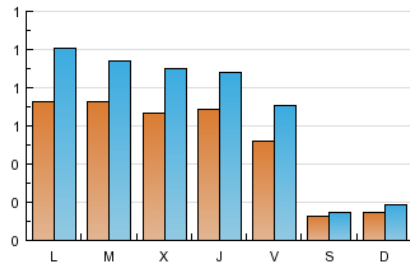

4. Gràfiques (Nacional)

4.1 Per dia de la setmana (promig)

N. únics / Visites (x 100)