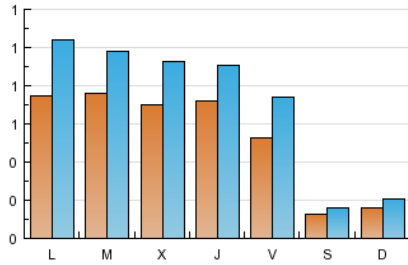

4. Gràfiques (Nacional i Internacional)

4.1 Per dia de la setmana (promig)

N. únics / Visites (x 100)