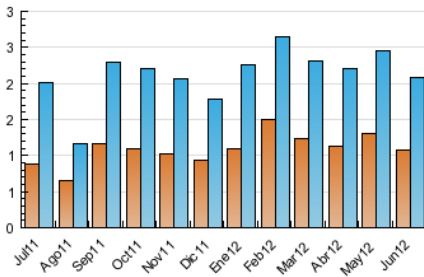

4.3 Per mesos

N. únics / Visites (x 1000)