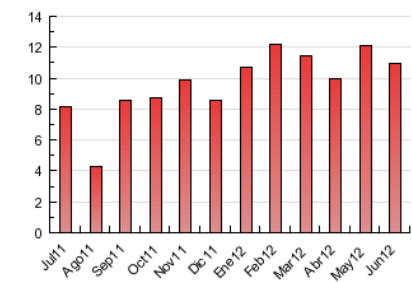

Pàgines (x 1000)