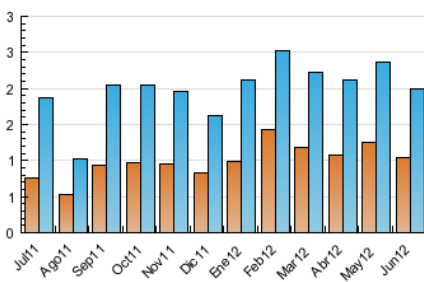

2. Seccions (Nacional)

	PÀGINES	%
HOME	1.156	10.53 %
RESTA	9.818	89.47 %

3. Per dia del mes (Nacional)

<u>Dia</u>	<u>N. únics</u>	<u>Visites</u>	<u>Pàgines</u>	<u>Dia</u>	<u>N. únics</u>	<u>Visites</u>	<u>Pàgines</u>	<u>Dia</u>	<u>N. únics</u>	<u>Visites</u>	<u>Pàgines</u>
1	49	64	510	11	77	111	612	21	69	93	438
2	7	8	14	12	90	119	677	22	46	63	335
3	15	15	38	13	78	105	898	23	16	17	81
4	65	92	501	14	85	108	642	24	12	16	64
5	68	86	539	15	62	84	329	25	56	79	434
6	73	92	499	16	11	17	43	26	62	83	410
7	72	87	340	17	12	12	38	27	48	64	412
8	58	80	316	18	94	120	654	28	50	64	350
9	14	15	22	19	72	89	423	29	46	65	356
10	22	31	141	20	70	99	805	30	15	20	53

4. Gràfiques (Nacional)

4.1 Per dia de la setmana (promig)

N. únics / Visites (x 100)

Pàgines (x 100)

4.2 Per franja horària (promig)

Visites (x 1000)

Pàgines (x 1000)

4.3 Per mesos

N. únics / Visites (x 1000)

Pàgines (x 1000)

5. Definicions bàsiques (Para més informació cal veure Normes Tècniques per al Control dels Mitjans Electrònics de Comunicació)

Pàgina Vista::

Conjunt de fitxers enviat a un usuari com a resultat d'una petició del mateix rebuda pel servidor. Quan la pàgina està formada per diversos marcs (*frames), el conjunt dels mateixos tindrà, a l'efecte de *còmputo, la consideració d'una pàgina unitària.

Visita:

Una seqüència ininterrompuda de pàgines servides a un usuari vàlid. Si aquest usuari no realitza peticions de pàgines en un període de temps (30 min) la següent petició constituirà l'inici d'una nova visita.