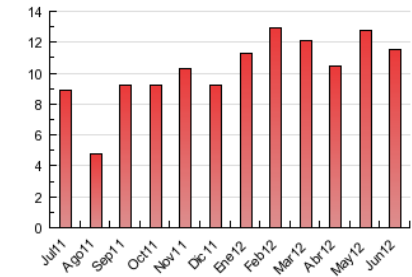

Pàgines (x 1000)