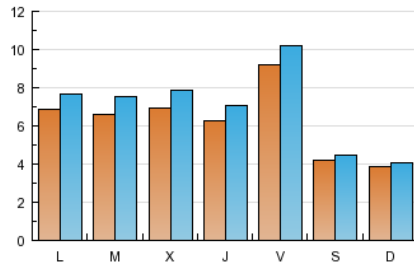

4. Gràfiques (Nacional i Internacional)

4.1 Per dia de la setmana (promig)

N. únics / Visites (x 100)