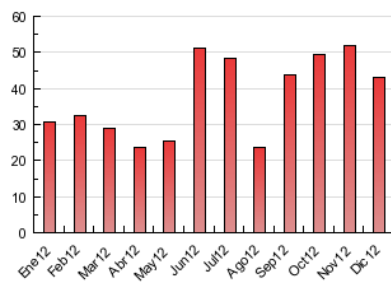

Pàgines (x 1000)