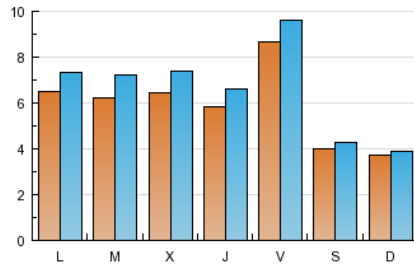

4. Gràfiques (Nacional)

4.1 Per dia de la setmana (promig)

N. únics / Visites (x 100)