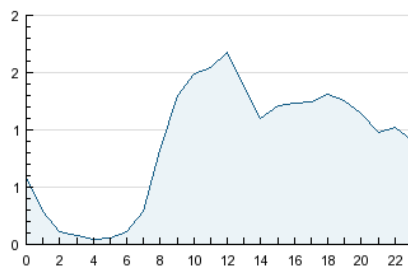

#### 3. Per dia del mes (Nacional)

Dia	N. únics	Visites	Pàgines	Dia	N. únics	Visites	Pàgines	Dia	N. únics	Visites	Pàgines
1	441	472	884	11	834	972	2.586	21	613	677	1.485
2	379	396	776	12	926	1.044	2.437	22	354	379	748
3	714	816	1.956	13	876	993	2.333	23	337	355	659
4	698	809	1.981	14	823	924	2.073	24	580	635	1.134
5	620	721	1.700	15	371	400	769	25	242	260	488
6	371	397	812	16	360	389	692	26	311	327	557
7	529	587	1.336	17	754	862	1.879	27	436	492	1.001
8	353	379	809	18	722	838	1.877	28	1.507	1.661	2.814
9	434	457	1.000	19	732	859	1.900	29	488	511	996
10	848	950	2.152	20	660	760	1.599	30	342	359	743
								31	364	399	761

4. Gràfiques (Nacional)

4.1 Per dia de la setmana (promig)

N. únics / Visites (x 100)

Pàgines (x 100)

4.2 Per franja horària (promig)

Visites (x 1000)

Pàgines (x 1000)

4.3 Per mesos