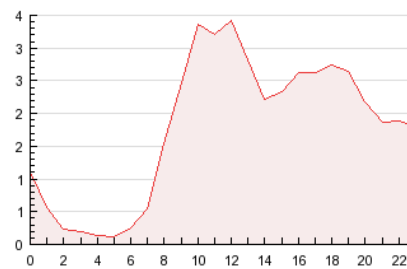

#### 3. Per dia del mes (Nacional)

Dia	N. únics	Visites	Pàgines	Dia	N. únics	Visites	Pàgines	Dia	N. únics	Visites	Pàgines
1	441	472	884	11	834	972	2.586	21	613	677	1.485
2	379	396	776	12	926	1.044	2.437	22	354	379	748
3	714	816	1.956	13	876	993	2.333	23	337	355	659
4	698	809	1.981	14	823	924	2.073	24	580	635	1.134
5	620	721	1.700	15	371	400	769	25	242	260	488
6	371	397	812	16	360	389	692	26	311	327	557
7	529	587	1.336	17	754	862	1.879	27	436	492	1.001
8	353	379	809	18	722	838	1.877	28	1.507	1.661	2.814
9	434	457	1.000	19	732	859	1.900	29	488	511	996
10	848	950	2.152	20	660	760	1.599	30	342	359	743
								31	364	399	761

4. Gràfiques (Nacional)

4.1 Per dia de la setmana (promig)

N. únics / Visites (x 100)

Pàgines (x 100)

4.2 Per franja horària (promig)

Visites (x 1000)

Pàgines (x 1000)

4.3 Per mesos