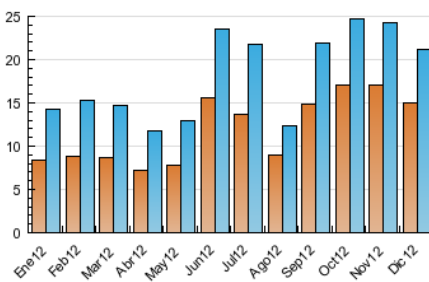

4.3 Per mesos

N. únics / Visites (x 1000)