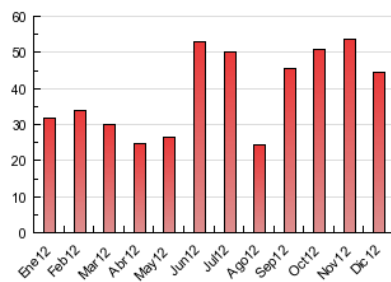

Pàgines (x 1000)