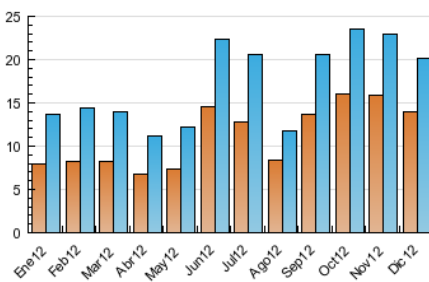

4.3 Per mesos

N. únics / Visites (x 1000)