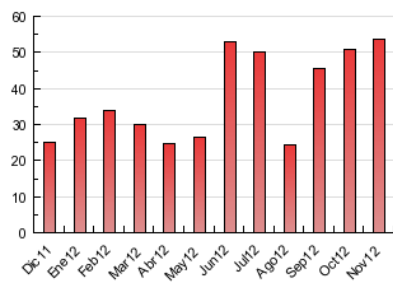

Pàgines (x 1000)