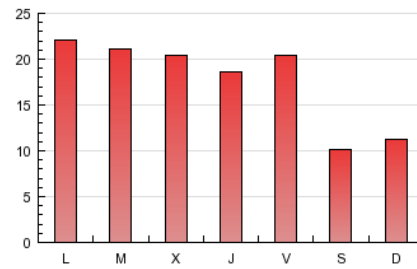

Pàgines (x 100)