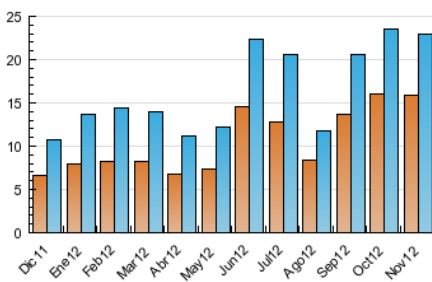

4.3 Per mesos

N. únics / Visites (x 1000)