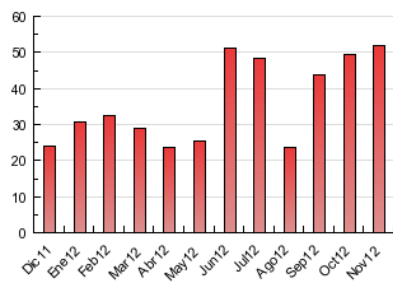

Pàgines (x 1000)