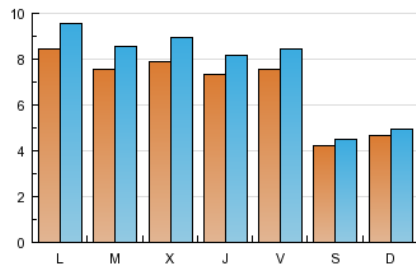

4. Gràfiques (Nacional)

4.1 Per dia de la setmana (promig)

N. únics / Visites (x 100)