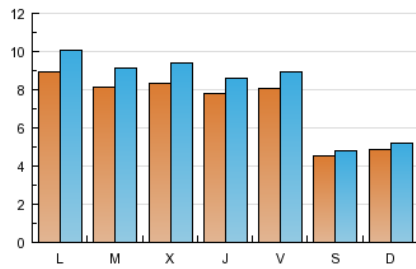

4. Gràfiques (Nacional i Internacional)

4.1 Per dia de la setmana (promig)

N. únics / Visites (x 100)