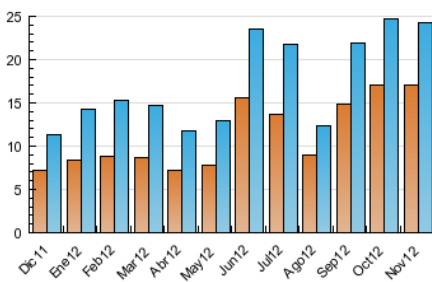

4.3 Per mesos

N. únics / Visites (x 1000)