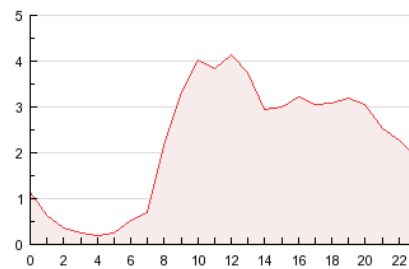

2. Seccions (Nacional i Internacional)

	PÀGINES	%
HOME	8.471	15.82 %
RESTA	45.061	84.18 %

3. Per dia del mes (Nacional i Internacional)

<u>Dia</u>	<u>N. únics</u>	<u>Visites</u>	<u>Pàgines</u>	<u>Dia</u>	<u>N. únics</u>	<u>Visites</u>	<u>Pàgines</u>	<u>Dia</u>	<u>N. únics</u>	<u>Visites</u>	<u>Pàgines</u>
1	493	535	1.058	11	501	527	1.162	21	786	881	2.000
2	640	717	1.616	12	786	903	1.942	22	836	935	2.084
3	379	395	841	13	840	935	2.226	23	824	910	2.087
4	449	481	977	14	1.113	1.279	2.772	24	533	554	1.073
5	816	906	1.992	15	1.169	1.302	2.909	25	512	544	1.144
6	810	910	2.040	16	779	888	1.918	26	1.089	1.221	2.570
7	754	849	1.744	17	467	500	1.121	27	793	897	2.125
8	687	752	1.601	18	491	530	1.232	28	684	757	1.663
9	731	797	2.038	19	889	995	2.346	29	700	781	1.645
10	430	458	1.022	20	806	906	2.027	30	1.057	1.168	2.557

4. Gràfiques (Nacional i Internacional)

4.1 Per dia de la setmana (promig)

N. únics / Visites (x 100)

Pàgines (x 100)

4.2 Per franja horària (promig)

Visites (x 1000)

Pàgines (x 1000)

4.3 Per mesos