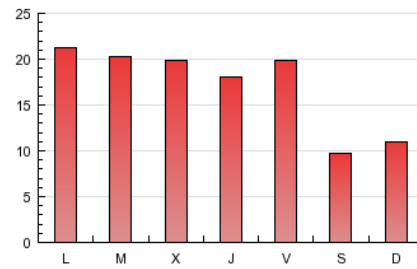

Pàgines (x 100)