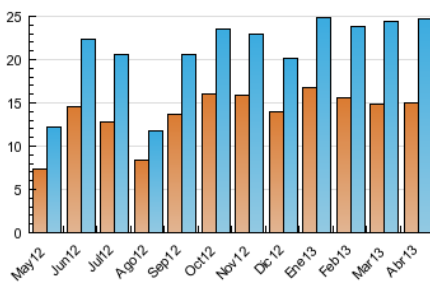

4.3 Per mesos

N. únics / Visites (x 1000)