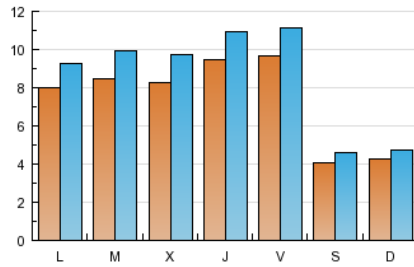

4. Gràfiques (Nacional i Internacional)

4.1 Per dia de la setmana (promig)

N. únics / Visites (x 100)