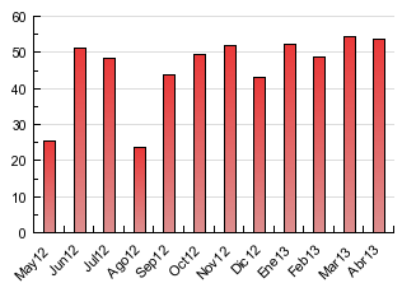

Pàgines (x 1000)