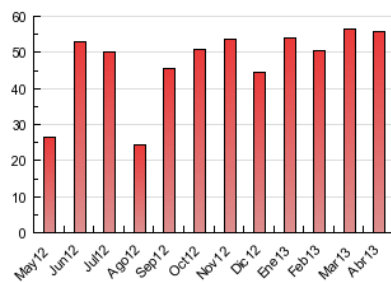

Pàgines (x 1000)