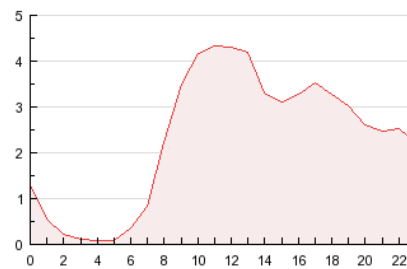

2. Seccions (Nacional i Internacional)

	PÀGINES	%
HOME	9.729	17.50 %
RESTA	45.879	82.50 %

3. Per dia del mes (Nacional i Internacional)

<u>Dia</u>	<u>N. únics</u>	<u>Visites</u>	<u>Pàgines</u>	<u>Dia</u>	<u>N. únics</u>	<u>Visites</u>	<u>Pàgines</u>	<u>Dia</u>	<u>N. únics</u>	<u>Visites</u>	<u>Pàgines</u>
1	417	459	888	11	1.066	1.256	2.674	21	424	458	901
2	718	877	2.018	12	958	1.117	2.663	22	1.020	1.180	2.511
3	734	843	2.423	13	421	513	1.219	23	805	944	2.137
4	944	1.079	2.226	14	391	460	957	24	922	1.088	2.327
5	999	1.143	2.496	15	968	1.112	2.139	25	873	1.006	2.279
6	428	474	931	16	916	1.082	2.043	26	892	1.029	2.147
7	391	448	905	17	705	849	2.038	27	415	462	874
8	703	828	1.865	18	896	1.036	2.236	28	490	522	1.003
9	933	1.078	2.180	19	1.011	1.161	2.401	29	899	1.049	1.974
10	952	1.115	2.465	20	358	382	657	30	849	981	2.031

4. Gràfiques (Nacional i Internacional)

4.1 Per dia de la setmana (promig)

N. únics / Visites (x 100)

Pàgines (x 100)

4.2 Per franja horària (promig)

Visites (x 1000)

Pàgines (x 1000)

4.3 Per mesos