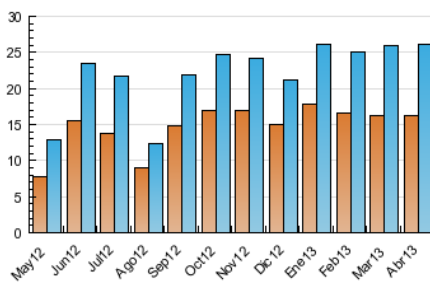

4.3 Per mesos

N. únics / Visites (x 1000)