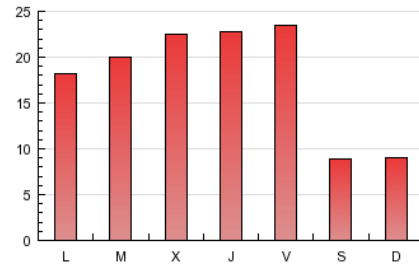

Pàgines (x 100)