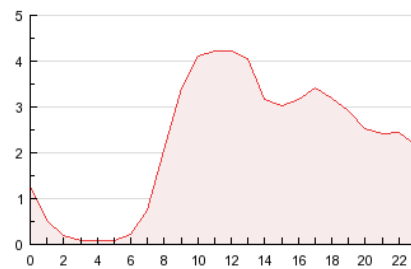

2. Seccions (Nacional)

	PÀGINES	%
HOME	9.531	17.73 %
RESTA	44.228	82.27 %

3. Per dia del mes (Nacional)

Dia	N. únics	Visites	Pàgines	Dia	N. únics	Visites	Pàgines	Dia	N. únics	Visites	Pàgines
1	394	436	859	11	1.011	1.194	2.566	21	401	435	863
2	674	824	1.946	12	912	1.059	2.566	22	964	1.120	2.439
3	692	801	2.373	13	403	486	1.178	23	746	884	2.057
4	892	1.024	2.165	14	367	434	921	24	858	1.020	2.235
5	935	1.077	2.408	15	916	1.060	2.071	25	821	953	2.218
6	400	443	859	16	861	1.027	1.976	26	850	986	2.093
7	361	417	862	17	677	815	1.978	27	398	445	855
8	669	790	1.806	18	845	979	2.174	28	466	497	972
9	885	1.029	2.119	19	961	1.109	2.328	29	837	987	1.910
10	919	1.074	2.395	20	344	368	634	30	771	902	1.933

4. Gràfiques (Nacional)

4.1 Per dia de la setmana (promig)

N. únics / Visites (x 100)

Pàgines (x 100)

4.2 Per franja horària (promig)

Visites (x 1000)

Pàgines (x 1000)

4.3 Per mesos