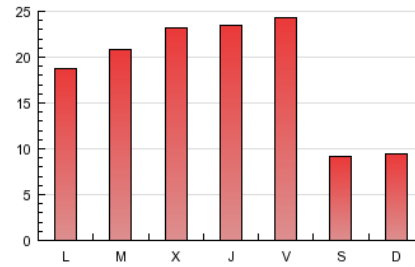

Pàgines (x 100)