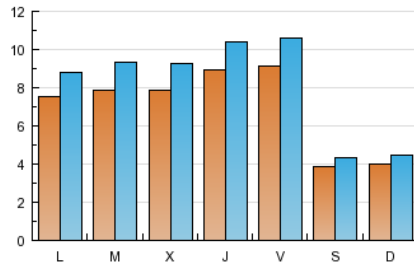

4. Gràfiques (Nacional)

4.1 Per dia de la setmana (promig)

N. únics / Visites (x 100)