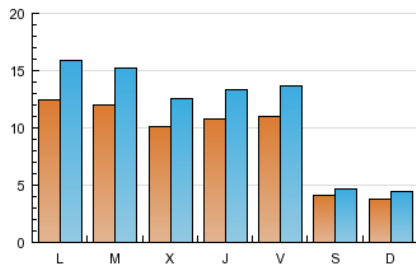

4. Gràfiques (Nacional i Internacional)

4.1 Per dia de la setmana (promig)

N. únics / Visites (x 100)