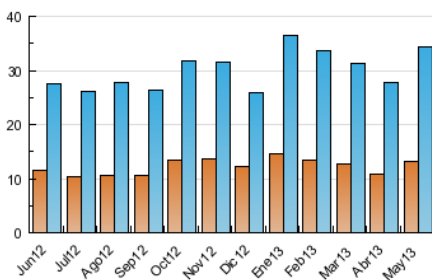

4.3 Per mesos

N. únics / Visites (x 1000)