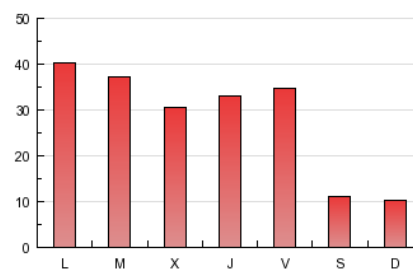

Pàgines (x 100)