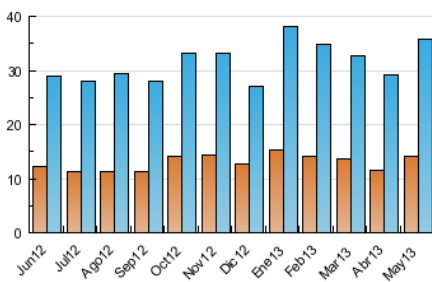

4.3 Per mesos

N. únics / Visites (x 1000)