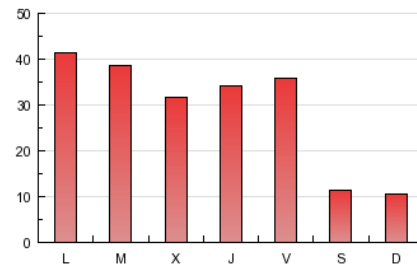

Pàgines (x 100)