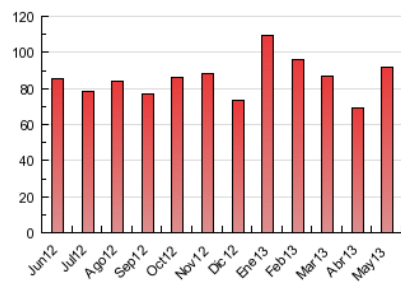

Pàgines (x 1000)