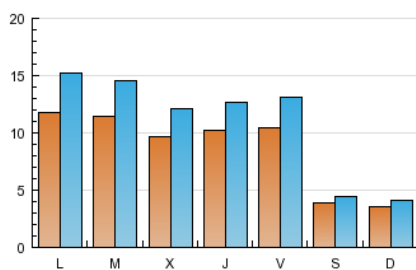

4. Gràfiques (Nacional)

4.1 Per dia de la setmana (promig)

N. únics / Visites (x 100)