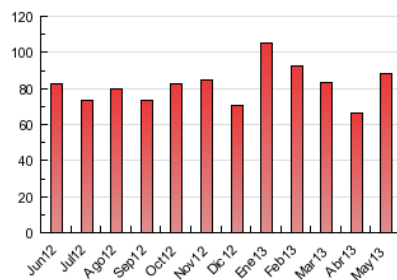

Pàgines (x 1000)