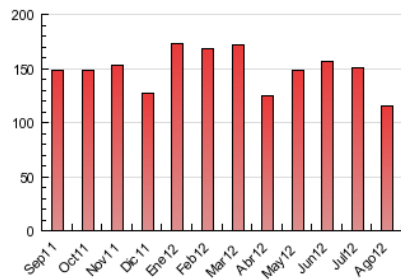

Pàgines (x 1000)