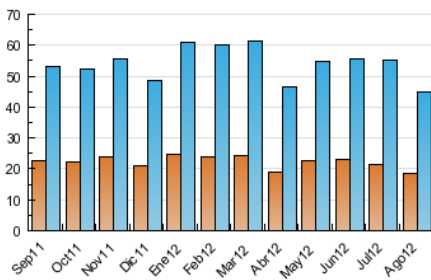

4.3 Per mesos

N. únics / Visites (x 1000)