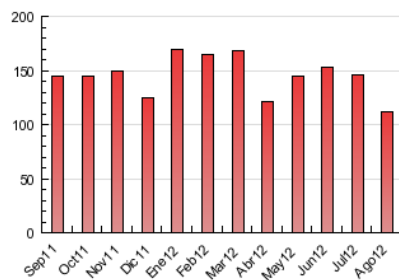

Pàgines (x 1000)