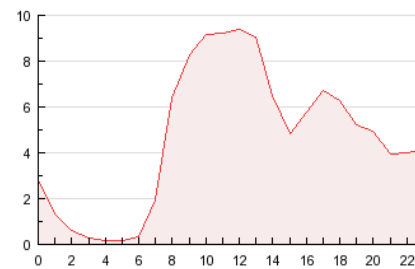

2. Seccions (Nacional)

| | PÀGINES | % |
|--------------|---------|---------|
| HOME | 40.200 | 36.02 % |
| RESTA | 71.399 | 63.98 % |

3. Per dia del mes (Nacional)

| Dia | N. únics | Visites | Pàgines | Dia | N. únics | Visites | Pàgines | Dia | N. únics | Visites | Pàgines |
|-----|----------|---------|---------|-----|----------|---------|---------|-----|----------|---------|---------|
| 1 | 1.359 | 1.736 | 5.119 | 11 | 565 | 653 | 1.734 | 21 | 1.204 | 1.510 | 4.169 |
| 2 | 1.534 | 1.944 | 5.372 | 12 | 565 | 675 | 1.686 | 22 | 1.034 | 1.299 | 3.754 |
| 3 | 1.246 | 1.498 | 3.686 | 13 | 1.148 | 1.440 | 3.647 | 23 | 1.083 | 1.331 | 3.459 |
| 4 | 587 | 714 | 1.768 | 14 | 1.068 | 1.310 | 3.424 | 24 | 1.462 | 1.834 | 4.285 |
| 5 | 707 | 857 | 2.037 | 15 | 715 | 847 | 2.268 | 25 | 1.238 | 1.479 | 3.514 |
| 6 | 1.371 | 1.730 | 4.198 | 16 | 1.362 | 1.640 | 4.168 | 26 | 864 | 1.017 | 2.644 |
| 7 | 1.304 | 1.646 | 4.404 | 17 | 1.023 | 1.265 | 3.376 | 27 | 1.710 | 2.176 | 5.873 |
| 8 | 1.199 | 1.493 | 3.823 | 18 | 606 | 742 | 2.144 | 28 | 1.525 | 1.911 | 5.000 |
| 9 | 1.073 | 1.372 | 3.607 | 19 | 587 | 724 | 1.843 | 29 | 1.264 | 1.587 | 4.208 |
| 10 | 1.161 | 1.418 | 3.778 | 20 | 1.227 | 1.515 | 3.950 | 30 | 1.469 | 1.862 | 4.918 |
| | | | | | | | | 31 | 1.224 | 1.518 | 3.743 |

4. Gràfiques (Nacional)

4.1 Per dia de la setmana (promig)

N. únics / Visites (x 100)

Pàgines (x 100)

4.2 Per franja horària (promig)

Visites (x 1000)

Pàgines (x 1000)

4.3 Per mesos

Visita:

Una seqüència ininterrompuda de pàgines servides a un usuari vàlid. Si aquest usuari no realitza peticions de pàgines en un període de temps (30 min) la següent petició constituirà l'inici d'una nova visita.