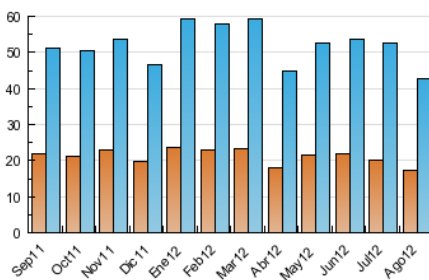

4.3 Per mesos

N. únics / Visites (x 1000)