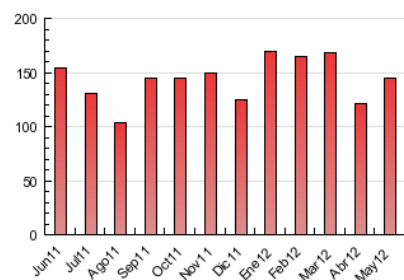

Pàgines (x 1000)