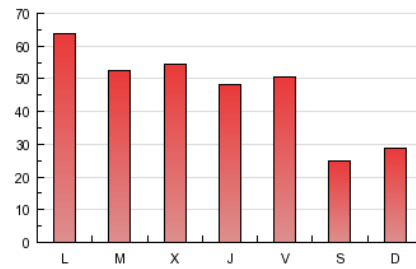

Pàgines (x 100)