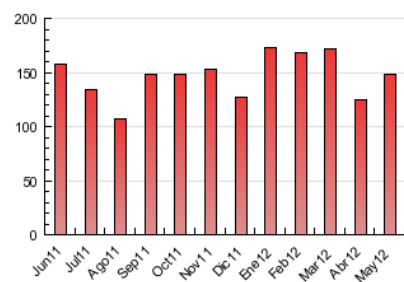

Pàgines (x 1000)