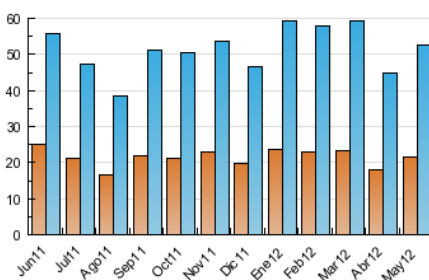

2. Seccions (Nacional)

	PÀGINES	%
HOME	50.422	34.83 %
RESTA	94.335	65.17 %

3. Per dia del mes (Nacional)

Dia	N. únics	Visites	Pàgines	Dia	N. únics	Visites	Pàgines	Dia	N. únics	Visites	Pàgines
1	962	1.171	2.978	11	1.402	1.761	4.754	21	1.959	2.498	7.324
2	1.502	1.863	5.600	12	754	911	2.414	22	2.203	2.687	7.270
3	1.497	1.849	5.218	13	1.130	1.389	3.803	23	1.705	2.106	5.988
4	1.490	1.820	4.887	14	1.764	2.215	6.912	24	1.271	1.586	4.258
5	759	898	2.145	15	1.659	2.036	5.520	25	1.461	1.800	5.565
6	848	1.059	2.706	16	1.685	2.025	5.154	26	808	994	2.742
7	1.645	2.025	5.405	17	1.517	1.862	5.349	27	735	915	2.487
8	1.529	1.878	5.193	18	1.536	1.885	5.016	28	1.617	2.099	5.892
9	1.577	1.946	5.004	19	881	1.051	2.595	29	1.484	1.872	5.229
10	1.729	2.090	5.448	20	799	981	2.563	30	1.627	2.056	5.504
								31	1.128	1.368	3.834

4. Gràfiques (Nacional)

4.1 Per dia de la setmana (promig)

N. únics / Visites (x 100)

Pàgines (x 100)

4.2 Per franja horària (promig)

Visites (x 1000)

Pàgines (x 1000)

4.3 Per mesos

N. únics / Visites (x 1000)

Pàgines (x 1000)

5. Definicions bàsiques (Para més informació cal veure Normes Tècniques per al Control dels Mitjans Electrònics de Comunicació)

Pàgina Vista::

Conjunt de fitxers enviat a un usuari com a resultat d'una petició del mateix rebuda pel servidor. Quan la pàgina està formada per diversos marcs (*frames), el conjunt dels mateixos tindrà, a l'efecte de *còmputo, la consideració d'una pàgina unitària.

Visita:

Una seqüència ininterrompuda de pàgines servides a un usuari vàlid. Si aquest usuari no realitza peticions de pàgines en un període de temps (30 min) la següent petició constituirà l'inici d'una nova visita.