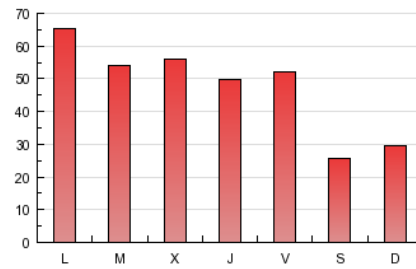

Pàgines (x 100)