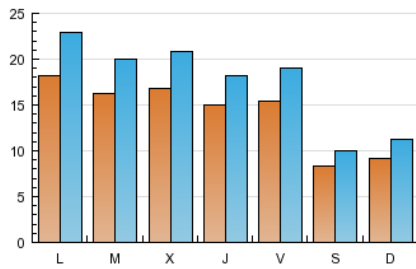

4. Gràfiques (Nacional i Internacional)

4.1 Per dia de la setmana (promig)

N. únics / Visites (x 100)