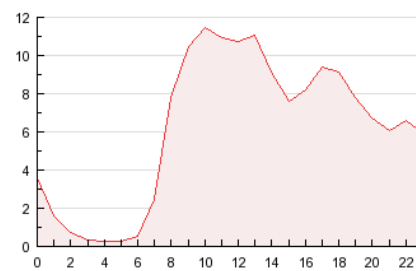

2. Seccions (Nacional i Internacional)

	PÀGINES	%
HOME	51.575	34.66 %
RESTA	97.248	65.34 %

3. Per dia del mes (Nacional i Internacional)

<u>Dia</u>	<u>N. únics</u>	<u>Visites</u>	<u>Pàgines</u>	<u>Dia</u>	<u>N. únics</u>	<u>Visites</u>	<u>Pàgines</u>	<u>Dia</u>	<u>N. únics</u>	<u>Visites</u>	<u>Pàgines</u>
1	1.016	1.230	3.059	11	1.476	1.848	4.958	21	2.025	2.587	7.487
2	1.570	1.942	5.727	12	793	954	2.478	22	2.279	2.783	7.487
3	1.583	1.941	5.390	13	1.172	1.438	3.888	23	1.759	2.174	6.106
4	1.573	1.915	5.048	14	1.851	2.314	7.103	24	1.324	1.646	4.393
5	789	929	2.188	15	1.717	2.105	5.654	25	1.518	1.871	5.728
6	888	1.102	2.776	16	1.751	2.099	5.312	26	844	1.035	2.822
7	1.734	2.122	5.570	17	1.565	1.919	5.480	27	756	938	2.521
8	1.597	1.967	5.387	18	1.595	1.951	5.116	28	1.672	2.165	6.048
9	1.662	2.043	5.178	19	933	1.107	2.725	29	1.533	1.933	5.354
10	1.823	2.194	5.618	20	828	1.013	2.637	30	1.675	2.125	5.632
								31	1.176	1.424	3.953

4. Gràfiques (Nacional i Internacional)

4.1 Per dia de la setmana (promig)

N. únics / Visites (x 100)

Pàgines (x 100)

4.2 Per franja horària (promig)

Visites (x 1000)

Pàgines (x 1000)

4.3 Per mesos