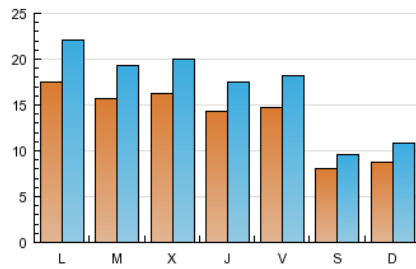

4. Gràfiques (Nacional)

4.1 Per dia de la setmana (promig)

N. únics / Visites (x 100)