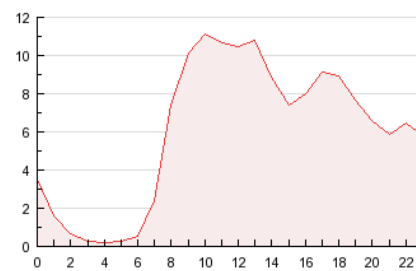

2. Seccions (Nacional)

	PÀGINES	%
HOME	50.422	34.83 %
RESTA	94.335	65.17 %

3. Per dia del mes (Nacional)

Dia	N. únics	Visites	Pàgines	Dia	N. únics	Visites	Pàgines	Dia	N. únics	Visites	Pàgines
1	962	1.171	2.978	11	1.402	1.761	4.754	21	1.959	2.498	7.324
2	1.502	1.863	5.600	12	754	911	2.414	22	2.203	2.687	7.270
3	1.497	1.849	5.218	13	1.130	1.389	3.803	23	1.705	2.106	5.988
4	1.490	1.820	4.887	14	1.764	2.215	6.912	24	1.271	1.586	4.258
5	759	898	2.145	15	1.659	2.036	5.520	25	1.461	1.800	5.565
6	848	1.059	2.706	16	1.685	2.025	5.154	26	808	994	2.742
7	1.645	2.025	5.405	17	1.517	1.862	5.349	27	735	915	2.487
8	1.529	1.878	5.193	18	1.536	1.885	5.016	28	1.617	2.099	5.892
9	1.577	1.946	5.004	19	881	1.051	2.595	29	1.484	1.872	5.229
10	1.729	2.090	5.448	20	799	981	2.563	30	1.627	2.056	5.504
								31	1.128	1.368	3.834

4. Gràfiques (Nacional)

4.1 Per dia de la setmana (promig)

N. únics / Visites (x 100)

Pàgines (x 100)

4.2 Per franja horària (promig)

Visites (x 1000)

Pàgines (x 1000)

4.3 Per mesos

Visita:

Una seqüència ininterrompuda de pàgines servides a un usuari vàlid. Si aquest usuari no realitza peticions de pàgines en un període de temps (30 min) la següent petició constituirà l'inici d'una nova visita.