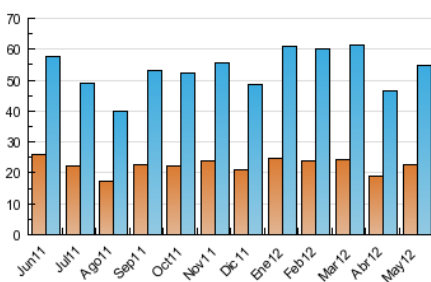

4.3 Per mesos

N. únics / Visites (x 1000)