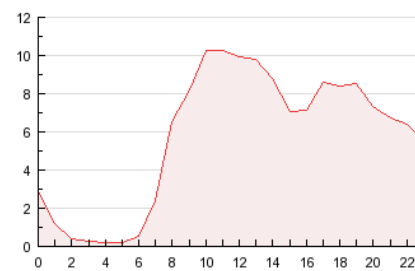

2. Seccions (Nacional)

	PÀGINES	%
HOME	48.148	35.01 %
RESTA	89.373	64.99 %

3. Per dia del mes (Nacional)

Dia	N. únics	Visites	Pàgines	Dia	N. únics	Visites	Pàgines	Dia	N. únics	Visites	Pàgines
1	1.673	2.050	5.009	11	1.865	2.338	5.947	21	1.525	1.852	4.245
2	832	990	2.227	12	1.894	2.323	6.318	22	1.456	1.773	4.305
3	912	1.075	2.286	13	3.982	4.534	8.940	23	1.041	1.287	3.313
4	1.647	2.087	4.744	14	2.188	2.602	6.808	24	1.110	1.330	3.203
5	1.639	2.025	4.682	15	1.913	2.334	6.043	25	1.725	2.139	5.363
6	1.657	2.015	5.130	16	920	1.070	2.702	26	1.484	1.844	5.011
7	1.541	1.873	4.465	17	1.129	1.356	3.197	27	2.268	2.878	8.401
8	1.523	1.899	4.808	18	2.149	2.578	6.512	28	1.982	2.586	8.550
9	837	976	2.036	19	1.902	2.335	5.623				
10	1.011	1.193	2.769	20	1.681	2.050	4.884				

4. Gràfiques (Nacional)

4.1 Per dia de la setmana (promig)

N. únics / Visites (x 100)

Pàgines (x 100)

4.2 Per franja horària (promig)

Visites (x 1000)

Pàgines (x 1000)

4.3 Per mesos