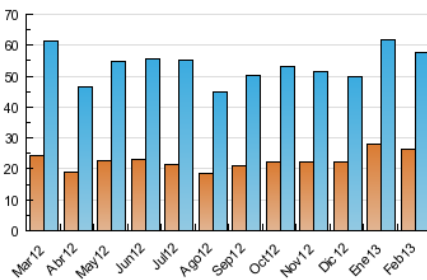

4.3 Per mesos

N. únics / Visites (x 1000)