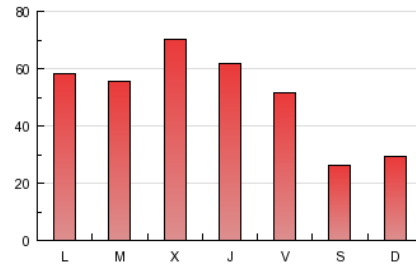

Pàgines (x 100)