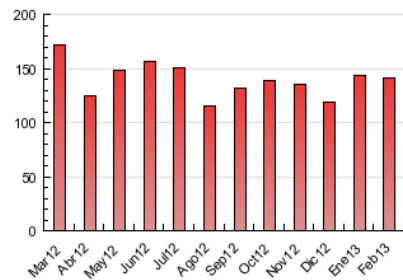

Pàgines (x 1000)