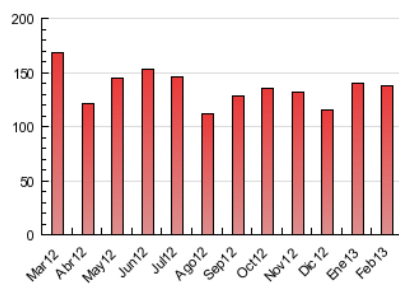

Pàgines (x 1000)