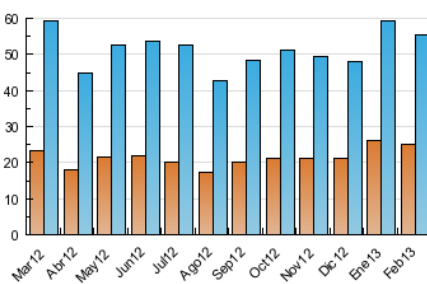

4.3 Per mesos

N. únics / Visites (x 1000)