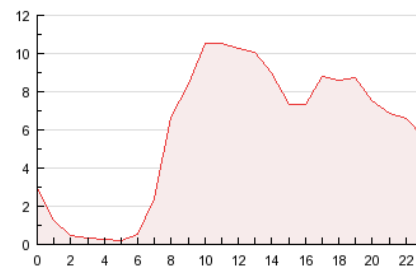

2. Seccions (Nacional i Internacional)

	PÀGINES	%
HOME	49.219	34.84 %
RESTA	92.054	65.16 %

3. Per dia del mes (Nacional i Internacional)

Dia	N. únics	Visites	Pàgines	Dia	N. únics	Visites	Pàgines	Dia	N. únics	Visites	Pàgines
1	1.744	2.129	5.138	11	1.945	2.440	6.126	21	1.591	1.932	4.381
2	869	1.027	2.277	12	1.968	2.413	6.487	22	1.502	1.822	4.388
3	950	1.120	2.357	13	4.137	4.706	9.231	23	1.084	1.336	3.389
4	1.742	2.193	4.907	14	2.265	2.687	6.960	24	1.158	1.384	3.279
5	1.711	2.115	4.830	15	1.976	2.407	6.180	25	1.801	2.219	5.490
6	1.729	2.094	5.297	16	978	1.130	2.776	26	1.541	1.907	5.116
7	1.606	1.951	4.608	17	1.196	1.424	3.286	27	2.351	2.975	8.585
8	1.599	1.986	4.957	18	2.239	2.681	6.728	28	2.063	2.676	8.730
9	882	1.024	2.098	19	1.981	2.427	5.781				
10	1.066	1.248	2.862	20	1.751	2.136	5.029				

4. Gràfiques (Nacional i Internacional)

4.1 Per dia de la setmana (promig)

N. únics / Visites (x 100)

Pàgines (x 100)

4.2 Per franja horària (promig)

Visites (x 1000)

Pàgines (x 1000)

4.3 Per mesos