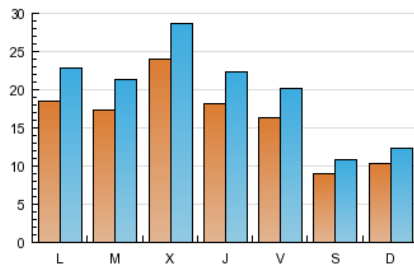

4. Gràfiques (Nacional)

4.1 Per dia de la setmana (promig)

N. únics / Visites (x 100)