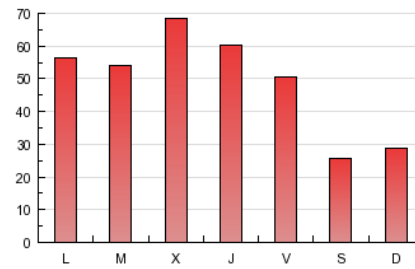

Pàgines (x 100)