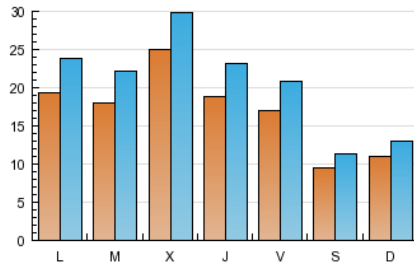

4. Gràfiques (Nacional i Internacional)

4.1 Per dia de la setmana (promig)

N. únics / Visites (x 100)