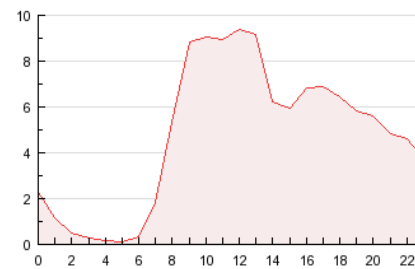

2. Secciones (Nacional)

	PAGINAS	%
HOME	23.697	20.71 %
RESTO	90.736	79.29 %

3. Por día del mes (Nacional)

Día	N. únicos	Visitas	Páginas	Día	N. únicos	Visitas	Páginas	Día	N. únicos	Visitas	Páginas
1	572	675	1.747	11	837	981	2.271	21	1.575	1.888	5.166
2	687	846	1.928	12	1.168	1.493	4.237	22	843	975	2.275
3	1.283	1.586	4.398	13	1.041	1.300	3.561	23	1.152	1.405	3.118
4	1.417	1.782	4.688	14	1.198	1.474	4.018	24	1.405	1.770	4.618
5	1.327	1.613	4.209	15	932	1.101	2.536	25	1.473	1.844	4.907
6	1.161	1.417	3.651	16	955	1.153	2.900	26	1.372	1.711	4.520
7	988	1.218	3.473	17	1.558	1.950	5.415	27	1.337	1.697	4.584
8	607	737	1.841	18	1.547	1.938	5.642	28	1.503	1.803	4.799
9	788	939	2.789	19	1.364	1.708	4.776	29	1.261	1.538	3.447
10	1.296	1.551	4.016	20	1.486	1.839	4.777	30	1.159	1.441	4.126

4. Gráficas (Nacional)

4.1 Por día de la semana (promedio)

N. únicos / Visitas (x 100)

Páginas (x 100)

4.2 Por franja horaria (promedio)

Visitas (x 1000)

Páginas (x 1000)

4.3 Por meses