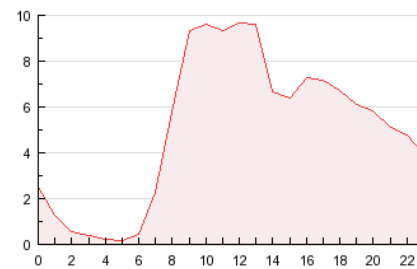

2. Secciones (Nacional e Internacional)

	PAGINAS	%
HOME	24.460	20.21 %
RESTO	96.581	79.79 %

3. Por día del mes (Nacional e Internacional)

Día	N. únicos	Visitas	Páginas	Día	N. únicos	Visitas	Páginas	Día	N. únicos	Visitas	Páginas
1	653	758	1.850	11	928	1.074	2.404	21	1.736	2.054	5.386
2	791	948	2.056	12	1.268	1.599	4.397	22	951	1.091	2.452
3	1.396	1.712	4.602	13	1.191	1.456	3.777	23	1.250	1.512	3.298
4	1.581	1.957	4.977	14	1.477	1.764	4.380	24	1.528	1.897	4.795
5	1.572	1.864	4.551	15	1.072	1.247	2.713	25	1.625	2.009	5.206
6	1.294	1.560	3.900	16	1.076	1.277	3.088	26	1.499	1.856	4.817
7	1.085	1.320	3.616	17	1.718	2.133	5.720	27	1.469	1.843	4.790
8	705	837	1.970	18	1.754	2.169	6.125	28	1.655	1.962	5.050
9	903	1.058	2.979	19	1.517	1.871	4.987	29	1.385	1.674	3.619
10	1.424	1.691	4.225	20	1.634	1.995	5.019	30	1.251	1.541	4.292

4. Gráficas (Nacional e Internacional)

4.1 Por día de la semana (promedio)

N. únicos / Visitas (x 100)

Páginas (x 100)

4.2 Por franja horaria (promedio)

Visitas (x 1000)

Páginas (x 1000)

4.3 Por meses