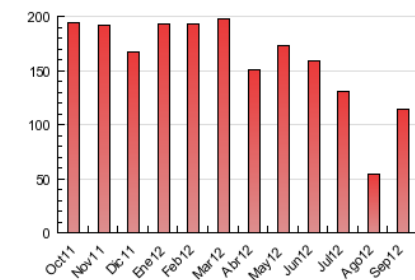

Páginas (x 1000)