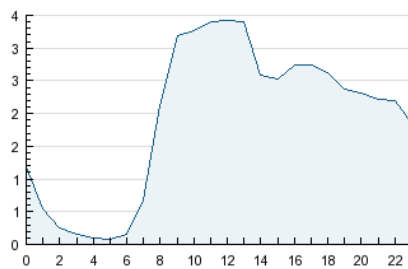

2. Secciones (Nacional)

	PAGINAS	%
HOME	23.697	20.71 %
RESTO	90.736	79.29 %

3. Por día del mes (Nacional)

Día	N. únicos	Visitas	Páginas	Día	N. únicos	Visitas	Páginas	Día	N. únicos	Visitas	Páginas
1	572	675	1.747	11	837	981	2.271	21	1.575	1.888	5.166
2	687	846	1.928	12	1.168	1.493	4.237	22	843	975	2.275
3	1.283	1.586	4.398	13	1.041	1.300	3.561	23	1.152	1.405	3.118
4	1.417	1.782	4.688	14	1.198	1.474	4.018	24	1.405	1.770	4.618
5	1.327	1.613	4.209	15	932	1.101	2.536	25	1.473	1.844	4.907
6	1.161	1.417	3.651	16	955	1.153	2.900	26	1.372	1.711	4.520
7	988	1.218	3.473	17	1.558	1.950	5.415	27	1.337	1.697	4.584
8	607	737	1.841	18	1.547	1.938	5.642	28	1.503	1.803	4.799
9	788	939	2.789	19	1.364	1.708	4.776	29	1.261	1.538	3.447
10	1.296	1.551	4.016	20	1.486	1.839	4.777	30	1.159	1.441	4.126

4. Gráficas (Nacional)

4.1 Por día de la semana (promedio)

N. únicos / Visitas (x 100)

Páginas (x 100)

4.2 Por franja horaria (promedio)

Visitas (x 1000)

Páginas (x 1000)

4.3 Por meses