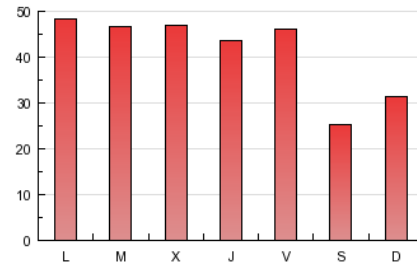

1. Cifras totales y promedios (Nacional e Internacional)

MES - AÑO	NAVEGADORES UNICOS	VISITAS	PAGINAS
Septiembre - 2012	25.935	47.729	121.041
PROMEDIO DIARIO	1.313	1.591	4.035
PROMEDIO LUNES-VIERNES	1.468	1.789	4.636
PROMEDIO SABADO-DOMINGO	1.004	1.194	2.832
PAGINAS / VISITAS	2,54		
DURACION MEDIA VISITAS	0:02:54		
DURACION MEDIA PAGINAS	0:01:09		

2. Secciones (Nacional e Internacional)

	PAGINAS	%
HOME	24.460	20.21 %
RESTO	96.581	79.79 %

3. Por día del mes (Nacional e Internacional)

Día	N. únicos	Visitas	Páginas	Día	N. únicos	Visitas	Páginas	Día	N. únicos	Visitas	Páginas
1	653	758	1.850	11	928	1.074	2.404	21	1.736	2.054	5.386
2	791	948	2.056	12	1.268	1.599	4.397	22	951	1.091	2.452
3	1.396	1.712	4.602	13	1.191	1.456	3.777	23	1.250	1.512	3.298
4	1.581	1.957	4.977	14	1.477	1.764	4.380	24	1.528	1.897	4.795
5	1.572	1.864	4.551	15	1.072	1.247	2.713	25	1.625	2.009	5.206
6	1.294	1.560	3.900	16	1.076	1.277	3.088	26	1.499	1.856	4.817
7	1.085	1.320	3.616	17	1.718	2.133	5.720	27	1.469	1.843	4.790
8	705	837	1.970	18	1.754	2.169	6.125	28	1.655	1.962	5.050
9	903	1.058	2.979	19	1.517	1.871	4.987	29	1.385	1.674	3.619
10	1.424	1.691	4.225	20	1.634	1.995	5.019	30	1.251	1.541	4.292

4. Gráficas (Nacional e Internacional)

4.1 Por día de la semana (promedio)

N. únicos / Visitas (x 100)

Páginas (x 100)

4.2 Por franja horaria (promedio)

Visitas (x 1000)

Páginas (x 1000)

4.3 Por meses