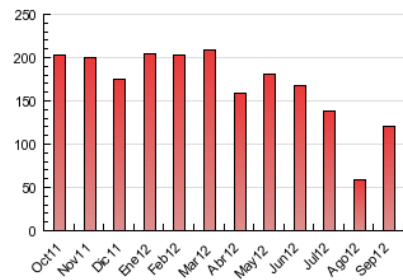

Páginas (x 1000)