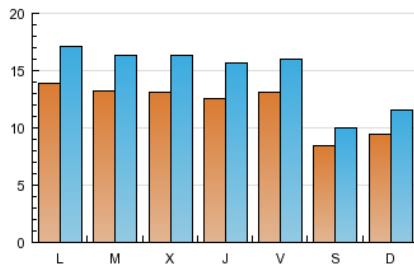

1. Cifras totales y promedios (Nacional)

MES - AÑO	NAVEGADORES UNICOS	VISITAS	PAGINAS
Septiembre - 2012	22.618	43.373	114.433
PROMEDIO DIARIO	1.176	1.446	3.814
PROMEDIO LUNES-VIERNES	1.317	1.628	4.386
PROMEDIO SABADO-DOMINGO	896	1.081	2.671
PAGINAS / VISITAS	2,64		
DURACION MEDIA VISITAS	0:03:03		
DURACION MEDIA PAGINAS	0:01:10		

2. Secciones (Nacional)

	PAGINAS	%
HOME	23.697	20.71 %
RESTO	90.736	79.29 %

3. Por día del mes (Nacional)

Día	N. únicos	Visitas	Páginas	Día	N. únicos	Visitas	Páginas	Día	N. únicos	Visitas	Páginas
1	572	675	1.747	11	837	981	2.271	21	1.575	1.888	5.166
2	687	846	1.928	12	1.168	1.493	4.237	22	843	975	2.275
3	1.283	1.586	4.398	13	1.041	1.300	3.561	23	1.152	1.405	3.118
4	1.417	1.782	4.688	14	1.198	1.474	4.018	24	1.405	1.770	4.618
5	1.327	1.613	4.209	15	932	1.101	2.536	25	1.473	1.844	4.907
6	1.161	1.417	3.651	16	955	1.153	2.900	26	1.372	1.711	4.520
7	988	1.218	3.473	17	1.558	1.950	5.415	27	1.337	1.697	4.584
8	607	737	1.841	18	1.547	1.938	5.642	28	1.503	1.803	4.799
9	788	939	2.789	19	1.364	1.708	4.776	29	1.261	1.538	3.447
10	1.296	1.551	4.016	20	1.486	1.839	4.777	30	1.159	1.441	4.126

4. Gráficas (Nacional)

4.1 Por día de la semana (promedio)

N. únicos / Visitas (x 100)

Páginas (x 100)

4.2 Por franja horaria (promedio)

Visitas (x 1000)

Páginas (x 1000)

4.3 Por meses