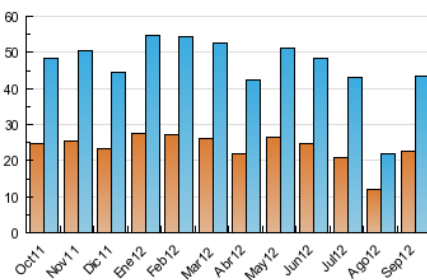

4.3 Por meses

N. únicos / Visitas (x 1000)