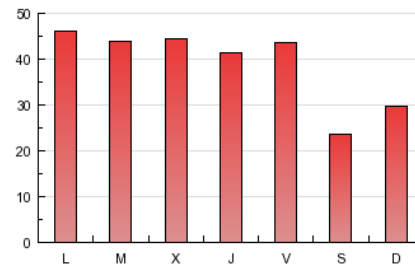

1. Cifras totales y promedios (Nacional)

MES - AÑO	NAVEGADORES UNICOS	VISITAS	PAGINAS
Septiembre - 2012	22.618	43.373	114.433
PROMEDIO DIARIO	1.176	1.446	3.814
PROMEDIO LUNES-VIERNES	1.317	1.628	4.386
PROMEDIO SABADO-DOMINGO	896	1.081	2.671
PAGINAS / VISITAS	2,64		
DURACION MEDIA VISITAS	0:03:03		
DURACION MEDIA PAGINAS	0:01:10		

2. Secciones (Nacional)

	PAGINAS	%
HOME	23.697	20.71 %
RESTO	90.736	79.29 %

3. Por día del mes (Nacional)

Día	N. únicos	Visitas	Páginas	Día	N. únicos	Visitas	Páginas	Día	N. únicos	Visitas	Páginas
1	572	675	1.747	11	837	981	2.271	21	1.575	1.888	5.166
2	687	846	1.928	12	1.168	1.493	4.237	22	843	975	2.275
3	1.283	1.586	4.398	13	1.041	1.300	3.561	23	1.152	1.405	3.118
4	1.417	1.782	4.688	14	1.198	1.474	4.018	24	1.405	1.770	4.618
5	1.327	1.613	4.209	15	932	1.101	2.536	25	1.473	1.844	4.907
6	1.161	1.417	3.651	16	955	1.153	2.900	26	1.372	1.711	4.520
7	988	1.218	3.473	17	1.558	1.950	5.415	27	1.337	1.697	4.584
8	607	737	1.841	18	1.547	1.938	5.642	28	1.503	1.803	4.799
9	788	939	2.789	19	1.364	1.708	4.776	29	1.261	1.538	3.447
10	1.296	1.551	4.016	20	1.486	1.839	4.777	30	1.159	1.441	4.126

4. Gráficas (Nacional)

4.1 Por día de la semana (promedio)

N. únicos / Visitas (x 100)

Páginas (x 100)

4.2 Por franja horaria (promedio)

Visitas (x 1000)

Páginas (x 1000)

4.3 Por meses