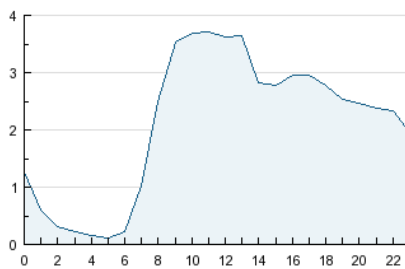

2. Secciones (Nacional e Internacional)

	PAGINAS	%
HOME	24.460	20.21 %
RESTO	96.581	79.79 %

3. Por día del mes (Nacional e Internacional)

Día	N. únicos	Visitas	Páginas	Día	N. únicos	Visitas	Páginas	Día	N. únicos	Visitas	Páginas
1	653	758	1.850	11	928	1.074	2.404	21	1.736	2.054	5.386
2	791	948	2.056	12	1.268	1.599	4.397	22	951	1.091	2.452
3	1.396	1.712	4.602	13	1.191	1.456	3.777	23	1.250	1.512	3.298
4	1.581	1.957	4.977	14	1.477	1.764	4.380	24	1.528	1.897	4.795
5	1.572	1.864	4.551	15	1.072	1.247	2.713	25	1.625	2.009	5.206
6	1.294	1.560	3.900	16	1.076	1.277	3.088	26	1.499	1.856	4.817
7	1.085	1.320	3.616	17	1.718	2.133	5.720	27	1.469	1.843	4.790
8	705	837	1.970	18	1.754	2.169	6.125	28	1.655	1.962	5.050
9	903	1.058	2.979	19	1.517	1.871	4.987	29	1.385	1.674	3.619
10	1.424	1.691	4.225	20	1.634	1.995	5.019	30	1.251	1.541	4.292

4. Gráficas (Nacional e Internacional)

4.1 Por día de la semana (promedio)

N. únicos / Visitas (x 100)

Páginas (x 100)

4.2 Por franja horaria (promedio)

Visitas (x 1000)

Páginas (x 1000)

4.3 Por meses