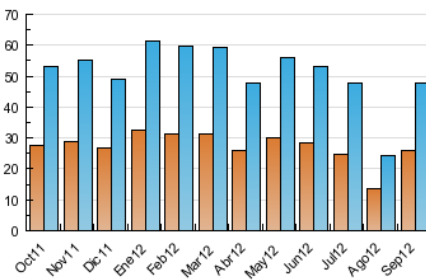

4.3 Por meses

N. únicos / Visitas (x 1000)