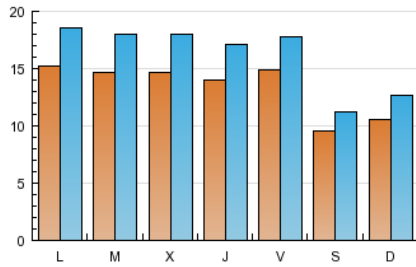

2. Secciones (Nacional e Internacional)

	PAGINAS	%
HOME	24.460	20.21 %
RESTO	96.581	79.79 %

3. Por día del mes (Nacional e Internacional)

Día	N. únicos	Visitas	Páginas	Día	N. únicos	Visitas	Páginas	Día	N. únicos	Visitas	Páginas
1	653	758	1.850	11	928	1.074	2.404	21	1.736	2.054	5.386
2	791	948	2.056	12	1.268	1.599	4.397	22	951	1.091	2.452
3	1.396	1.712	4.602	13	1.191	1.456	3.777	23	1.250	1.512	3.298
4	1.581	1.957	4.977	14	1.477	1.764	4.380	24	1.528	1.897	4.795
5	1.572	1.864	4.551	15	1.072	1.247	2.713	25	1.625	2.009	5.206
6	1.294	1.560	3.900	16	1.076	1.277	3.088	26	1.499	1.856	4.817
7	1.085	1.320	3.616	17	1.718	2.133	5.720	27	1.469	1.843	4.790
8	705	837	1.970	18	1.754	2.169	6.125	28	1.655	1.962	5.050
9	903	1.058	2.979	19	1.517	1.871	4.987	29	1.385	1.674	3.619
10	1.424	1.691	4.225	20	1.634	1.995	5.019	30	1.251	1.541	4.292

4. Gráficas (Nacional e Internacional)

4.1 Por día de la semana (promedio)

N. únicos / Visitas (x 100)

Páginas (x 100)

4.2 Por franja horaria (promedio)

Visitas (x 1000)

Páginas (x 1000)

4.3 Por meses