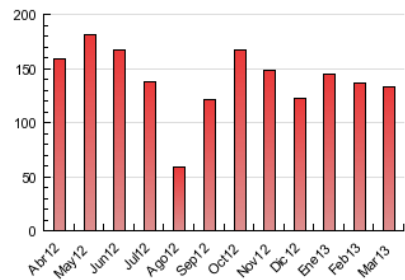

Páginas (x 1000)