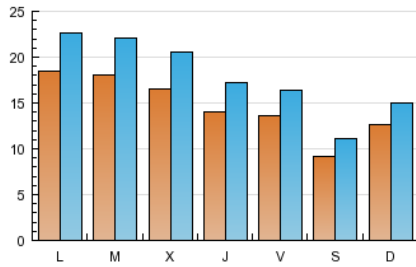

1. Cifras totales y promedios (Nacional e Internacional)

MES - AÑO	NAVEGADORES UNICOS	VISITAS	PAGINAS
Marzo - 2013	29.036	54.214	133.034
PROMEDIO DIARIO	1.437	1.749	4.291
PROMEDIO LUNES-VIERNES	1.602	1.960	4.937
PROMEDIO SABADO-DOMINGO	1.090	1.306	2.937
PAGINAS / VISITAS	2,45		
DURACION MEDIA VISITAS	0:02:43		
DURACION MEDIA PAGINAS	0:01:07		

2. Secciones (Nacional e Internacional)

	PAGINAS	%
HOME	25.089	18.86 %
RESTO	107.945	81.14 %

3. Por día del mes (Nacional e Internacional)

Día	N. únicos	Visitas	Páginas	Día	N. únicos	Visitas	Páginas	Día	N. únicos	Visitas	Páginas
1	1.584	1.916	4.929	11	1.869	2.272	5.937	21	1.493	1.826	4.562
2	1.051	1.284	2.942	12	2.189	2.684	6.638	22	1.475	1.785	4.630
3	1.354	1.633	3.920	13	1.714	2.135	5.291	23	849	1.028	2.344
4	1.958	2.406	6.422	14	1.669	2.040	5.210	24	1.404	1.691	3.937
5	1.668	2.086	5.684	15	1.590	1.907	4.523	25	1.605	1.987	4.909
6	1.917	2.369	6.449	16	966	1.135	2.540	26	1.539	1.860	4.149
7	1.456	1.785	4.596	17	1.422	1.657	3.519	27	1.352	1.654	3.865
8	1.441	1.747	4.258	18	1.937	2.408	6.112	28	996	1.212	3.258
9	951	1.143	2.409	19	1.817	2.193	5.204	29	731	839	1.804
10	1.276	1.542	3.379	20	1.651	2.042	5.238	30	785	956	2.134
								31	837	992	2.242

4. Gráficas (Nacional e Internacional)

4.1 Por día de la semana (promedio)

N. únicos / Visitas (x 100)

Páginas (x 100)

4.2 Por franja horaria (promedio)

Visitas (x 1000)

Páginas (x 1000)

4.3 Por meses