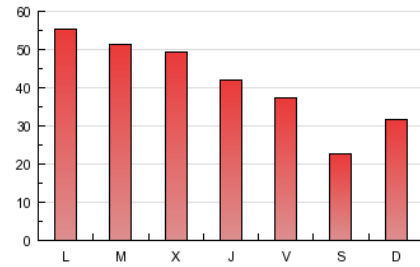

1. Cifras totales y promedios (Nacional)

MES - AÑO	NAVEGADORES UNICOS	VISITAS	PAGINAS
Marzo - 2013	24.622	48.682	125.174
PROMEDIO DIARIO	1.270	1.570	4.038
PROMEDIO LUNES-VIERNES	1.425	1.769	4.667
PROMEDIO SABADO-DOMINGO	944	1.153	2.717
PAGINAS / VISITAS	2,57		
DURACION MEDIA VISITAS		0:02:51	
DURACION MEDIA PAGINAS		0:01:07	

2. Secciones (Nacional)

	PAGINAS	%
HOME	24.363	19.46 %
RESTO	100.811	80.54 %

3. Por día del mes (Nacional)

Día	N. únicos	Visitas	Páginas	Día	N. únicos	Visitas	Páginas	Día	N. únicos	Visitas	Páginas
1	1.401	1.730	4.707	11	1.704	2.087	5.619	21	1.357	1.677	4.341
2	913	1.135	2.750	12	1.959	2.442	6.331	22	1.291	1.593	4.369
3	1.238	1.496	3.635	13	1.529	1.941	5.043	23	731	907	2.152
4	1.831	2.260	6.203	14	1.493	1.856	4.953	24	1.192	1.467	3.648
5	1.525	1.914	5.400	15	1.248	1.558	4.113	25	1.406	1.775	4.598
6	1.733	2.167	6.091	16	816	982	2.354	26	1.372	1.682	3.899
7	1.304	1.614	4.347	17	1.256	1.481	3.303	27	1.208	1.502	3.675
8	1.226	1.514	3.927	18	1.754	2.204	5.773	28	873	1.083	3.099
9	787	977	2.179	19	1.637	1.998	4.929	29	576	681	1.621
10	1.134	1.396	3.207	20	1.499	1.877	4.968	30	650	816	1.975
								31	726	870	1.965

4. Gráficas (Nacional)

4.1 Por día de la semana (promedio)

N. únicos / Visitas (x 100)

Páginas (x 100)

4.2 Por franja horaria (promedio)

Visitas (x 1000)

Páginas (x 1000)

4.3 Por meses