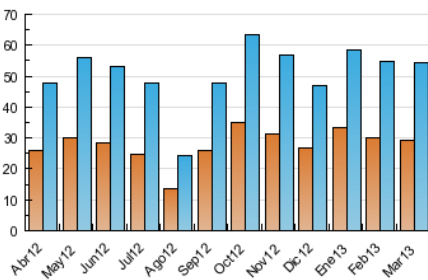

4.3 Por meses

N. únicos / Visitas (x 1000)