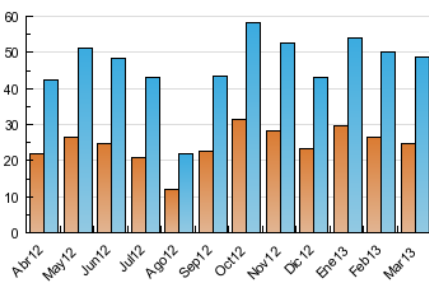

4.3 Por meses

N. únicos / Visitas (x 1000)