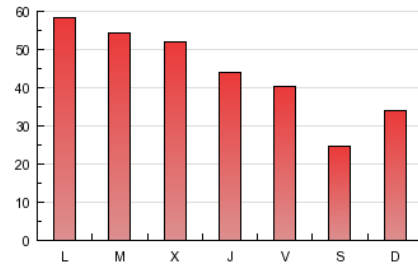

1. Cifras totales y promedios (Nacional e Internacional)

MES - AÑO	NAVEGADORES UNICOS	VISITAS	PAGINAS
Marzo - 2013	29.036	54.214	133.034
PROMEDIO DIARIO	1.437	1.749	4.291
PROMEDIO LUNES-VIERNES	1.602	1.960	4.937
PROMEDIO SABADO-DOMINGO	1.090	1.306	2.937
PAGINAS / VISITAS	2,45		
DURACION MEDIA VISITAS	0:02:43		
DURACION MEDIA PAGINAS	0:01:07		

2. Secciones (Nacional e Internacional)

	PAGINAS	%
HOME	25.089	18.86 %
RESTO	107.945	81.14 %

3. Por día del mes (Nacional e Internacional)

Día	N. únicos	Visitas	Páginas	Día	N. únicos	Visitas	Páginas	Día	N. únicos	Visitas	Páginas
1	1.584	1.916	4.929	11	1.869	2.272	5.937	21	1.493	1.826	4.562
2	1.051	1.284	2.942	12	2.189	2.684	6.638	22	1.475	1.785	4.630
3	1.354	1.633	3.920	13	1.714	2.135	5.291	23	849	1.028	2.344
4	1.958	2.406	6.422	14	1.669	2.040	5.210	24	1.404	1.691	3.937
5	1.668	2.086	5.684	15	1.590	1.907	4.523	25	1.605	1.987	4.909
6	1.917	2.369	6.449	16	966	1.135	2.540	26	1.539	1.860	4.149
7	1.456	1.785	4.596	17	1.422	1.657	3.519	27	1.352	1.654	3.865
8	1.441	1.747	4.258	18	1.937	2.408	6.112	28	996	1.212	3.258
9	951	1.143	2.409	19	1.817	2.193	5.204	29	731	839	1.804
10	1.276	1.542	3.379	20	1.651	2.042	5.238	30	785	956	2.134
								31	837	992	2.242

4. Gráficas (Nacional e Internacional)

4.1 Por día de la semana (promedio)

N. únicos / Visitas (x 100)

Páginas (x 100)

4.2 Por franja horaria (promedio)

Visitas (x 1000)

Páginas (x 1000)

4.3 Por meses