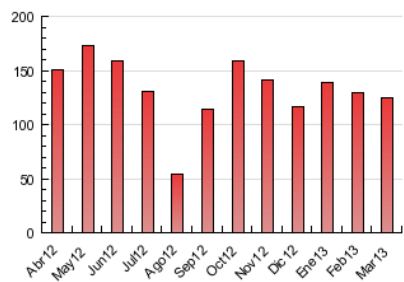

Páginas (x 1000)