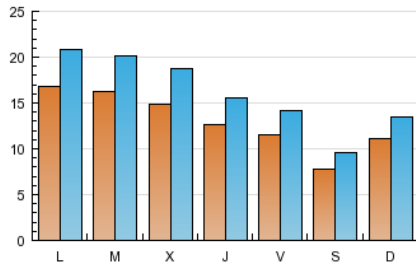

1. Cifras totales y promedios (Nacional)

MES - AÑO	NAVEGADORES UNICOS	VISITAS	PAGINAS
Marzo - 2013	24.622	48.682	125.174
PROMEDIO DIARIO	1.270	1.570	4.038
PROMEDIO LUNES-VIERNES	1.425	1.769	4.667
PROMEDIO SABADO-DOMINGO	944	1.153	2.717
PAGINAS / VISITAS	2,57		
DURACION MEDIA VISITAS		0:02:51	
DURACION MEDIA PAGINAS		0:01:07	

2. Secciones (Nacional)

	PAGINAS	%
HOME	24.363	19.46 %
RESTO	100.811	80.54 %

3. Por día del mes (Nacional)

Día	N. únicos	Visitas	Páginas	Día	N. únicos	Visitas	Páginas	Día	N. únicos	Visitas	Páginas
1	1.401	1.730	4.707	11	1.704	2.087	5.619	21	1.357	1.677	4.341
2	913	1.135	2.750	12	1.959	2.442	6.331	22	1.291	1.593	4.369
3	1.238	1.496	3.635	13	1.529	1.941	5.043	23	731	907	2.152
4	1.831	2.260	6.203	14	1.493	1.856	4.953	24	1.192	1.467	3.648
5	1.525	1.914	5.400	15	1.248	1.558	4.113	25	1.406	1.775	4.598
6	1.733	2.167	6.091	16	816	982	2.354	26	1.372	1.682	3.899
7	1.304	1.614	4.347	17	1.256	1.481	3.303	27	1.208	1.502	3.675
8	1.226	1.514	3.927	18	1.754	2.204	5.773	28	873	1.083	3.099
9	787	977	2.179	19	1.637	1.998	4.929	29	576	681	1.621
10	1.134	1.396	3.207	20	1.499	1.877	4.968	30	650	816	1.975
								31	726	870	1.965

4. Gráficas (Nacional)

4.1 Por día de la semana (promedio)

N. únicos / Visitas (x 100)

Páginas (x 100)

4.2 Por franja horaria (promedio)

Visitas (x 1000)

Páginas (x 1000)

4.3 Por meses