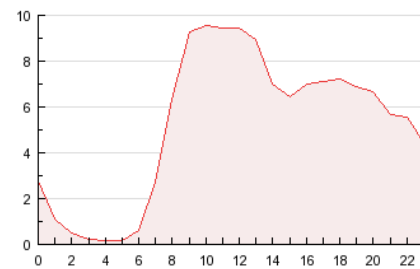

2. Secciones (Nacional)

	PAGINAS	%
HOME	24.363	19.46 %
RESTO	100.811	80.54 %

3. Por día del mes (Nacional)

Día	N. únicos	Visitas	Páginas	Día	N. únicos	Visitas	Páginas	Día	N. únicos	Visitas	Páginas
1	1.401	1.730	4.707	11	1.704	2.087	5.619	21	1.357	1.677	4.341
2	913	1.135	2.750	12	1.959	2.442	6.331	22	1.291	1.593	4.369
3	1.238	1.496	3.635	13	1.529	1.941	5.043	23	731	907	2.152
4	1.831	2.260	6.203	14	1.493	1.856	4.953	24	1.192	1.467	3.648
5	1.525	1.914	5.400	15	1.248	1.558	4.113	25	1.406	1.775	4.598
6	1.733	2.167	6.091	16	816	982	2.354	26	1.372	1.682	3.899
7	1.304	1.614	4.347	17	1.256	1.481	3.303	27	1.208	1.502	3.675
8	1.226	1.514	3.927	18	1.754	2.204	5.773	28	873	1.083	3.099
9	787	977	2.179	19	1.637	1.998	4.929	29	576	681	1.621
10	1.134	1.396	3.207	20	1.499	1.877	4.968	30	650	816	1.975
								31	726	870	1.965

4. Gráficas (Nacional)

4.1 Por día de la semana (promedio)

N. únicos / Visitas (x 100)

Páginas (x 100)

4.2 Por franja horaria (promedio)

Visitas (x 1000)

Páginas (x 1000)

4.3 Por meses