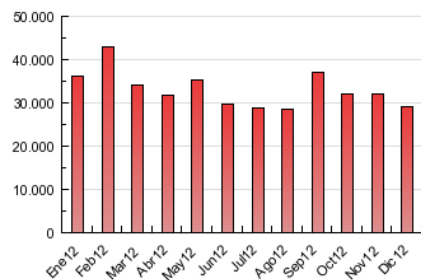

Páginas (x 1000)