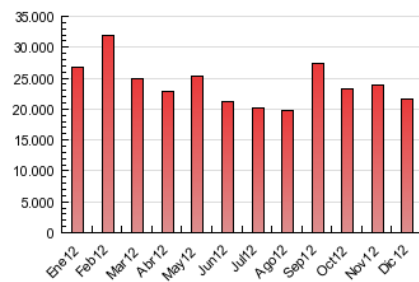

#### 3. Por día del mes (Nacional)

Día	N. únicos	Visitas	Páginas	Día	N. únicos	Visitas	Páginas	Día	N. únicos	Visitas	Páginas
1	71.135	86.182	618.844	11	100.069	120.397	808.324	21	80.468	96.731	594.585
2	78.898	95.986	697.979	12	99.991	119.793	837.730	22	65.576	79.414	521.818
3	104.524	125.860	835.472	13	95.386	114.224	760.115	23	69.298	84.295	554.110
4	97.747	118.020	742.263	14	92.019	111.126	753.564	24	61.742	74.147	484.342
5	90.788	108.781	707.339	15	72.451	87.489	590.113	25	62.907	75.924	509.358
6	82.138	100.562	680.820	16	84.017	102.080	721.514	26	99.383	119.633	836.503
7	88.910	106.889	773.171	17	103.570	124.516	768.402	27	98.356	118.080	789.613
8	70.011	84.825	622.767	18	102.928	123.960	842.968	28	96.612	116.248	793.147
9	80.986	98.364	686.838	19	99.412	119.538	738.582	29	77.823	93.435	650.722
10	105.829	127.513	870.055	20	94.493	113.536	732.329	30	80.280	96.827	670.040
								31	67.440	80.782	518.425

4. Gráficas (Nacional)

4.1 Por día de la semana (promedio)

N. únicos / Visitas (x 100)

Páginas (x 100)

4.2 Por franja horaria (promedio)

Visitas (x 1000)

Páginas (x 1000)

4.3 Por meses

N. únicos / Visitas (x 1000)

Páginas (x 1000)