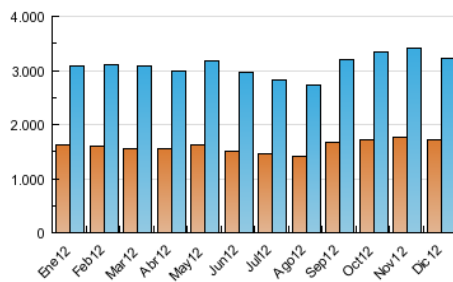

#### 3. Por día del mes (Nacional)

Día	N. únicos	Visitas	Páginas	Día	N. únicos	Visitas	Páginas	Día	N. únicos	Visitas	Páginas
1	71.135	86.182	618.844	11	100.069	120.397	808.324	21	80.468	96.731	594.585
2	78.898	95.986	697.979	12	99.991	119.793	837.730	22	65.576	79.414	521.818
3	104.524	125.860	835.472	13	95.386	114.224	760.115	23	69.298	84.295	554.110
4	97.747	118.020	742.263	14	92.019	111.126	753.564	24	61.742	74.147	484.342
5	90.788	108.781	707.339	15	72.451	87.489	590.113	25	62.907	75.924	509.358
6	82.138	100.562	680.820	16	84.017	102.080	721.514	26	99.383	119.633	836.503
7	88.910	106.889	773.171	17	103.570	124.516	768.402	27	98.356	118.080	789.613
8	70.011	84.825	622.767	18	102.928	123.960	842.968	28	96.612	116.248	793.147
9	80.986	98.364	686.838	19	99.412	119.538	738.582	29	77.823	93.435	650.722
10	105.829	127.513	870.055	20	94.493	113.536	732.329	30	80.280	96.827	670.040
								31	67.440	80.782	518.425

4. Gráficas (Nacional)

4.1 Por día de la semana (promedio)

N. únicos / Visitas (x 100)

Páginas (x 100)

4.2 Por franja horaria (promedio)

Visitas (x 1000)

Páginas (x 1000)

4.3 Por meses

N. únicos / Visitas (x 1000)

Páginas (x 1000)