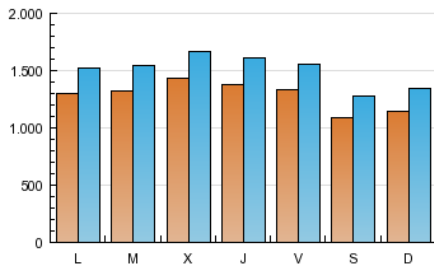

4. Gráficas (Nacional e Internacional)

4.1 Por día de la semana (promedio)

N. únicos / Visitas (x 100)