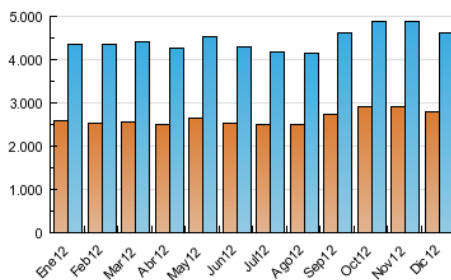

### 3. Por día del mes (Nacional e Internacional)

Día	N. únicos	Visitas	Páginas	Día	N. únicos	Visitas	Páginas	Día	N. únicos	Visitas	Páginas
1	110.661	129.210	860.899	11	147.198	172.073	1.105.589	21	120.988	140.700	802.607
2	117.984	138.748	936.759	12	146.409	170.686	1.128.550	22	100.827	117.492	689.770
3	151.158	177.009	1.113.730	13	140.392	163.305	1.029.191	23	101.554	119.093	719.085
4	145.538	170.466	1.002.771	14	136.926	160.235	1.019.546	24	95.019	109.985	654.464
5	137.636	160.025	969.660	15	110.728	128.980	793.145	25	86.422	101.567	638.533
6	127.799	150.338	938.128	16	121.275	142.731	937.169	26	142.067	165.699	1.089.778
7	133.791	155.813	1.060.340	17	149.827	174.922	1.038.484	27	144.384	167.957	1.053.833
8	107.450	125.710	845.919	18	150.488	175.549	1.118.310	28	142.768	166.128	1.076.603
9	116.692	137.544	892.457	19	146.337	170.414	994.267	29	117.502	136.426	886.219
10	150.567	176.759	1.147.698	20	138.926	161.563	983.153	30	116.124	135.544	868.195
								31	103.887	120.339	717.392

4. Gráficas (Nacional e Internacional)

4.1 Por día de la semana (promedio)

N. únicos / Visitas (x 100)

Páginas (x 100)

4.2 Por franja horaria (promedio)

Visitas (x 1000)

Páginas (x 1000)

4.3 Por meses

N. únicos / Visitas (x 1000)

Páginas (x 1000)