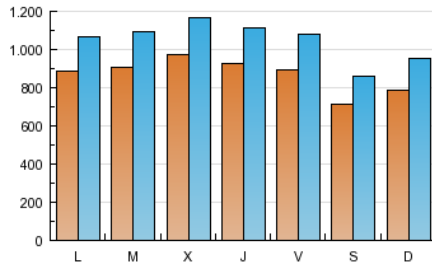

4. Gráficas (Nacional)

4.1 Por día de la semana (promedio)

N. únicos / Visitas (x 100)