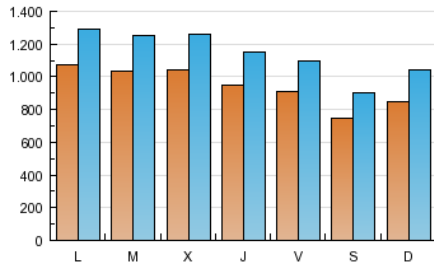

4. Gráficas (Nacional)

4.1 Por día de la semana (promedio)

N. únicos / Visitas (x 100)