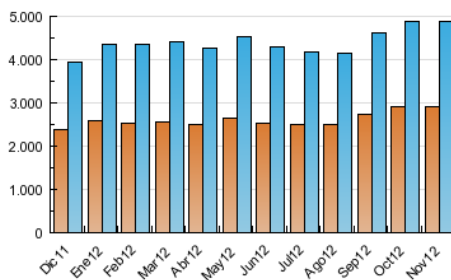

4.3 Por meses

N. únicos / Visitas (x 1000)