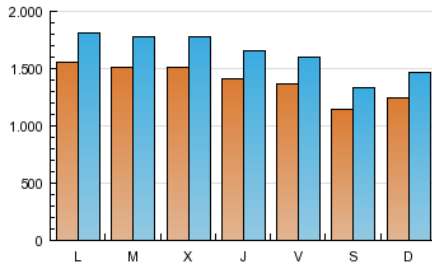

4. Gráficas (Nacional e Internacional)

4.1 Por día de la semana (promedio)

N. únicos / Visitas (x 100)