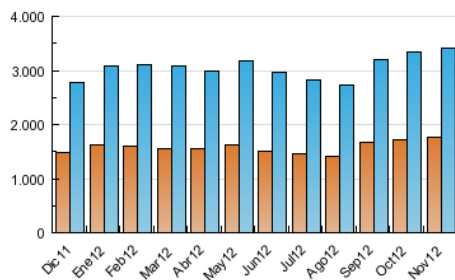

#### 3. Por día del mes (Nacional)

Día	N. únicos	Visitas	Páginas	Día	N. únicos	Visitas	Páginas	Día	N. únicos	Visitas	Páginas
1	71.954	88.665	638.798	11	84.451	102.842	765.170	21	101.597	122.642	774.940
2	90.249	109.311	803.603	12	104.589	125.478	862.359	22	100.756	123.262	750.212
3	74.917	90.951	653.164	13	100.498	120.914	750.953	23	96.300	116.029	822.794
4	86.702	106.225	780.380	14	103.029	126.268	831.696	24	73.853	89.593	641.404
5	105.302	127.303	821.788	15	99.108	119.456	761.718	25	82.794	101.876	728.382
6	104.880	126.527	766.173	16	90.439	108.830	749.432	26	111.310	134.195	870.437
7	98.790	119.126	766.598	17	75.655	92.126	700.624	27	103.700	124.970	755.953
8	105.189	127.014	1.084.331	18	86.208	105.796	780.381	28	112.321	134.579	1.300.245
9	88.975	107.244	808.537	19	108.291	130.203	834.632	29	96.801	116.891	837.279
10	73.349	89.110	668.931	20	105.493	127.073	846.527	30	89.223	107.081	754.188

4. Gráficas (Nacional)

4.1 Por día de la semana (promedio)

N. únicos / Visitas (x 100)

Páginas (x 100)

4.2 Por franja horaria (promedio)

Visitas (x 1000)

Páginas (x 1000)

4.3 Por meses

N. únicos / Visitas (x 1000)

Páginas (x 1000)