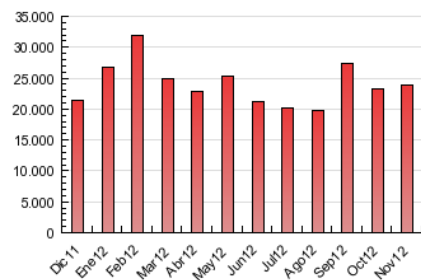

#### 3. Por día del mes (Nacional)

Día	N. únicos	Visitas	Páginas	Día	N. únicos	Visitas	Páginas	Día	N. únicos	Visitas	Páginas
1	71.954	88.665	638.798	11	84.451	102.842	765.170	21	101.597	122.642	774.940
2	90.249	109.311	803.603	12	104.589	125.478	862.359	22	100.756	123.262	750.212
3	74.917	90.951	653.164	13	100.498	120.914	750.953	23	96.300	116.029	822.794
4	86.702	106.225	780.380	14	103.029	126.268	831.696	24	73.853	89.593	641.404
5	105.302	127.303	821.788	15	99.108	119.456	761.718	25	82.794	101.876	728.382
6	104.880	126.527	766.173	16	90.439	108.830	749.432	26	111.310	134.195	870.437
7	98.790	119.126	766.598	17	75.655	92.126	700.624	27	103.700	124.970	755.953
8	105.189	127.014	1.084.331	18	86.208	105.796	780.381	28	112.321	134.579	1.300.245
9	88.975	107.244	808.537	19	108.291	130.203	834.632	29	96.801	116.891	837.279
10	73.349	89.110	668.931	20	105.493	127.073	846.527	30	89.223	107.081	754.188

4. Gráficas (Nacional)

4.1 Por día de la semana (promedio)

N. únicos / Visitas (x 100)

Páginas (x 100)

4.2 Por franja horaria (promedio)

Visitas (x 1000)

Páginas (x 1000)

4.3 Por meses

N. únicos / Visitas (x 1000)

Páginas (x 1000)