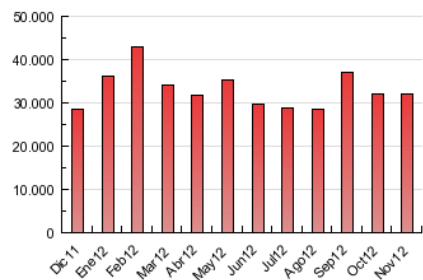

### 3. Por día del mes (Nacional e Internacional)

Día	N. únicos	Visitas	Páginas	Día	N. únicos	Visitas	Páginas	Día	N. únicos	Visitas	Páginas
1	114.103	134.521	877.946	11	123.156	145.090	1.011.991	21	149.775	175.301	1.047.192
2	135.023	158.205	1.086.910	12	151.268	176.601	1.157.656	22	149.572	176.533	1.013.247
3	115.075	134.350	884.943	13	146.428	171.060	1.004.007	23	145.318	169.247	1.127.471
4	125.789	148.972	1.029.987	14	148.239	175.844	1.077.069	24	115.570	134.890	880.507
5	153.229	179.693	1.116.312	15	145.514	170.267	1.035.805	25	123.085	145.812	961.312
6	153.271	179.358	1.040.206	16	134.460	156.859	1.016.883	26	160.419	187.848	1.168.949
7	143.848	168.440	1.022.091	17	113.926	133.722	943.754	27	153.520	179.293	1.029.886
8	152.477	179.037	1.460.411	18	124.892	148.181	1.015.052	28	164.132	191.214	1.662.347
9	132.714	155.097	1.114.904	19	155.164	181.699	1.111.860	29	144.828	169.387	1.132.384
10	112.278	131.436	927.668	20	153.221	179.361	1.123.751	30	135.801	157.926	1.042.883

4. Gráficas (Nacional e Internacional)

4.1 Por día de la semana (promedio)

N. únicos / Visitas (x 100)

Páginas (x 100)

4.2 Por franja horaria (promedio)

Visitas (x 1000)

Páginas (x 1000)

4.3 Por meses

N. únicos / Visitas (x 1000)

Páginas (x 1000)