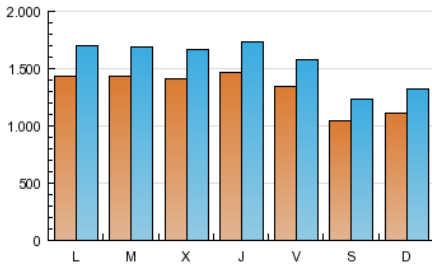

4. Gráficas (Nacional e Internacional)

4.1 Por día de la semana (promedio)

N. únicos / Visitas (x 100)