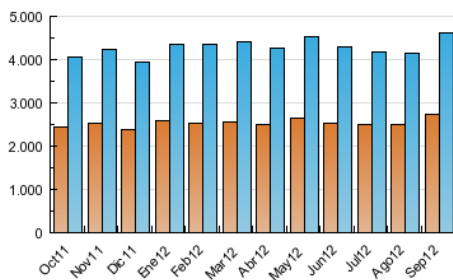

#### 4.1 Por día de la semana (promedio)

N. únicos / Visitas (x 100)

Páginas (x 100)

#### 4.2 Por franja horaria (promedio)

Visitas (x 1000)

Páginas (x 1000)

#### 4.3 Por meses

N. únicos / Visitas (x 1000)

Páginas (x 1000)