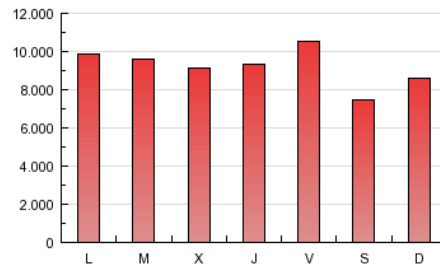

#### 3. Por día del mes (Nacional)

Día	N. únicos	Visitas	Páginas	Día	N. únicos	Visitas	Páginas	Día	N. únicos	Visitas	Páginas
1	69.292	86.396	933.095	11	95.058	116.186	960.102	21	84.355	101.761	822.704
2	74.973	94.075	1.037.917	12	95.203	116.031	953.308	22	63.222	77.299	670.518
3	100.908	124.803	1.158.884	13	92.727	112.822	864.492	23	75.195	92.444	852.683
4	102.826	125.527	1.078.247	14	86.067	104.032	893.160	24	98.223	118.888	974.876
5	103.311	126.231	956.942	15	64.852	79.562	691.161	25	94.429	114.422	843.280
6	116.601	142.415	1.065.277	16	74.081	91.298	806.508	26	91.300	110.920	813.067
7	101.679	124.442	1.642.569	17	98.774	120.027	897.443	27	95.364	115.234	864.178
8	66.702	81.862	766.175	18	97.293	118.242	952.394	28	85.437	103.076	848.213
9	72.403	89.537	806.613	19	94.340	114.729	922.873	29	66.433	81.073	685.094
10	96.712	118.202	924.885	20	93.564	113.556	947.219	30	73.041	89.847	790.049

4. Gráficas (Nacional)

4.1 Por día de la semana (promedio)

N. únicos / Visitas (x 100)

Páginas (x 100)

4.2 Por franja horaria (promedio)

Visitas (x 1000)

Páginas (x 1000)

4.3 Por meses