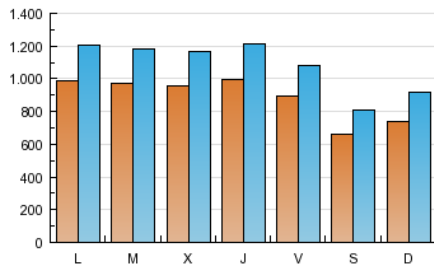

4. Gráficas (Nacional)

4.1 Por día de la semana (promedio)

N. únicos / Visitas (x 100)