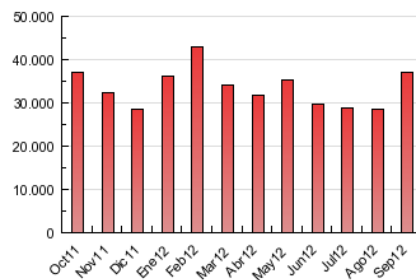

### 3. Por día del mes (Nacional e Internacional)

Día	N. únicos	Visitas	Páginas	Día	N. únicos	Visitas	Páginas	Día	N. únicos	Visitas	Páginas
1	108.059	128.680	1.228.767	11	140.340	165.581	1.297.144	21	128.277	149.923	1.177.441
2	111.985	134.532	1.332.981	12	141.423	166.671	1.319.139	22	101.317	118.814	983.965
3	145.019	173.246	1.488.311	13	138.555	162.981	1.207.713	23	113.426	134.311	1.186.699
4	147.865	174.805	1.384.042	14	131.300	153.208	1.265.179	24	144.523	169.828	1.350.881
5	147.296	174.355	1.231.644	15	103.724	121.967	992.496	25	140.745	165.170	1.177.085
6	164.517	194.694	1.337.139	16	110.050	130.752	1.090.702	26	136.989	160.940	1.113.940
7	148.574	175.426	1.983.099	17	143.272	168.867	1.219.863	27	145.285	169.701	1.221.698
8	106.113	124.455	1.027.193	18	142.981	168.324	1.285.199	28	130.437	152.441	1.210.140
9	110.099	130.536	1.056.297	19	138.759	163.663	1.271.330	29	105.582	123.681	993.075
10	142.074	167.758	1.221.084	20	140.404	164.928	1.317.097	30	112.361	133.003	1.097.081

#### 4.1 Por día de la semana (promedio)

N. únicos / Visitas (x 100)

Páginas (x 100)

#### 4.2 Por franja horaria (promedio)

Visitas (x 1000)

Páginas (x 1000)

#### 4.3 Por meses

N. únicos / Visitas (x 1000)

Páginas (x 1000)