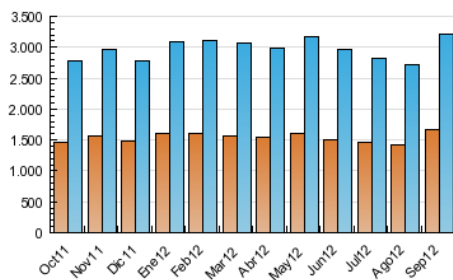

#### 3. Por día del mes (Nacional)

Día	N. únicos	Visitas	Páginas	Día	N. únicos	Visitas	Páginas	Día	N. únicos	Visitas	Páginas
1	69.292	86.396	933.095	11	95.058	116.186	960.102	21	84.355	101.761	822.704
2	74.973	94.075	1.037.917	12	95.203	116.031	953.308	22	63.222	77.299	670.518
3	100.908	124.803	1.158.884	13	92.727	112.822	864.492	23	75.195	92.444	852.683
4	102.826	125.527	1.078.247	14	86.067	104.032	893.160	24	98.223	118.888	974.876
5	103.311	126.231	956.942	15	64.852	79.562	691.161	25	94.429	114.422	843.280
6	116.601	142.415	1.065.277	16	74.081	91.298	806.508	26	91.300	110.920	813.067
7	101.679	124.442	1.642.569	17	98.774	120.027	897.443	27	95.364	115.234	864.178
8	66.702	81.862	766.175	18	97.293	118.242	952.394	28	85.437	103.076	848.213
9	72.403	89.537	806.613	19	94.340	114.729	922.873	29	66.433	81.073	685.094
10	96.712	118.202	924.885	20	93.564	113.556	947.219	30	73.041	89.847	790.049

4. Gráficas (Nacional)

4.1 Por día de la semana (promedio)

N. únicos / Visitas (x 100)

Páginas (x 100)

4.2 Por franja horaria (promedio)

Visitas (x 1000)

Páginas (x 1000)

4.3 Por meses

N. únicos / Visitas (x 1000)

Páginas (x 1000)