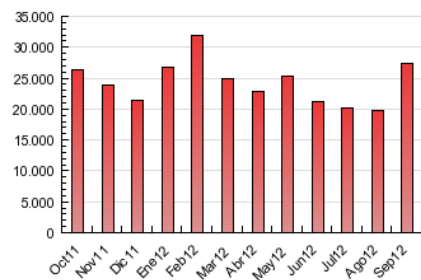

#### 3. Por día del mes (Nacional)

Día	N. únicos	Visitas	Páginas	Día	N. únicos	Visitas	Páginas	Día	N. únicos	Visitas	Páginas
1	69.292	86.396	933.095	11	95.058	116.186	960.102	21	84.355	101.761	822.704
2	74.973	94.075	1.037.917	12	95.203	116.031	953.308	22	63.222	77.299	670.518
3	100.908	124.803	1.158.884	13	92.727	112.822	864.492	23	75.195	92.444	852.683
4	102.826	125.527	1.078.247	14	86.067	104.032	893.160	24	98.223	118.888	974.876
5	103.311	126.231	956.942	15	64.852	79.562	691.161	25	94.429	114.422	843.280
6	116.601	142.415	1.065.277	16	74.081	91.298	806.508	26	91.300	110.920	813.067
7	101.679	124.442	1.642.569	17	98.774	120.027	897.443	27	95.364	115.234	864.178
8	66.702	81.862	766.175	18	97.293	118.242	952.394	28	85.437	103.076	848.213
9	72.403	89.537	806.613	19	94.340	114.729	922.873	29	66.433	81.073	685.094
10	96.712	118.202	924.885	20	93.564	113.556	947.219	30	73.041	89.847	790.049

4. Gráficas (Nacional)

4.1 Por día de la semana (promedio)

N. únicos / Visitas (x 100)

Páginas (x 100)

4.2 Por franja horaria (promedio)

Visitas (x 1000)

Páginas (x 1000)

4.3 Por meses

N. únicos / Visitas (x 1000)

Páginas (x 1000)