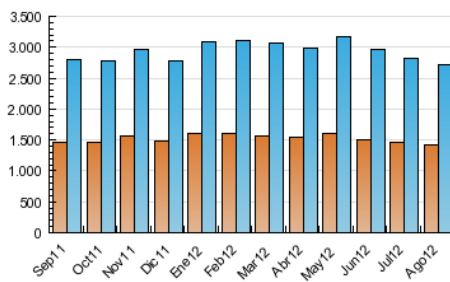

#### 3. Por día del mes (Nacional)

Día	N. únicos	Visitas	Páginas	Día	N. únicos	Visitas	Páginas	Día	N. únicos	Visitas	Páginas
1	74.625	91.642	615.136	11	47.434	58.232	428.597	21	84.352	103.090	733.199
2	74.753	91.349	642.722	12	49.517	61.116	464.820	22	83.501	102.058	711.951
3	67.271	82.164	588.895	13	76.574	93.645	693.538	23	83.223	101.672	722.203
4	50.441	61.764	474.072	14	74.888	91.034	623.245	24	79.341	97.932	691.529
5	52.456	64.513	508.998	15	63.823	77.969	547.089	25	58.040	71.663	544.157
6	75.017	91.776	638.079	16	74.293	90.045	639.399	26	62.887	77.945	599.192
7	74.714	90.810	640.652	17	68.242	82.958	596.649	27	88.243	108.437	774.874
8	73.616	89.686	629.207	18	51.544	63.439	461.993	28	90.122	110.475	778.502
9	72.050	87.671	592.598	19	55.564	68.364	528.667	29	91.474	112.290	813.776
10	66.148	80.303	591.677	20	80.478	98.882	685.126	30	94.607	116.427	932.976
								31	85.699	105.632	974.070

4. Gráficas (Nacional)

4.1 Por día de la semana (promedio)

N. únicos / Visitas (x 100)

Páginas (x 100)

4.2 Por franja horaria (promedio)

Visitas (x 1000)

Páginas (x 1000)

4.3 Por meses

N. únicos / Visitas (x 1000)

Páginas (x 1000)