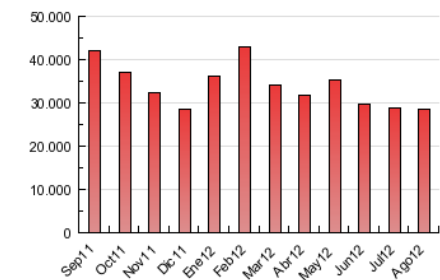

Páginas (x 1000)