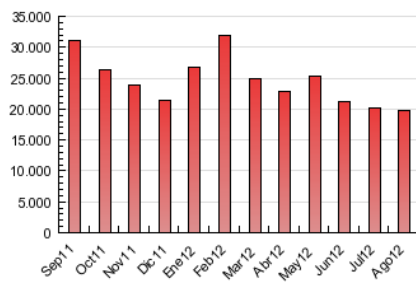

#### 3. Por día del mes (Nacional)

Día	N. únicos	Visitas	Páginas	Día	N. únicos	Visitas	Páginas	Día	N. únicos	Visitas	Páginas
1	74.625	91.642	615.136	11	47.434	58.232	428.597	21	84.352	103.090	733.199
2	74.753	91.349	642.722	12	49.517	61.116	464.820	22	83.501	102.058	711.951
3	67.271	82.164	588.895	13	76.574	93.645	693.538	23	83.223	101.672	722.203
4	50.441	61.764	474.072	14	74.888	91.034	623.245	24	79.341	97.932	691.529
5	52.456	64.513	508.998	15	63.823	77.969	547.089	25	58.040	71.663	544.157
6	75.017	91.776	638.079	16	74.293	90.045	639.399	26	62.887	77.945	599.192
7	74.714	90.810	640.652	17	68.242	82.958	596.649	27	88.243	108.437	774.874
8	73.616	89.686	629.207	18	51.544	63.439	461.993	28	90.122	110.475	778.502
9	72.050	87.671	592.598	19	55.564	68.364	528.667	29	91.474	112.290	813.776
10	66.148	80.303	591.677	20	80.478	98.882	685.126	30	94.607	116.427	932.976
								31	85.699	105.632	974.070

4. Gráficas (Nacional)

4.1 Por día de la semana (promedio)

N. únicos / Visitas (x 100)

Páginas (x 100)

4.2 Por franja horaria (promedio)

Visitas (x 1000)

Páginas (x 1000)

4.3 Por meses

N. únicos / Visitas (x 1000)

Páginas (x 1000)