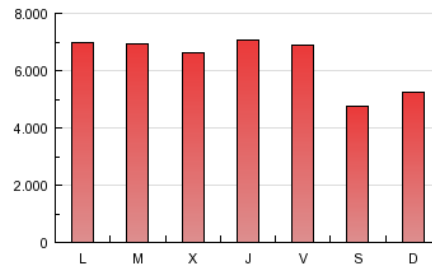

#### 2. Secciones (Nacional)

	PAGINAS	%
<b>HOME</b>	420.659	2.12 %
<b>RESTO</b>	19.446.929	97.88 %

#### 3. Por día del mes (Nacional)

Día	N. únicos	Visitas	Páginas	Día	N. únicos	Visitas	Páginas	Día	N. únicos	Visitas	Páginas
1	74.625	91.642	615.136	11	47.434	58.232	428.597	21	84.352	103.090	733.199
2	74.753	91.349	642.722	12	49.517	61.116	464.820	22	83.501	102.058	711.951
3	67.271	82.164	588.895	13	76.574	93.645	693.538	23	83.223	101.672	722.203
4	50.441	61.764	474.072	14	74.888	91.034	623.245	24	79.341	97.932	691.529
5	52.456	64.513	508.998	15	63.823	77.969	547.089	25	58.040	71.663	544.157
6	75.017	91.776	638.079	16	74.293	90.045	639.399	26	62.887	77.945	599.192
7	74.714	90.810	640.652	17	68.242	82.958	596.649	27	88.243	108.437	774.874
8	73.616	89.686	629.207	18	51.544	63.439	461.993	28	90.122	110.475	778.502
9	72.050	87.671	592.598	19	55.564	68.364	528.667	29	91.474	112.290	813.776
10	66.148	80.303	591.677	20	80.478	98.882	685.126	30	94.607	116.427	932.976
								31	85.699	105.632	974.070

4. Gráficas (Nacional)

4.1 Por día de la semana (promedio)

N. únicos / Visitas (x 100)

Páginas (x 100)

4.2 Por franja horaria (promedio)

Visitas (x 1000)

Páginas (x 1000)

4.3 Por meses