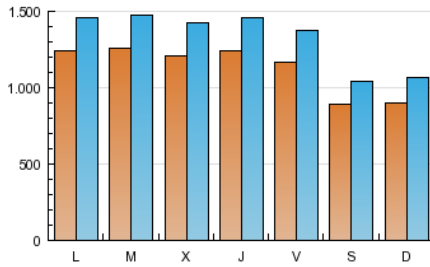

4. Gráficas (Nacional e Internacional)

4.1 Por día de la semana (promedio)

N. únicos / Visitas (x 100)