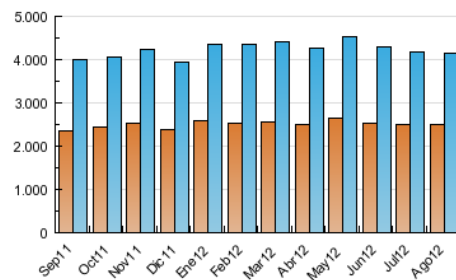

### 3. Por día del mes (Nacional e Internacional)

Día	N. únicos	Visitas	Páginas	Día	N. únicos	Visitas	Páginas	Día	N. únicos	Visitas	Páginas
1	116.141	137.101	887.730	11	83.912	97.870	665.904	21	130.599	153.504	1.027.481
2	117.763	138.562	927.706	12	84.043	98.759	698.154	22	128.985	151.596	997.859
3	109.123	127.868	883.552	13	122.146	143.589	999.182	23	129.020	151.391	1.013.095
4	86.356	100.823	726.984	14	120.614	141.129	933.687	24	126.059	148.728	992.540
5	86.079	101.425	743.164	15	107.112	125.036	822.284	25	97.551	114.368	802.872
6	116.134	136.958	900.977	16	119.760	139.479	936.848	26	99.692	118.093	839.227
7	117.697	137.734	936.147	17	112.360	131.008	891.269	27	132.645	156.820	1.052.795
8	116.177	136.160	913.547	18	89.781	104.893	702.106	28	134.498	158.963	1.053.200
9	115.477	134.907	874.092	19	91.539	107.484	771.081	29	135.782	160.806	1.086.042
10	108.851	126.944	888.224	20	124.928	147.321	968.836	30	138.663	164.680	1.229.941
								31	128.759	152.743	1.275.684

4. Gráficas (Nacional e Internacional)

4.1 Por día de la semana (promedio)

N. únicos / Visitas (x 100)

Páginas (x 100)

4.2 Por franja horaria (promedio)

Visitas (x 1000)

Páginas (x 1000)

4.3 Por meses

N. únicos / Visitas (x 1000)

Páginas (x 1000)