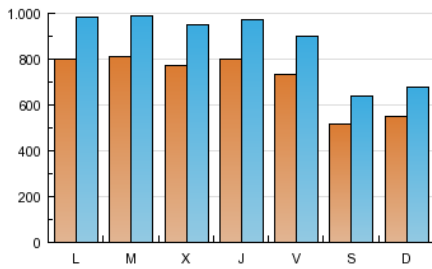

4. Gráficas (Nacional)

4.1 Por día de la semana (promedio)

N. únicos / Visitas (x 100)