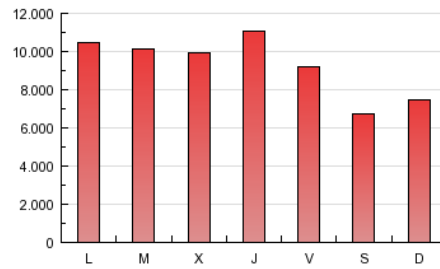

1. Cifras totales y promedios (Nacional e Internacional)

MES - AÑO	NAVEGADORES UNICOS	VISITAS	PAGINAS
Julio - 2012	2.490.368	4.190.725	28.784.677
PROMEDIO DIARIO	114.730	135.185	928.538
PROMEDIO LUNES-VIERNES	125.510	147.894	1.017.089
PROMEDIO SABADO-DOMINGO	88.377	104.117	712.079
PAGINAS / VISITAS	6,87		
DURACION MEDIA VISITAS	0:05:40		
DURACION MEDIA PAGINAS	0:00:50		

2. Secciones (Nacional e Internacional)

	PAGINAS	%
HOME	703.916	2.45 %
RESTO	28.080.761	97.55 %

3. Por día del mes (Nacional e Internacional)

Día	N. únicos	Visitas	Páginas	Día	N. únicos	Visitas	Páginas	Día	N. únicos	Visitas	Páginas
1	88.233	104.781	684.905	11	118.782	140.513	989.690	21	84.670	99.145	618.864
2	127.602	151.869	1.004.988	12	128.274	150.547	1.073.131	22	88.753	104.564	671.940
3	136.606	161.533	1.191.591	13	114.593	133.835	945.004	23	131.408	154.375	1.032.529
4	129.112	152.907	1.133.875	14	85.740	100.229	670.987	24	128.069	150.026	877.843
5	133.525	157.556	1.258.560	15	90.404	106.677	726.919	25	123.101	144.738	909.684
6	117.128	137.237	977.793	16	130.856	154.411	1.085.192	26	125.897	148.669	1.070.356
7	87.681	102.730	704.260	17	127.467	150.083	973.577	27	111.269	130.205	895.763
8	92.937	110.699	846.749	18	125.596	147.648	931.228	28	86.419	101.193	690.631
9	135.885	161.312	1.120.563	19	126.248	148.695	1.025.951	29	90.552	107.034	793.456
10	130.531	153.820	1.111.781	20	116.390	136.582	866.101	30	122.901	145.453	980.668
								31	119.988	141.659	920.098

4. Gráficas (Nacional e Internacional)

4.1 Por día de la semana (promedio)

N. únicos / Visitas (x 100)

Páginas (x 100)

4.2 Por franja horaria (promedio)

Visitas (x 1000)

Páginas (x 1000)

4.3 Por meses