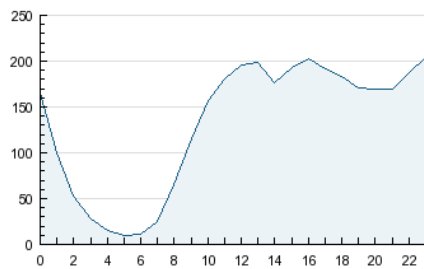

2. Secciones (Nacional)

	PAGINAS	%
HOME	442.520	2.19 %
RESTO	19.741.238	97.81 %

3. Por día del mes (Nacional)

Día	N. únicos	Visitas	Páginas	Día	N. únicos	Visitas	Páginas	Día	N. únicos	Visitas	Páginas
1	55.290	68.508	474.609	11	76.964	94.428	704.740	21	49.964	61.099	408.975
2	87.861	107.703	724.135	12	83.829	101.587	746.927	22	54.882	67.453	476.113
3	92.908	113.125	844.150	13	73.277	88.554	643.550	23	88.028	106.749	737.437
4	86.604	105.738	795.480	14	50.164	61.402	443.323	24	83.555	100.959	617.812
5	90.057	109.511	882.116	15	56.807	69.708	502.760	25	80.260	97.632	637.222
6	75.755	91.761	668.248	16	86.554	105.569	757.586	26	82.043	100.440	763.457
7	53.044	65.032	473.477	17	83.189	101.357	680.024	27	70.965	86.170	622.268
8	59.722	73.901	599.863	18	81.991	99.747	661.481	28	50.941	62.676	462.016
9	93.201	114.012	809.371	19	81.271	99.289	742.814	29	55.711	68.893	554.593
10	87.743	106.699	789.085	20	74.715	90.917	608.922	30	82.057	100.658	702.863
								31	78.459	96.227	648.341

4. Gráficas (Nacional)

4.1 Por día de la semana (promedio)

N. únicos / Visitas (x 100)

Páginas (x 100)

4.2 Por franja horaria (promedio)

Visitas (x 1000)

Páginas (x 1000)

4.3 Por meses

N. únicos / Visitas (x 1000)

Páginas (x 1000)

5. Definiciones básicas (Para más información ver Normas Técnicas para el Control de los Medios Electrónicos de Comunicación)

Página Vista:

Conjunto de ficheros enviado a un usuario como resultado de una petición del mismo recibida por el servidor. Cuando la página está formada por varios marcos (frames), el conjunto de los mismos tendrá, a efectos de cómputo, la consideración de una página unitaria.

Visita:

Una secuencia ininterrumpida de páginas servidas a un usuario válido. Si dicho usuario no realiza peticiones de páginas en un periodo de tiempo (30 min) la siguiente petición constituirá el inicio de una nueva visita.