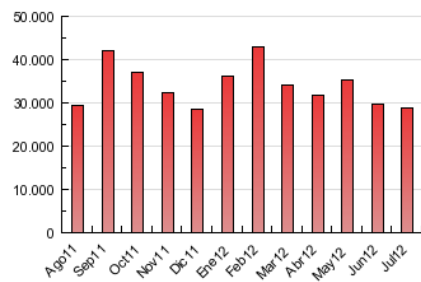

Páginas (x 1000)