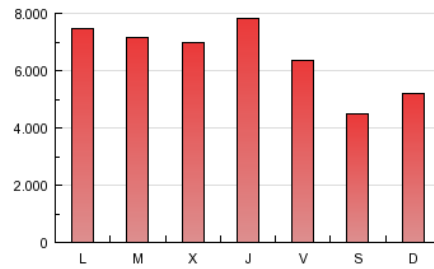

1. Cifras totales y promedios (Nacional)

MES - AÑO	NAVEGADORES UNICOS	VISITAS	PAGINAS
Julio - 2012	1.459.315	2.817.504	20.183.758
PROMEDIO DIARIO	74.446	90.887	651.089
PROMEDIO LUNES-VIERNES	82.786	100.856	717.638
PROMEDIO SABADO-DOMINGO	54.058	66.519	488.414
PAGINAS / VISITAS	7,16		
DURACION MEDIA VISITAS	0:05:49		
DURACION MEDIA PAGINAS	0:00:49		

2. Secciones (Nacional)

	PAGINAS	%
HOME	442.520	2.19 %
RESTO	19.741.238	97.81 %

3. Por día del mes (Nacional)

Día	N. únicos	Visitas	Páginas	Día	N. únicos	Visitas	Páginas	Día	N. únicos	Visitas	Páginas
1	55.290	68.508	474.609	11	76.964	94.428	704.740	21	49.964	61.099	408.975
2	87.861	107.703	724.135	12	83.829	101.587	746.927	22	54.882	67.453	476.113
3	92.908	113.125	844.150	13	73.277	88.554	643.550	23	88.028	106.749	737.437
4	86.604	105.738	795.480	14	50.164	61.402	443.323	24	83.555	100.959	617.812
5	90.057	109.511	882.116	15	56.807	69.708	502.760	25	80.260	97.632	637.222
6	75.755	91.761	668.248	16	86.554	105.569	757.586	26	82.043	100.440	763.457
7	53.044	65.032	473.477	17	83.189	101.357	680.024	27	70.965	86.170	622.268
8	59.722	73.901	599.863	18	81.991	99.747	661.481	28	50.941	62.676	462.016
9	93.201	114.012	809.371	19	81.271	99.289	742.814	29	55.711	68.893	554.593
10	87.743	106.699	789.085	20	74.715	90.917	608.922	30	82.057	100.658	702.863
								31	78.459	96.227	648.341

4. Gráficas (Nacional)

4.1 Por día de la semana (promedio)

N. únicos / Visitas (x 100)

Páginas (x 100)

4.2 Por franja horaria (promedio)

Visitas (x 1000)

Páginas (x 1000)

4.3 Por meses