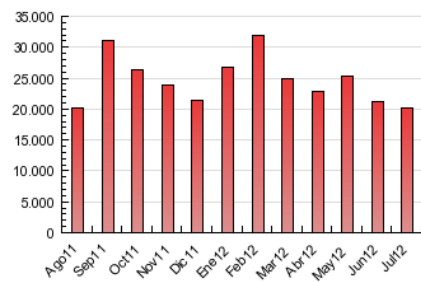

2. Secciones (Nacional)

	PAGINAS	%
HOME	442.520	2.19 %
RESTO	19.741.238	97.81 %

3. Por día del mes (Nacional)

Día	N. únicos	Visitas	Páginas	Día	N. únicos	Visitas	Páginas	Día	N. únicos	Visitas	Páginas
1	55.290	68.508	474.609	11	76.964	94.428	704.740	21	49.964	61.099	408.975
2	87.861	107.703	724.135	12	83.829	101.587	746.927	22	54.882	67.453	476.113
3	92.908	113.125	844.150	13	73.277	88.554	643.550	23	88.028	106.749	737.437
4	86.604	105.738	795.480	14	50.164	61.402	443.323	24	83.555	100.959	617.812
5	90.057	109.511	882.116	15	56.807	69.708	502.760	25	80.260	97.632	637.222
6	75.755	91.761	668.248	16	86.554	105.569	757.586	26	82.043	100.440	763.457
7	53.044	65.032	473.477	17	83.189	101.357	680.024	27	70.965	86.170	622.268
8	59.722	73.901	599.863	18	81.991	99.747	661.481	28	50.941	62.676	462.016
9	93.201	114.012	809.371	19	81.271	99.289	742.814	29	55.711	68.893	554.593
10	87.743	106.699	789.085	20	74.715	90.917	608.922	30	82.057	100.658	702.863
								31	78.459	96.227	648.341

4. Gráficas (Nacional)

4.1 Por día de la semana (promedio)

N. únicos / Visitas (x 100)

Páginas (x 100)

4.2 Por franja horaria (promedio)

Visitas (x 1000)

Páginas (x 1000)

4.3 Por meses

N. únicos / Visitas (x 1000)

Páginas (x 1000)

5. Definiciones básicas (Para más información ver Normas Técnicas para el Control de los Medios Electrónicos de Comunicación)

Página Vista:

Conjunto de ficheros enviado a un usuario como resultado de una petición del mismo recibida por el servidor. Cuando la página está formada por varios marcos (frames), el conjunto de los mismos tendrá, a efectos de cómputo, la consideración de una página unitaria.

Visita:

Una secuencia ininterrumpida de páginas servidas a un usuario válido. Si dicho usuario no realiza peticiones de páginas en un periodo de tiempo (30 min) la siguiente petición constituirá el inicio de una nueva visita.