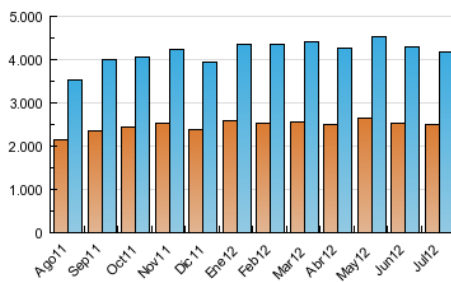

4.3 Por meses

N. únicos / Visitas (x 1000)