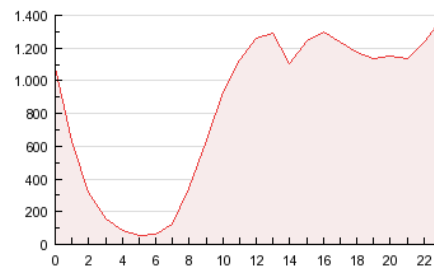

2. Secciones (Nacional)

	PAGINAS	%
HOME	442.520	2.19 %
RESTO	19.741.238	97.81 %

3. Por día del mes (Nacional)

Día	N. únicos	Visitas	Páginas	Día	N. únicos	Visitas	Páginas	Día	N. únicos	Visitas	Páginas
1	55.290	68.508	474.609	11	76.964	94.428	704.740	21	49.964	61.099	408.975
2	87.861	107.703	724.135	12	83.829	101.587	746.927	22	54.882	67.453	476.113
3	92.908	113.125	844.150	13	73.277	88.554	643.550	23	88.028	106.749	737.437
4	86.604	105.738	795.480	14	50.164	61.402	443.323	24	83.555	100.959	617.812
5	90.057	109.511	882.116	15	56.807	69.708	502.760	25	80.260	97.632	637.222
6	75.755	91.761	668.248	16	86.554	105.569	757.586	26	82.043	100.440	763.457
7	53.044	65.032	473.477	17	83.189	101.357	680.024	27	70.965	86.170	622.268
8	59.722	73.901	599.863	18	81.991	99.747	661.481	28	50.941	62.676	462.016
9	93.201	114.012	809.371	19	81.271	99.289	742.814	29	55.711	68.893	554.593
10	87.743	106.699	789.085	20	74.715	90.917	608.922	30	82.057	100.658	702.863
								31	78.459	96.227	648.341

4. Gráficas (Nacional)

4.1 Por día de la semana (promedio)

N. únicos / Visitas (x 100)

Páginas (x 100)

4.2 Por franja horaria (promedio)

Visitas (x 1000)

Páginas (x 1000)

4.3 Por meses

N. únicos / Visitas (x 1000)

Páginas (x 1000)

5. Definiciones básicas (Para más información ver Normas Técnicas para el Control de los Medios Electrónicos de Comunicación)

Página Vista:

Conjunto de ficheros enviado a un usuario como resultado de una petición del mismo recibida por el servidor. Cuando la página está formada por varios marcos (frames), el conjunto de los mismos tendrá, a efectos de cómputo, la consideración de una página unitaria.

Visita:

Una secuencia ininterrumpida de páginas servidas a un usuario válido. Si dicho usuario no realiza peticiones de páginas en un periodo de tiempo (30 min) la siguiente petición constituirá el inicio de una nueva visita.