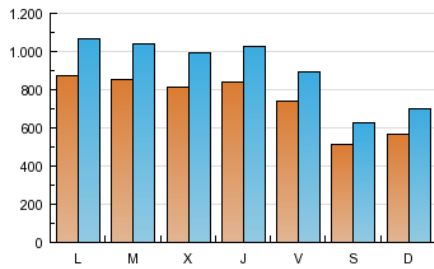

1. Cifras totales y promedios (Nacional)

MES - AÑO	NAVEGADORES UNICOS	VISITAS	PAGINAS
Julio - 2012	1.459.315	2.817.504	20.183.758
PROMEDIO DIARIO	74.446	90.887	651.089
PROMEDIO LUNES-VIERNES	82.786	100.856	717.638
PROMEDIO SABADO-DOMINGO	54.058	66.519	488.414
PAGINAS / VISITAS	7,16		
DURACION MEDIA VISITAS	0:05:49		
DURACION MEDIA PAGINAS	0:00:49		

2. Secciones (Nacional)

	PAGINAS	%
HOME	442.520	2.19 %
RESTO	19.741.238	97.81 %

3. Por día del mes (Nacional)

Día	N. únicos	Visitas	Páginas	Día	N. únicos	Visitas	Páginas	Día	N. únicos	Visitas	Páginas
1	55.290	68.508	474.609	11	76.964	94.428	704.740	21	49.964	61.099	408.975
2	87.861	107.703	724.135	12	83.829	101.587	746.927	22	54.882	67.453	476.113
3	92.908	113.125	844.150	13	73.277	88.554	643.550	23	88.028	106.749	737.437
4	86.604	105.738	795.480	14	50.164	61.402	443.323	24	83.555	100.959	617.812
5	90.057	109.511	882.116	15	56.807	69.708	502.760	25	80.260	97.632	637.222
6	75.755	91.761	668.248	16	86.554	105.569	757.586	26	82.043	100.440	763.457
7	53.044	65.032	473.477	17	83.189	101.357	680.024	27	70.965	86.170	622.268
8	59.722	73.901	599.863	18	81.991	99.747	661.481	28	50.941	62.676	462.016
9	93.201	114.012	809.371	19	81.271	99.289	742.814	29	55.711	68.893	554.593
10	87.743	106.699	789.085	20	74.715	90.917	608.922	30	82.057	100.658	702.863
								31	78.459	96.227	648.341

4. Gráficas (Nacional)

4.1 Por día de la semana (promedio)

N. únicos / Visitas (x 100)

Páginas (x 100)

4.2 Por franja horaria (promedio)

Visitas (x 1000)

Páginas (x 1000)

4.3 Por meses