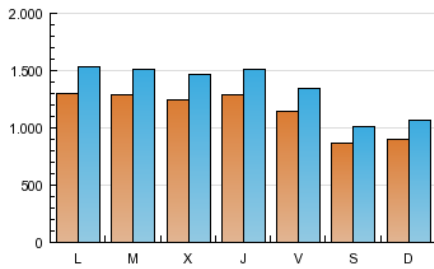

1. Cifras totales y promedios (Nacional e Internacional)

MES - AÑO	NAVEGADORES UNICOS	VISITAS	PAGINAS
Julio - 2012	2.490.368	4.190.725	28.784.677
PROMEDIO DIARIO	114.730	135.185	928.538
PROMEDIO LUNES-VIERNES	125.510	147.894	1.017.089
PROMEDIO SABADO-DOMINGO	88.377	104.117	712.079
PAGINAS / VISITAS	6,87		
DURACION MEDIA VISITAS	0:05:40		
DURACION MEDIA PAGINAS	0:00:50		

2. Secciones (Nacional e Internacional)

	PAGINAS	%
HOME	703.916	2.45 %
RESTO	28.080.761	97.55 %

3. Por día del mes (Nacional e Internacional)

Día	N. únicos	Visitas	Páginas	Día	N. únicos	Visitas	Páginas	Día	N. únicos	Visitas	Páginas
1	88.233	104.781	684.905	11	118.782	140.513	989.690	21	84.670	99.145	618.864
2	127.602	151.869	1.004.988	12	128.274	150.547	1.073.131	22	88.753	104.564	671.940
3	136.606	161.533	1.191.591	13	114.593	133.835	945.004	23	131.408	154.375	1.032.529
4	129.112	152.907	1.133.875	14	85.740	100.229	670.987	24	128.069	150.026	877.843
5	133.525	157.556	1.258.560	15	90.404	106.677	726.919	25	123.101	144.738	909.684
6	117.128	137.237	977.793	16	130.856	154.411	1.085.192	26	125.897	148.669	1.070.356
7	87.681	102.730	704.260	17	127.467	150.083	973.577	27	111.269	130.205	895.763
8	92.937	110.699	846.749	18	125.596	147.648	931.228	28	86.419	101.193	690.631
9	135.885	161.312	1.120.563	19	126.248	148.695	1.025.951	29	90.552	107.034	793.456
10	130.531	153.820	1.111.781	20	116.390	136.582	866.101	30	122.901	145.453	980.668
								31	119.988	141.659	920.098

4. Gráficas (Nacional e Internacional)

4.1 Por día de la semana (promedio)

N. únicos / Visitas (x 100)

Páginas (x 100)

4.2 Por franja horaria (promedio)

Visitas (x 1000)

Páginas (x 1000)

4.3 Por meses