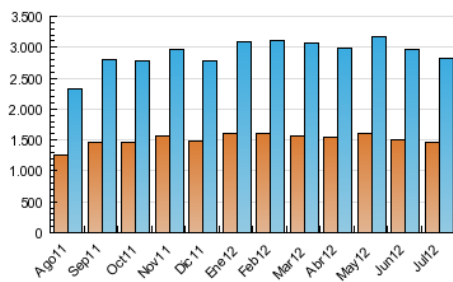

2. Secciones (Nacional)

	PAGINAS	%
HOME	442.520	2.19 %
RESTO	19.741.238	97.81 %

3. Por día del mes (Nacional)

Día	N. únicos	Visitas	Páginas	Día	N. únicos	Visitas	Páginas	Día	N. únicos	Visitas	Páginas
1	55.290	68.508	474.609	11	76.964	94.428	704.740	21	49.964	61.099	408.975
2	87.861	107.703	724.135	12	83.829	101.587	746.927	22	54.882	67.453	476.113
3	92.908	113.125	844.150	13	73.277	88.554	643.550	23	88.028	106.749	737.437
4	86.604	105.738	795.480	14	50.164	61.402	443.323	24	83.555	100.959	617.812
5	90.057	109.511	882.116	15	56.807	69.708	502.760	25	80.260	97.632	637.222
6	75.755	91.761	668.248	16	86.554	105.569	757.586	26	82.043	100.440	763.457
7	53.044	65.032	473.477	17	83.189	101.357	680.024	27	70.965	86.170	622.268
8	59.722	73.901	599.863	18	81.991	99.747	661.481	28	50.941	62.676	462.016
9	93.201	114.012	809.371	19	81.271	99.289	742.814	29	55.711	68.893	554.593
10	87.743	106.699	789.085	20	74.715	90.917	608.922	30	82.057	100.658	702.863
								31	78.459	96.227	648.341

4. Gráficas (Nacional)

4.1 Por día de la semana (promedio)

N. únicos / Visitas (x 100)

Páginas (x 100)

4.2 Por franja horaria (promedio)

Visitas (x 1000)

Páginas (x 1000)

4.3 Por meses

N. únicos / Visitas (x 1000)

Páginas (x 1000)

5. Definiciones básicas (Para más información ver Normas Técnicas para el Control de los Medios Electrónicos de Comunicación)

Página Vista:

Conjunto de ficheros enviado a un usuario como resultado de una petición del mismo recibida por el servidor. Cuando la página está formada por varios marcos (frames), el conjunto de los mismos tendrá, a efectos de cómputo, la consideración de una página unitaria.

Visita:

Una secuencia ininterrumpida de páginas servidas a un usuario válido. Si dicho usuario no realiza peticiones de páginas en un periodo de tiempo (30 min) la siguiente petición constituirá el inicio de una nueva visita.