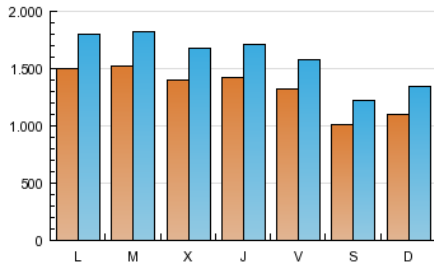

1. Cifras totales y promedios (Nacional e Internacional)

MES - AÑO	NAVEGADORES UNICOS	VISITAS	PAGINAS
Mayo - 2013	2.711.020	4.948.767	35.627.583
PROMEDIO DIARIO	133.040	159.638	1.149.277
PROMEDIO LUNES-VIERNES	142.476	170.606	1.223.507
PROMEDIO SABADO-DOMINGO	105.913	128.102	935.866
PAGINAS / VISITAS	7,20		
DURACION MEDIA VISITAS	0:07:23		
DURACION MEDIA PAGINAS	0:00:53		

2. Secciones (Nacional e Internacional)

	PAGINAS	%
HOME	1.443.941	4.05 %
RESTO	34.183.642	95.95 %

3. Por día del mes (Nacional e Internacional)

Día	N. únicos	Visitas	Páginas	Día	N. únicos	Visitas	Páginas	Día	N. únicos	Visitas	Páginas
1	118.096	144.305	1.081.228	11	102.914	123.957	867.934	21	146.574	175.269	1.237.244
2	133.192	160.153	1.134.208	12	109.525	133.381	950.980	22	148.017	176.573	1.211.538
3	126.505	151.165	1.081.221	13	151.051	181.243	1.129.076	23	153.129	181.323	1.244.555
4	99.843	119.908	954.240	14	152.948	183.140	1.196.961	24	134.200	159.191	1.131.282
5	105.296	127.753	894.875	15	145.059	174.257	1.081.340	25	99.969	119.792	850.635
6	144.567	173.251	1.112.798	16	143.547	171.981	1.241.806	26	110.726	134.166	997.004
7	159.253	191.706	2.456.651	17	134.947	161.961	1.158.785	27	156.501	187.172	1.389.400
8	143.280	171.916	1.245.678	18	102.879	124.189	902.372	28	148.555	177.224	1.156.168
9	142.713	171.108	1.117.164	19	116.149	141.672	1.068.884	29	143.639	170.785	1.089.509
10	138.092	164.929	1.316.584	20	146.026	176.505	1.165.504	30	140.857	168.315	1.158.450
								31	126.194	150.477	1.003.509

4. Gráficas (Nacional e Internacional)

4.1 Por día de la semana (promedio)

N. únicos / Visitas (x 100)

Páginas (x 100)

4.2 Por franja horaria (promedio)

Visitas (x 1000)

Páginas (x 1000)

4.3 Por meses