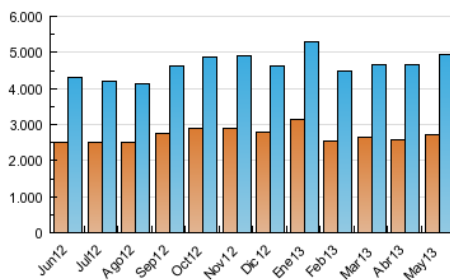

4.3 Por meses

N. únicos / Visitas (x 1000)