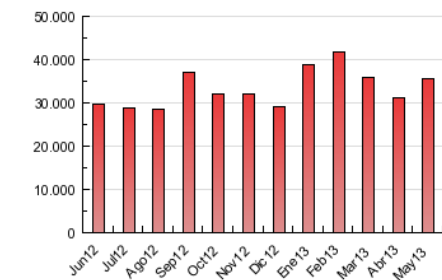

Páginas (x 1000)