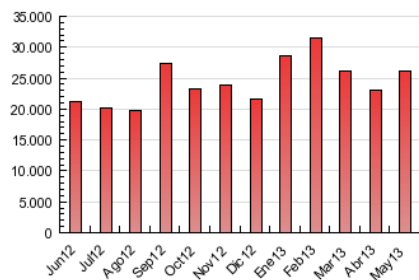

Páginas (x 1000)