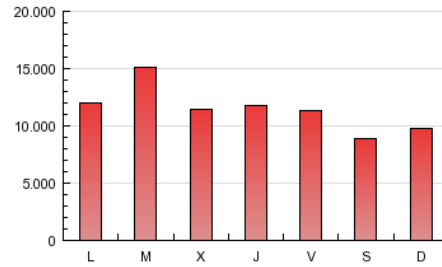

1. Cifras totales y promedios (Nacional e Internacional)

MES - AÑO	NAVEGADORES UNICOS	VISITAS	PAGINAS
Mayo - 2013	2.711.020	4.948.767	35.627.583
PROMEDIO DIARIO	133.040	159.638	1.149.277
PROMEDIO LUNES-VIERNES	142.476	170.606	1.223.507
PROMEDIO SABADO-DOMINGO	105.913	128.102	935.866
PAGINAS / VISITAS	7,20		
DURACION MEDIA VISITAS	0:07:23		
DURACION MEDIA PAGINAS	0:00:53		

2. Secciones (Nacional e Internacional)

	PAGINAS	%
HOME	1.443.941	4.05 %
RESTO	34.183.642	95.95 %

3. Por día del mes (Nacional e Internacional)

Día	N. únicos	Visitas	Páginas	Día	N. únicos	Visitas	Páginas	Día	N. únicos	Visitas	Páginas
1	118.096	144.305	1.081.228	11	102.914	123.957	867.934	21	146.574	175.269	1.237.244
2	133.192	160.153	1.134.208	12	109.525	133.381	950.980	22	148.017	176.573	1.211.538
3	126.505	151.165	1.081.221	13	151.051	181.243	1.129.076	23	153.129	181.323	1.244.555
4	99.843	119.908	954.240	14	152.948	183.140	1.196.961	24	134.200	159.191	1.131.282
5	105.296	127.753	894.875	15	145.059	174.257	1.081.340	25	99.969	119.792	850.635
6	144.567	173.251	1.112.798	16	143.547	171.981	1.241.806	26	110.726	134.166	997.004
7	159.253	191.706	2.456.651	17	134.947	161.961	1.158.785	27	156.501	187.172	1.389.400
8	143.280	171.916	1.245.678	18	102.879	124.189	902.372	28	148.555	177.224	1.156.168
9	142.713	171.108	1.117.164	19	116.149	141.672	1.068.884	29	143.639	170.785	1.089.509
10	138.092	164.929	1.316.584	20	146.026	176.505	1.165.504	30	140.857	168.315	1.158.450
								31	126.194	150.477	1.003.509

4. Gráficas (Nacional e Internacional)

4.1 Por día de la semana (promedio)

N. únicos / Visitas (x 100)

Páginas (x 100)

4.2 Por franja horaria (promedio)

Visitas (x 1000)

Páginas (x 1000)

4.3 Por meses