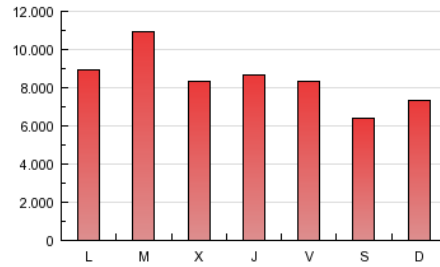

1. Cifras totales y promedios (Nacional)

MES - AÑO	NAVEGADORES UNICOS	VISITAS	PAGINAS
Mayo - 2013	1.840.025	3.688.095	26.097.439
PROMEDIO DIARIO	97.362	118.971	841.853
PROMEDIO LUNES-VIERNES	104.878	127.766	895.771
PROMEDIO SABADO-DOMINGO	75.754	93.684	686.840
PAGINAS / VISITAS	7,08		
DURACION MEDIA VISITAS	0:06:39		
DURACION MEDIA PAGINAS	0:00:50		

2. Secciones (Nacional)

	PAGINAS	%
HOME	977.520	3.75 %
RESTO	25.119.919	96.25 %

3. Por día del mes (Nacional)

Día	N. únicos	Visitas	Páginas	Día	N. únicos	Visitas	Páginas	Día	N. únicos	Visitas	Páginas
1	85.854	107.285	810.572	11	72.805	89.652	628.989	21	109.471	133.125	917.658
2	96.375	118.344	835.334	12	80.785	100.451	726.772	22	109.266	132.593	867.933
3	90.596	110.258	781.930	13	113.331	138.193	840.233	23	113.042	135.818	904.081
4	69.406	85.232	685.313	14	113.786	138.597	898.494	24	96.916	116.737	810.138
5	75.552	93.788	659.301	15	107.637	131.646	808.031	25	69.551	85.334	591.175
6	107.746	131.379	834.021	16	105.756	128.888	927.911	26	80.693	99.763	740.585
7	113.717	139.178	1.724.142	17	98.779	120.831	861.280	27	117.854	143.078	1.038.427
8	106.534	129.944	894.136	18	72.284	89.357	657.435	28	109.770	133.256	836.198
9	106.184	129.252	822.387	19	84.959	105.891	805.147	29	105.438	127.520	782.442
10	101.945	123.728	990.603	20	108.367	133.321	868.704	30	103.194	125.450	833.198
								31	90.644	110.206	714.869

4. Gráficas (Nacional)

4.1 Por día de la semana (promedio)

N. únicos / Visitas (x 100)

Páginas (x 100)

4.2 Por franja horaria (promedio)

Visitas (x 1000)

Páginas (x 1000)

4.3 Por meses