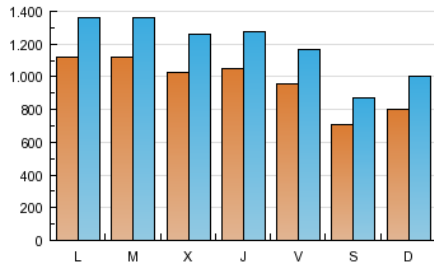

1. Cifras totales y promedios (Nacional)

MES - AÑO	NAVEGADORES UNICOS	VISITAS	PAGINAS
Mayo - 2013	1.840.025	3.688.095	26.097.439
PROMEDIO DIARIO	97.362	118.971	841.853
PROMEDIO LUNES-VIERNES	104.878	127.766	895.771
PROMEDIO SABADO-DOMINGO	75.754	93.684	686.840
PAGINAS / VISITAS	7,08		
DURACION MEDIA VISITAS	0:06:39		
DURACION MEDIA PAGINAS	0:00:50		

2. Secciones (Nacional)

	PAGINAS	%
HOME	977.520	3.75 %
RESTO	25.119.919	96.25 %

3. Por día del mes (Nacional)

Día	N. únicos	Visitas	Páginas	Día	N. únicos	Visitas	Páginas	Día	N. únicos	Visitas	Páginas
1	85.854	107.285	810.572	11	72.805	89.652	628.989	21	109.471	133.125	917.658
2	96.375	118.344	835.334	12	80.785	100.451	726.772	22	109.266	132.593	867.933
3	90.596	110.258	781.930	13	113.331	138.193	840.233	23	113.042	135.818	904.081
4	69.406	85.232	685.313	14	113.786	138.597	898.494	24	96.916	116.737	810.138
5	75.552	93.788	659.301	15	107.637	131.646	808.031	25	69.551	85.334	591.175
6	107.746	131.379	834.021	16	105.756	128.888	927.911	26	80.693	99.763	740.585
7	113.717	139.178	1.724.142	17	98.779	120.831	861.280	27	117.854	143.078	1.038.427
8	106.534	129.944	894.136	18	72.284	89.357	657.435	28	109.770	133.256	836.198
9	106.184	129.252	822.387	19	84.959	105.891	805.147	29	105.438	127.520	782.442
10	101.945	123.728	990.603	20	108.367	133.321	868.704	30	103.194	125.450	833.198
								31	90.644	110.206	714.869

4. Gráficas (Nacional)

4.1 Por día de la semana (promedio)

N. únicos / Visitas (x 100)

Páginas (x 100)

4.2 Por franja horaria (promedio)

Visitas (x 1000)

Páginas (x 1000)

4.3 Por meses