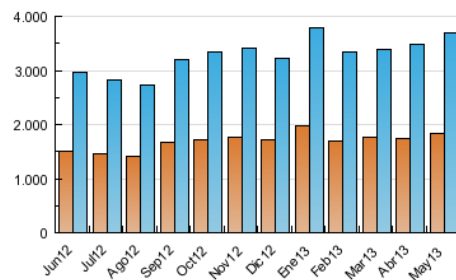

4.3 Por meses

N. únicos / Visitas (x 1000)