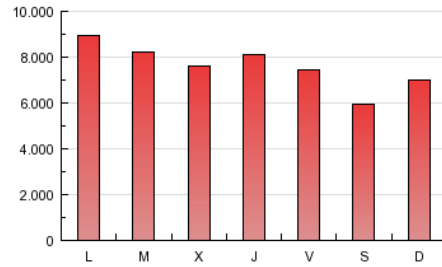

#### 2. Secciones (Nacional)

	PAGINAS	%
<b>HOME</b>	507.154	2.20 %
<b>RESTO</b>	22.515.964	97.80 %

#### 3. Por día del mes (Nacional)

Día	N. únicos	Visitas	Páginas	Día	N. únicos	Visitas	Páginas	Día	N. únicos	Visitas	Páginas
1	99.777	122.336	853.971	11	106.527	129.381	869.889	21	77.226	95.963	640.069
2	106.152	128.844	874.978	12	91.071	110.497	710.548	22	110.040	134.898	849.996
3	102.791	124.629	831.959	13	65.848	81.402	557.061	23	100.827	123.468	751.262
4	104.206	126.150	853.342	14	75.427	93.559	657.318	24	99.228	121.232	732.643
5	95.530	114.403	762.812	15	111.111	135.599	1.032.253	25	101.165	123.505	774.428
6	72.897	88.943	638.267	16	103.267	125.958	837.715	26	92.169	111.994	740.463
7	82.937	102.203	756.800	17	98.599	119.783	717.222	27	73.929	91.458	631.771
8	108.747	131.531	876.397	18	106.495	129.359	752.753	28	86.088	106.799	740.942
9	107.106	129.946	859.159	19	95.592	116.078	756.185	29	111.814	136.605	867.516
10	102.530	124.780	763.308	20	68.627	84.592	550.288	30	99.215	121.020	781.803

4. Gráficas (Nacional)

4.1 Por día de la semana (promedio)

N. únicos / Visitas (x 100)

Páginas (x 100)

4.2 Por franja horaria (promedio)

Visitas (x 1000)

Páginas (x 1000)

4.3 Por meses