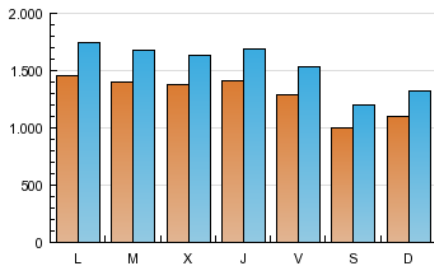

4. Gráficas (Nacional e Internacional)

4.1 Por día de la semana (promedio)

N. únicos / Visitas (x 100)