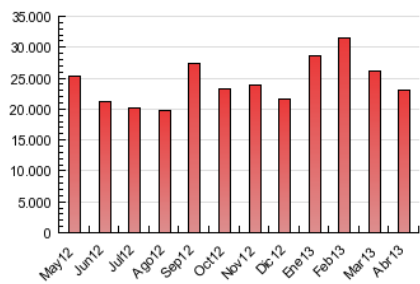

#### 3. Por día del mes (Nacional)

Día	N. únicos	Visitas	Páginas	Día	N. únicos	Visitas	Páginas	Día	N. únicos	Visitas	Páginas
1	99.777	122.336	853.971	11	106.527	129.381	869.889	21	77.226	95.963	640.069
2	106.152	128.844	874.978	12	91.071	110.497	710.548	22	110.040	134.898	849.996
3	102.791	124.629	831.959	13	65.848	81.402	557.061	23	100.827	123.468	751.262
4	104.206	126.150	853.342	14	75.427	93.559	657.318	24	99.228	121.232	732.643
5	95.530	114.403	762.812	15	111.111	135.599	1.032.253	25	101.165	123.505	774.428
6	72.897	88.943	638.267	16	103.267	125.958	837.715	26	92.169	111.994	740.463
7	82.937	102.203	756.800	17	98.599	119.783	717.222	27	73.929	91.458	631.771
8	108.747	131.531	876.397	18	106.495	129.359	752.753	28	86.088	106.799	740.942
9	107.106	129.946	859.159	19	95.592	116.078	756.185	29	111.814	136.605	867.516
10	102.530	124.780	763.308	20	68.627	84.592	550.288	30	99.215	121.020	781.803

4. Gráficas (Nacional)

4.1 Por día de la semana (promedio)

N. únicos / Visitas (x 100)

Páginas (x 100)

4.2 Por franja horaria (promedio)

Visitas (x 1000)

Páginas (x 1000)

4.3 Por meses

N. únicos / Visitas (x 1000)

Páginas (x 1000)