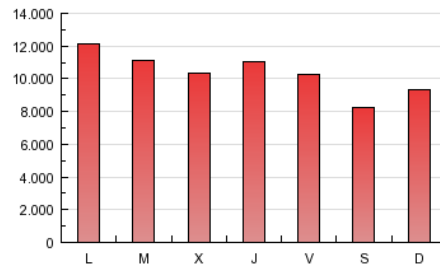

### 1. Cifras totales y promedios (Nacional e Internacional)

MES - AÑO	NAVEGADORES UNICOS	VISITAS	PAGINAS
Abril - 2013	2.576.433	4.668.980	31.283.726
<b>PROMEDIO DIARIO</b>	<b>130.022</b>	<b>155.633</b>	<b>1.042.791</b>
<b>PROMEDIO LUNES-VIERNES</b>	<b>139.175</b>	<b>166.231</b>	<b>1.102.510</b>
<b>PROMEDIO SABADO-DOMINGO</b>	<b>104.853</b>	<b>126.489</b>	<b>878.563</b>
<b>PAGINAS / VISITAS</b>	<b>6,70</b>		
<b>DURACION MEDIA VISITAS</b>	<b>0:05:33</b>		
<b>DURACION MEDIA PAGINAS</b>	<b>0:00:50</b>		

### 3. Por día del mes (Nacional e Internacional)

Día	N. únicos	Visitas	Páginas	Día	N. únicos	Visitas	Páginas	Día	N. únicos	Visitas	Páginas
1	136.730	163.407	1.146.031	11	144.725	172.990	1.186.822	21	105.800	128.525	860.760
2	145.951	173.130	1.184.567	12	126.211	150.383	987.863	22	147.631	177.770	1.154.054
3	141.548	167.726	1.116.697	13	95.609	115.142	790.151	23	137.848	165.655	1.027.432
4	141.673	168.039	1.142.500	14	103.612	125.791	877.999	24	134.846	162.024	995.942
5	130.832	153.742	1.039.409	15	148.617	178.630	1.404.785	25	136.855	164.182	1.051.838
6	103.485	122.762	872.707	16	139.729	167.577	1.148.696	26	126.923	151.631	1.024.058
7	113.454	136.264	1.012.513	17	134.216	160.181	979.706	27	103.396	125.112	873.653
8	146.460	173.758	1.191.909	18	143.166	171.066	1.026.670	28	115.148	140.211	970.512
9	144.799	172.549	1.158.865	19	130.987	156.418	1.040.036	29	149.198	179.358	1.162.212
10	138.546	165.596	1.030.957	20	98.320	118.101	770.211	30	134.351	161.260	1.054.171

4. Gráficas (Nacional e Internacional)

4.1 Por día de la semana (promedio)

N. únicos / Visitas (x 100)

Páginas (x 100)

4.2 Por franja horaria (promedio)

Visitas (x 1000)

Páginas (x 1000)

4.3 Por meses