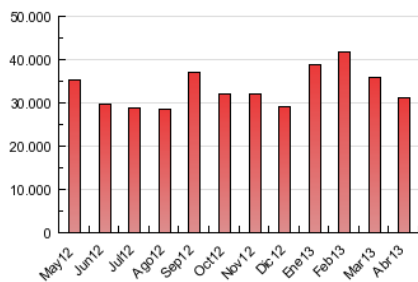

### 3. Por día del mes (Nacional e Internacional)

Día	N. únicos	Visitas	Páginas	Día	N. únicos	Visitas	Páginas	Día	N. únicos	Visitas	Páginas
1	136.730	163.407	1.146.031	11	144.725	172.990	1.186.822	21	105.800	128.525	860.760
2	145.951	173.130	1.184.567	12	126.211	150.383	987.863	22	147.631	177.770	1.154.054
3	141.548	167.726	1.116.697	13	95.609	115.142	790.151	23	137.848	165.655	1.027.432
4	141.673	168.039	1.142.500	14	103.612	125.791	877.999	24	134.846	162.024	995.942
5	130.832	153.742	1.039.409	15	148.617	178.630	1.404.785	25	136.855	164.182	1.051.838
6	103.485	122.762	872.707	16	139.729	167.577	1.148.696	26	126.923	151.631	1.024.058
7	113.454	136.264	1.012.513	17	134.216	160.181	979.706	27	103.396	125.112	873.653
8	146.460	173.758	1.191.909	18	143.166	171.066	1.026.670	28	115.148	140.211	970.512
9	144.799	172.549	1.158.865	19	130.987	156.418	1.040.036	29	149.198	179.358	1.162.212
10	138.546	165.596	1.030.957	20	98.320	118.101	770.211	30	134.351	161.260	1.054.171

4. Gráficas (Nacional e Internacional)

4.1 Por día de la semana (promedio)

N. únicos / Visitas (x 100)

Páginas (x 100)

4.2 Por franja horaria (promedio)

Visitas (x 1000)

Páginas (x 1000)

4.3 Por meses

N. únicos / Visitas (x 1000)

Páginas (x 1000)