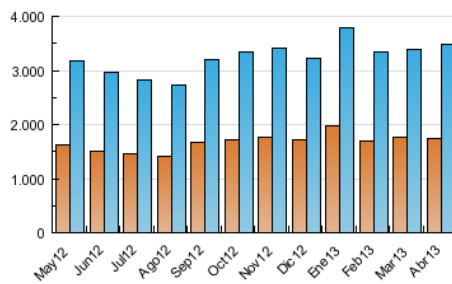

#### 3. Por día del mes (Nacional)

Día	N. únicos	Visitas	Páginas	Día	N. únicos	Visitas	Páginas	Día	N. únicos	Visitas	Páginas
1	99.777	122.336	853.971	11	106.527	129.381	869.889	21	77.226	95.963	640.069
2	106.152	128.844	874.978	12	91.071	110.497	710.548	22	110.040	134.898	849.996
3	102.791	124.629	831.959	13	65.848	81.402	557.061	23	100.827	123.468	751.262
4	104.206	126.150	853.342	14	75.427	93.559	657.318	24	99.228	121.232	732.643
5	95.530	114.403	762.812	15	111.111	135.599	1.032.253	25	101.165	123.505	774.428
6	72.897	88.943	638.267	16	103.267	125.958	837.715	26	92.169	111.994	740.463
7	82.937	102.203	756.800	17	98.599	119.783	717.222	27	73.929	91.458	631.771
8	108.747	131.531	876.397	18	106.495	129.359	752.753	28	86.088	106.799	740.942
9	107.106	129.946	859.159	19	95.592	116.078	756.185	29	111.814	136.605	867.516
10	102.530	124.780	763.308	20	68.627	84.592	550.288	30	99.215	121.020	781.803

4. Gráficas (Nacional)

4.1 Por día de la semana (promedio)

N. únicos / Visitas (x 100)

Páginas (x 100)

4.2 Por franja horaria (promedio)

Visitas (x 1000)

Páginas (x 1000)

4.3 Por meses

N. únicos / Visitas (x 1000)

Páginas (x 1000)