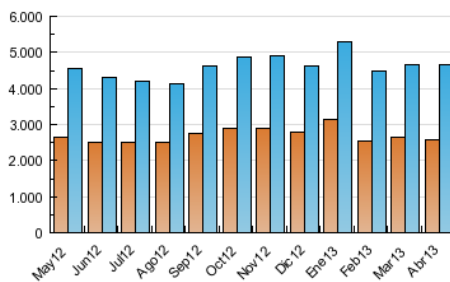

### 3. Por día del mes (Nacional e Internacional)

Día	N. únicos	Visitas	Páginas	Día	N. únicos	Visitas	Páginas	Día	N. únicos	Visitas	Páginas
1	136.730	163.407	1.146.031	11	144.725	172.990	1.186.822	21	105.800	128.525	860.760
2	145.951	173.130	1.184.567	12	126.211	150.383	987.863	22	147.631	177.770	1.154.054
3	141.548	167.726	1.116.697	13	95.609	115.142	790.151	23	137.848	165.655	1.027.432
4	141.673	168.039	1.142.500	14	103.612	125.791	877.999	24	134.846	162.024	995.942
5	130.832	153.742	1.039.409	15	148.617	178.630	1.404.785	25	136.855	164.182	1.051.838
6	103.485	122.762	872.707	16	139.729	167.577	1.148.696	26	126.923	151.631	1.024.058
7	113.454	136.264	1.012.513	17	134.216	160.181	979.706	27	103.396	125.112	873.653
8	146.460	173.758	1.191.909	18	143.166	171.066	1.026.670	28	115.148	140.211	970.512
9	144.799	172.549	1.158.865	19	130.987	156.418	1.040.036	29	149.198	179.358	1.162.212
10	138.546	165.596	1.030.957	20	98.320	118.101	770.211	30	134.351	161.260	1.054.171

4. Gráficas (Nacional e Internacional)

4.1 Por día de la semana (promedio)

N. únicos / Visitas (x 100)

Páginas (x 100)

4.2 Por franja horaria (promedio)

Visitas (x 1000)

Páginas (x 1000)

4.3 Por meses

N. únicos / Visitas (x 1000)

Páginas (x 1000)