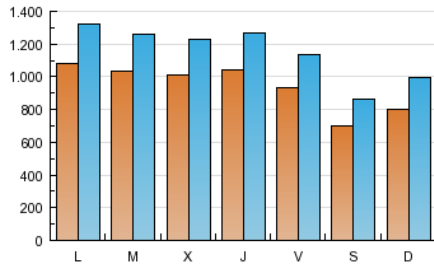

4. Gráficas (Nacional)

4.1 Por día de la semana (promedio)

N. únicos / Visitas (x 100)