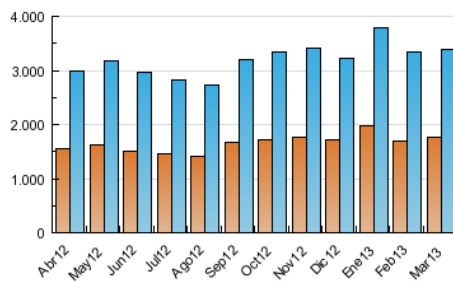

#### 3. Por día del mes (Nacional)

Día	N. únicos	Visitas	Páginas	Día	N. únicos	Visitas	Páginas	Día	N. únicos	Visitas	Páginas
1	89.533	108.777	890.279	11	110.208	132.438	943.843	21	99.809	120.940	859.633
2	69.266	85.565	807.284	12	108.692	131.072	1.031.176	22	95.308	115.587	852.421
3	82.213	101.776	876.243	13	100.357	121.382	857.635	23	71.807	88.030	701.286
4	106.296	128.601	1.043.871	14	97.368	117.482	823.886	24	79.112	97.393	792.736
5	109.237	132.705	1.086.190	15	90.569	109.020	815.653	25	108.263	131.774	989.685
6	101.456	122.806	981.941	16	71.874	87.761	658.979	26	101.653	123.953	907.988
7	101.258	122.829	1.073.523	17	81.267	100.035	775.428	27	93.398	113.060	820.825
8	89.757	108.395	867.817	18	97.272	118.497	818.071	28	70.063	86.345	633.162
9	71.121	87.031	715.858	19	108.231	132.104	965.092	29	65.845	81.736	621.129
10	84.558	103.788	843.739	20	103.948	126.461	908.808	30	61.229	74.778	557.515
								31	67.849	83.431	640.097

4. Gráficas (Nacional)

4.1 Por día de la semana (promedio)

N. únicos / Visitas (x 100)

Páginas (x 100)

4.2 Por franja horaria (promedio)

Visitas (x 1000)

Páginas (x 1000)

4.3 Por meses

N. únicos / Visitas (x 1000)

Páginas (x 1000)