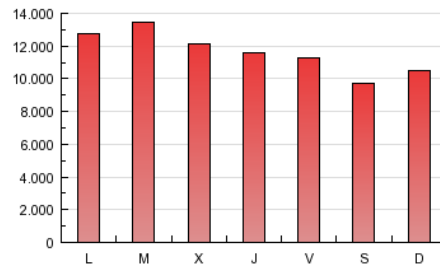

### 1. Cifras totales y promedios (Nacional e Internacional)

MES - AÑO	NAVEGADORES UNICOS	VISITAS	PAGINAS
Marzo - 2013	2.661.906	4.643.578	35.744.137
<b>PROMEDIO DIARIO</b>	<b>126.142</b>	<b>149.793</b>	<b>1.153.037</b>
<b>PROMEDIO LUNES-VIERNES</b>	<b>135.777</b>	<b>160.962</b>	<b>1.220.110</b>
<b>PROMEDIO SABADO-DOMINGO</b>	<b>105.911</b>	<b>126.337</b>	<b>1.012.183</b>
<b>PAGINAS / VISITAS</b>	<b>7,70</b>		
<b>DURACION MEDIA VISITAS</b>	<b>0:05:46</b>		
<b>DURACION MEDIA PAGINAS</b>	<b>0:00:45</b>		

### 3. Por día del mes (Nacional e Internacional)

Día	N. únicos	Visitas	Páginas	Día	N. únicos	Visitas	Páginas	Día	N. únicos	Visitas	Páginas
1	126.113	149.544	1.241.451	11	149.686	176.472	1.265.854	21	138.403	164.051	1.168.144
2	102.316	122.389	1.152.578	12	149.833	176.923	1.405.861	22	133.645	158.066	1.159.565
3	114.705	138.156	1.183.692	13	138.476	163.830	1.165.779	23	104.219	123.916	962.280
4	145.462	172.449	1.411.892	14	134.640	159.190	1.115.765	24	110.455	132.330	1.047.938
5	147.898	176.176	1.464.717	15	132.630	155.654	1.182.842	25	148.873	177.114	1.323.763
6	138.937	164.733	1.338.291	16	106.774	126.271	944.828	26	141.058	167.708	1.213.711
7	139.387	165.304	1.457.885	17	114.612	137.013	1.043.436	27	131.267	155.264	1.126.101
8	125.093	147.776	1.198.890	18	135.703	161.158	1.112.713	28	104.578	124.573	896.325
9	102.691	122.069	1.003.786	19	149.356	177.852	1.286.473	29	96.159	115.205	856.728
10	116.569	139.363	1.116.299	20	144.110	171.166	1.229.556	30	90.761	107.389	801.667
								31	96.005	114.474	865.327

4. Gráficas (Nacional e Internacional)

4.1 Por día de la semana (promedio)

N. únicos / Visitas (x 100)

Páginas (x 100)

4.2 Por franja horaria (promedio)

Visitas (x 1000)

Páginas (x 1000)

4.3 Por meses