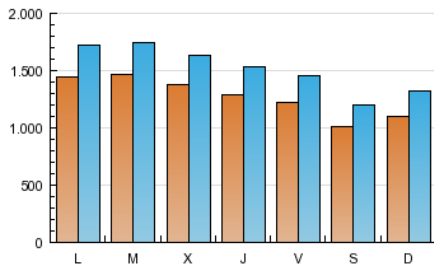

4. Gráficas (Nacional e Internacional)

4.1 Por día de la semana (promedio)

N. únicos / Visitas (x 100)