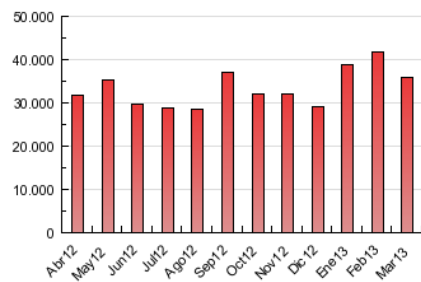

### 3. Por día del mes (Nacional e Internacional)

Día	N. únicos	Visitas	Páginas	Día	N. únicos	Visitas	Páginas	Día	N. únicos	Visitas	Páginas
1	126.113	149.544	1.241.451	11	149.686	176.472	1.265.854	21	138.403	164.051	1.168.144
2	102.316	122.389	1.152.578	12	149.833	176.923	1.405.861	22	133.645	158.066	1.159.565
3	114.705	138.156	1.183.692	13	138.476	163.830	1.165.779	23	104.219	123.916	962.280
4	145.462	172.449	1.411.892	14	134.640	159.190	1.115.765	24	110.455	132.330	1.047.938
5	147.898	176.176	1.464.717	15	132.630	155.654	1.182.842	25	148.873	177.114	1.323.763
6	138.937	164.733	1.338.291	16	106.774	126.271	944.828	26	141.058	167.708	1.213.711
7	139.387	165.304	1.457.885	17	114.612	137.013	1.043.436	27	131.267	155.264	1.126.101
8	125.093	147.776	1.198.890	18	135.703	161.158	1.112.713	28	104.578	124.573	896.325
9	102.691	122.069	1.003.786	19	149.356	177.852	1.286.473	29	96.159	115.205	856.728
10	116.569	139.363	1.116.299	20	144.110	171.166	1.229.556	30	90.761	107.389	801.667
								31	96.005	114.474	865.327

4. Gráficas (Nacional e Internacional)

4.1 Por día de la semana (promedio)

N. únicos / Visitas (x 100)

Páginas (x 100)

4.2 Por franja horaria (promedio)

Visitas (x 1000)

Páginas (x 1000)

4.3 Por meses

N. únicos / Visitas (x 1000)

Páginas (x 1000)