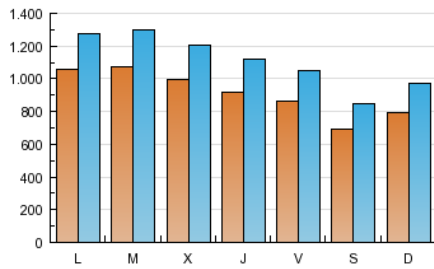

4. Gráficas (Nacional)

4.1 Por día de la semana (promedio)

N. únicos / Visitas (x 100)