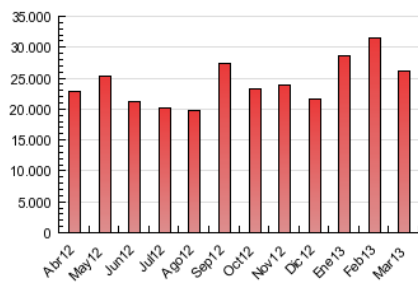

#### 3. Por día del mes (Nacional)

Día	N. únicos	Visitas	Páginas	Día	N. únicos	Visitas	Páginas	Día	N. únicos	Visitas	Páginas
1	89.533	108.777	890.279	11	110.208	132.438	943.843	21	99.809	120.940	859.633
2	69.266	85.565	807.284	12	108.692	131.072	1.031.176	22	95.308	115.587	852.421
3	82.213	101.776	876.243	13	100.357	121.382	857.635	23	71.807	88.030	701.286
4	106.296	128.601	1.043.871	14	97.368	117.482	823.886	24	79.112	97.393	792.736
5	109.237	132.705	1.086.190	15	90.569	109.020	815.653	25	108.263	131.774	989.685
6	101.456	122.806	981.941	16	71.874	87.761	658.979	26	101.653	123.953	907.988
7	101.258	122.829	1.073.523	17	81.267	100.035	775.428	27	93.398	113.060	820.825
8	89.757	108.395	867.817	18	97.272	118.497	818.071	28	70.063	86.345	633.162
9	71.121	87.031	715.858	19	108.231	132.104	965.092	29	65.845	81.736	621.129
10	84.558	103.788	843.739	20	103.948	126.461	908.808	30	61.229	74.778	557.515
								31	67.849	83.431	640.097

4. Gráficas (Nacional)

4.1 Por día de la semana (promedio)

N. únicos / Visitas (x 100)

Páginas (x 100)

4.2 Por franja horaria (promedio)

Visitas (x 1000)

Páginas (x 1000)

4.3 Por meses

N. únicos / Visitas (x 1000)

Páginas (x 1000)