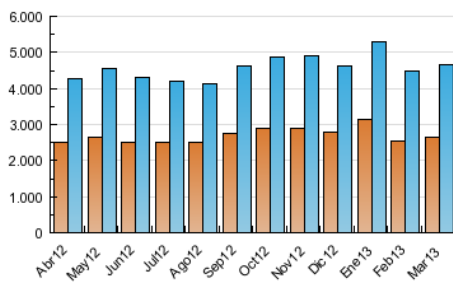

### 3. Por día del mes (Nacional e Internacional)

Día	N. únicos	Visitas	Páginas	Día	N. únicos	Visitas	Páginas	Día	N. únicos	Visitas	Páginas
1	126.113	149.544	1.241.451	11	149.686	176.472	1.265.854	21	138.403	164.051	1.168.144
2	102.316	122.389	1.152.578	12	149.833	176.923	1.405.861	22	133.645	158.066	1.159.565
3	114.705	138.156	1.183.692	13	138.476	163.830	1.165.779	23	104.219	123.916	962.280
4	145.462	172.449	1.411.892	14	134.640	159.190	1.115.765	24	110.455	132.330	1.047.938
5	147.898	176.176	1.464.717	15	132.630	155.654	1.182.842	25	148.873	177.114	1.323.763
6	138.937	164.733	1.338.291	16	106.774	126.271	944.828	26	141.058	167.708	1.213.711
7	139.387	165.304	1.457.885	17	114.612	137.013	1.043.436	27	131.267	155.264	1.126.101
8	125.093	147.776	1.198.890	18	135.703	161.158	1.112.713	28	104.578	124.573	896.325
9	102.691	122.069	1.003.786	19	149.356	177.852	1.286.473	29	96.159	115.205	856.728
10	116.569	139.363	1.116.299	20	144.110	171.166	1.229.556	30	90.761	107.389	801.667
								31	96.005	114.474	865.327

4. Gráficas (Nacional e Internacional)

4.1 Por día de la semana (promedio)

N. únicos / Visitas (x 100)

Páginas (x 100)

4.2 Por franja horaria (promedio)

Visitas (x 1000)

Páginas (x 1000)

4.3 Por meses

N. únicos / Visitas (x 1000)

Páginas (x 1000)