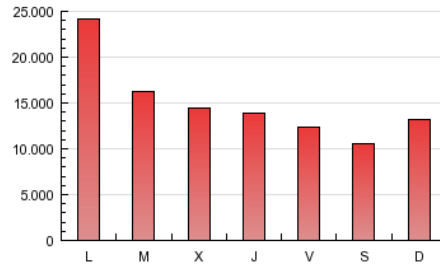

VOGUE.es

1. Cifras totales y promedios (Nacional e Internacional)

MES - AÑO	NAVEGADORES UNICOS	VISITAS	PAGINAS
Febrero - 2013	2.534.857	4.495.201	41.882.921
PROMEDIO DIARIO	134.145	160.543	1.495.819
PROMEDIO LUNES-VIERNES	143.447	171.348	1.618.714
PROMEDIO SABADO-DOMINGO	110.892	133.531	1.188.580
PAGINAS / VISITAS	9,32		
DURACION MEDIA VISITAS	0:06:02		
DURACION MEDIA PAGINAS	0:00:38		

2. Secciones (Nacional e Internacional)

	PAGINAS	%
HOME	847.735	2.02 %
RESTO	41.035.186	97.98 %

3. Por día del mes (Nacional e Internacional)

Día	N. únicos	Visitas	Páginas	Día	N. únicos	Visitas	Páginas	Día	N. únicos	Visitas	Páginas
1	125.843	148.979	1.136.700	11	149.769	179.834	1.802.102	21	145.462	173.276	1.580.230
2	102.777	122.576	945.528	12	140.796	169.178	1.539.470	22	133.127	158.045	1.429.013
3	114.210	138.036	1.073.119	13	136.795	163.563	1.448.593	23	109.777	131.017	1.221.686
4	141.392	168.844	1.205.143	14	128.022	153.313	1.363.392	24	122.800	148.483	1.457.950
5	141.421	167.929	1.261.557	15	121.474	145.090	1.226.218	25	200.724	243.745	3.986.493
6	139.523	165.997	1.168.002	16	101.439	121.783	1.050.142	26	153.792	183.369	1.850.000
7	134.268	159.961	1.209.326	17	125.158	152.020	1.515.223	27	144.565	171.548	1.443.767
8	124.046	146.711	1.156.242	18	173.984	209.116	2.649.954	28	136.847	163.155	1.378.941
9	99.436	119.017	1.022.123	19	152.837	182.593	1.831.418				
10	111.536	135.319	1.222.872	20	144.245	172.704	1.707.717				

4. Gráficas (Nacional e Internacional)

4.1 Por día de la semana (promedio)

N. únicos / Visitas (x 100)

Páginas (x 100)

4.2 Por franja horaria (promedio)

Visitas (x 1000)

Páginas (x 1000)

4.3 Por meses