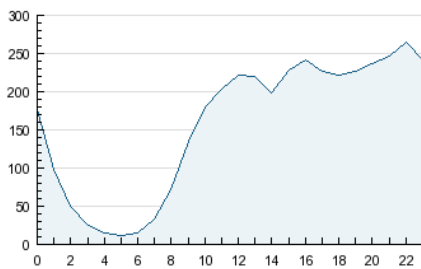

2. Secciones (Nacional)

	PAGINAS	%
HOME	573.355	1.82 %
RESTO	30.881.022	98.18 %

3. Por día del mes (Nacional)

Día	N. únicos	Visitas	Páginas	Día	N. únicos	Visitas	Páginas	Día	N. únicos	Visitas	Páginas
1	89.598	108.757	834.197	11	109.764	134.700	1.350.324	21	105.925	128.935	1.202.398
2	72.744	89.276	707.263	12	100.994	124.417	1.124.175	22	95.684	116.173	1.069.806
3	83.880	104.129	821.513	13	98.277	120.416	1.057.663	23	76.483	94.096	894.619
4	104.869	128.003	910.504	14	92.816	113.677	1.010.639	24	89.106	110.578	1.090.560
5	103.710	125.877	949.667	15	87.425	106.832	889.321	25	143.389	178.724	2.978.213
6	102.642	124.776	894.031	16	68.869	85.355	754.033	26	110.626	135.257	1.324.204
7	96.967	118.369	906.127	17	91.505	114.034	1.183.583	27	105.421	127.913	1.066.160
8	88.486	107.116	845.217	18	131.095	160.833	2.146.253	28	99.373	121.448	1.023.162
9	68.297	84.278	749.113	19	113.120	138.084	1.435.411				
10	79.967	99.773	924.901	20	105.533	129.196	1.311.320				

4. Gráficas (Nacional)

4.1 Por día de la semana (promedio)

N. únicos / Visitas (x 100)

Páginas (x 100)

4.2 Por franja horaria (promedio)

Visitas (x 1000)

Páginas (x 1000)

4.3 Por meses