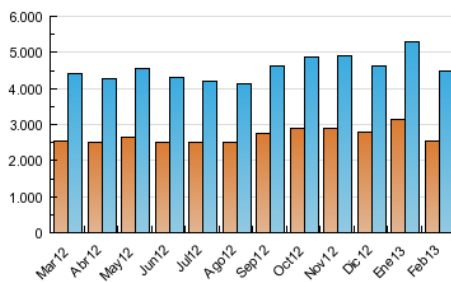

4.3 Por meses

N. únicos / Visitas (x 1000)