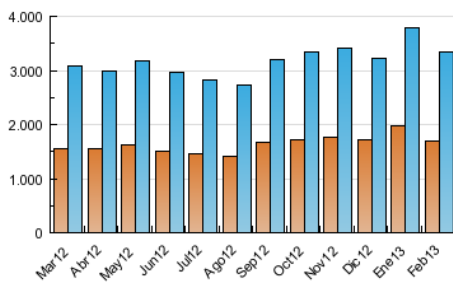

4.3 Por meses

N. únicos / Visitas (x 1000)