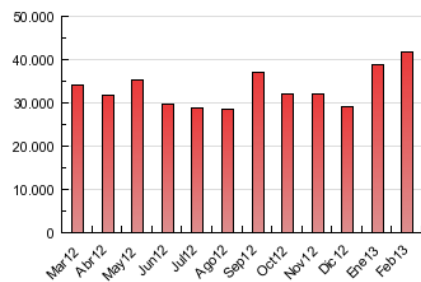

Páginas (x 1000)