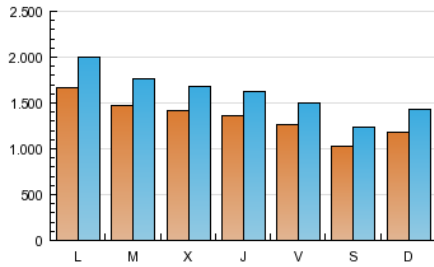

VOGUE.es

1. Cifras totales y promedios (Nacional e Internacional)

MES - AÑO	NAVEGADORES UNICOS	VISITAS	PAGINAS
Febrero - 2013	2.534.857	4.495.201	41.882.921
PROMEDIO DIARIO	134.145	160.543	1.495.819
PROMEDIO LUNES-VIERNES	143.447	171.348	1.618.714
PROMEDIO SABADO-DOMINGO	110.892	133.531	1.188.580
PAGINAS / VISITAS	9,32		
DURACION MEDIA VISITAS	0:06:02		
DURACION MEDIA PAGINAS	0:00:38		

2. Secciones (Nacional e Internacional)

	PAGINAS	%
HOME	847.735	2.02 %
RESTO	41.035.186	97.98 %

3. Por día del mes (Nacional e Internacional)

Día	N. únicos	Visitas	Páginas	Día	N. únicos	Visitas	Páginas	Día	N. únicos	Visitas	Páginas
1	125.843	148.979	1.136.700	11	149.769	179.834	1.802.102	21	145.462	173.276	1.580.230
2	102.777	122.576	945.528	12	140.796	169.178	1.539.470	22	133.127	158.045	1.429.013
3	114.210	138.036	1.073.119	13	136.795	163.563	1.448.593	23	109.777	131.017	1.221.686
4	141.392	168.844	1.205.143	14	128.022	153.313	1.363.392	24	122.800	148.483	1.457.950
5	141.421	167.929	1.261.557	15	121.474	145.090	1.226.218	25	200.724	243.745	3.986.493
6	139.523	165.997	1.168.002	16	101.439	121.783	1.050.142	26	153.792	183.369	1.850.000
7	134.268	159.961	1.209.326	17	125.158	152.020	1.515.223	27	144.565	171.548	1.443.767
8	124.046	146.711	1.156.242	18	173.984	209.116	2.649.954	28	136.847	163.155	1.378.941
9	99.436	119.017	1.022.123	19	152.837	182.593	1.831.418				
10	111.536	135.319	1.222.872	20	144.245	172.704	1.707.717				

4. Gráficas (Nacional e Internacional)

4.1 Por día de la semana (promedio)

N. únicos / Visitas (x 100)

Páginas (x 100)

4.2 Por franja horaria (promedio)

Visitas (x 1000)

Páginas (x 1000)

4.3 Por meses