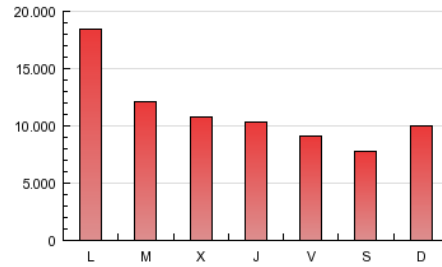

1. Cifras totales y promedios (Nacional)

MES - AÑO	NAVEGADORES UNICOS	VISITAS	PAGINAS
Febrero - 2013	1.698.873	3.331.022	31.454.377
PROMEDIO DIARIO	97.020	118.965	1.123.371
PROMEDIO LUNES-VIERNES	104.286	127.475	1.216.440
PROMEDIO SABADO-DOMINGO	78.856	97.690	890.698
PAGINAS / VISITAS	9,44		
DURACION MEDIA VISITAS	0:05:45		
DURACION MEDIA PAGINAS	0:00:36		

2. Secciones (Nacional)

	PAGINAS	%
HOME	573.355	1.82 %
RESTO	30.881.022	98.18 %

3. Por día del mes (Nacional)

Día	N. únicos	Visitas	Páginas	Día	N. únicos	Visitas	Páginas	Día	N. únicos	Visitas	Páginas
1	89.598	108.757	834.197	11	109.764	134.700	1.350.324	21	105.925	128.935	1.202.398
2	72.744	89.276	707.263	12	100.994	124.417	1.124.175	22	95.684	116.173	1.069.806
3	83.880	104.129	821.513	13	98.277	120.416	1.057.663	23	76.483	94.096	894.619
4	104.869	128.003	910.504	14	92.816	113.677	1.010.639	24	89.106	110.578	1.090.560
5	103.710	125.877	949.667	15	87.425	106.832	889.321	25	143.389	178.724	2.978.213
6	102.642	124.776	894.031	16	68.869	85.355	754.033	26	110.626	135.257	1.324.204
7	96.967	118.369	906.127	17	91.505	114.034	1.183.583	27	105.421	127.913	1.066.160
8	88.486	107.116	845.217	18	131.095	160.833	2.146.253	28	99.373	121.448	1.023.162
9	68.297	84.278	749.113	19	113.120	138.084	1.435.411				
10	79.967	99.773	924.901	20	105.533	129.196	1.311.320				

4. Gráficas (Nacional)

4.1 Por día de la semana (promedio)

N. únicos / Visitas (x 100)

Páginas (x 100)

4.2 Por franja horaria (promedio)

Visitas (x 1000)

Páginas (x 1000)

4.3 Por meses