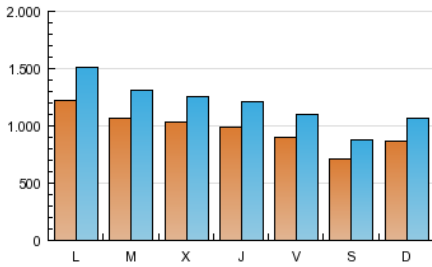

1. Cifras totales y promedios (Nacional)

MES - AÑO	NAVEGADORES UNICOS	VISITAS	PAGINAS
Febrero - 2013	1.698.873	3.331.022	31.454.377
PROMEDIO DIARIO	97.020	118.965	1.123.371
PROMEDIO LUNES-VIERNES	104.286	127.475	1.216.440
PROMEDIO SABADO-DOMINGO	78.856	97.690	890.698
PAGINAS / VISITAS	9,44		
DURACION MEDIA VISITAS	0:05:45		
DURACION MEDIA PAGINAS	0:00:36		

2. Secciones (Nacional)

	PAGINAS	%
HOME	573.355	1.82 %
RESTO	30.881.022	98.18 %

3. Por día del mes (Nacional)

Día	N. únicos	Visitas	Páginas	Día	N. únicos	Visitas	Páginas	Día	N. únicos	Visitas	Páginas
1	89.598	108.757	834.197	11	109.764	134.700	1.350.324	21	105.925	128.935	1.202.398
2	72.744	89.276	707.263	12	100.994	124.417	1.124.175	22	95.684	116.173	1.069.806
3	83.880	104.129	821.513	13	98.277	120.416	1.057.663	23	76.483	94.096	894.619
4	104.869	128.003	910.504	14	92.816	113.677	1.010.639	24	89.106	110.578	1.090.560
5	103.710	125.877	949.667	15	87.425	106.832	889.321	25	143.389	178.724	2.978.213
6	102.642	124.776	894.031	16	68.869	85.355	754.033	26	110.626	135.257	1.324.204
7	96.967	118.369	906.127	17	91.505	114.034	1.183.583	27	105.421	127.913	1.066.160
8	88.486	107.116	845.217	18	131.095	160.833	2.146.253	28	99.373	121.448	1.023.162
9	68.297	84.278	749.113	19	113.120	138.084	1.435.411				
10	79.967	99.773	924.901	20	105.533	129.196	1.311.320				

4. Gráficas (Nacional)

4.1 Por día de la semana (promedio)

N. únicos / Visitas (x 100)

Páginas (x 100)

4.2 Por franja horaria (promedio)

Visitas (x 1000)

Páginas (x 1000)

4.3 Por meses