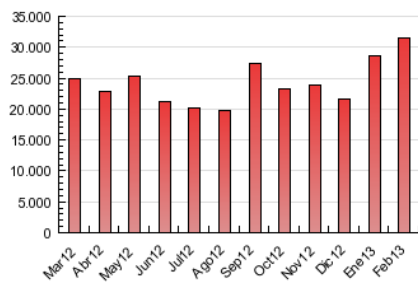

Páginas (x 1000)