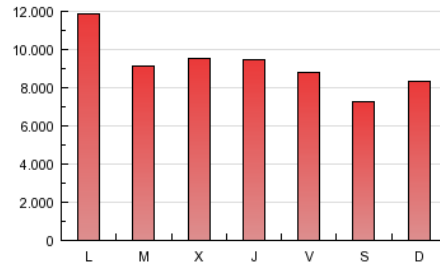

1. Cifras totales y promedios (Nacional)

MES - AÑO	NAVEGADORES UNICOS	VISITAS	PAGINAS
Enero - 2013	1.977.611	3.787.351	28.637.843
PROMEDIO DIARIO	101.062	122.173	923.801
PROMEDIO LUNES-VIERNES	106.890	129.016	973.371
PROMEDIO SABADO-DOMINGO	84.306	102.497	781.288
PAGINAS / VISITAS	7,56		
DURACION MEDIA VISITAS	0:05:14		
DURACION MEDIA PAGINAS	0:00:41		

2. Secciones (Nacional)

	PAGINAS	%
HOME	554.558	1.94 %
RESTO	28.083.285	98.06 %

3. Por día del mes (Nacional)

Día	N. únicos	Visitas	Páginas	Día	N. únicos	Visitas	Páginas	Día	N. únicos	Visitas	Páginas
1	64.895	78.369	533.931	11	102.492	122.736	900.371	21	119.312	144.111	1.078.675
2	104.551	125.884	889.405	12	84.258	101.975	767.402	22	118.527	144.094	1.162.578
3	102.521	122.971	810.876	13	96.024	117.167	893.109	23	113.638	137.583	1.143.473
4	99.338	118.696	800.826	14	124.524	151.067	1.796.459	24	115.479	139.350	1.212.382
5	68.677	82.919	576.675	15	114.918	138.502	1.019.442	25	101.904	122.373	982.601
6	69.916	85.382	614.673	16	113.442	136.164	926.419	26	79.838	96.628	779.842
7	95.214	116.069	746.710	17	109.335	131.636	898.659	27	91.181	111.536	935.152
8	107.213	129.728	847.641	18	102.588	123.350	846.406	28	118.175	143.387	1.136.567
9	113.690	136.172	889.539	19	87.557	106.121	791.415	29	105.973	128.577	1.010.382
10	106.471	127.699	835.272	20	96.999	118.246	892.038	30	102.237	124.852	932.025
								31	102.036	124.007	986.898

4. Gráficas (Nacional)

4.1 Por día de la semana (promedio)

N. únicos / Visitas (x 100)

Páginas (x 100)

4.2 Por franja horaria (promedio)

Visitas (x 1000)

Páginas (x 1000)

4.3 Por meses