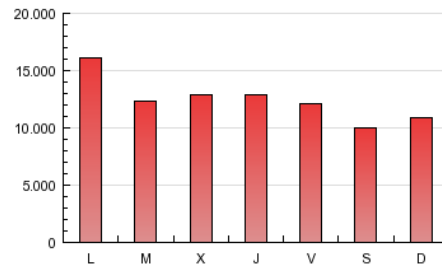

1. Cifras totales y promedios (Nacional e Internacional)

MES - AÑO	NAVEGADORES UNICOS	VISITAS	PAGINAS
Enero - 2013	3.126.461	5.298.228	38.698.955
PROMEDIO DIARIO	145.545	170.911	1.248.353
PROMEDIO LUNES-VIERNES	153.111	179.717	1.319.050
PROMEDIO SABADO-DOMINGO	123.790	145.592	1.045.102
PAGINAS / VISITAS	7,30		
DURACION MEDIA VISITAS	0:05:12		
DURACION MEDIA PAGINAS	0:00:43		

2. Secciones (Nacional e Internacional)

	PAGINAS	%
HOME	817.520	2.11 %
RESTO	37.881.435	97.89 %

3. Por día del mes (Nacional e Internacional)

Día	N. únicos	Visitas	Páginas	Día	N. únicos	Visitas	Páginas	Día	N. únicos	Visitas	Páginas
1	89.763	105.729	682.302	11	151.037	175.767	1.219.637	21	170.142	199.843	1.460.650
2	147.358	172.541	1.186.570	12	126.885	148.424	1.035.000	22	170.368	201.011	1.565.828
3	147.739	172.089	1.100.047	13	137.098	162.020	1.148.183	23	162.680	191.612	1.546.618
4	145.572	168.934	1.092.676	14	180.934	213.182	2.439.295	24	166.110	194.991	1.647.434
5	108.899	126.457	827.209	15	165.964	194.340	1.411.452	25	147.842	172.911	1.363.893
6	107.860	126.543	840.877	16	164.371	191.570	1.268.469	26	116.672	136.908	1.075.174
7	138.802	163.554	1.013.664	17	161.023	188.041	1.228.888	27	126.183	150.216	1.215.226
8	154.997	181.929	1.147.631	18	151.747	177.031	1.171.900	28	162.442	192.589	1.513.450
9	162.627	189.417	1.204.372	19	129.820	152.088	1.063.077	29	144.310	171.572	1.363.151
10	154.238	179.832	1.119.953	20	136.904	162.077	1.156.069	30	140.724	167.855	1.264.488
								31	140.774	167.155	1.325.772

4. Gráficas (Nacional e Internacional)

4.1 Por día de la semana (promedio)

N. únicos / Visitas (x 100)

Páginas (x 100)

4.2 Por franja horaria (promedio)

Visitas (x 1000)

Páginas (x 1000)

4.3 Por meses