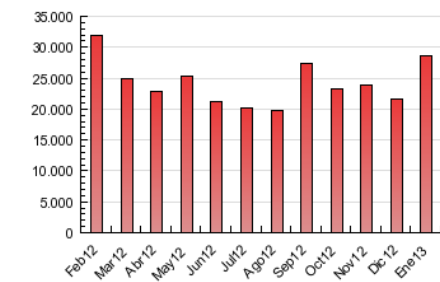

Páginas (x 1000)