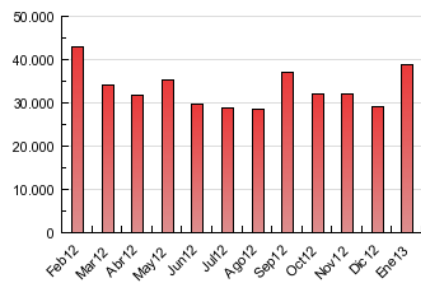

Páginas (x 1000)