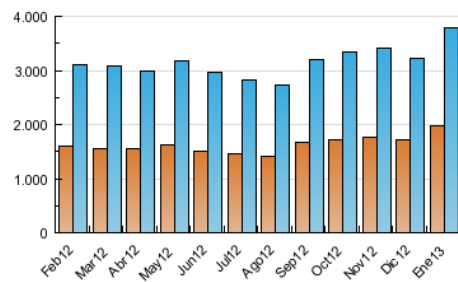

4.3 Por meses

N. únicos / Visitas (x 1000)