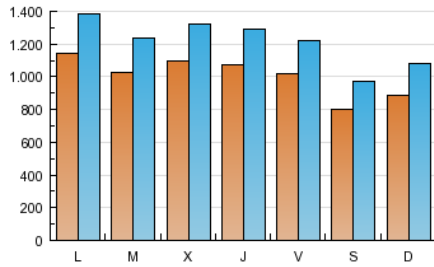

1. Cifras totales y promedios (Nacional)

MES - AÑO	NAVEGADORES UNICOS	VISITAS	PAGINAS
Enero - 2013	1.977.611	3.787.351	28.637.843
PROMEDIO DIARIO	101.062	122.173	923.801
PROMEDIO LUNES-VIERNES	106.890	129.016	973.371
PROMEDIO SABADO-DOMINGO	84.306	102.497	781.288
PAGINAS / VISITAS	7,56		
DURACION MEDIA VISITAS	0:05:14		
DURACION MEDIA PAGINAS	0:00:41		

2. Secciones (Nacional)

	PAGINAS	%
HOME	554.558	1.94 %
RESTO	28.083.285	98.06 %

3. Por día del mes (Nacional)

Día	N. únicos	Visitas	Páginas	Día	N. únicos	Visitas	Páginas	Día	N. únicos	Visitas	Páginas
1	64.895	78.369	533.931	11	102.492	122.736	900.371	21	119.312	144.111	1.078.675
2	104.551	125.884	889.405	12	84.258	101.975	767.402	22	118.527	144.094	1.162.578
3	102.521	122.971	810.876	13	96.024	117.167	893.109	23	113.638	137.583	1.143.473
4	99.338	118.696	800.826	14	124.524	151.067	1.796.459	24	115.479	139.350	1.212.382
5	68.677	82.919	576.675	15	114.918	138.502	1.019.442	25	101.904	122.373	982.601
6	69.916	85.382	614.673	16	113.442	136.164	926.419	26	79.838	96.628	779.842
7	95.214	116.069	746.710	17	109.335	131.636	898.659	27	91.181	111.536	935.152
8	107.213	129.728	847.641	18	102.588	123.350	846.406	28	118.175	143.387	1.136.567
9	113.690	136.172	889.539	19	87.557	106.121	791.415	29	105.973	128.577	1.010.382
10	106.471	127.699	835.272	20	96.999	118.246	892.038	30	102.237	124.852	932.025
								31	102.036	124.007	986.898

4. Gráficas (Nacional)

4.1 Por día de la semana (promedio)

N. únicos / Visitas (x 100)

Páginas (x 100)

4.2 Por franja horaria (promedio)

Visitas (x 1000)

Páginas (x 1000)

4.3 Por meses