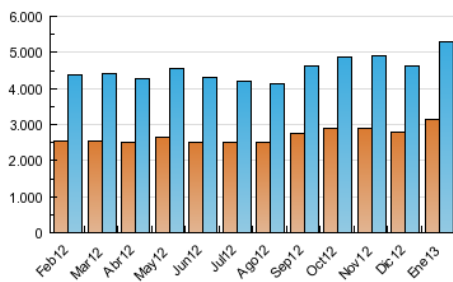

4.3 Por meses

N. únicos / Visitas (x 1000)