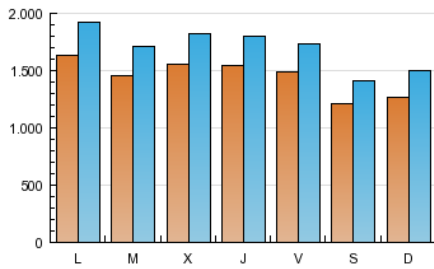

1. Cifras totales y promedios (Nacional e Internacional)

MES - AÑO	NAVEGADORES UNICOS	VISITAS	PAGINAS
Enero - 2013	3.126.461	5.298.228	38.698.955
PROMEDIO DIARIO	145.545	170.911	1.248.353
PROMEDIO LUNES-VIERNES	153.111	179.717	1.319.050
PROMEDIO SABADO-DOMINGO	123.790	145.592	1.045.102
PAGINAS / VISITAS	7,30		
DURACION MEDIA VISITAS	0:05:12		
DURACION MEDIA PAGINAS	0:00:43		

2. Secciones (Nacional e Internacional)

	PAGINAS	%
HOME	817.520	2.11 %
RESTO	37.881.435	97.89 %

3. Por día del mes (Nacional e Internacional)

Día	N. únicos	Visitas	Páginas	Día	N. únicos	Visitas	Páginas	Día	N. únicos	Visitas	Páginas
1	89.763	105.729	682.302	11	151.037	175.767	1.219.637	21	170.142	199.843	1.460.650
2	147.358	172.541	1.186.570	12	126.885	148.424	1.035.000	22	170.368	201.011	1.565.828
3	147.739	172.089	1.100.047	13	137.098	162.020	1.148.183	23	162.680	191.612	1.546.618
4	145.572	168.934	1.092.676	14	180.934	213.182	2.439.295	24	166.110	194.991	1.647.434
5	108.899	126.457	827.209	15	165.964	194.340	1.411.452	25	147.842	172.911	1.363.893
6	107.860	126.543	840.877	16	164.371	191.570	1.268.469	26	116.672	136.908	1.075.174
7	138.802	163.554	1.013.664	17	161.023	188.041	1.228.888	27	126.183	150.216	1.215.226
8	154.997	181.929	1.147.631	18	151.747	177.031	1.171.900	28	162.442	192.589	1.513.450
9	162.627	189.417	1.204.372	19	129.820	152.088	1.063.077	29	144.310	171.572	1.363.151
10	154.238	179.832	1.119.953	20	136.904	162.077	1.156.069	30	140.724	167.855	1.264.488
								31	140.774	167.155	1.325.772

4. Gráficas (Nacional e Internacional)

4.1 Por día de la semana (promedio)

N. únicos / Visitas (x 100)

Páginas (x 100)

4.2 Por franja horaria (promedio)

Visitas (x 1000)

Páginas (x 1000)

4.3 Por meses