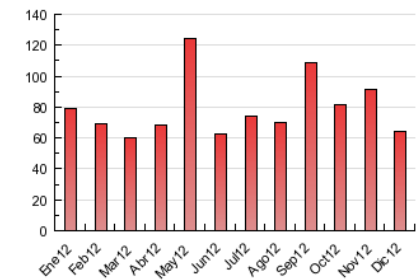

#### 4.1 Por día de la semana (promedio)

N. únicos / Visitas (x 100)

Páginas (x 100)

#### 4.2 Por franja horaria (promedio)

Visitas (x 1000)

Páginas (x 1000)

#### 4.3 Por meses

N. únicos / Visitas (x 1000)

Páginas (x 1000)