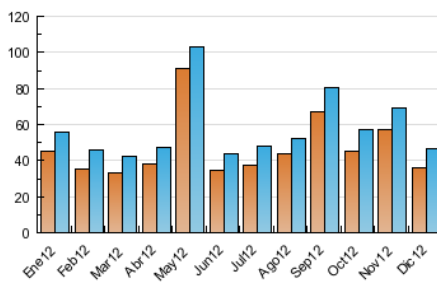

### 3. Por día del mes (Nacional e Internacional)

Día	N. únicos	Visitas	Páginas	Día	N. únicos	Visitas	Páginas	Día	N. únicos	Visitas	Páginas
1	872	920	1.369	11	2.481	2.635	3.815	21	1.318	1.425	2.156
2	974	1.044	1.416	12	1.863	1.992	3.440	22	961	1.015	1.603
3	1.607	1.738	2.698	13	1.918	2.037	3.232	23	1.052	1.105	1.471
4	1.850	1.988	3.287	14	1.613	1.758	2.968	24	983	1.075	1.795
5	1.748	1.890	3.125	15	1.073	1.140	2.021	25	650	699	1.015
6	1.242	1.325	2.005	16	1.118	1.190	1.667	26	1.035	1.111	1.696
7	2.195	2.336	3.459	17	1.583	1.712	2.740	27	1.498	1.628	2.760
8	1.618	1.673	2.274	18	1.565	1.716	2.775	28	1.695	1.817	2.793
9	1.237	1.300	1.726	19	1.613	1.757	2.857	29	997	1.048	1.641
10	1.764	1.893	2.949	20	1.449	1.560	2.578	30	786	844	1.178
								31	906	972	1.661

4. Gráficas (Nacional e Internacional)

4.1 Por día de la semana (promedio)

N. únicos / Visitas (x 100)

Páginas (x 100)

4.2 Por franja horaria (promedio)

Visitas (x 1000)

Páginas (x 1000)

4.3 Por meses

N. únicos / Visitas (x 1000)

Páginas (x 1000)