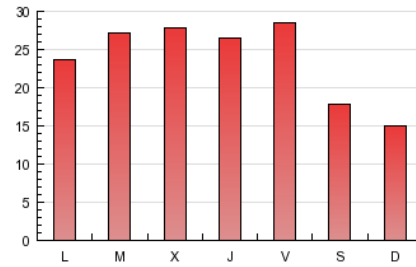

### 3. Por día del mes (Nacional e Internacional)

Día	N. únicos	Visitas	Páginas	Día	N. únicos	Visitas	Páginas	Día	N. únicos	Visitas	Páginas
1	872	920	1.369	11	2.481	2.635	3.815	21	1.318	1.425	2.156
2	974	1.044	1.416	12	1.863	1.992	3.440	22	961	1.015	1.603
3	1.607	1.738	2.698	13	1.918	2.037	3.232	23	1.052	1.105	1.471
4	1.850	1.988	3.287	14	1.613	1.758	2.968	24	983	1.075	1.795
5	1.748	1.890	3.125	15	1.073	1.140	2.021	25	650	699	1.015
6	1.242	1.325	2.005	16	1.118	1.190	1.667	26	1.035	1.111	1.696
7	2.195	2.336	3.459	17	1.583	1.712	2.740	27	1.498	1.628	2.760
8	1.618	1.673	2.274	18	1.565	1.716	2.775	28	1.695	1.817	2.793
9	1.237	1.300	1.726	19	1.613	1.757	2.857	29	997	1.048	1.641
10	1.764	1.893	2.949	20	1.449	1.560	2.578	30	786	844	1.178
								31	906	972	1.661

4. Gráficas (Nacional e Internacional)

4.1 Por día de la semana (promedio)

N. únicos / Visitas (x 100)

Páginas (x 100)

4.2 Por franja horaria (promedio)

Visitas (x 1000)

Páginas (x 1000)

4.3 Por meses