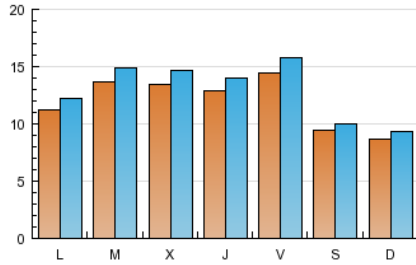

4. Gráficas (Nacional)

4.1 Por día de la semana (promedio)

N. únicos / Visitas (x 100)