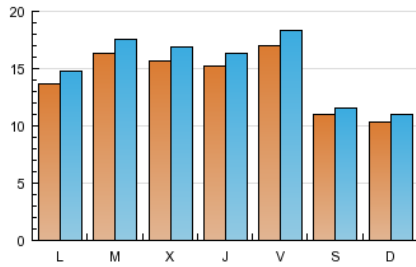

4. Gráficas (Nacional e Internacional)

4.1 Por día de la semana (promedio)

N. únicos / Visitas (x 100)