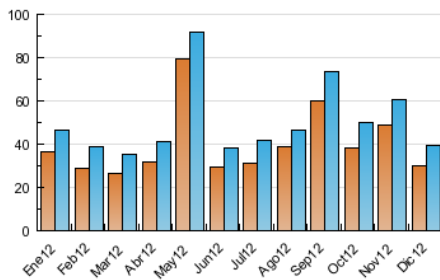

#### 4.1 Por día de la semana (promedio)

N. únicos / Visitas (x 100)

Páginas (x 100)

#### 4.2 Por franja horaria (promedio)

Visitas (x 1000)

Páginas (x 1000)

#### 4.3 Por meses

N. únicos / Visitas (x 1000)

Páginas (x 1000)