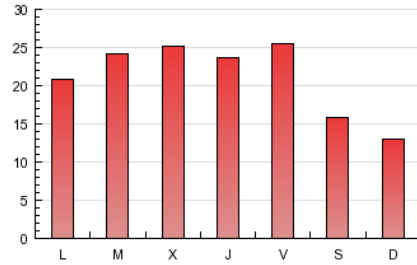

Páginas (x 100)