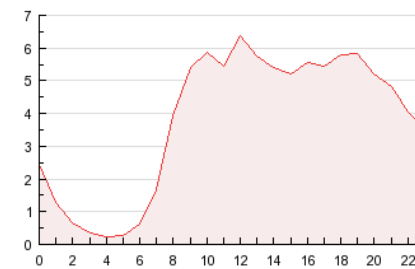

2. Secciones (Nacional)

	PAGINAS	%
HOME	18.432	20.22 %
RESTO	72.711	79.78 %

3. Por día del mes (Nacional)

Día	N. únicos	Visitas	Páginas	Día	N. únicos	Visitas	Páginas	Día	N. únicos	Visitas	Páginas
1	947	1.017	1.551	11	1.100	1.163	1.680	21	2.026	2.159	3.082
2	1.194	1.279	2.150	12	1.515	1.639	2.551	22	6.383	6.617	8.025
3	894	942	1.503	13	1.453	1.559	2.587	23	2.039	2.192	3.318
4	933	991	1.483	14	7.534	7.834	11.236	24	1.173	1.275	1.896
5	1.551	1.690	2.853	15	2.476	2.632	3.899	25	1.588	1.701	2.484
6	1.557	1.706	2.748	16	1.611	1.726	2.675	26	2.340	2.524	3.693
7	1.539	1.676	2.829	17	1.297	1.371	1.914	27	2.250	2.440	4.124
8	1.566	1.667	2.650	18	1.192	1.260	1.836	28	1.703	1.846	3.142
9	1.533	1.636	2.505	19	1.805	1.952	3.007	29	1.521	1.659	2.757
10	1.036	1.105	1.651	20	1.685	1.810	2.902	30	1.373	1.469	2.412

4. Gráficas (Nacional)

4.1 Por día de la semana (promedio)

N. únicos / Visitas (x 100)

Páginas (x 100)

4.2 Por franja horaria (promedio)

Visitas (x 1000)

Páginas (x 1000)

4.3 Por meses