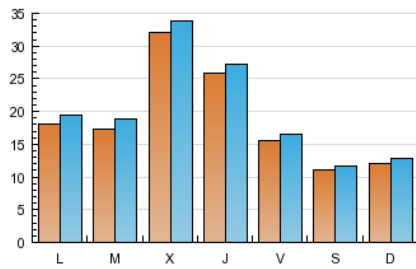

2. Secciones (Nacional)

	PAGINAS	%
HOME	18.432	20.22 %
RESTO	72.711	79.78 %

3. Por día del mes (Nacional)

Día	N. únicos	Visitas	Páginas	Día	N. únicos	Visitas	Páginas	Día	N. únicos	Visitas	Páginas
1	947	1.017	1.551	11	1.100	1.163	1.680	21	2.026	2.159	3.082
2	1.194	1.279	2.150	12	1.515	1.639	2.551	22	6.383	6.617	8.025
3	894	942	1.503	13	1.453	1.559	2.587	23	2.039	2.192	3.318
4	933	991	1.483	14	7.534	7.834	11.236	24	1.173	1.275	1.896
5	1.551	1.690	2.853	15	2.476	2.632	3.899	25	1.588	1.701	2.484
6	1.557	1.706	2.748	16	1.611	1.726	2.675	26	2.340	2.524	3.693
7	1.539	1.676	2.829	17	1.297	1.371	1.914	27	2.250	2.440	4.124
8	1.566	1.667	2.650	18	1.192	1.260	1.836	28	1.703	1.846	3.142
9	1.533	1.636	2.505	19	1.805	1.952	3.007	29	1.521	1.659	2.757
10	1.036	1.105	1.651	20	1.685	1.810	2.902	30	1.373	1.469	2.412

4. Gráficas (Nacional)

4.1 Por día de la semana (promedio)

N. únicos / Visitas (x 100)

Páginas (x 100)

4.2 Por franja horaria (promedio)

Visitas (x 1000)

Páginas (x 1000)

4.3 Por meses