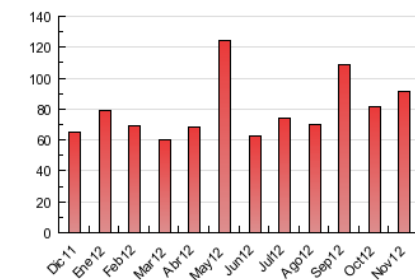

Páginas (x 1000)