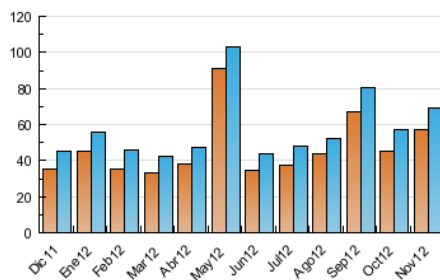

4.3 Por meses

N. únicos / Visitas (x 1000)