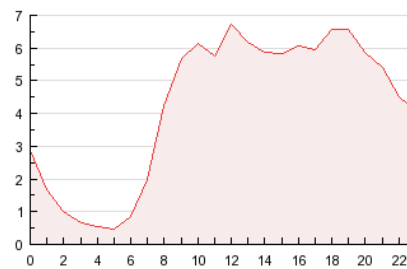

2. Secciones (Nacional e Internacional)

	PAGINAS	%
HOME	19.257	18.96 %
RESTO	82.312	81.04 %

3. Por día del mes (Nacional e Internacional)

Día	N. únicos	Visitas	Páginas	Día	N. únicos	Visitas	Páginas	Día	N. únicos	Visitas	Páginas
1	1.103	1.176	1.742	11	1.262	1.332	1.866	21	2.277	2.421	3.382
2	1.369	1.456	2.435	12	1.779	1.905	2.860	22	7.087	7.344	8.831
3	1.039	1.092	1.700	13	1.711	1.822	2.903	23	2.264	2.423	3.576
4	1.065	1.126	1.631	14	8.987	9.308	12.979	24	1.354	1.456	2.092
5	1.764	1.909	3.137	15	2.938	3.100	4.442	25	1.860	1.981	2.807
6	1.776	1.932	3.034	16	1.846	1.966	2.959	26	2.601	2.793	4.029
7	1.791	1.933	3.149	17	1.512	1.592	2.171	27	2.470	2.676	4.443
8	1.809	1.914	2.957	18	1.356	1.429	2.031	28	1.904	2.053	3.403
9	1.814	1.921	2.860	19	2.055	2.213	3.322	29	1.739	1.890	3.042
10	1.204	1.277	1.865	20	1.972	2.108	3.268	30	1.573	1.673	2.653

4. Gráficas (Nacional e Internacional)

4.1 Por día de la semana (promedio)

N. únicos / Visitas (x 100)

Páginas (x 100)

4.2 Por franja horaria (promedio)

Visitas (x 1000)

Páginas (x 1000)

4.3 Por meses