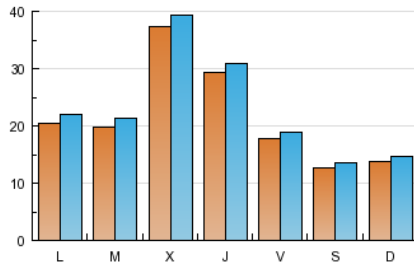

2. Secciones (Nacional e Internacional)

	PAGINAS	%
HOME	19.257	18.96 %
RESTO	82.312	81.04 %

3. Por día del mes (Nacional e Internacional)

Día	N. únicos	Visitas	Páginas	Día	N. únicos	Visitas	Páginas	Día	N. únicos	Visitas	Páginas
1	1.103	1.176	1.742	11	1.262	1.332	1.866	21	2.277	2.421	3.382
2	1.369	1.456	2.435	12	1.779	1.905	2.860	22	7.087	7.344	8.831
3	1.039	1.092	1.700	13	1.711	1.822	2.903	23	2.264	2.423	3.576
4	1.065	1.126	1.631	14	8.987	9.308	12.979	24	1.354	1.456	2.092
5	1.764	1.909	3.137	15	2.938	3.100	4.442	25	1.860	1.981	2.807
6	1.776	1.932	3.034	16	1.846	1.966	2.959	26	2.601	2.793	4.029
7	1.791	1.933	3.149	17	1.512	1.592	2.171	27	2.470	2.676	4.443
8	1.809	1.914	2.957	18	1.356	1.429	2.031	28	1.904	2.053	3.403
9	1.814	1.921	2.860	19	2.055	2.213	3.322	29	1.739	1.890	3.042
10	1.204	1.277	1.865	20	1.972	2.108	3.268	30	1.573	1.673	2.653

4. Gráficas (Nacional e Internacional)

4.1 Por día de la semana (promedio)

N. únicos / Visitas (x 100)

Páginas (x 100)

4.2 Por franja horaria (promedio)

Visitas (x 1000)

Páginas (x 1000)

4.3 Por meses