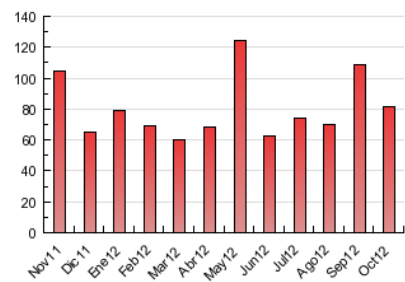

Páginas (x 1000)