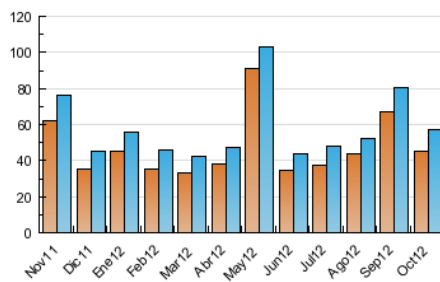

4.3 Por meses

N. únicos / Visitas (x 1000)