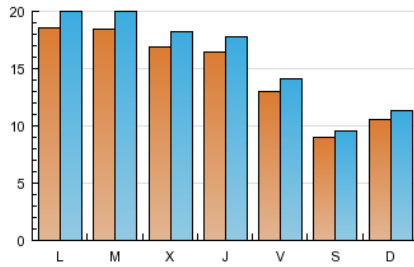

2. Secciones (Nacional)

	PAGINAS	%
HOME	19.324	23.79 %
RESTO	61.911	76.21 %

3. Por día del mes (Nacional)

Día	N. únicos	Visitas	Páginas	Día	N. únicos	Visitas	Páginas	Día	N. únicos	Visitas	Páginas
1	2.249	2.424	3.816	11	1.743	1.886	3.220	21	1.121	1.193	1.797
2	2.309	2.512	4.024	12	1.147	1.240	2.007	22	1.604	1.756	2.864
3	1.912	2.069	3.530	13	906	969	1.621	23	1.617	1.755	2.756
4	1.862	2.011	3.630	14	1.025	1.107	1.788	24	1.446	1.554	2.559
5	1.657	1.782	3.054	15	2.015	2.150	3.227	25	1.536	1.675	2.742
6	1.091	1.152	1.632	16	1.562	1.695	2.697	26	1.235	1.352	2.259
7	1.172	1.241	1.795	17	1.701	1.844	3.046	27	795	852	1.266
8	1.766	1.896	3.163	18	1.425	1.556	2.768	28	915	982	1.462
9	1.686	1.808	3.039	19	1.179	1.276	1.978	29	1.635	1.756	2.780
10	1.952	2.095	3.538	20	809	871	1.442	30	2.073	2.221	3.468
								31	1.434	1.542	2.267

4. Gráficas (Nacional)

4.1 Por día de la semana (promedio)

N. únicos / Visitas (x 100)

Páginas (x 100)

4.2 Por franja horaria (promedio)

Visitas (x 1000)

Páginas (x 1000)

4.3 Por meses