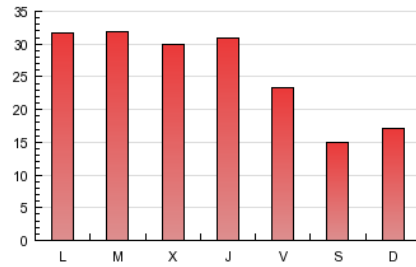

2. Secciones (Nacional)

	PAGINAS	%
HOME	19.324	23.79 %
RESTO	61.911	76.21 %

3. Por día del mes (Nacional)

Día	N. únicos	Visitas	Páginas	Día	N. únicos	Visitas	Páginas	Día	N. únicos	Visitas	Páginas
1	2.249	2.424	3.816	11	1.743	1.886	3.220	21	1.121	1.193	1.797
2	2.309	2.512	4.024	12	1.147	1.240	2.007	22	1.604	1.756	2.864
3	1.912	2.069	3.530	13	906	969	1.621	23	1.617	1.755	2.756
4	1.862	2.011	3.630	14	1.025	1.107	1.788	24	1.446	1.554	2.559
5	1.657	1.782	3.054	15	2.015	2.150	3.227	25	1.536	1.675	2.742
6	1.091	1.152	1.632	16	1.562	1.695	2.697	26	1.235	1.352	2.259
7	1.172	1.241	1.795	17	1.701	1.844	3.046	27	795	852	1.266
8	1.766	1.896	3.163	18	1.425	1.556	2.768	28	915	982	1.462
9	1.686	1.808	3.039	19	1.179	1.276	1.978	29	1.635	1.756	2.780
10	1.952	2.095	3.538	20	809	871	1.442	30	2.073	2.221	3.468
								31	1.434	1.542	2.267

4. Gráficas (Nacional)

4.1 Por día de la semana (promedio)

N. únicos / Visitas (x 100)

Páginas (x 100)

4.2 Por franja horaria (promedio)

Visitas (x 1000)

Páginas (x 1000)

4.3 Por meses