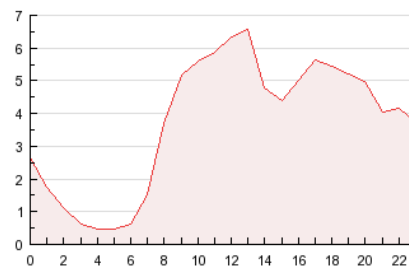

2. Secciones (Nacional e Internacional)

	PAGINAS	%
HOME	19.950	22.21 %
RESTO	69.891	77.79 %

3. Por día del mes (Nacional e Internacional)

Día	N. únicos	Visitas	Páginas	Día	N. únicos	Visitas	Páginas	Día	N. únicos	Visitas	Páginas
1	2.537	2.717	4.179	11	1.978	2.127	3.506	21	1.303	1.382	2.046
2	2.603	2.811	4.382	12	1.348	1.442	2.232	22	1.857	2.018	3.179
3	2.169	2.332	3.827	13	1.058	1.125	1.812	23	1.878	2.020	3.087
4	2.104	2.257	3.917	14	1.161	1.245	1.963	24	1.688	1.804	2.896
5	1.876	2.001	3.317	15	2.246	2.386	3.501	25	1.773	1.915	3.020
6	1.248	1.311	1.816	16	1.790	1.931	2.969	26	1.441	1.565	2.515
7	1.344	1.413	1.983	17	1.969	2.114	3.364	27	945	1.007	1.447
8	2.005	2.140	3.471	18	1.684	1.816	3.084	28	1.068	1.137	1.636
9	1.931	2.058	3.332	19	1.376	1.478	2.209	29	1.882	2.005	3.068
10	2.259	2.405	3.886	20	986	1.051	1.657	30	2.491	2.644	3.952
								31	1.672	1.784	2.588

4. Gráficas (Nacional e Internacional)

4.1 Por día de la semana (promedio)

N. únicos / Visitas (x 100)

Páginas (x 100)

4.2 Por franja horaria (promedio)

Visitas (x 1000)

Páginas (x 1000)

4.3 Por meses