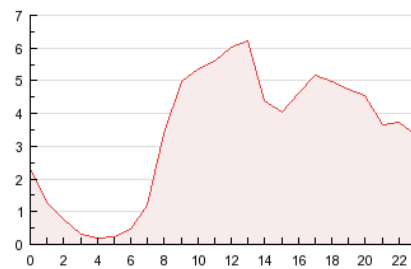

2. Secciones (Nacional)

	PAGINAS	%
HOME	19.324	23.79 %
RESTO	61.911	76.21 %

3. Por día del mes (Nacional)

Día	N. únicos	Visitas	Páginas	Día	N. únicos	Visitas	Páginas	Día	N. únicos	Visitas	Páginas
1	2.249	2.424	3.816	11	1.743	1.886	3.220	21	1.121	1.193	1.797
2	2.309	2.512	4.024	12	1.147	1.240	2.007	22	1.604	1.756	2.864
3	1.912	2.069	3.530	13	906	969	1.621	23	1.617	1.755	2.756
4	1.862	2.011	3.630	14	1.025	1.107	1.788	24	1.446	1.554	2.559
5	1.657	1.782	3.054	15	2.015	2.150	3.227	25	1.536	1.675	2.742
6	1.091	1.152	1.632	16	1.562	1.695	2.697	26	1.235	1.352	2.259
7	1.172	1.241	1.795	17	1.701	1.844	3.046	27	795	852	1.266
8	1.766	1.896	3.163	18	1.425	1.556	2.768	28	915	982	1.462
9	1.686	1.808	3.039	19	1.179	1.276	1.978	29	1.635	1.756	2.780
10	1.952	2.095	3.538	20	809	871	1.442	30	2.073	2.221	3.468
								31	1.434	1.542	2.267

4. Gráficas (Nacional)

4.1 Por día de la semana (promedio)

N. únicos / Visitas (x 100)

Páginas (x 100)

4.2 Por franja horaria (promedio)

Visitas (x 1000)

Páginas (x 1000)

4.3 Por meses