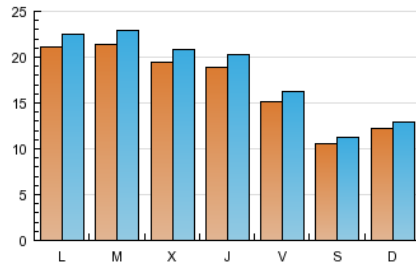

2. Secciones (Nacional e Internacional)

	PAGINAS	%
HOME	19.950	22.21 %
RESTO	69.891	77.79 %

3. Por día del mes (Nacional e Internacional)

Día	N. únicos	Visitas	Páginas	Día	N. únicos	Visitas	Páginas	Día	N. únicos	Visitas	Páginas
1	2.537	2.717	4.179	11	1.978	2.127	3.506	21	1.303	1.382	2.046
2	2.603	2.811	4.382	12	1.348	1.442	2.232	22	1.857	2.018	3.179
3	2.169	2.332	3.827	13	1.058	1.125	1.812	23	1.878	2.020	3.087
4	2.104	2.257	3.917	14	1.161	1.245	1.963	24	1.688	1.804	2.896
5	1.876	2.001	3.317	15	2.246	2.386	3.501	25	1.773	1.915	3.020
6	1.248	1.311	1.816	16	1.790	1.931	2.969	26	1.441	1.565	2.515
7	1.344	1.413	1.983	17	1.969	2.114	3.364	27	945	1.007	1.447
8	2.005	2.140	3.471	18	1.684	1.816	3.084	28	1.068	1.137	1.636
9	1.931	2.058	3.332	19	1.376	1.478	2.209	29	1.882	2.005	3.068
10	2.259	2.405	3.886	20	986	1.051	1.657	30	2.491	2.644	3.952
								31	1.672	1.784	2.588

4. Gráficas (Nacional e Internacional)

4.1 Por día de la semana (promedio)

N. únicos / Visitas (x 100)

Páginas (x 100)

4.2 Por franja horaria (promedio)

Visitas (x 1000)

Páginas (x 1000)

4.3 Por meses