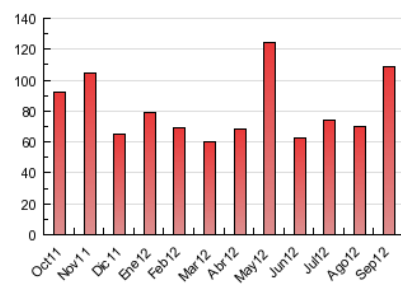

Páginas (x 1000)