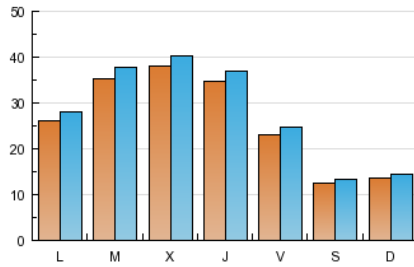

2. Secciones (Nacional e Internacional)

	PAGINAS	%
HOME	18.186	15.49 %
RESTO	99.215	84.51 %

3. Por día del mes (Nacional e Internacional)

Día	N. únicos	Visitas	Páginas	Día	N. únicos	Visitas	Páginas	Día	N. únicos	Visitas	Páginas
1	938	992	1.429	11	1.716	1.834	2.836	21	2.453	2.602	3.885
2	920	975	1.304	12	2.011	2.161	3.682	22	1.481	1.561	2.280
3	4.373	4.610	6.214	13	1.823	1.976	3.438	23	1.303	1.377	2.033
4	3.191	3.474	5.246	14	1.350	1.470	2.586	24	1.685	1.821	2.768
5	2.185	2.340	3.849	15	833	882	1.309	25	3.603	3.805	5.563
6	2.640	2.813	4.398	16	1.125	1.182	1.817	26	8.473	8.811	11.329
7	1.859	2.009	3.218	17	2.614	2.791	3.998	27	7.160	7.509	9.834
8	1.032	1.113	1.684	18	5.641	5.947	8.092	28	3.572	3.803	5.439
9	984	1.035	1.608	19	2.599	2.783	4.131	29	1.977	2.089	3.042
10	1.829	1.960	3.215	20	2.260	2.460	3.828	30	2.482	2.606	3.346

4. Gráficas (Nacional e Internacional)

4.1 Por día de la semana (promedio)

N. únicos / Visitas (x 100)

Páginas (x 100)

4.2 Por franja horaria (promedio)

Visitas (x 1000)

Páginas (x 1000)

4.3 Por meses