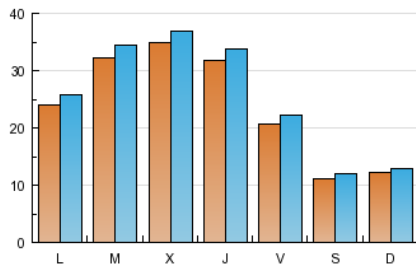

2. Secciones (Nacional)

	PAGINAS	%
HOME	17.618	16.16 %
RESTO	91.400	83.84 %

3. Por día del mes (Nacional)

Día	N. únicos	Visitas	Páginas	Día	N. únicos	Visitas	Páginas	Día	N. únicos	Visitas	Páginas
1	829	883	1.309	11	1.489	1.604	2.555	21	2.230	2.373	3.621
2	829	883	1.202	12	1.804	1.949	3.422	22	1.312	1.390	2.087
3	4.137	4.374	5.941	13	1.589	1.738	3.148	23	1.128	1.201	1.801
4	2.956	3.233	4.961	14	1.181	1.299	2.356	24	1.483	1.612	2.516
5	1.956	2.109	3.560	15	746	792	1.203	25	3.259	3.456	5.122
6	2.433	2.600	4.146	16	990	1.045	1.648	26	7.821	8.145	10.592
7	1.674	1.821	2.993	17	2.375	2.545	3.720	27	6.612	6.953	9.206
8	908	985	1.530	18	5.223	5.524	7.600	28	3.201	3.427	5.002
9	874	925	1.482	19	2.347	2.523	3.820	29	1.813	1.922	2.862
10	1.615	1.742	2.936	20	2.060	2.259	3.560	30	2.277	2.399	3.117

4. Gráficas (Nacional)

4.1 Por día de la semana (promedio)

N. únicos / Visitas (x 100)

Páginas (x 100)

4.2 Por franja horaria (promedio)

Visitas (x 1000)

Páginas (x 1000)

4.3 Por meses