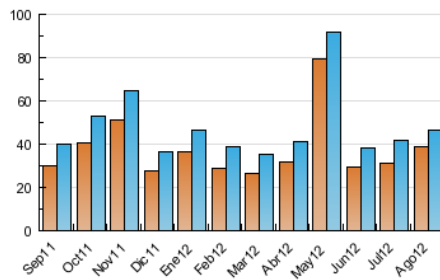

#### 3. Por día del mes (Nacional)

Día	N. únicos	Visitas	Páginas	Día	N. únicos	Visitas	Páginas	Día	N. únicos	Visitas	Páginas
1	862	952	1.997	11	473	508	761	21	1.057	1.141	1.753
2	1.115	1.209	2.139	12	480	505	706	22	1.716	1.818	2.592
3	1.197	1.323	2.162	13	721	779	1.206	23	1.448	1.538	2.323
4	577	615	1.053	14	633	699	1.286	24	1.147	1.219	1.878
5	7.385	7.673	9.608	15	527	552	802	25	1.586	1.632	2.120
6	5.153	5.433	7.678	16	777	854	1.509	26	981	1.030	1.438
7	2.355	2.506	3.498	17	658	713	1.153	27	1.473	1.566	2.530
8	1.309	1.407	2.274	18	446	473	690	28	1.797	1.948	2.986
9	948	1.036	1.742	19	476	509	774	29	1.756	1.906	2.761
10	703	768	1.301	20	897	972	1.653	30	1.634	1.767	2.904
								31	1.493	1.608	2.502

4. Gráficas (Nacional)

4.1 Por día de la semana (promedio)

N. únicos / Visitas (x 100)

Páginas (x 100)

4.2 Por franja horaria (promedio)

Visitas (x 1000)

Páginas (x 1000)

4.3 Por meses

N. únicos / Visitas (x 1000)

Páginas (x 1000)