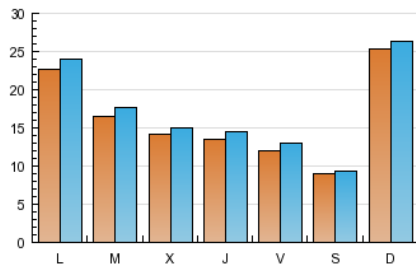

4. Gráficas (Nacional e Internacional)

4.1 Por día de la semana (promedio)

N. únicos / Visitas (x 100)