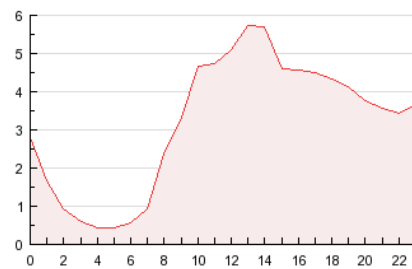

### 3. Por día del mes (Nacional e Internacional)

Día	N. únicos	Visitas	Páginas	Día	N. únicos	Visitas	Páginas	Día	N. únicos	Visitas	Páginas
1	1.017	1.110	2.188	11	588	628	929	21	1.265	1.351	2.001
2	1.284	1.385	2.364	12	550	577	794	22	1.938	2.046	2.861
3	1.359	1.487	2.369	13	852	911	1.355	23	1.654	1.747	2.579
4	681	720	1.188	14	776	847	1.498	24	1.315	1.389	2.099
5	7.913	8.212	10.257	15	659	687	964	25	1.767	1.816	2.341
6	5.497	5.790	8.122	16	915	993	1.691	26	1.090	1.140	1.568
7	2.576	2.733	3.764	17	776	833	1.313	27	1.643	1.738	2.741
8	1.471	1.575	2.475	18	545	571	804	28	2.008	2.164	3.242
9	1.079	1.171	1.923	19	552	584	867	29	1.967	2.118	3.006
10	873	943	1.497	20	1.063	1.142	1.864	30	1.815	1.950	3.132
								31	1.687	1.811	2.746

4. Gráficas (Nacional e Internacional)

4.1 Por día de la semana (promedio)

N. únicos / Visitas (x 100)

Páginas (x 100)

4.2 Por franja horaria (promedio)

Visitas (x 1000)

Páginas (x 1000)

4.3 Por meses