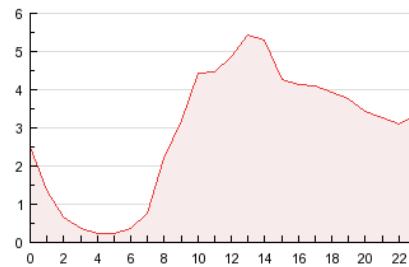

#### 3. Por día del mes (Nacional)

Día	N. únicos	Visitas	Páginas	Día	N. únicos	Visitas	Páginas	Día	N. únicos	Visitas	Páginas
1	862	952	1.997	11	473	508	761	21	1.057	1.141	1.753
2	1.115	1.209	2.139	12	480	505	706	22	1.716	1.818	2.592
3	1.197	1.323	2.162	13	721	779	1.206	23	1.448	1.538	2.323
4	577	615	1.053	14	633	699	1.286	24	1.147	1.219	1.878
5	7.385	7.673	9.608	15	527	552	802	25	1.586	1.632	2.120
6	5.153	5.433	7.678	16	777	854	1.509	26	981	1.030	1.438
7	2.355	2.506	3.498	17	658	713	1.153	27	1.473	1.566	2.530
8	1.309	1.407	2.274	18	446	473	690	28	1.797	1.948	2.986
9	948	1.036	1.742	19	476	509	774	29	1.756	1.906	2.761
10	703	768	1.301	20	897	972	1.653	30	1.634	1.767	2.904
								31	1.493	1.608	2.502

4. Gráficas (Nacional)

4.1 Por día de la semana (promedio)

N. únicos / Visitas (x 100)

Páginas (x 100)

4.2 Por franja horaria (promedio)

Visitas (x 1000)

Páginas (x 1000)

4.3 Por meses

N. únicos / Visitas (x 1000)

Páginas (x 1000)