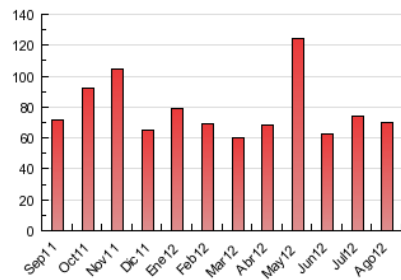

#### 3. Por día del mes (Nacional)

Día	N. únicos	Visitas	Páginas	Día	N. únicos	Visitas	Páginas	Día	N. únicos	Visitas	Páginas
1	862	952	1.997	11	473	508	761	21	1.057	1.141	1.753
2	1.115	1.209	2.139	12	480	505	706	22	1.716	1.818	2.592
3	1.197	1.323	2.162	13	721	779	1.206	23	1.448	1.538	2.323
4	577	615	1.053	14	633	699	1.286	24	1.147	1.219	1.878
5	7.385	7.673	9.608	15	527	552	802	25	1.586	1.632	2.120
6	5.153	5.433	7.678	16	777	854	1.509	26	981	1.030	1.438
7	2.355	2.506	3.498	17	658	713	1.153	27	1.473	1.566	2.530
8	1.309	1.407	2.274	18	446	473	690	28	1.797	1.948	2.986
9	948	1.036	1.742	19	476	509	774	29	1.756	1.906	2.761
10	703	768	1.301	20	897	972	1.653	30	1.634	1.767	2.904
								31	1.493	1.608	2.502

4. Gráficas (Nacional)

4.1 Por día de la semana (promedio)

N. únicos / Visitas (x 100)

Páginas (x 100)

4.2 Por franja horaria (promedio)

Visitas (x 1000)

Páginas (x 1000)

4.3 Por meses

N. únicos / Visitas (x 1000)

Páginas (x 1000)