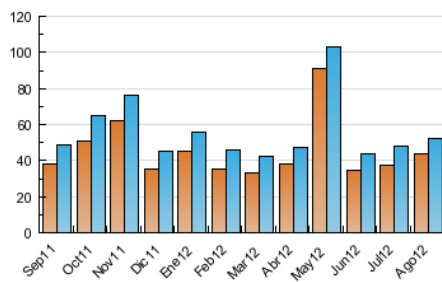

### 3. Por día del mes (Nacional e Internacional)

Día	N. únicos	Visitas	Páginas	Día	N. únicos	Visitas	Páginas	Día	N. únicos	Visitas	Páginas
1	1.017	1.110	2.188	11	588	628	929	21	1.265	1.351	2.001
2	1.284	1.385	2.364	12	550	577	794	22	1.938	2.046	2.861
3	1.359	1.487	2.369	13	852	911	1.355	23	1.654	1.747	2.579
4	681	720	1.188	14	776	847	1.498	24	1.315	1.389	2.099
5	7.913	8.212	10.257	15	659	687	964	25	1.767	1.816	2.341
6	5.497	5.790	8.122	16	915	993	1.691	26	1.090	1.140	1.568
7	2.576	2.733	3.764	17	776	833	1.313	27	1.643	1.738	2.741
8	1.471	1.575	2.475	18	545	571	804	28	2.008	2.164	3.242
9	1.079	1.171	1.923	19	552	584	867	29	1.967	2.118	3.006
10	873	943	1.497	20	1.063	1.142	1.864	30	1.815	1.950	3.132
								31	1.687	1.811	2.746

4. Gráficas (Nacional e Internacional)

4.1 Por día de la semana (promedio)

N. únicos / Visitas (x 100)

Páginas (x 100)

4.2 Por franja horaria (promedio)

Visitas (x 1000)

Páginas (x 1000)

4.3 Por meses

N. únicos / Visitas (x 1000)

Páginas (x 1000)