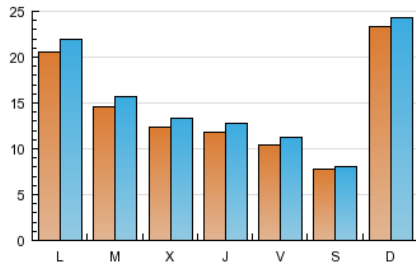

4. Gráficas (Nacional)

4.1 Por día de la semana (promedio)

N. únicos / Visitas (x 100)