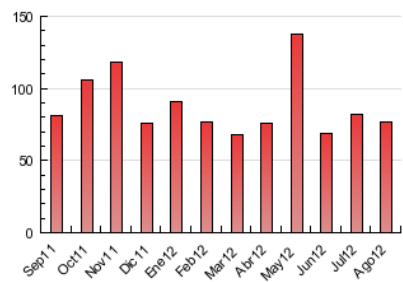

Páginas (x 1000)