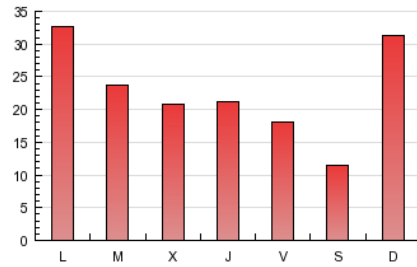

#### 2. Secciones (Nacional)

	PAGINAS	%
<b>HOME</b>	12.022	17.23 %
<b>RESTO</b>	57.757	82.77 %

#### 3. Por día del mes (Nacional)

Día	N. únicos	Visitas	Páginas	Día	N. únicos	Visitas	Páginas	Día	N. únicos	Visitas	Páginas
1	862	952	1.997	11	473	508	761	21	1.057	1.141	1.753
2	1.115	1.209	2.139	12	480	505	706	22	1.716	1.818	2.592
3	1.197	1.323	2.162	13	721	779	1.206	23	1.448	1.538	2.323
4	577	615	1.053	14	633	699	1.286	24	1.147	1.219	1.878
5	7.385	7.673	9.608	15	527	552	802	25	1.586	1.632	2.120
6	5.153	5.433	7.678	16	777	854	1.509	26	981	1.030	1.438
7	2.355	2.506	3.498	17	658	713	1.153	27	1.473	1.566	2.530
8	1.309	1.407	2.274	18	446	473	690	28	1.797	1.948	2.986
9	948	1.036	1.742	19	476	509	774	29	1.756	1.906	2.761
10	703	768	1.301	20	897	972	1.653	30	1.634	1.767	2.904
								31	1.493	1.608	2.502

4. Gráficas (Nacional)

4.1 Por día de la semana (promedio)

N. únicos / Visitas (x 100)

Páginas (x 100)

4.2 Por franja horaria (promedio)

Visitas (x 1000)

Páginas (x 1000)

4.3 Por meses