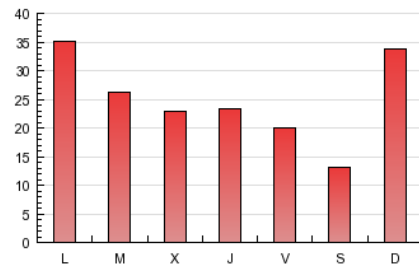

### 3. Por día del mes (Nacional e Internacional)

Día	N. únicos	Visitas	Páginas	Día	N. únicos	Visitas	Páginas	Día	N. únicos	Visitas	Páginas
1	1.017	1.110	2.188	11	588	628	929	21	1.265	1.351	2.001
2	1.284	1.385	2.364	12	550	577	794	22	1.938	2.046	2.861
3	1.359	1.487	2.369	13	852	911	1.355	23	1.654	1.747	2.579
4	681	720	1.188	14	776	847	1.498	24	1.315	1.389	2.099
5	7.913	8.212	10.257	15	659	687	964	25	1.767	1.816	2.341
6	5.497	5.790	8.122	16	915	993	1.691	26	1.090	1.140	1.568
7	2.576	2.733	3.764	17	776	833	1.313	27	1.643	1.738	2.741
8	1.471	1.575	2.475	18	545	571	804	28	2.008	2.164	3.242
9	1.079	1.171	1.923	19	552	584	867	29	1.967	2.118	3.006
10	873	943	1.497	20	1.063	1.142	1.864	30	1.815	1.950	3.132
								31	1.687	1.811	2.746

4. Gráficas (Nacional e Internacional)

4.1 Por día de la semana (promedio)

N. únicos / Visitas (x 100)

Páginas (x 100)

4.2 Por franja horaria (promedio)

Visitas (x 1000)

Páginas (x 1000)

4.3 Por meses