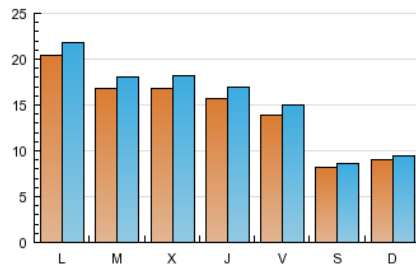

4. Gráficas (Nacional e Internacional)

4.1 Por día de la semana (promedio)

N. únicos / Visitas (x 100)