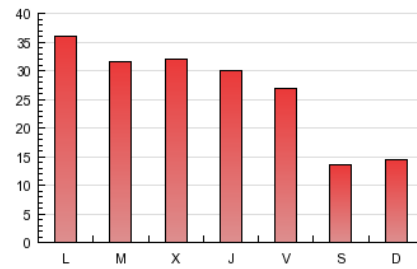

### 3. Por día del mes (Nacional e Internacional)

Día	N. únicos	Visitas	Páginas	Día	N. únicos	Visitas	Páginas	Día	N. únicos	Visitas	Páginas
1	1.224	1.275	1.725	11	1.731	1.891	3.345	21	679	721	1.160
2	3.459	3.624	5.270	12	1.531	1.651	2.708	22	883	921	1.591
3	2.207	2.332	3.857	13	1.339	1.451	2.642	23	2.417	2.578	4.103
4	1.677	1.803	3.280	14	904	950	1.561	24	1.969	2.125	3.850
5	2.011	2.154	4.084	15	908	945	1.489	25	1.806	1.936	3.159
6	1.657	1.783	3.272	16	1.769	1.943	3.362	26	1.428	1.544	2.650
7	924	993	1.565	17	1.478	1.605	2.828	27	1.200	1.311	2.279
8	878	922	1.377	18	1.511	1.644	3.043	28	745	782	1.140
9	1.431	1.535	2.965	19	1.308	1.415	2.574	29	607	648	1.035
10	1.443	1.576	2.742	20	1.346	1.460	2.558	30	1.116	1.254	2.261
								31	1.305	1.407	2.489

4. Gráficas (Nacional e Internacional)

4.1 Por día de la semana (promedio)

N. únicos / Visitas (x 100)

Páginas (x 100)

4.2 Por franja horaria (promedio)

Visitas (x 1000)

Páginas (x 1000)

4.3 Por meses