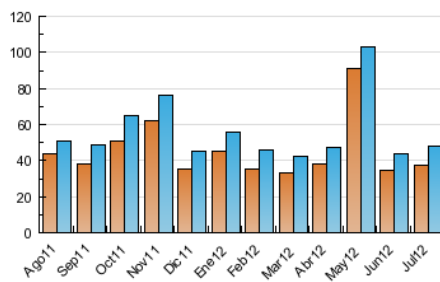

### 3. Por día del mes (Nacional e Internacional)

Día	N. únicos	Visitas	Páginas	Día	N. únicos	Visitas	Páginas	Día	N. únicos	Visitas	Páginas
1	1.224	1.275	1.725	11	1.731	1.891	3.345	21	679	721	1.160
2	3.459	3.624	5.270	12	1.531	1.651	2.708	22	883	921	1.591
3	2.207	2.332	3.857	13	1.339	1.451	2.642	23	2.417	2.578	4.103
4	1.677	1.803	3.280	14	904	950	1.561	24	1.969	2.125	3.850
5	2.011	2.154	4.084	15	908	945	1.489	25	1.806	1.936	3.159
6	1.657	1.783	3.272	16	1.769	1.943	3.362	26	1.428	1.544	2.650
7	924	993	1.565	17	1.478	1.605	2.828	27	1.200	1.311	2.279
8	878	922	1.377	18	1.511	1.644	3.043	28	745	782	1.140
9	1.431	1.535	2.965	19	1.308	1.415	2.574	29	607	648	1.035
10	1.443	1.576	2.742	20	1.346	1.460	2.558	30	1.116	1.254	2.261
								31	1.305	1.407	2.489

4. Gráficas (Nacional e Internacional)

4.1 Por día de la semana (promedio)

N. únicos / Visitas (x 100)

Páginas (x 100)

4.2 Por franja horaria (promedio)

Visitas (x 1000)

Páginas (x 1000)

4.3 Por meses

N. únicos / Visitas (x 1000)

Páginas (x 1000)