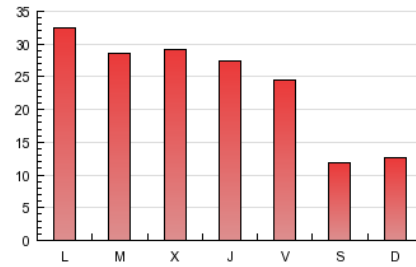

#### 3. Por día del mes (Nacional)

Día	N. únicos	Visitas	Páginas	Día	N. únicos	Visitas	Páginas	Día	N. únicos	Visitas	Páginas
1	974	1.023	1.415	11	1.495	1.654	3.048	21	564	605	1.025
2	2.903	3.060	4.568	12	1.323	1.442	2.452	22	775	813	1.449
3	1.897	2.019	3.491	13	1.162	1.272	2.425	23	2.160	2.319	3.788
4	1.394	1.515	2.940	14	777	821	1.388	24	1.721	1.872	3.487
5	1.725	1.863	3.718	15	802	835	1.361	25	1.580	1.706	2.886
6	1.436	1.558	2.987	16	1.577	1.745	3.116	26	1.241	1.356	2.418
7	766	831	1.373	17	1.278	1.402	2.592	27	1.016	1.122	2.047
8	751	794	1.231	18	1.306	1.438	2.793	28	633	667	991
9	1.231	1.330	2.676	19	1.120	1.224	2.356	29	512	549	903
10	1.222	1.353	2.476	20	1.159	1.269	2.323	30	971	1.102	2.080
								31	1.132	1.232	2.280

4. Gráficas (Nacional)

4.1 Por día de la semana (promedio)

N. únicos / Visitas (x 100)

Páginas (x 100)

4.2 Por franja horaria (promedio)

Visitas (x 1000)

Páginas (x 1000)

4.3 Por meses