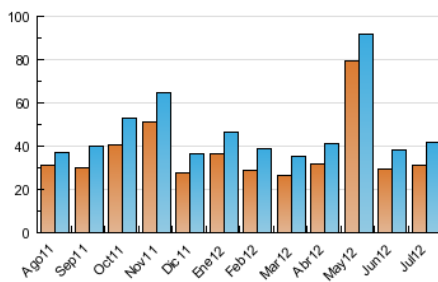

#### 3. Por día del mes (Nacional)

Día	N. únicos	Visitas	Páginas	Día	N. únicos	Visitas	Páginas	Día	N. únicos	Visitas	Páginas
1	974	1.023	1.415	11	1.495	1.654	3.048	21	564	605	1.025
2	2.903	3.060	4.568	12	1.323	1.442	2.452	22	775	813	1.449
3	1.897	2.019	3.491	13	1.162	1.272	2.425	23	2.160	2.319	3.788
4	1.394	1.515	2.940	14	777	821	1.388	24	1.721	1.872	3.487
5	1.725	1.863	3.718	15	802	835	1.361	25	1.580	1.706	2.886
6	1.436	1.558	2.987	16	1.577	1.745	3.116	26	1.241	1.356	2.418
7	766	831	1.373	17	1.278	1.402	2.592	27	1.016	1.122	2.047
8	751	794	1.231	18	1.306	1.438	2.793	28	633	667	991
9	1.231	1.330	2.676	19	1.120	1.224	2.356	29	512	549	903
10	1.222	1.353	2.476	20	1.159	1.269	2.323	30	971	1.102	2.080
								31	1.132	1.232	2.280

4. Gráficas (Nacional)

4.1 Por día de la semana (promedio)

N. únicos / Visitas (x 100)

Páginas (x 100)

4.2 Por franja horaria (promedio)

Visitas (x 1000)

Páginas (x 1000)

4.3 Por meses

N. únicos / Visitas (x 1000)

Páginas (x 1000)