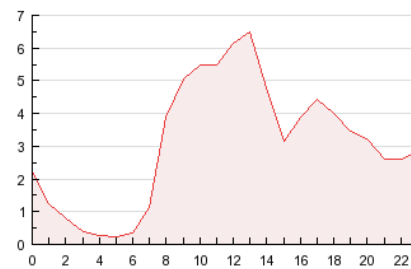

#### 3. Por día del mes (Nacional)

Día	N. únicos	Visitas	Páginas	Día	N. únicos	Visitas	Páginas	Día	N. únicos	Visitas	Páginas
1	974	1.023	1.415	11	1.495	1.654	3.048	21	564	605	1.025
2	2.903	3.060	4.568	12	1.323	1.442	2.452	22	775	813	1.449
3	1.897	2.019	3.491	13	1.162	1.272	2.425	23	2.160	2.319	3.788
4	1.394	1.515	2.940	14	777	821	1.388	24	1.721	1.872	3.487
5	1.725	1.863	3.718	15	802	835	1.361	25	1.580	1.706	2.886
6	1.436	1.558	2.987	16	1.577	1.745	3.116	26	1.241	1.356	2.418
7	766	831	1.373	17	1.278	1.402	2.592	27	1.016	1.122	2.047
8	751	794	1.231	18	1.306	1.438	2.793	28	633	667	991
9	1.231	1.330	2.676	19	1.120	1.224	2.356	29	512	549	903
10	1.222	1.353	2.476	20	1.159	1.269	2.323	30	971	1.102	2.080
								31	1.132	1.232	2.280

4. Gráficas (Nacional)

4.1 Por día de la semana (promedio)

N. únicos / Visitas (x 100)

Páginas (x 100)

4.2 Por franja horaria (promedio)

Visitas (x 1000)

Páginas (x 1000)

4.3 Por meses