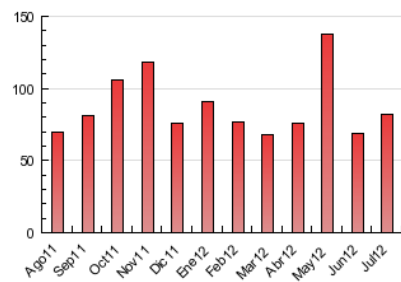

### 3. Por día del mes (Nacional e Internacional)

Día	N. únicos	Visitas	Páginas	Día	N. únicos	Visitas	Páginas	Día	N. únicos	Visitas	Páginas
1	1.224	1.275	1.725	11	1.731	1.891	3.345	21	679	721	1.160
2	3.459	3.624	5.270	12	1.531	1.651	2.708	22	883	921	1.591
3	2.207	2.332	3.857	13	1.339	1.451	2.642	23	2.417	2.578	4.103
4	1.677	1.803	3.280	14	904	950	1.561	24	1.969	2.125	3.850
5	2.011	2.154	4.084	15	908	945	1.489	25	1.806	1.936	3.159
6	1.657	1.783	3.272	16	1.769	1.943	3.362	26	1.428	1.544	2.650
7	924	993	1.565	17	1.478	1.605	2.828	27	1.200	1.311	2.279
8	878	922	1.377	18	1.511	1.644	3.043	28	745	782	1.140
9	1.431	1.535	2.965	19	1.308	1.415	2.574	29	607	648	1.035
10	1.443	1.576	2.742	20	1.346	1.460	2.558	30	1.116	1.254	2.261
								31	1.305	1.407	2.489

4. Gráficas (Nacional e Internacional)

4.1 Por día de la semana (promedio)

N. únicos / Visitas (x 100)

Páginas (x 100)

4.2 Por franja horaria (promedio)

Visitas (x 1000)

Páginas (x 1000)

4.3 Por meses

N. únicos / Visitas (x 1000)

Páginas (x 1000)

### Duración Visita:

Tiempo en segundos de todas las visitas de dos o más páginas vistas, dividido por el número total de dos o más páginas vistas.