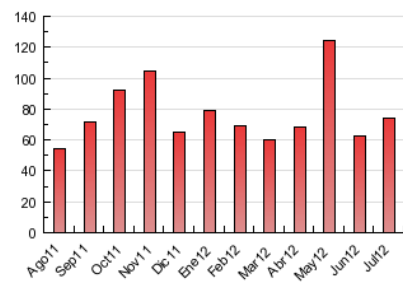

#### 3. Por día del mes (Nacional)

Día	N. únicos	Visitas	Páginas	Día	N. únicos	Visitas	Páginas	Día	N. únicos	Visitas	Páginas
1	974	1.023	1.415	11	1.495	1.654	3.048	21	564	605	1.025
2	2.903	3.060	4.568	12	1.323	1.442	2.452	22	775	813	1.449
3	1.897	2.019	3.491	13	1.162	1.272	2.425	23	2.160	2.319	3.788
4	1.394	1.515	2.940	14	777	821	1.388	24	1.721	1.872	3.487
5	1.725	1.863	3.718	15	802	835	1.361	25	1.580	1.706	2.886
6	1.436	1.558	2.987	16	1.577	1.745	3.116	26	1.241	1.356	2.418
7	766	831	1.373	17	1.278	1.402	2.592	27	1.016	1.122	2.047
8	751	794	1.231	18	1.306	1.438	2.793	28	633	667	991
9	1.231	1.330	2.676	19	1.120	1.224	2.356	29	512	549	903
10	1.222	1.353	2.476	20	1.159	1.269	2.323	30	971	1.102	2.080
								31	1.132	1.232	2.280

4. Gráficas (Nacional)

4.1 Por día de la semana (promedio)

N. únicos / Visitas (x 100)

Páginas (x 100)

4.2 Por franja horaria (promedio)

Visitas (x 1000)

Páginas (x 1000)

4.3 Por meses

N. únicos / Visitas (x 1000)

Páginas (x 1000)