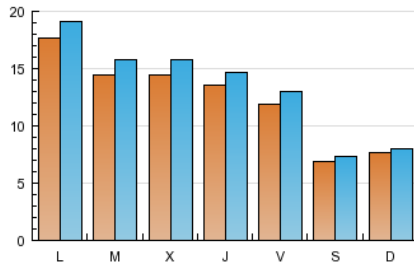

4. Gráficas (Nacional)

4.1 Por día de la semana (promedio)

N. únicos / Visitas (x 100)