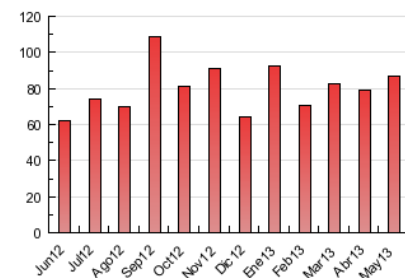

Páginas (x 1000)