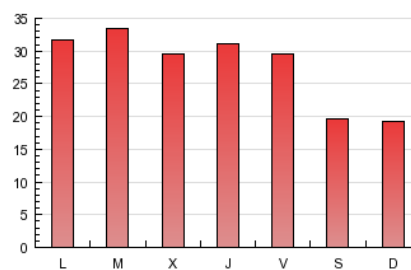

2. Secciones (Nacional)

	PAGINAS	%
HOME	45.209	52.20 %
RESTO	41.396	47.80 %

3. Por día del mes (Nacional)

Día	N. únicos	Visitas	Páginas	Día	N. únicos	Visitas	Páginas	Día	N. únicos	Visitas	Páginas
1	752	807	1.963	11	701	760	2.076	21	1.135	1.238	2.873
2	923	1.020	2.949	12	945	998	2.064	22	1.187	1.275	2.628
3	943	1.013	2.754	13	1.417	1.513	3.485	23	1.170	1.262	2.578
4	648	713	1.629	14	1.428	1.519	3.615	24	1.036	1.111	2.333
5	684	743	1.829	15	1.264	1.374	3.630	25	687	739	2.059
6	1.507	1.611	3.469	16	1.401	1.494	3.839	26	762	810	1.875
7	1.132	1.226	2.931	17	1.783	1.882	4.328	27	1.523	1.645	3.428
8	1.073	1.176	2.946	18	712	775	2.060	28	1.624	1.730	3.930
9	1.130	1.238	3.034	19	950	1.016	1.905	29	1.484	1.580	3.563
10	1.029	1.119	2.815	20	1.023	1.114	2.263	30	1.231	1.340	3.173
								31	1.003	1.102	2.581

4. Gráficas (Nacional)

4.1 Por día de la semana (promedio)

N. únicos / Visitas (x 100)

Páginas (x 100)

4.2 Por franja horaria (promedio)

Visitas (x 1000)

Páginas (x 1000)

4.3 Por meses