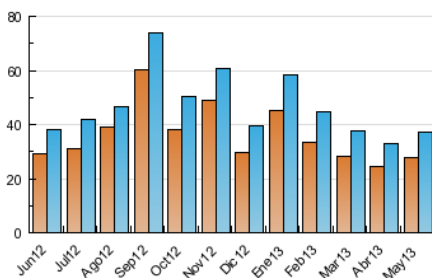

4.3 Por meses

N. únicos / Visitas (x 1000)