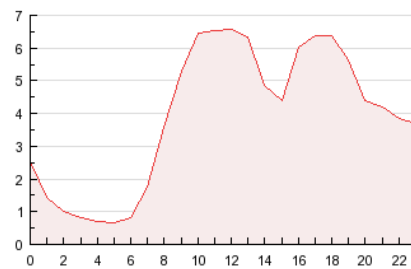

2. Secciones (Nacional e Internacional)

	PAGINAS	%
HOME	46.280	49.08 %
RESTO	48.007	50.92 %

3. Por día del mes (Nacional e Internacional)

Día	N. únicos	Visitas	Páginas	Día	N. únicos	Visitas	Páginas	Día	N. únicos	Visitas	Páginas
1	918	973	2.151	11	882	946	2.302	21	1.373	1.482	3.207
2	1.106	1.204	3.170	12	1.044	1.098	2.187	22	1.436	1.530	2.989
3	1.108	1.180	2.962	13	1.575	1.673	3.679	23	1.386	1.481	2.915
4	794	860	1.821	14	1.638	1.733	3.882	24	1.275	1.350	2.605
5	804	870	1.995	15	1.461	1.577	3.878	25	820	872	2.224
6	1.686	1.791	3.683	16	1.625	1.720	4.113	26	874	922	2.005
7	1.287	1.384	3.122	17	2.138	2.240	4.814	27	1.730	1.854	3.742
8	1.287	1.393	3.212	18	922	988	2.345	28	1.932	2.039	4.324
9	1.296	1.405	3.269	19	1.111	1.177	2.089	29	1.688	1.788	3.790
10	1.186	1.277	3.000	20	1.257	1.348	2.557	30	1.435	1.549	3.414
								31	1.232	1.334	2.841

4. Gráficas (Nacional e Internacional)

4.1 Por día de la semana (promedio)

N. únicos / Visitas (x 100)

Páginas (x 100)

4.2 Por franja horaria (promedio)

Visitas (x 1000)

Páginas (x 1000)

4.3 Por meses