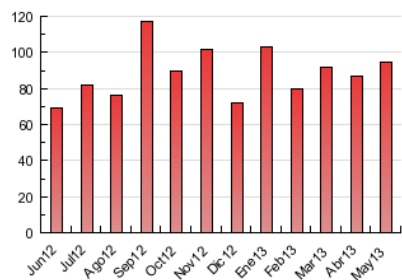

Páginas (x 1000)