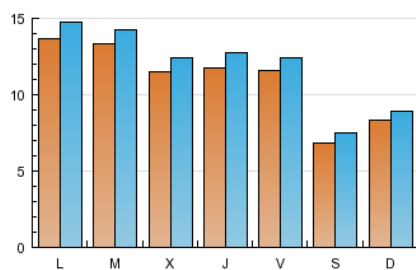

2. Secciones (Nacional)

	PAGINAS	%
HOME	45.209	52.20 %
RESTO	41.396	47.80 %

3. Por día del mes (Nacional)

Día	N. únicos	Visitas	Páginas	Día	N. únicos	Visitas	Páginas	Día	N. únicos	Visitas	Páginas
1	752	807	1.963	11	701	760	2.076	21	1.135	1.238	2.873
2	923	1.020	2.949	12	945	998	2.064	22	1.187	1.275	2.628
3	943	1.013	2.754	13	1.417	1.513	3.485	23	1.170	1.262	2.578
4	648	713	1.629	14	1.428	1.519	3.615	24	1.036	1.111	2.333
5	684	743	1.829	15	1.264	1.374	3.630	25	687	739	2.059
6	1.507	1.611	3.469	16	1.401	1.494	3.839	26	762	810	1.875
7	1.132	1.226	2.931	17	1.783	1.882	4.328	27	1.523	1.645	3.428
8	1.073	1.176	2.946	18	712	775	2.060	28	1.624	1.730	3.930
9	1.130	1.238	3.034	19	950	1.016	1.905	29	1.484	1.580	3.563
10	1.029	1.119	2.815	20	1.023	1.114	2.263	30	1.231	1.340	3.173
								31	1.003	1.102	2.581

4. Gráficas (Nacional)

4.1 Por día de la semana (promedio)

N. únicos / Visitas (x 100)

Páginas (x 100)

4.2 Por franja horaria (promedio)

Visitas (x 1000)

Páginas (x 1000)

4.3 Por meses