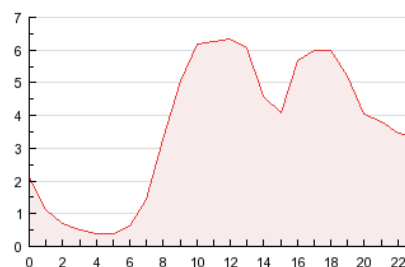

2. Secciones (Nacional)

	PAGINAS	%
HOME	45.209	52.20 %
RESTO	41.396	47.80 %

3. Por día del mes (Nacional)

Día	N. únicos	Visitas	Páginas	Día	N. únicos	Visitas	Páginas	Día	N. únicos	Visitas	Páginas
1	752	807	1.963	11	701	760	2.076	21	1.135	1.238	2.873
2	923	1.020	2.949	12	945	998	2.064	22	1.187	1.275	2.628
3	943	1.013	2.754	13	1.417	1.513	3.485	23	1.170	1.262	2.578
4	648	713	1.629	14	1.428	1.519	3.615	24	1.036	1.111	2.333
5	684	743	1.829	15	1.264	1.374	3.630	25	687	739	2.059
6	1.507	1.611	3.469	16	1.401	1.494	3.839	26	762	810	1.875
7	1.132	1.226	2.931	17	1.783	1.882	4.328	27	1.523	1.645	3.428
8	1.073	1.176	2.946	18	712	775	2.060	28	1.624	1.730	3.930
9	1.130	1.238	3.034	19	950	1.016	1.905	29	1.484	1.580	3.563
10	1.029	1.119	2.815	20	1.023	1.114	2.263	30	1.231	1.340	3.173
								31	1.003	1.102	2.581

4. Gráficas (Nacional)

4.1 Por día de la semana (promedio)

N. únicos / Visitas (x 100)

Páginas (x 100)

4.2 Por franja horaria (promedio)

Visitas (x 1000)

Páginas (x 1000)

4.3 Por meses