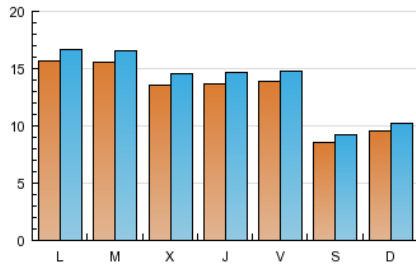

2. Secciones (Nacional e Internacional)

	PAGINAS	%
HOME	46.280	49.08 %
RESTO	48.007	50.92 %

3. Por día del mes (Nacional e Internacional)

Día	N. únicos	Visitas	Páginas	Día	N. únicos	Visitas	Páginas	Día	N. únicos	Visitas	Páginas
1	918	973	2.151	11	882	946	2.302	21	1.373	1.482	3.207
2	1.106	1.204	3.170	12	1.044	1.098	2.187	22	1.436	1.530	2.989
3	1.108	1.180	2.962	13	1.575	1.673	3.679	23	1.386	1.481	2.915
4	794	860	1.821	14	1.638	1.733	3.882	24	1.275	1.350	2.605
5	804	870	1.995	15	1.461	1.577	3.878	25	820	872	2.224
6	1.686	1.791	3.683	16	1.625	1.720	4.113	26	874	922	2.005
7	1.287	1.384	3.122	17	2.138	2.240	4.814	27	1.730	1.854	3.742
8	1.287	1.393	3.212	18	922	988	2.345	28	1.932	2.039	4.324
9	1.296	1.405	3.269	19	1.111	1.177	2.089	29	1.688	1.788	3.790
10	1.186	1.277	3.000	20	1.257	1.348	2.557	30	1.435	1.549	3.414
								31	1.232	1.334	2.841

4. Gráficas (Nacional e Internacional)

4.1 Por día de la semana (promedio)

N. únicos / Visitas (x 100)

Páginas (x 100)

4.2 Por franja horaria (promedio)

Visitas (x 1000)

Páginas (x 1000)

4.3 Por meses