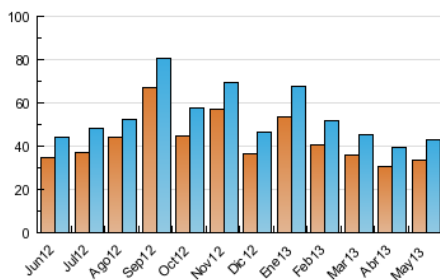

4.3 Por meses

N. únicos / Visitas (x 1000)