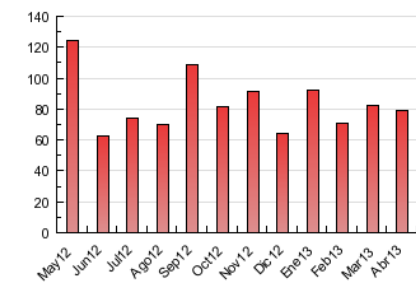

Páginas (x 1000)