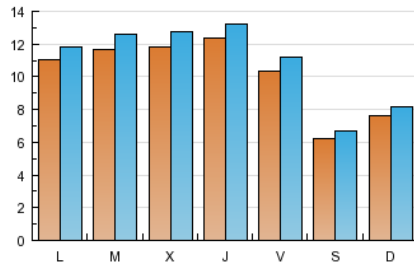

2. Secciones (Nacional)

	PAGINAS	%
HOME	42.730	54.00 %
RESTO	36.406	46.00 %

3. Por día del mes (Nacional)

Día	N. únicos	Visitas	Páginas	Día	N. únicos	Visitas	Páginas	Día	N. únicos	Visitas	Páginas
1	722	771	1.945	11	1.134	1.206	2.706	21	583	626	1.402
2	1.135	1.227	3.167	12	918	992	2.653	22	1.399	1.482	2.952
3	1.111	1.196	3.609	13	593	631	1.381	23	1.429	1.525	2.947
4	1.410	1.511	3.525	14	605	647	1.262	24	1.484	1.575	3.534
5	1.112	1.188	2.797	15	1.047	1.128	2.791	25	1.145	1.215	2.937
6	697	754	2.096	16	1.123	1.227	2.974	26	1.057	1.148	2.944
7	1.187	1.270	2.742	17	1.088	1.180	2.973	27	623	677	1.931
8	1.130	1.218	2.720	18	1.257	1.363	3.248	28	677	736	1.849
9	1.141	1.221	2.940	19	1.044	1.154	2.681	29	1.211	1.303	3.289
10	1.062	1.157	2.815	20	568	609	1.492	30	1.018	1.109	2.834

4. Gráficas (Nacional)

4.1 Por día de la semana (promedio)

N. únicos / Visitas (x 100)

Páginas (x 100)

4.2 Por franja horaria (promedio)

Visitas (x 1000)

Páginas (x 1000)

4.3 Por meses