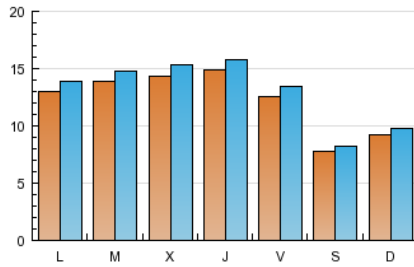

2. Secciones (Nacional e Internacional)

	PAGINAS	%
HOME	43.857	50.37 %
RESTO	43.211	49.63 %

3. Por día del mes (Nacional e Internacional)

Día	N. únicos	Visitas	Páginas	Día	N. únicos	Visitas	Páginas	Día	N. únicos	Visitas	Páginas
1	872	923	2.109	11	1.389	1.464	3.080	21	754	803	1.652
2	1.361	1.453	3.452	12	1.138	1.215	2.919	22	1.682	1.769	3.339
3	1.401	1.490	3.982	13	752	793	1.582	23	1.707	1.811	3.299
4	1.670	1.770	3.826	14	788	835	1.494	24	1.744	1.842	3.920
5	1.312	1.388	3.083	15	1.253	1.340	3.030	25	1.348	1.427	3.200
6	886	945	2.355	16	1.283	1.390	3.165	26	1.232	1.327	3.157
7	1.322	1.406	2.904	17	1.278	1.371	3.213	27	755	809	2.087
8	1.326	1.416	2.967	18	1.537	1.647	3.573	28	815	876	2.020
9	1.372	1.456	3.252	19	1.321	1.434	3.057	29	1.385	1.482	3.523
10	1.316	1.413	3.098	20	701	743	1.662	30	1.202	1.297	3.068

4. Gráficas (Nacional e Internacional)

4.1 Por día de la semana (promedio)

N. únicos / Visitas (x 100)

Páginas (x 100)

4.2 Por franja horaria (promedio)

Visitas (x 1000)

Páginas (x 1000)

4.3 Por meses