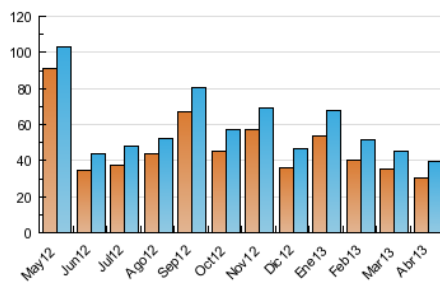

4.3 Por meses

N. únicos / Visitas (x 1000)