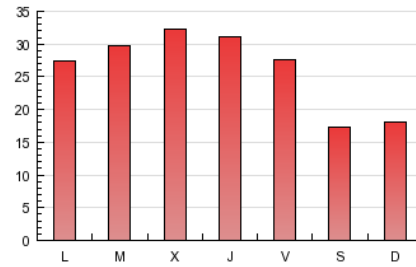

2. Secciones (Nacional)

	PAGINAS	%
HOME	42.730	54.00 %
RESTO	36.406	46.00 %

3. Por día del mes (Nacional)

Día	N. únicos	Visitas	Páginas	Día	N. únicos	Visitas	Páginas	Día	N. únicos	Visitas	Páginas
1	722	771	1.945	11	1.134	1.206	2.706	21	583	626	1.402
2	1.135	1.227	3.167	12	918	992	2.653	22	1.399	1.482	2.952
3	1.111	1.196	3.609	13	593	631	1.381	23	1.429	1.525	2.947
4	1.410	1.511	3.525	14	605	647	1.262	24	1.484	1.575	3.534
5	1.112	1.188	2.797	15	1.047	1.128	2.791	25	1.145	1.215	2.937
6	697	754	2.096	16	1.123	1.227	2.974	26	1.057	1.148	2.944
7	1.187	1.270	2.742	17	1.088	1.180	2.973	27	623	677	1.931
8	1.130	1.218	2.720	18	1.257	1.363	3.248	28	677	736	1.849
9	1.141	1.221	2.940	19	1.044	1.154	2.681	29	1.211	1.303	3.289
10	1.062	1.157	2.815	20	568	609	1.492	30	1.018	1.109	2.834

4. Gráficas (Nacional)

4.1 Por día de la semana (promedio)

N. únicos / Visitas (x 100)

Páginas (x 100)

4.2 Por franja horaria (promedio)

Visitas (x 1000)

Páginas (x 1000)

4.3 Por meses