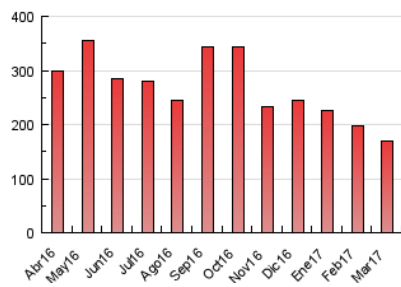

Páginas (x 1000)