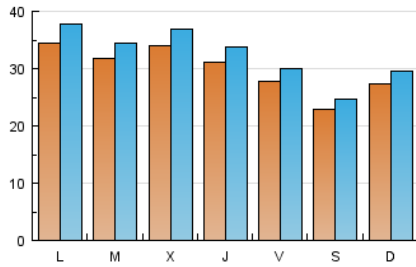

2. Secciones (Nacional)

	PAGINAS	%
HOME	21.824	14.20 %
RESTO	131.916	85.80 %

3. Por día del mes (Nacional)

Día	N. únicos	Visitas	Páginas	Día	N. únicos	Visitas	Páginas	Día	N. únicos	Visitas	Páginas
1	3.309	3.634	6.054	11	2.609	2.769	3.450	21	3.561	3.872	6.003
2	3.696	4.134	5.734	12	3.187	3.395	4.345	22	3.051	3.310	6.412
3	2.710	2.946	4.430	13	3.011	3.293	4.837	23	2.691	2.921	5.097
4	2.109	2.290	2.779	14	2.812	3.059	4.645	24	2.481	2.678	4.406
5	2.552	2.769	3.554	15	3.202	3.506	5.782	25	2.363	2.540	4.495
6	3.034	3.339	4.893	16	3.128	3.397	5.039	26	3.009	3.230	5.930
7	3.014	3.265	4.493	17	2.813	3.051	4.786	27	3.816	4.179	5.856
8	4.149	4.431	5.922	18	2.077	2.237	4.670	28	3.306	3.560	5.333
9	2.965	3.177	4.734	19	2.214	2.450	3.193	29	3.245	3.520	5.459
10	2.180	2.352	3.756	20	3.910	4.295	6.433	30	3.034	3.255	5.643
								31	3.653	3.946	5.577

4. Gráficas (Nacional)

4.1 Por día de la semana (promedio)

N. únicos / Visitas (x 100)

Páginas (x 100)

4.2 Por franja horaria (promedio)

Visitas (x 1000)

Páginas (x 1000)

4.3 Por meses