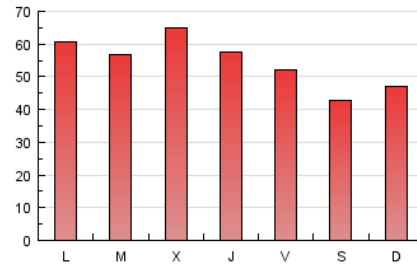

2. Secciones (Nacional e Internacional)

	PAGINAS	%
HOME	25.150	14.78 %
RESTO	144.977	85.22 %

3. Por día del mes (Nacional e Internacional)

Día	N. únicos	Visitas	Páginas	Día	N. únicos	Visitas	Páginas	Día	N. únicos	Visitas	Páginas
1	3.583	3.929	6.421	11	3.165	3.367	4.125	21	4.042	4.371	6.542
2	3.938	4.392	6.012	12	3.716	3.990	5.018	22	3.480	3.764	6.963
3	2.984	3.241	4.797	13	3.571	3.900	5.524	23	3.184	3.430	5.710
4	2.351	2.548	3.057	14	3.212	3.473	5.123	24	3.076	3.304	5.115
5	2.871	3.117	3.927	15	3.704	4.044	6.408	25	2.670	2.871	4.873
6	3.419	3.741	5.349	16	3.410	3.697	5.361	26	3.335	3.567	6.342
7	3.514	3.805	5.166	17	3.315	3.589	5.412	27	4.416	4.795	6.567
8	4.705	5.029	6.597	18	2.359	2.537	4.992	28	3.850	4.132	5.952
9	3.494	3.772	5.407	19	2.488	2.744	3.494	29	3.674	3.974	6.010
10	2.680	2.892	4.429	20	4.298	4.697	6.892	30	3.527	3.764	6.256
								31	4.248	4.572	6.286

4. Gráficas (Nacional e Internacional)

4.1 Por día de la semana (promedio)

N. únicos / Visitas (x 100)

Páginas (x 100)

4.2 Por franja horaria (promedio)

Visitas (x 1000)

Páginas (x 1000)

4.3 Por meses