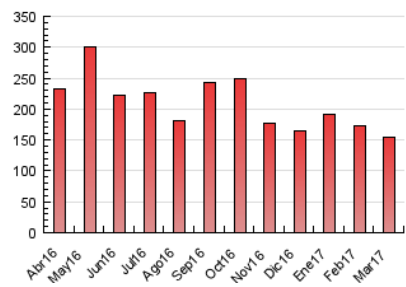

Páginas (x 1000)