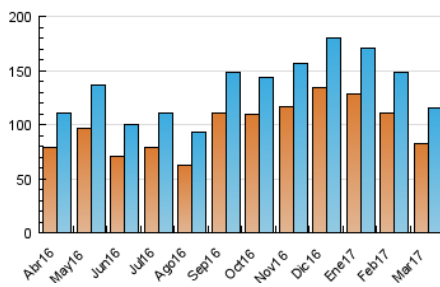

4.3 Por meses

N. únicos / Visitas (x 1000)