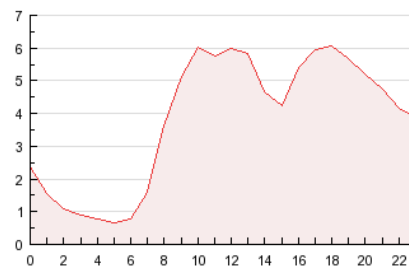

2. Secciones (Nacional e Internacional)

	PAGINAS	%
HOME	38.893	42.23 %
RESTO	53.199	57.77 %

3. Por día del mes (Nacional e Internacional)

Día	N. únicos	Visitas	Páginas	Día	N. únicos	Visitas	Páginas	Día	N. únicos	Visitas	Páginas
1	1.377	1.470	2.358	11	1.568	1.694	2.632	21	2.330	2.460	4.935
2	963	1.015	1.582	12	1.608	1.710	2.866	22	1.211	1.288	3.399
3	938	988	1.496	13	1.957	2.080	4.810	23	767	821	2.370
4	1.920	2.060	3.093	14	2.052	2.177	4.869	24	703	752	2.043
5	1.773	1.898	2.973	15	1.458	1.544	3.660	25	1.483	1.581	3.495
6	1.854	2.025	3.197	16	926	985	2.146	26	1.342	1.415	3.386
7	1.727	1.853	2.923	17	931	969	1.773	27	1.585	1.680	3.693
8	1.546	1.666	2.616	18	1.530	1.641	4.032	28	1.114	1.169	2.788
9	908	982	1.636	19	1.482	1.573	4.612	29	1.309	1.365	2.468
10	996	1.054	1.548	20	2.116	2.250	5.727	30	732	776	1.641
								31	553	582	1.325

4. Gráficas (Nacional e Internacional)

4.1 Por día de la semana (promedio)

N. únicos / Visitas (x 100)

Páginas (x 100)

4.2 Por franja horaria (promedio)

Visitas (x 1000)

Páginas (x 1000)

4.3 Por meses