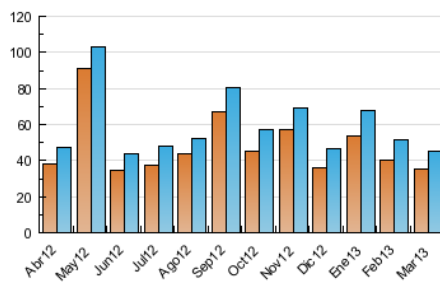

4.3 Por meses

N. únicos / Visitas (x 1000)