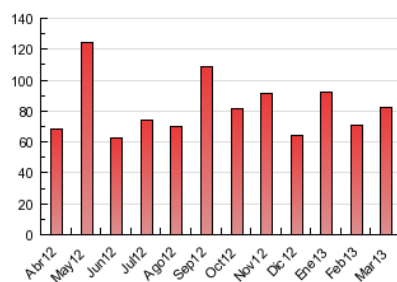

Páginas (x 1000)