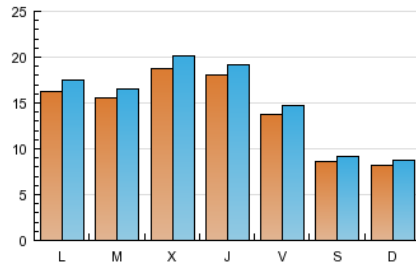

2. Secciones (Nacional e Internacional)

	PAGINAS	%
HOME	38.893	42.23 %
RESTO	53.199	57.77 %

3. Por día del mes (Nacional e Internacional)

Día	N. únicos	Visitas	Páginas	Día	N. únicos	Visitas	Páginas	Día	N. únicos	Visitas	Páginas
1	1.377	1.470	2.358	11	1.568	1.694	2.632	21	2.330	2.460	4.935
2	963	1.015	1.582	12	1.608	1.710	2.866	22	1.211	1.288	3.399
3	938	988	1.496	13	1.957	2.080	4.810	23	767	821	2.370
4	1.920	2.060	3.093	14	2.052	2.177	4.869	24	703	752	2.043
5	1.773	1.898	2.973	15	1.458	1.544	3.660	25	1.483	1.581	3.495
6	1.854	2.025	3.197	16	926	985	2.146	26	1.342	1.415	3.386
7	1.727	1.853	2.923	17	931	969	1.773	27	1.585	1.680	3.693
8	1.546	1.666	2.616	18	1.530	1.641	4.032	28	1.114	1.169	2.788
9	908	982	1.636	19	1.482	1.573	4.612	29	1.309	1.365	2.468
10	996	1.054	1.548	20	2.116	2.250	5.727	30	732	776	1.641
								31	553	582	1.325

4. Gráficas (Nacional e Internacional)

4.1 Por día de la semana (promedio)

N. únicos / Visitas (x 100)

Páginas (x 100)

4.2 Por franja horaria (promedio)

Visitas (x 1000)

Páginas (x 1000)

4.3 Por meses