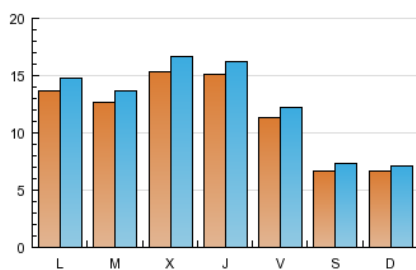

2. Secciones (Nacional)

	PAGINAS	%
HOME	38.250	46.36 %
RESTO	44.254	53.64 %

3. Por día del mes (Nacional)

Día	N. únicos	Visitas	Páginas	Día	N. únicos	Visitas	Páginas	Día	N. únicos	Visitas	Páginas
1	1.134	1.222	2.037	11	1.255	1.380	2.232	21	2.058	2.180	4.566
2	766	817	1.355	12	1.262	1.361	2.441	22	1.044	1.119	3.161
3	773	821	1.280	13	1.547	1.667	4.312	23	620	673	2.201
4	1.661	1.793	2.752	14	1.640	1.756	4.352	24	587	637	1.912
5	1.417	1.536	2.494	15	1.156	1.234	3.273	25	1.313	1.411	3.260
6	1.425	1.586	2.660	16	712	771	1.883	26	1.159	1.232	3.164
7	1.429	1.552	2.562	17	733	772	1.530	27	1.407	1.501	3.462
8	1.237	1.355	2.269	18	1.236	1.342	3.640	28	923	979	2.518
9	717	790	1.401	19	1.247	1.338	4.313	29	1.117	1.170	2.248
10	795	851	1.276	20	1.773	1.902	5.314	30	545	588	1.408
								31	471	498	1.228

4. Gráficas (Nacional)

4.1 Por día de la semana (promedio)

N. únicos / Visitas (x 100)

Páginas (x 100)

4.2 Por franja horaria (promedio)

Visitas (x 1000)

Páginas (x 1000)

4.3 Por meses