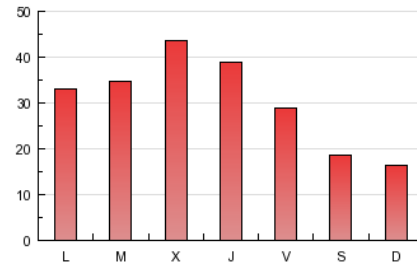

2. Secciones (Nacional e Internacional)

	PAGINAS	%
HOME	38.893	42.23 %
RESTO	53.199	57.77 %

3. Por día del mes (Nacional e Internacional)

Día	N. únicos	Visitas	Páginas	Día	N. únicos	Visitas	Páginas	Día	N. únicos	Visitas	Páginas
1	1.377	1.470	2.358	11	1.568	1.694	2.632	21	2.330	2.460	4.935
2	963	1.015	1.582	12	1.608	1.710	2.866	22	1.211	1.288	3.399
3	938	988	1.496	13	1.957	2.080	4.810	23	767	821	2.370
4	1.920	2.060	3.093	14	2.052	2.177	4.869	24	703	752	2.043
5	1.773	1.898	2.973	15	1.458	1.544	3.660	25	1.483	1.581	3.495
6	1.854	2.025	3.197	16	926	985	2.146	26	1.342	1.415	3.386
7	1.727	1.853	2.923	17	931	969	1.773	27	1.585	1.680	3.693
8	1.546	1.666	2.616	18	1.530	1.641	4.032	28	1.114	1.169	2.788
9	908	982	1.636	19	1.482	1.573	4.612	29	1.309	1.365	2.468
10	996	1.054	1.548	20	2.116	2.250	5.727	30	732	776	1.641
								31	553	582	1.325

4. Gráficas (Nacional e Internacional)

4.1 Por día de la semana (promedio)

N. únicos / Visitas (x 100)

Páginas (x 100)

4.2 Por franja horaria (promedio)

Visitas (x 1000)

Páginas (x 1000)

4.3 Por meses