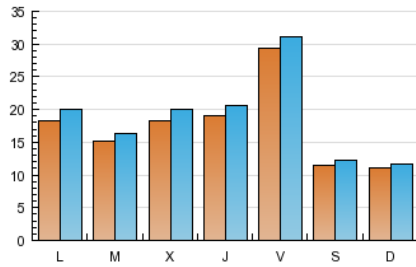

2. Secciones (Nacional)

	PAGINAS	%
HOME	22.769	24.61 %
RESTO	69.749	75.39 %

3. Por día del mes (Nacional)

Día	N. únicos	Visitas	Páginas	Día	N. únicos	Visitas	Páginas	Día	N. únicos	Visitas	Páginas
1	651	698	1.076	11	1.634	1.766	2.973	21	2.187	2.373	3.967
2	1.882	2.007	3.071	12	1.063	1.132	1.734	22	2.008	2.150	3.465
3	2.008	2.162	3.357	13	1.138	1.202	1.785	23	1.898	2.110	3.465
4	1.173	1.292	2.277	14	2.007	2.205	3.802	24	1.897	2.055	3.364
5	833	892	1.463	15	1.864	2.029	3.441	25	1.458	1.604	2.691
6	726	785	1.078	16	2.075	2.246	3.622	26	849	903	1.555
7	1.471	1.608	2.603	17	2.273	2.437	3.998	27	942	990	1.376
8	1.573	1.708	2.996	18	7.493	7.785	9.685	28	1.673	1.826	3.219
9	1.729	1.867	3.033	19	1.874	1.985	2.928	29	1.460	1.599	2.653
10	1.617	1.761	3.285	20	1.611	1.691	2.326	30	1.589	1.771	3.168
								31	1.744	1.919	3.062

4. Gráficas (Nacional)

4.1 Por día de la semana (promedio)

N. únicos / Visitas (x 100)

Páginas (x 100)

4.2 Por franja horaria (promedio)

Visitas (x 1000)

Páginas (x 1000)

4.3 Por meses