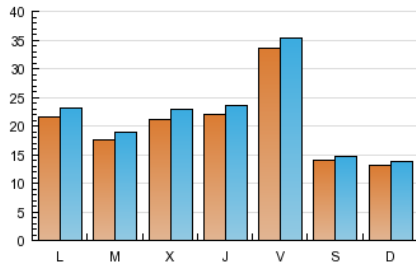

2. Secciones (Nacional e Internacional)

	PAGINAS	%
HOME	23.487	22.80 %
RESTO	79.526	77.20 %

3. Por día del mes (Nacional e Internacional)

Día	N. únicos	Visitas	Páginas	Día	N. únicos	Visitas	Páginas	Día	N. únicos	Visitas	Páginas
1	752	799	1.197	11	1.961	2.098	3.364	21	2.567	2.761	4.428
2	2.102	2.230	3.325	12	1.340	1.408	2.022	22	2.310	2.458	3.846
3	2.249	2.404	3.638	13	1.331	1.399	2.020	23	2.262	2.486	3.930
4	1.357	1.480	2.493	14	2.347	2.551	4.193	24	2.194	2.362	3.706
5	983	1.042	1.631	15	2.188	2.360	3.823	25	1.762	1.912	3.045
6	872	933	1.257	16	2.387	2.564	4.013	26	1.060	1.117	1.827
7	1.718	1.861	2.898	17	2.649	2.817	4.443	27	1.138	1.187	1.607
8	1.831	1.973	3.324	18	8.349	8.656	10.655	28	1.954	2.114	3.561
9	2.013	2.154	3.343	19	2.212	2.336	3.346	29	1.737	1.879	2.985
10	1.900	2.052	3.626	20	1.906	1.985	2.662	30	1.795	1.981	3.435
								31	2.005	2.183	3.370

4. Gráficas (Nacional e Internacional)

4.1 Por día de la semana (promedio)

N. únicos / Visitas (x 100)

Páginas (x 100)

4.2 Por franja horaria (promedio)

Visitas (x 1000)

Páginas (x 1000)

4.3 Por meses