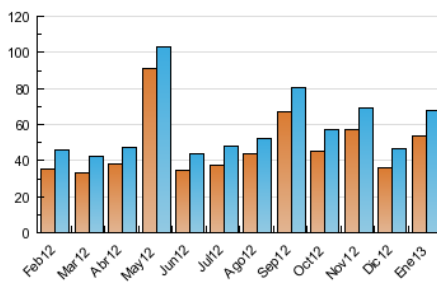

4.3 Por meses

N. únicos / Visitas (x 1000)