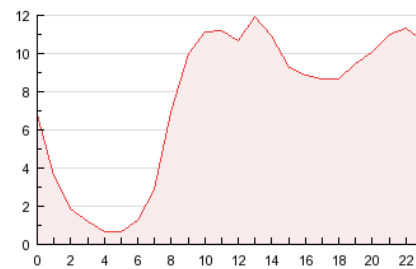

2. Secciones (Nacional e Internacional)

	PAGINAS	%
HOME	85.443	47.57 %
RESTO	94.185	52.43 %

3. Por día del mes (Nacional e Internacional)

Día	N. únicos	Visitas	Páginas	Día	N. únicos	Visitas	Páginas	Día	N. únicos	Visitas	Páginas
1	1.346	1.733	3.738	11	2.570	3.331	8.488	21	1.694	2.191	4.544
2	1.475	1.910	3.432	12	2.404	3.122	6.769	22	6.186	7.384	12.430
3	2.238	2.837	5.688	13	2.057	2.658	5.272	23	4.659	5.241	7.816
4	2.284	2.959	6.215	14	2.096	2.709	5.596	24	1.841	2.188	3.806
5	1.964	2.519	5.326	15	1.659	2.113	4.545	25	1.551	1.912	3.359
6	1.674	2.107	4.112	16	2.000	2.631	5.861	26	1.998	2.590	5.853
7	2.569	3.337	8.548	17	2.754	3.554	7.799	27	1.986	2.573	5.591
8	1.648	2.116	5.016	18	2.301	3.034	6.153	28	1.875	2.442	4.887
9	1.949	2.513	5.313	19	1.942	2.554	5.874	29	1.647	2.043	4.339
10	2.749	3.592	7.272	20	1.874	2.459	5.372	30	1.908	2.389	4.737
								31	1.937	2.482	5.877

4. Gráficas (Nacional e Internacional)

4.1 Por día de la semana (promedio)

N. únicos / Visitas (x 100)

Páginas (x 100)

4.2 Por franja horaria (promedio)

Visitas (x 1000)

Páginas (x 1000)

4.3 Por meses