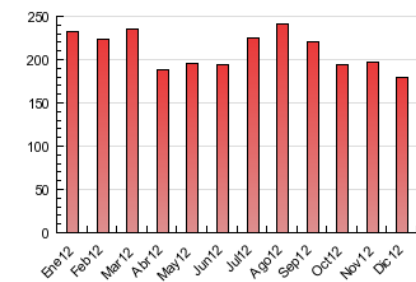

Páginas (x 1000)