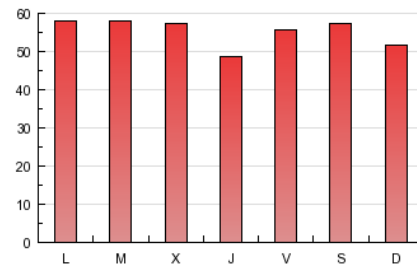

1. Cifras totales y promedios (Nacional)

MES - AÑO	NAVEGADORES UNICOS	VISITAS	PAGINAS
Diciembre - 2012	32.220	82.235	171.374
PROMEDIO DIARIO	2.074	2.653	5.528
PROMEDIO LUNES-VIERNES	1.973	2.567	5.564
PROMEDIO SABADO-DOMINGO	2.284	2.832	5.454
PAGINAS / VISITAS	2,08		
DURACION MEDIA VISITAS	0:02:46		
DURACION MEDIA PAGINAS	0:01:20		

2. Secciones (Nacional)

	PAGINAS	%
HOME	83.274	48.59 %
RESTO	88.100	51.41 %

3. Por día del mes (Nacional)

Día	N. únicos	Visitas	Páginas	Día	N. únicos	Visitas	Páginas	Día	N. únicos	Visitas	Páginas
1	1.222	1.608	3.589	11	2.411	3.153	8.151	21	1.599	2.090	4.370
2	1.354	1.782	3.226	12	2.282	2.987	6.559	22	5.806	6.977	11.866
3	2.038	2.616	5.368	13	1.937	2.527	5.056	23	4.354	4.922	7.462
4	2.130	2.795	5.934	14	1.944	2.535	5.329	24	1.703	2.045	3.603
5	1.816	2.356	5.070	15	1.547	1.989	4.338	25	1.467	1.824	3.212
6	1.547	1.969	3.894	16	1.841	2.448	5.551	26	1.871	2.447	5.628
7	2.362	3.089	7.961	17	2.545	3.317	7.368	27	1.891	2.471	5.445
8	1.550	2.004	4.712	18	2.161	2.879	5.909	28	1.768	2.324	4.656
9	1.822	2.375	5.069	19	1.824	2.424	5.646	29	1.544	1.935	4.132
10	2.582	3.404	6.970	20	1.763	2.328	5.052	30	1.803	2.282	4.590
								31	1.796	2.333	5.658

4. Gráficas (Nacional)

4.1 Por día de la semana (promedio)

N. únicos / Visitas (x 100)

Páginas (x 100)

4.2 Por franja horaria (promedio)

Visitas (x 1000)

Páginas (x 1000)

4.3 Por meses