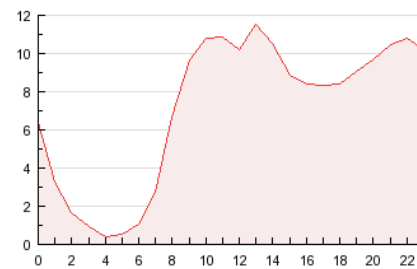

2. Secciones (Nacional)

	PAGINAS	%
HOME	83.274	48.59 %
RESTO	88.100	51.41 %

3. Por día del mes (Nacional)

Día	N. únicos	Visitas	Páginas	Día	N. únicos	Visitas	Páginas	Día	N. únicos	Visitas	Páginas
1	1.222	1.608	3.589	11	2.411	3.153	8.151	21	1.599	2.090	4.370
2	1.354	1.782	3.226	12	2.282	2.987	6.559	22	5.806	6.977	11.866
3	2.038	2.616	5.368	13	1.937	2.527	5.056	23	4.354	4.922	7.462
4	2.130	2.795	5.934	14	1.944	2.535	5.329	24	1.703	2.045	3.603
5	1.816	2.356	5.070	15	1.547	1.989	4.338	25	1.467	1.824	3.212
6	1.547	1.969	3.894	16	1.841	2.448	5.551	26	1.871	2.447	5.628
7	2.362	3.089	7.961	17	2.545	3.317	7.368	27	1.891	2.471	5.445
8	1.550	2.004	4.712	18	2.161	2.879	5.909	28	1.768	2.324	4.656
9	1.822	2.375	5.069	19	1.824	2.424	5.646	29	1.544	1.935	4.132
10	2.582	3.404	6.970	20	1.763	2.328	5.052	30	1.803	2.282	4.590
								31	1.796	2.333	5.658

4. Gráficas (Nacional)

4.1 Por día de la semana (promedio)

N. únicos / Visitas (x 100)

Páginas (x 100)

4.2 Por franja horaria (promedio)

Visitas (x 1000)

Páginas (x 1000)

4.3 Por meses