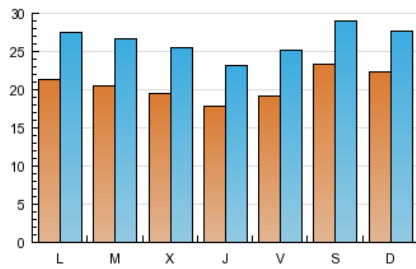

1. Cifras totales y promedios (Nacional)

MES - AÑO	NAVEGADORES UNICOS	VISITAS	PAGINAS
Diciembre - 2012	32.220	82.235	171.374
PROMEDIO DIARIO	2.074	2.653	5.528
PROMEDIO LUNES-VIERNES	1.973	2.567	5.564
PROMEDIO SABADO-DOMINGO	2.284	2.832	5.454
PAGINAS / VISITAS	2,08		
DURACION MEDIA VISITAS	0:02:46		
DURACION MEDIA PAGINAS	0:01:20		

2. Secciones (Nacional)

	PAGINAS	%
HOME	83.274	48.59 %
RESTO	88.100	51.41 %

3. Por día del mes (Nacional)

Día	N. únicos	Visitas	Páginas	Día	N. únicos	Visitas	Páginas	Día	N. únicos	Visitas	Páginas
1	1.222	1.608	3.589	11	2.411	3.153	8.151	21	1.599	2.090	4.370
2	1.354	1.782	3.226	12	2.282	2.987	6.559	22	5.806	6.977	11.866
3	2.038	2.616	5.368	13	1.937	2.527	5.056	23	4.354	4.922	7.462
4	2.130	2.795	5.934	14	1.944	2.535	5.329	24	1.703	2.045	3.603
5	1.816	2.356	5.070	15	1.547	1.989	4.338	25	1.467	1.824	3.212
6	1.547	1.969	3.894	16	1.841	2.448	5.551	26	1.871	2.447	5.628
7	2.362	3.089	7.961	17	2.545	3.317	7.368	27	1.891	2.471	5.445
8	1.550	2.004	4.712	18	2.161	2.879	5.909	28	1.768	2.324	4.656
9	1.822	2.375	5.069	19	1.824	2.424	5.646	29	1.544	1.935	4.132
10	2.582	3.404	6.970	20	1.763	2.328	5.052	30	1.803	2.282	4.590
								31	1.796	2.333	5.658

4. Gráficas (Nacional)

4.1 Por día de la semana (promedio)

N. únicos / Visitas (x 100)

Páginas (x 100)

4.2 Por franja horaria (promedio)

Visitas (x 1000)

Páginas (x 1000)

4.3 Por meses