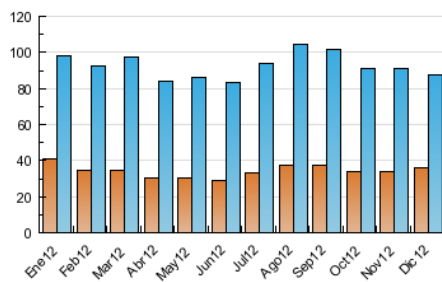

4.3 Por meses

N. únicos / Visitas (x 1000)