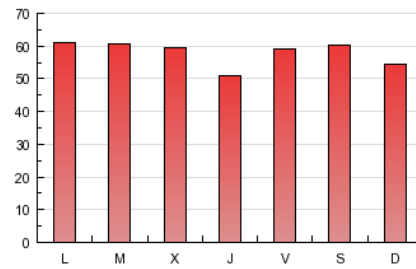

1. Cifras totales y promedios (Nacional e Internacional)

MES - AÑO	NAVEGADORES UNICOS	VISITAS	PAGINAS
Diciembre - 2012	35.926	87.223	179.628
PROMEDIO DIARIO	2.220	2.814	5.794
PROMEDIO LUNES-VIERNES	2.112	2.721	5.829
PROMEDIO SABADO-DOMINGO	2.448	3.007	5.723
PAGINAS / VISITAS	2,06		
DURACION MEDIA VISITAS	0:02:45		
DURACION MEDIA PAGINAS	0:01:21		

2. Secciones (Nacional e Internacional)

	PAGINAS	%
HOME	85.443	47.57 %
RESTO	94.185	52.43 %

3. Por día del mes (Nacional e Internacional)

Día	N. únicos	Visitas	Páginas	Día	N. únicos	Visitas	Páginas	Día	N. únicos	Visitas	Páginas
1	1.346	1.733	3.738	11	2.570	3.331	8.488	21	1.694	2.191	4.544
2	1.475	1.910	3.432	12	2.404	3.122	6.769	22	6.186	7.384	12.430
3	2.238	2.837	5.688	13	2.057	2.658	5.272	23	4.659	5.241	7.816
4	2.284	2.959	6.215	14	2.096	2.709	5.596	24	1.841	2.188	3.806
5	1.964	2.519	5.326	15	1.659	2.113	4.545	25	1.551	1.912	3.359
6	1.674	2.107	4.112	16	2.000	2.631	5.861	26	1.998	2.590	5.853
7	2.569	3.337	8.548	17	2.754	3.554	7.799	27	1.986	2.573	5.591
8	1.648	2.116	5.016	18	2.301	3.034	6.153	28	1.875	2.442	4.887
9	1.949	2.513	5.313	19	1.942	2.554	5.874	29	1.647	2.043	4.339
10	2.749	3.592	7.272	20	1.874	2.459	5.372	30	1.908	2.389	4.737
								31	1.937	2.482	5.877

4. Gráficas (Nacional e Internacional)

4.1 Por día de la semana (promedio)

N. únicos / Visitas (x 100)

Páginas (x 100)

4.2 Por franja horaria (promedio)

Visitas (x 1000)

Páginas (x 1000)

4.3 Por meses