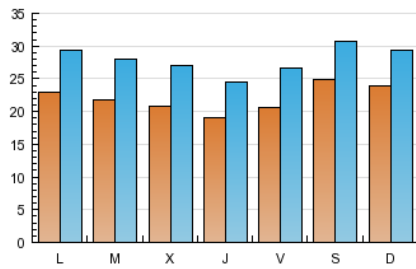

1. Cifras totales y promedios (Nacional e Internacional)

MES - AÑO	NAVEGADORES UNICOS	VISITAS	PAGINAS
Diciembre - 2012	35.926	87.223	179.628
PROMEDIO DIARIO	2.220	2.814	5.794
PROMEDIO LUNES-VIERNES	2.112	2.721	5.829
PROMEDIO SABADO-DOMINGO	2.448	3.007	5.723
PAGINAS / VISITAS	2,06		
DURACION MEDIA VISITAS	0:02:45		
DURACION MEDIA PAGINAS	0:01:21		

2. Secciones (Nacional e Internacional)

	PAGINAS	%
HOME	85.443	47.57 %
RESTO	94.185	52.43 %

3. Por día del mes (Nacional e Internacional)

Día	N. únicos	Visitas	Páginas	Día	N. únicos	Visitas	Páginas	Día	N. únicos	Visitas	Páginas
1	1.346	1.733	3.738	11	2.570	3.331	8.488	21	1.694	2.191	4.544
2	1.475	1.910	3.432	12	2.404	3.122	6.769	22	6.186	7.384	12.430
3	2.238	2.837	5.688	13	2.057	2.658	5.272	23	4.659	5.241	7.816
4	2.284	2.959	6.215	14	2.096	2.709	5.596	24	1.841	2.188	3.806
5	1.964	2.519	5.326	15	1.659	2.113	4.545	25	1.551	1.912	3.359
6	1.674	2.107	4.112	16	2.000	2.631	5.861	26	1.998	2.590	5.853
7	2.569	3.337	8.548	17	2.754	3.554	7.799	27	1.986	2.573	5.591
8	1.648	2.116	5.016	18	2.301	3.034	6.153	28	1.875	2.442	4.887
9	1.949	2.513	5.313	19	1.942	2.554	5.874	29	1.647	2.043	4.339
10	2.749	3.592	7.272	20	1.874	2.459	5.372	30	1.908	2.389	4.737
								31	1.937	2.482	5.877

4. Gráficas (Nacional e Internacional)

4.1 Por día de la semana (promedio)

N. únicos / Visitas (x 100)

Páginas (x 100)

4.2 Por franja horaria (promedio)

Visitas (x 1000)

Páginas (x 1000)

4.3 Por meses