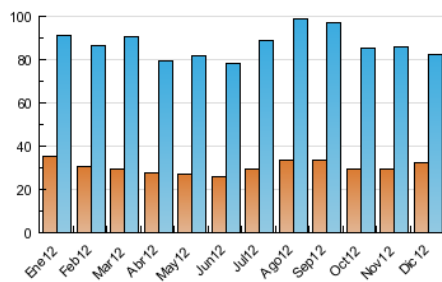

4.3 Por meses

N. únicos / Visitas (x 1000)