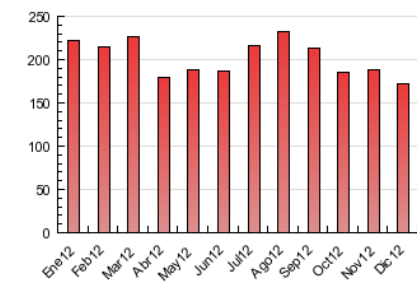

Páginas (x 1000)