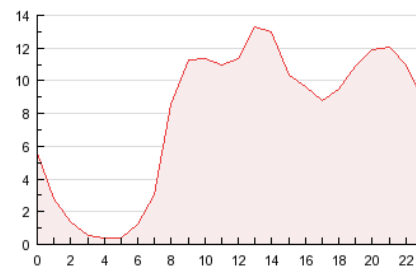

2. Secciones (Nacional)

	PAGINAS	%
HOME	94.443	50.18 %
RESTO	93.755	49.82 %

3. Por día del mes (Nacional)

Día	N. únicos	Visitas	Páginas	Día	N. únicos	Visitas	Páginas	Día	N. únicos	Visitas	Páginas
1	1.580	2.069	3.724	11	1.711	2.286	4.577	21	2.366	3.147	7.532
2	1.906	2.505	4.847	12	2.154	2.871	6.025	22	2.301	3.114	7.701
3	1.408	1.826	3.804	13	2.224	2.972	5.383	23	2.792	3.674	10.217
4	1.774	2.409	4.727	14	2.401	3.244	6.363	24	1.772	2.348	5.550
5	2.470	3.264	6.572	15	2.231	3.007	6.133	25	2.081	2.686	5.738
6	2.426	3.255	6.535	16	2.069	2.727	6.427	26	2.424	3.210	7.453
7	2.436	3.238	6.497	17	1.707	2.261	4.963	27	2.661	3.536	7.598
8	2.261	3.043	6.980	18	1.967	2.615	6.170	28	2.284	3.059	7.044
9	2.153	2.865	6.713	19	2.562	3.336	8.137	29	2.074	2.791	6.156
10	1.835	2.369	5.277	20	2.501	3.328	7.889	30	1.919	2.542	5.466

4. Gráficas (Nacional)

4.1 Por día de la semana (promedio)

N. únicos / Visitas (x 100)

Páginas (x 100)

4.2 Por franja horaria (promedio)

Visitas (x 1000)

Páginas (x 1000)

4.3 Por meses