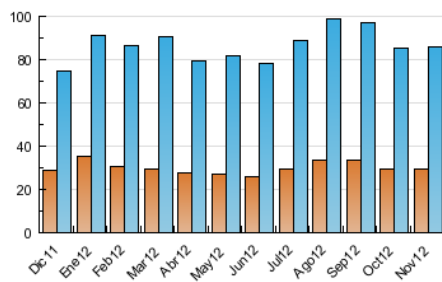

4.3 Por meses

N. únicos / Visitas (x 1000)