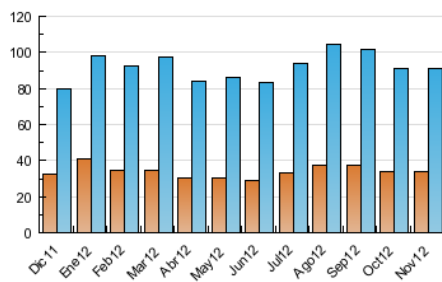

4.3 Por meses

N. únicos / Visitas (x 1000)