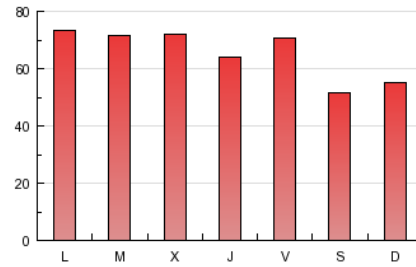

1. Cifras totales y promedios (Nacional e Internacional)

MES - AÑO	NAVEGADORES UNICOS	VISITAS	PAGINAS
Noviembre - 2012	33.622	91.249	196.647
PROMEDIO DIARIO	2.322	3.042	6.555
PROMEDIO LUNES-VIERNES	2.465	3.237	6.996
PROMEDIO SABADO-DOMINGO	1.928	2.505	5.342
PAGINAS / VISITAS	2,16		
DURACION MEDIA VISITAS	0:02:51		
DURACION MEDIA PAGINAS	0:01:19		

2. Secciones (Nacional e Internacional)

	PAGINAS	%
HOME	96.460	49.05 %
RESTO	100.187	50.95 %

3. Por día del mes (Nacional e Internacional)

Día	N. únicos	Visitas	Páginas	Día	N. únicos	Visitas	Páginas	Día	N. únicos	Visitas	Páginas
1	1.723	2.217	3.948	11	1.839	2.421	4.774	21	2.574	3.367	7.860
2	2.064	2.678	5.085	12	2.289	3.016	6.214	22	2.491	3.323	8.051
3	1.506	1.933	3.972	13	2.492	3.262	5.725	23	3.015	3.932	10.722
4	1.904	2.543	4.912	14	2.623	3.474	6.669	24	1.938	2.521	5.849
5	2.644	3.448	6.836	15	2.406	3.197	6.406	25	2.232	2.845	6.010
6	2.615	3.460	6.797	16	2.264	2.946	6.756	26	2.645	3.451	7.818
7	2.642	3.462	6.844	17	1.861	2.424	5.236	27	2.828	3.722	7.889
8	2.411	3.213	7.257	18	2.127	2.787	6.419	28	2.455	3.244	7.344
9	2.299	3.024	6.940	19	2.708	3.510	8.410	29	2.257	2.990	6.410
10	2.016	2.565	5.566	20	2.692	3.543	8.182	30	2.099	2.731	5.746

4. Gráficas (Nacional e Internacional)

4.1 Por día de la semana (promedio)

N. únicos / Visitas (x 100)

Páginas (x 100)

4.2 Por franja horaria (promedio)

Visitas (x 1000)

Páginas (x 1000)

4.3 Por meses