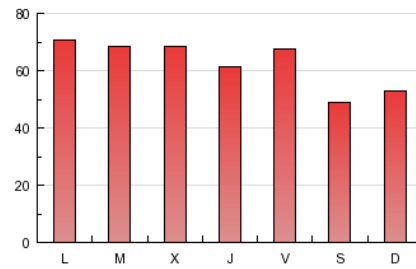

1. Cifras totales y promedios (Nacional)

MES - AÑO	NAVEGADORES UNICOS	VISITAS	PAGINAS
Noviembre - 2012	29.223	85.597	188.198
PROMEDIO DIARIO	2.148	2.853	6.273
PROMEDIO LUNES-VIERNES	2.282	3.036	6.700
PROMEDIO SABADO-DOMINGO	1.782	2.350	5.101
PAGINAS / VISITAS	2,20		
DURACION MEDIA VISITAS	0:02:54		
DURACION MEDIA PAGINAS	0:01:19		

2. Secciones (Nacional)

	PAGINAS	%
HOME	94.443	50.18 %
RESTO	93.755	49.82 %

3. Por día del mes (Nacional)

Día	N. únicos	Visitas	Páginas	Día	N. únicos	Visitas	Páginas	Día	N. únicos	Visitas	Páginas
1	1.580	2.069	3.724	11	1.711	2.286	4.577	21	2.366	3.147	7.532
2	1.906	2.505	4.847	12	2.154	2.871	6.025	22	2.301	3.114	7.701
3	1.408	1.826	3.804	13	2.224	2.972	5.383	23	2.792	3.674	10.217
4	1.774	2.409	4.727	14	2.401	3.244	6.363	24	1.772	2.348	5.550
5	2.470	3.264	6.572	15	2.231	3.007	6.133	25	2.081	2.686	5.738
6	2.426	3.255	6.535	16	2.069	2.727	6.427	26	2.424	3.210	7.453
7	2.436	3.238	6.497	17	1.707	2.261	4.963	27	2.661	3.536	7.598
8	2.261	3.043	6.980	18	1.967	2.615	6.170	28	2.284	3.059	7.044
9	2.153	2.865	6.713	19	2.562	3.336	8.137	29	2.074	2.791	6.156
10	1.835	2.369	5.277	20	2.501	3.328	7.889	30	1.919	2.542	5.466

4. Gráficas (Nacional)

4.1 Por día de la semana (promedio)

N. únicos / Visitas (x 100)

Páginas (x 100)

4.2 Por franja horaria (promedio)

Visitas (x 1000)

Páginas (x 1000)

4.3 Por meses