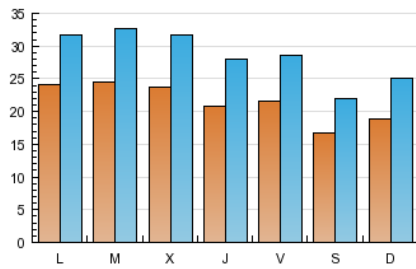

1. Cifras totales y promedios (Nacional)

MES - AÑO	NAVEGADORES UNICOS	VISITAS	PAGINAS
Noviembre - 2012	29.223	85.597	188.198
PROMEDIO DIARIO	2.148	2.853	6.273
PROMEDIO LUNES-VIERNES	2.282	3.036	6.700
PROMEDIO SABADO-DOMINGO	1.782	2.350	5.101
PAGINAS / VISITAS	2,20		
DURACION MEDIA VISITAS	0:02:54		
DURACION MEDIA PAGINAS	0:01:19		

2. Secciones (Nacional)

	PAGINAS	%
HOME	94.443	50.18 %
RESTO	93.755	49.82 %

3. Por día del mes (Nacional)

Día	N. únicos	Visitas	Páginas	Día	N. únicos	Visitas	Páginas	Día	N. únicos	Visitas	Páginas
1	1.580	2.069	3.724	11	1.711	2.286	4.577	21	2.366	3.147	7.532
2	1.906	2.505	4.847	12	2.154	2.871	6.025	22	2.301	3.114	7.701
3	1.408	1.826	3.804	13	2.224	2.972	5.383	23	2.792	3.674	10.217
4	1.774	2.409	4.727	14	2.401	3.244	6.363	24	1.772	2.348	5.550
5	2.470	3.264	6.572	15	2.231	3.007	6.133	25	2.081	2.686	5.738
6	2.426	3.255	6.535	16	2.069	2.727	6.427	26	2.424	3.210	7.453
7	2.436	3.238	6.497	17	1.707	2.261	4.963	27	2.661	3.536	7.598
8	2.261	3.043	6.980	18	1.967	2.615	6.170	28	2.284	3.059	7.044
9	2.153	2.865	6.713	19	2.562	3.336	8.137	29	2.074	2.791	6.156
10	1.835	2.369	5.277	20	2.501	3.328	7.889	30	1.919	2.542	5.466

4. Gráficas (Nacional)

4.1 Por día de la semana (promedio)

N. únicos / Visitas (x 100)

Páginas (x 100)

4.2 Por franja horaria (promedio)

Visitas (x 1000)

Páginas (x 1000)

4.3 Por meses