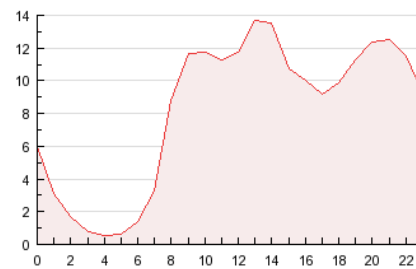

2. Secciones (Nacional e Internacional)

	PAGINAS	%
HOME	96.460	49.05 %
RESTO	100.187	50.95 %

3. Por día del mes (Nacional e Internacional)

Día	N. únicos	Visitas	Páginas	Día	N. únicos	Visitas	Páginas	Día	N. únicos	Visitas	Páginas
1	1.723	2.217	3.948	11	1.839	2.421	4.774	21	2.574	3.367	7.860
2	2.064	2.678	5.085	12	2.289	3.016	6.214	22	2.491	3.323	8.051
3	1.506	1.933	3.972	13	2.492	3.262	5.725	23	3.015	3.932	10.722
4	1.904	2.543	4.912	14	2.623	3.474	6.669	24	1.938	2.521	5.849
5	2.644	3.448	6.836	15	2.406	3.197	6.406	25	2.232	2.845	6.010
6	2.615	3.460	6.797	16	2.264	2.946	6.756	26	2.645	3.451	7.818
7	2.642	3.462	6.844	17	1.861	2.424	5.236	27	2.828	3.722	7.889
8	2.411	3.213	7.257	18	2.127	2.787	6.419	28	2.455	3.244	7.344
9	2.299	3.024	6.940	19	2.708	3.510	8.410	29	2.257	2.990	6.410
10	2.016	2.565	5.566	20	2.692	3.543	8.182	30	2.099	2.731	5.746

4. Gráficas (Nacional e Internacional)

4.1 Por día de la semana (promedio)

N. únicos / Visitas (x 100)

Páginas (x 100)

4.2 Por franja horaria (promedio)

Visitas (x 1000)

Páginas (x 1000)

4.3 Por meses