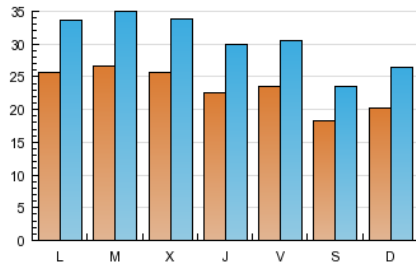

1. Cifras totales y promedios (Nacional e Internacional)

MES - AÑO	NAVEGADORES UNICOS	VISITAS	PAGINAS
Noviembre - 2012	33.622	91.249	196.647
PROMEDIO DIARIO	2.322	3.042	6.555
PROMEDIO LUNES-VIERNES	2.465	3.237	6.996
PROMEDIO SABADO-DOMINGO	1.928	2.505	5.342
PAGINAS / VISITAS	2,16		
DURACION MEDIA VISITAS	0:02:51		
DURACION MEDIA PAGINAS	0:01:19		

2. Secciones (Nacional e Internacional)

	PAGINAS	%
HOME	96.460	49.05 %
RESTO	100.187	50.95 %

3. Por día del mes (Nacional e Internacional)

Día	N. únicos	Visitas	Páginas	Día	N. únicos	Visitas	Páginas	Día	N. únicos	Visitas	Páginas
1	1.723	2.217	3.948	11	1.839	2.421	4.774	21	2.574	3.367	7.860
2	2.064	2.678	5.085	12	2.289	3.016	6.214	22	2.491	3.323	8.051
3	1.506	1.933	3.972	13	2.492	3.262	5.725	23	3.015	3.932	10.722
4	1.904	2.543	4.912	14	2.623	3.474	6.669	24	1.938	2.521	5.849
5	2.644	3.448	6.836	15	2.406	3.197	6.406	25	2.232	2.845	6.010
6	2.615	3.460	6.797	16	2.264	2.946	6.756	26	2.645	3.451	7.818
7	2.642	3.462	6.844	17	1.861	2.424	5.236	27	2.828	3.722	7.889
8	2.411	3.213	7.257	18	2.127	2.787	6.419	28	2.455	3.244	7.344
9	2.299	3.024	6.940	19	2.708	3.510	8.410	29	2.257	2.990	6.410
10	2.016	2.565	5.566	20	2.692	3.543	8.182	30	2.099	2.731	5.746

4. Gráficas (Nacional e Internacional)

4.1 Por día de la semana (promedio)

N. únicos / Visitas (x 100)

Páginas (x 100)

4.2 Por franja horaria (promedio)

Visitas (x 1000)

Páginas (x 1000)

4.3 Por meses