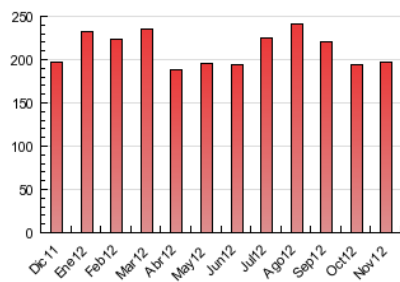

Páginas (x 1000)