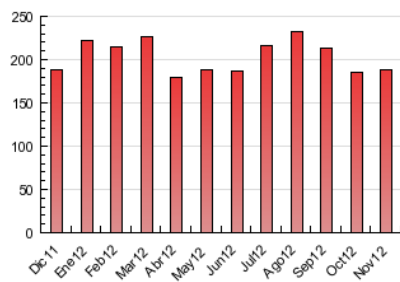

Páginas (x 1000)