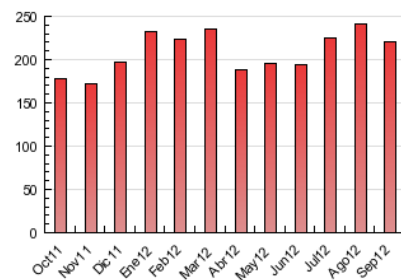

Páginas (x 1000)