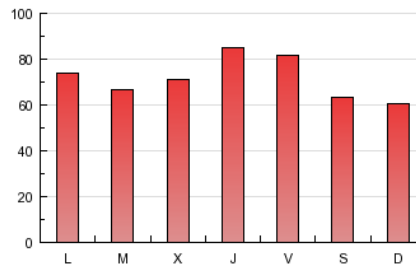

1. Cifras totales y promedios (Nacional)

MES - AÑO	NAVEGADORES UNICOS	VISITAS	PAGINAS
Septiembre - 2012	33.716	96.840	212.991
PROMEDIO DIARIO	2.424	3.228	7.100
PROMEDIO LUNES-VIERNES	2.559	3.425	7.559
PROMEDIO SABADO-DOMINGO	2.154	2.834	6.181
PAGINAS / VISITAS	2,20		
DURACION MEDIA VISITAS	0:03:05		
DURACION MEDIA PAGINAS	0:01:25		

2. Secciones (Nacional)

	PAGINAS	%
HOME	102.975	48.35 %
RESTO	110.016	51.65 %

3. Por día del mes (Nacional)

Día	N. únicos	Visitas	Páginas	Día	N. únicos	Visitas	Páginas	Día	N. únicos	Visitas	Páginas
1	1.659	2.284	5.785	11	2.162	2.891	5.956	21	4.133	5.137	10.180
2	1.934	2.664	5.543	12	2.573	3.522	7.852	22	3.382	4.143	8.127
3	2.444	3.325	7.104	13	2.440	3.305	7.642	23	2.749	3.480	7.094
4	2.318	3.110	6.254	14	2.354	3.192	7.756	24	2.854	3.760	7.687
5	2.235	3.045	6.324	15	2.461	3.300	7.160	25	2.492	3.358	7.477
6	2.180	2.948	6.728	16	2.744	3.628	8.798	26	2.353	3.210	7.096
7	2.121	2.910	6.429	17	2.542	3.468	8.182	27	2.600	3.621	9.291
8	1.562	2.129	4.279	18	2.396	3.258	6.956	28	2.332	3.200	8.199
9	1.624	2.120	4.220	19	2.436	3.247	7.118	29	1.814	2.472	6.190
10	2.197	2.947	6.667	20	4.024	5.046	10.281	30	1.606	2.120	4.616

4. Gráficas (Nacional)

4.1 Por día de la semana (promedio)

N. únicos / Visitas (x 100)

Páginas (x 100)

4.2 Por franja horaria (promedio)

Visitas (x 1000)

Páginas (x 1000)

4.3 Por meses