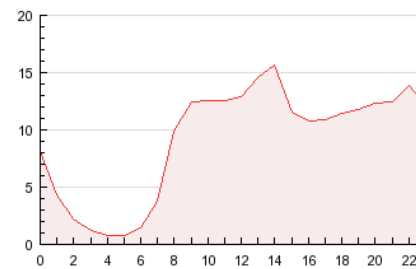

2. Secciones (Nacional e Internacional)

	PAGINAS	%
HOME	104.964	47.62 %
RESTO	115.435	52.38 %

3. Por día del mes (Nacional e Internacional)

Día	N. únicos	Visitas	Páginas	Día	N. únicos	Visitas	Páginas	Día	N. únicos	Visitas	Páginas
1	1.758	2.396	5.959	11	2.279	3.017	6.126	21	4.388	5.407	10.549
2	2.050	2.793	5.781	12	2.718	3.681	8.052	22	3.638	4.423	8.566
3	2.609	3.506	7.329	13	2.598	3.483	7.891	23	2.934	3.683	7.387
4	2.482	3.286	6.494	14	2.510	3.371	8.057	24	3.063	3.981	7.995
5	2.379	3.202	6.547	15	2.614	3.465	7.384	25	2.663	3.544	7.712
6	2.322	3.101	6.950	16	2.898	3.797	9.079	26	2.553	3.424	7.400
7	2.210	3.011	6.582	17	2.684	3.623	8.414	27	2.770	3.815	9.563
8	1.666	2.245	4.460	18	2.541	3.416	7.179	28	2.535	3.429	8.532
9	1.706	2.210	4.363	19	2.630	3.454	7.405	29	1.956	2.634	6.430
10	2.319	3.079	6.841	20	4.225	5.266	10.576	30	1.710	2.233	4.796

4. Gráficas (Nacional e Internacional)

4.1 Por día de la semana (promedio)

N. únicos / Visitas (x 100)

Páginas (x 100)

4.2 Por franja horaria (promedio)

Visitas (x 1000)

Páginas (x 1000)

4.3 Por meses