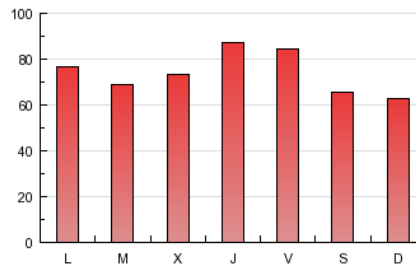

1. Cifras totales y promedios (Nacional e Internacional)

MES - AÑO	NAVEGADORES UNICOS	VISITAS	PAGINAS
Septiembre - 2012	37.539	101.975	220.399
PROMEDIO DIARIO	2.580	3.399	7.347
PROMEDIO LUNES-VIERNES	2.724	3.605	7.810
PROMEDIO SABADO-DOMINGO	2.293	2.988	6.421
PAGINAS / VISITAS	2,16		
DURACION MEDIA VISITAS	0:03:02		
DURACION MEDIA PAGINAS	0:01:25		

2. Secciones (Nacional e Internacional)

	PAGINAS	%
HOME	104.964	47.62 %
RESTO	115.435	52.38 %

3. Por día del mes (Nacional e Internacional)

Día	N. únicos	Visitas	Páginas	Día	N. únicos	Visitas	Páginas	Día	N. únicos	Visitas	Páginas
1	1.758	2.396	5.959	11	2.279	3.017	6.126	21	4.388	5.407	10.549
2	2.050	2.793	5.781	12	2.718	3.681	8.052	22	3.638	4.423	8.566
3	2.609	3.506	7.329	13	2.598	3.483	7.891	23	2.934	3.683	7.387
4	2.482	3.286	6.494	14	2.510	3.371	8.057	24	3.063	3.981	7.995
5	2.379	3.202	6.547	15	2.614	3.465	7.384	25	2.663	3.544	7.712
6	2.322	3.101	6.950	16	2.898	3.797	9.079	26	2.553	3.424	7.400
7	2.210	3.011	6.582	17	2.684	3.623	8.414	27	2.770	3.815	9.563
8	1.666	2.245	4.460	18	2.541	3.416	7.179	28	2.535	3.429	8.532
9	1.706	2.210	4.363	19	2.630	3.454	7.405	29	1.956	2.634	6.430
10	2.319	3.079	6.841	20	4.225	5.266	10.576	30	1.710	2.233	4.796

4. Gráficas (Nacional e Internacional)

4.1 Por día de la semana (promedio)

N. únicos / Visitas (x 100)

Páginas (x 100)

4.2 Por franja horaria (promedio)

Visitas (x 1000)

Páginas (x 1000)

4.3 Por meses