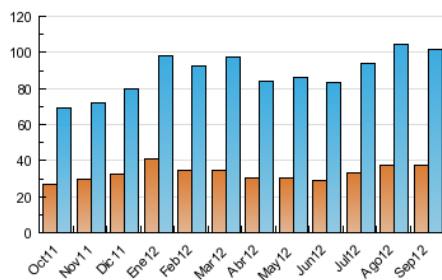

4.3 Por meses

N. únicos / Visitas (x 1000)