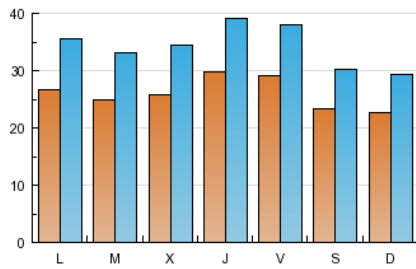

1. Cifras totales y promedios (Nacional e Internacional)

MES - AÑO	NAVEGADORES UNICOS	VISITAS	PAGINAS
Septiembre - 2012	37.539	101.975	220.399
PROMEDIO DIARIO	2.580	3.399	7.347
PROMEDIO LUNES-VIERNES	2.724	3.605	7.810
PROMEDIO SABADO-DOMINGO	2.293	2.988	6.421
PAGINAS / VISITAS	2,16		
DURACION MEDIA VISITAS	0:03:02		
DURACION MEDIA PAGINAS	0:01:25		

2. Secciones (Nacional e Internacional)

	PAGINAS	%
HOME	104.964	47.62 %
RESTO	115.435	52.38 %

3. Por día del mes (Nacional e Internacional)

Día	N. únicos	Visitas	Páginas	Día	N. únicos	Visitas	Páginas	Día	N. únicos	Visitas	Páginas
1	1.758	2.396	5.959	11	2.279	3.017	6.126	21	4.388	5.407	10.549
2	2.050	2.793	5.781	12	2.718	3.681	8.052	22	3.638	4.423	8.566
3	2.609	3.506	7.329	13	2.598	3.483	7.891	23	2.934	3.683	7.387
4	2.482	3.286	6.494	14	2.510	3.371	8.057	24	3.063	3.981	7.995
5	2.379	3.202	6.547	15	2.614	3.465	7.384	25	2.663	3.544	7.712
6	2.322	3.101	6.950	16	2.898	3.797	9.079	26	2.553	3.424	7.400
7	2.210	3.011	6.582	17	2.684	3.623	8.414	27	2.770	3.815	9.563
8	1.666	2.245	4.460	18	2.541	3.416	7.179	28	2.535	3.429	8.532
9	1.706	2.210	4.363	19	2.630	3.454	7.405	29	1.956	2.634	6.430
10	2.319	3.079	6.841	20	4.225	5.266	10.576	30	1.710	2.233	4.796

4. Gráficas (Nacional e Internacional)

4.1 Por día de la semana (promedio)

N. únicos / Visitas (x 100)

Páginas (x 100)

4.2 Por franja horaria (promedio)

Visitas (x 1000)

Páginas (x 1000)

4.3 Por meses