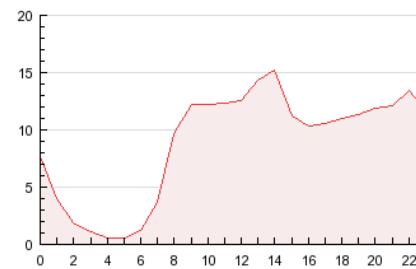

2. Secciones (Nacional)

	PAGINAS	%
HOME	102.975	48.35 %
RESTO	110.016	51.65 %

3. Por día del mes (Nacional)

Día	N. únicos	Visitas	Páginas	Día	N. únicos	Visitas	Páginas	Día	N. únicos	Visitas	Páginas
1	1.659	2.284	5.785	11	2.162	2.891	5.956	21	4.133	5.137	10.180
2	1.934	2.664	5.543	12	2.573	3.522	7.852	22	3.382	4.143	8.127
3	2.444	3.325	7.104	13	2.440	3.305	7.642	23	2.749	3.480	7.094
4	2.318	3.110	6.254	14	2.354	3.192	7.756	24	2.854	3.760	7.687
5	2.235	3.045	6.324	15	2.461	3.300	7.160	25	2.492	3.358	7.477
6	2.180	2.948	6.728	16	2.744	3.628	8.798	26	2.353	3.210	7.096
7	2.121	2.910	6.429	17	2.542	3.468	8.182	27	2.600	3.621	9.291
8	1.562	2.129	4.279	18	2.396	3.258	6.956	28	2.332	3.200	8.199
9	1.624	2.120	4.220	19	2.436	3.247	7.118	29	1.814	2.472	6.190
10	2.197	2.947	6.667	20	4.024	5.046	10.281	30	1.606	2.120	4.616

4. Gráficas (Nacional)

4.1 Por día de la semana (promedio)

N. únicos / Visitas (x 100)

Páginas (x 100)

4.2 Por franja horaria (promedio)

Visitas (x 1000)

Páginas (x 1000)

4.3 Por meses