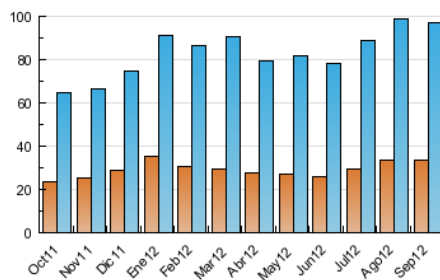

4.3 Por meses

N. únicos / Visitas (x 1000)