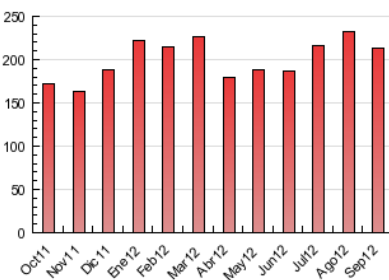

Páginas (x 1000)