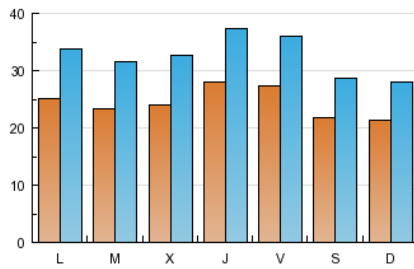

1. Cifras totales y promedios (Nacional)

MES - AÑO	NAVEGADORES UNICOS	VISITAS	PAGINAS
Septiembre - 2012	33.716	96.840	212.991
PROMEDIO DIARIO	2.424	3.228	7.100
PROMEDIO LUNES-VIERNES	2.559	3.425	7.559
PROMEDIO SABADO-DOMINGO	2.154	2.834	6.181
PAGINAS / VISITAS	2,20		
DURACION MEDIA VISITAS	0:03:05		
DURACION MEDIA PAGINAS	0:01:25		

2. Secciones (Nacional)

	PAGINAS	%
HOME	102.975	48.35 %
RESTO	110.016	51.65 %

3. Por día del mes (Nacional)

Día	N. únicos	Visitas	Páginas	Día	N. únicos	Visitas	Páginas	Día	N. únicos	Visitas	Páginas
1	1.659	2.284	5.785	11	2.162	2.891	5.956	21	4.133	5.137	10.180
2	1.934	2.664	5.543	12	2.573	3.522	7.852	22	3.382	4.143	8.127
3	2.444	3.325	7.104	13	2.440	3.305	7.642	23	2.749	3.480	7.094
4	2.318	3.110	6.254	14	2.354	3.192	7.756	24	2.854	3.760	7.687
5	2.235	3.045	6.324	15	2.461	3.300	7.160	25	2.492	3.358	7.477
6	2.180	2.948	6.728	16	2.744	3.628	8.798	26	2.353	3.210	7.096
7	2.121	2.910	6.429	17	2.542	3.468	8.182	27	2.600	3.621	9.291
8	1.562	2.129	4.279	18	2.396	3.258	6.956	28	2.332	3.200	8.199
9	1.624	2.120	4.220	19	2.436	3.247	7.118	29	1.814	2.472	6.190
10	2.197	2.947	6.667	20	4.024	5.046	10.281	30	1.606	2.120	4.616

4. Gráficas (Nacional)

4.1 Por día de la semana (promedio)

N. únicos / Visitas (x 100)

Páginas (x 100)

4.2 Por franja horaria (promedio)

Visitas (x 1000)

Páginas (x 1000)

4.3 Por meses