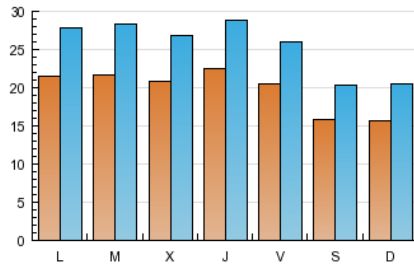

1. Cifras totales y promedios (Nacional)

MES - AÑO	NAVEGADORES UNICOS	VISITAS	PAGINAS
Marzo - 2013	27.890	78.062	161.364
PROMEDIO DIARIO	1.955	2.518	5.205
PROMEDIO LUNES-VIERNES	2.136	2.747	5.696
PROMEDIO SABADO-DOMINGO	1.575	2.037	4.175
PAGINAS / VISITAS	2,07		
DURACION MEDIA VISITAS	0:02:40		
DURACION MEDIA PAGINAS	0:01:18		

2. Secciones (Nacional)

	PAGINAS	%
HOME	83.282	51.61 %
RESTO	78.082	48.39 %

3. Por día del mes (Nacional)

Día	N. únicos	Visitas	Páginas	Día	N. únicos	Visitas	Páginas	Día	N. únicos	Visitas	Páginas
1	1.865	2.353	4.581	11	2.180	2.819	5.932	21	2.126	2.772	5.696
2	1.373	1.735	3.492	12	2.227	2.918	6.626	22	2.416	3.143	6.836
3	1.432	1.861	3.483	13	1.968	2.496	5.160	23	1.712	2.278	4.849
4	2.260	2.898	5.936	14	1.990	2.522	5.071	24	1.625	2.130	4.689
5	2.380	3.079	5.774	15	2.102	2.689	5.989	25	1.883	2.423	5.016
6	2.415	3.144	6.382	16	1.460	1.816	3.626	26	1.801	2.345	4.442
7	2.670	3.271	6.213	17	1.609	2.095	4.134	27	1.936	2.481	4.390
8	2.244	2.757	5.340	18	2.306	2.982	6.856	28	2.187	2.948	6.918
9	1.424	1.827	3.578	19	2.281	2.961	6.194	29	1.600	2.060	4.971
10	1.598	2.172	4.492	20	2.027	2.629	5.294	30	1.958	2.498	5.183
								31	1.557	1.960	4.221

4. Gráficas (Nacional)

4.1 Por día de la semana (promedio)

N. únicos / Visitas (x 100)

Páginas (x 100)

4.2 Por franja horaria (promedio)

Visitas (x 1000)

Páginas (x 1000)

4.3 Por meses