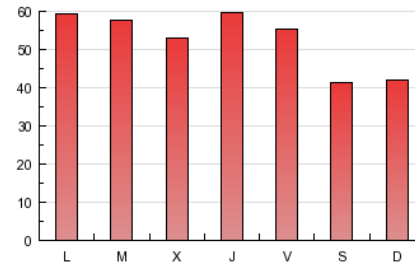

1. Cifras totales y promedios (Nacional)

MES - AÑO	NAVEGADORES UNICOS	VISITAS	PAGINAS
Marzo - 2013	27.890	78.062	161.364
PROMEDIO DIARIO	1.955	2.518	5.205
PROMEDIO LUNES-VIERNES	2.136	2.747	5.696
PROMEDIO SABADO-DOMINGO	1.575	2.037	4.175
PAGINAS / VISITAS	2,07		
DURACION MEDIA VISITAS	0:02:40		
DURACION MEDIA PAGINAS	0:01:18		

2. Secciones (Nacional)

	PAGINAS	%
HOME	83.282	51.61 %
RESTO	78.082	48.39 %

3. Por día del mes (Nacional)

Día	N. únicos	Visitas	Páginas	Día	N. únicos	Visitas	Páginas	Día	N. únicos	Visitas	Páginas
1	1.865	2.353	4.581	11	2.180	2.819	5.932	21	2.126	2.772	5.696
2	1.373	1.735	3.492	12	2.227	2.918	6.626	22	2.416	3.143	6.836
3	1.432	1.861	3.483	13	1.968	2.496	5.160	23	1.712	2.278	4.849
4	2.260	2.898	5.936	14	1.990	2.522	5.071	24	1.625	2.130	4.689
5	2.380	3.079	5.774	15	2.102	2.689	5.989	25	1.883	2.423	5.016
6	2.415	3.144	6.382	16	1.460	1.816	3.626	26	1.801	2.345	4.442
7	2.670	3.271	6.213	17	1.609	2.095	4.134	27	1.936	2.481	4.390
8	2.244	2.757	5.340	18	2.306	2.982	6.856	28	2.187	2.948	6.918
9	1.424	1.827	3.578	19	2.281	2.961	6.194	29	1.600	2.060	4.971
10	1.598	2.172	4.492	20	2.027	2.629	5.294	30	1.958	2.498	5.183
								31	1.557	1.960	4.221

4. Gráficas (Nacional)

4.1 Por día de la semana (promedio)

N. únicos / Visitas (x 100)

Páginas (x 100)

4.2 Por franja horaria (promedio)

Visitas (x 1000)

Páginas (x 1000)

4.3 Por meses