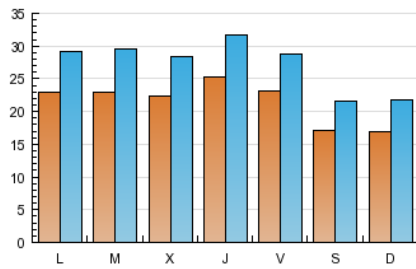

1. Cifras totales y promedios (Nacional e Internacional)

MES - AÑO	NAVEGADORES UNICOS	VISITAS	PAGINAS
Marzo - 2013	32.622	83.620	169.187
PROMEDIO DIARIO	2.125	2.697	5.458
PROMEDIO LUNES-VIERNES	2.330	2.951	5.979
PROMEDIO SABADO-DOMINGO	1.696	2.165	4.362
PAGINAS / VISITAS	2,02		
DURACION MEDIA VISITAS	0:02:37		
DURACION MEDIA PAGINAS	0:01:18		

2. Secciones (Nacional e Internacional)

	PAGINAS	%
HOME	85.000	50.24 %
RESTO	84.187	49.76 %

3. Por día del mes (Nacional e Internacional)

Día	N. únicos	Visitas	Páginas	Día	N. únicos	Visitas	Páginas	Día	N. únicos	Visitas	Páginas
1	1.983	2.477	4.748	11	2.337	2.984	6.168	21	2.258	2.918	5.933
2	1.463	1.829	3.641	12	2.408	3.112	6.913	22	2.671	3.403	7.119
3	1.540	1.974	3.650	13	2.150	2.684	5.432	23	1.812	2.384	4.986
4	2.384	3.037	6.147	14	2.232	2.770	5.359	24	1.748	2.258	4.885
5	2.495	3.201	5.973	15	2.353	2.957	6.324	25	1.994	2.548	5.184
6	2.545	3.280	6.586	16	1.575	1.938	3.840	26	1.898	2.450	4.595
7	3.270	3.871	6.977	17	1.699	2.192	4.256	27	2.075	2.631	4.615
8	2.835	3.365	6.109	18	2.431	3.117	7.064	28	2.338	3.116	7.220
9	1.551	1.961	3.777	19	2.381	3.074	6.387	29	1.717	2.189	5.188
10	1.740	2.322	4.674	20	2.170	2.782	5.522	30	2.147	2.699	5.483
								31	1.688	2.097	4.432

4. Gráficas (Nacional e Internacional)

4.1 Por día de la semana (promedio)

N. únicos / Visitas (x 100)

Páginas (x 100)

4.2 Por franja horaria (promedio)

Visitas (x 1000)

Páginas (x 1000)

4.3 Por meses