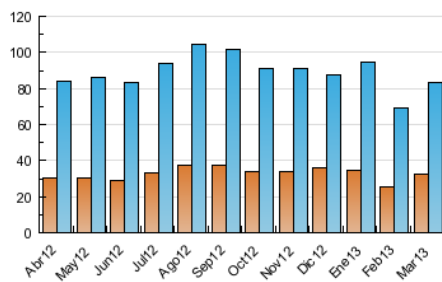

4.3 Por meses

N. únicos / Visitas (x 1000)