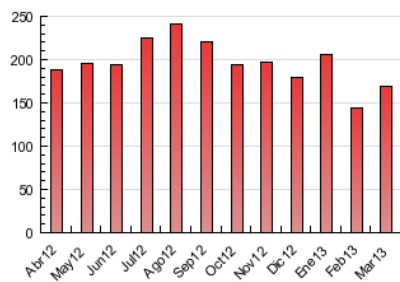

Páginas (x 1000)