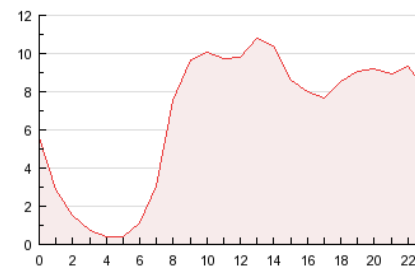

2. Secciones (Nacional)

	PAGINAS	%
HOME	83.282	51.61 %
RESTO	78.082	48.39 %

3. Por día del mes (Nacional)

Día	N. únicos	Visitas	Páginas	Día	N. únicos	Visitas	Páginas	Día	N. únicos	Visitas	Páginas
1	1.865	2.353	4.581	11	2.180	2.819	5.932	21	2.126	2.772	5.696
2	1.373	1.735	3.492	12	2.227	2.918	6.626	22	2.416	3.143	6.836
3	1.432	1.861	3.483	13	1.968	2.496	5.160	23	1.712	2.278	4.849
4	2.260	2.898	5.936	14	1.990	2.522	5.071	24	1.625	2.130	4.689
5	2.380	3.079	5.774	15	2.102	2.689	5.989	25	1.883	2.423	5.016
6	2.415	3.144	6.382	16	1.460	1.816	3.626	26	1.801	2.345	4.442
7	2.670	3.271	6.213	17	1.609	2.095	4.134	27	1.936	2.481	4.390
8	2.244	2.757	5.340	18	2.306	2.982	6.856	28	2.187	2.948	6.918
9	1.424	1.827	3.578	19	2.281	2.961	6.194	29	1.600	2.060	4.971
10	1.598	2.172	4.492	20	2.027	2.629	5.294	30	1.958	2.498	5.183
								31	1.557	1.960	4.221

4. Gráficas (Nacional)

4.1 Por día de la semana (promedio)

N. únicos / Visitas (x 100)

Páginas (x 100)

4.2 Por franja horaria (promedio)

Visitas (x 1000)

Páginas (x 1000)

4.3 Por meses