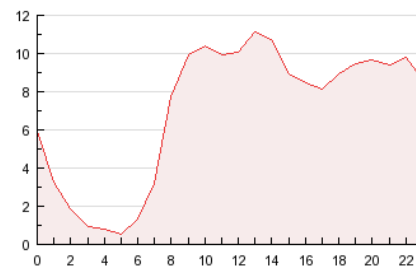

2. Secciones (Nacional e Internacional)

	PAGINAS	%
HOME	85.000	50.24 %
RESTO	84.187	49.76 %

3. Por día del mes (Nacional e Internacional)

Día	N. únicos	Visitas	Páginas	Día	N. únicos	Visitas	Páginas	Día	N. únicos	Visitas	Páginas
1	1.983	2.477	4.748	11	2.337	2.984	6.168	21	2.258	2.918	5.933
2	1.463	1.829	3.641	12	2.408	3.112	6.913	22	2.671	3.403	7.119
3	1.540	1.974	3.650	13	2.150	2.684	5.432	23	1.812	2.384	4.986
4	2.384	3.037	6.147	14	2.232	2.770	5.359	24	1.748	2.258	4.885
5	2.495	3.201	5.973	15	2.353	2.957	6.324	25	1.994	2.548	5.184
6	2.545	3.280	6.586	16	1.575	1.938	3.840	26	1.898	2.450	4.595
7	3.270	3.871	6.977	17	1.699	2.192	4.256	27	2.075	2.631	4.615
8	2.835	3.365	6.109	18	2.431	3.117	7.064	28	2.338	3.116	7.220
9	1.551	1.961	3.777	19	2.381	3.074	6.387	29	1.717	2.189	5.188
10	1.740	2.322	4.674	20	2.170	2.782	5.522	30	2.147	2.699	5.483
								31	1.688	2.097	4.432

4. Gráficas (Nacional e Internacional)

4.1 Por día de la semana (promedio)

N. únicos / Visitas (x 100)

Páginas (x 100)

4.2 Por franja horaria (promedio)

Visitas (x 1000)

Páginas (x 1000)

4.3 Por meses