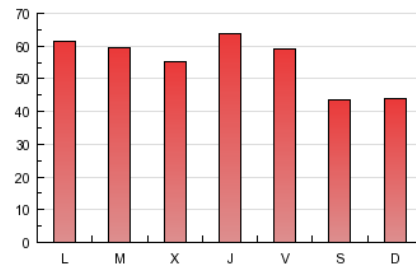

1. Cifras totales y promedios (Nacional e Internacional)

MES - AÑO	NAVEGADORES UNICOS	VISITAS	PAGINAS
Marzo - 2013	32.622	83.620	169.187
PROMEDIO DIARIO	2.125	2.697	5.458
PROMEDIO LUNES-VIERNES	2.330	2.951	5.979
PROMEDIO SABADO-DOMINGO	1.696	2.165	4.362
PAGINAS / VISITAS	2,02		
DURACION MEDIA VISITAS	0:02:37		
DURACION MEDIA PAGINAS	0:01:18		

2. Secciones (Nacional e Internacional)

	PAGINAS	%
HOME	85.000	50.24 %
RESTO	84.187	49.76 %

3. Por día del mes (Nacional e Internacional)

Día	N. únicos	Visitas	Páginas	Día	N. únicos	Visitas	Páginas	Día	N. únicos	Visitas	Páginas
1	1.983	2.477	4.748	11	2.337	2.984	6.168	21	2.258	2.918	5.933
2	1.463	1.829	3.641	12	2.408	3.112	6.913	22	2.671	3.403	7.119
3	1.540	1.974	3.650	13	2.150	2.684	5.432	23	1.812	2.384	4.986
4	2.384	3.037	6.147	14	2.232	2.770	5.359	24	1.748	2.258	4.885
5	2.495	3.201	5.973	15	2.353	2.957	6.324	25	1.994	2.548	5.184
6	2.545	3.280	6.586	16	1.575	1.938	3.840	26	1.898	2.450	4.595
7	3.270	3.871	6.977	17	1.699	2.192	4.256	27	2.075	2.631	4.615
8	2.835	3.365	6.109	18	2.431	3.117	7.064	28	2.338	3.116	7.220
9	1.551	1.961	3.777	19	2.381	3.074	6.387	29	1.717	2.189	5.188
10	1.740	2.322	4.674	20	2.170	2.782	5.522	30	2.147	2.699	5.483
								31	1.688	2.097	4.432

4. Gráficas (Nacional e Internacional)

4.1 Por día de la semana (promedio)

N. únicos / Visitas (x 100)

Páginas (x 100)

4.2 Por franja horaria (promedio)

Visitas (x 1000)

Páginas (x 1000)

4.3 Por meses