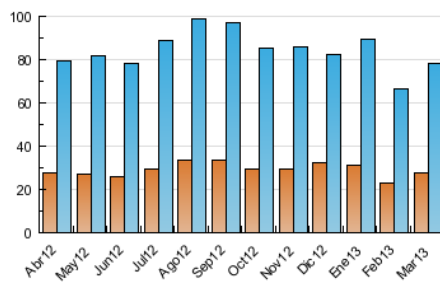

4.3 Por meses

N. únicos / Visitas (x 1000)