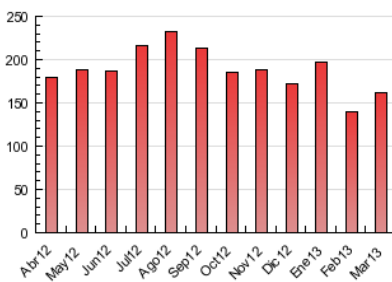

Páginas (x 1000)