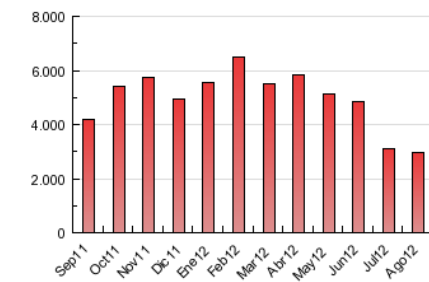

#### 3. Por día del mes (Nacional)

Día	N. únicos	Visitas	Páginas	Día	N. únicos	Visitas	Páginas	Día	N. únicos	Visitas	Páginas
1	24.611	30.308	99.940	11	17.629	20.884	69.741	21	23.565	28.944	96.488
2	25.593	31.732	101.324	12	18.035	21.784	81.710	22	28.638	34.283	109.902
3	24.142	29.929	93.322	13	21.046	25.949	83.716	23	24.853	30.272	103.521
4	17.092	20.397	66.525	14	20.628	25.351	82.402	24	23.057	28.270	94.779
5	18.559	22.129	77.354	15	19.963	23.452	77.717	25	19.464	23.066	76.778
6	21.289	26.366	86.737	16	22.115	27.087	88.547	26	21.461	25.559	89.174
7	23.220	28.466	93.029	17	22.764	27.846	91.524	27	89.183	100.502	205.176
8	23.875	29.245	95.300	18	19.164	22.773	75.101	28	29.225	36.371	111.715
9	21.644	26.627	85.187	19	21.058	25.078	87.429	29	26.753	33.215	109.491
10	21.664	26.675	84.515	20	23.923	29.131	93.509	30	27.360	33.700	108.282
								31	37.653	47.532	151.843

4. Gráficas (Nacional)

4.1 Por día de la semana (promedio)

N. únicos / Visitas (x 100)

Páginas (x 100)

4.2 Por franja horaria (promedio)

Visitas (x 1000)

Páginas (x 1000)

4.3 Por meses

N. únicos / Visitas (x 1000)

Páginas (x 1000)