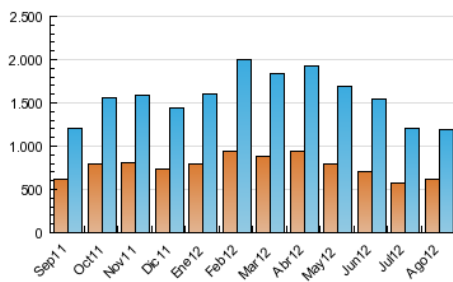

### 3. Por día del mes (Nacional e Internacional)

Día	N. únicos	Visitas	Páginas	Día	N. únicos	Visitas	Páginas	Día	N. únicos	Visitas	Páginas
1	29.525	36.786	117.185	11	22.976	28.080	94.267	21	29.184	36.393	116.547
2	30.920	38.937	120.169	12	23.756	29.992	110.933	22	34.295	41.747	128.942
3	30.155	37.800	113.285	13	25.944	32.486	101.156	23	30.547	37.688	122.131
4	22.162	27.272	84.897	14	25.564	31.868	99.019	24	28.646	35.746	114.294
5	24.066	29.740	99.130	15	25.029	30.146	95.288	25	25.383	30.918	99.174
6	26.072	32.873	104.970	16	27.699	34.537	109.344	26	28.125	34.370	113.988
7	28.090	34.920	110.014	17	29.188	36.341	116.221	27	102.970	116.861	238.888
8	28.691	35.614	112.004	18	25.456	31.102	98.694	28	35.807	45.187	134.174
9	26.319	32.792	101.387	19	27.544	33.750	114.090	29	32.888	41.476	130.268
10	26.571	33.120	101.859	20	29.680	36.667	114.308	30	33.249	41.647	128.215
								31	45.403	58.252	181.296

##### 4.1 Por día de la semana (promedio)

N. únicos / Visitas (x 100)

Páginas (x 100)

##### 4.2 Por franja horaria (promedio)

Visitas (x 1000)

Páginas (x 1000)

##### 4.3 Por meses

N. únicos / Visitas (x 1000)

Páginas (x 1000)