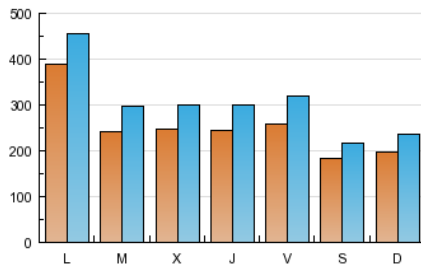

4. Gráficas (Nacional)

4.1 Por día de la semana (promedio)

N. únicos / Visitas (x 100)