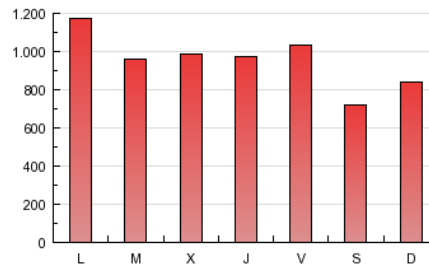

#### 2. Secciones (Nacional)

	PAGINAS	%
<b>HOME</b>	284.949	9.59 %
<b>RESTO</b>	2.686.829	90.41 %

#### 3. Por día del mes (Nacional)

Día	N. únicos	Visitas	Páginas	Día	N. únicos	Visitas	Páginas	Día	N. únicos	Visitas	Páginas
1	24.611	30.308	99.940	11	17.629	20.884	69.741	21	23.565	28.944	96.488
2	25.593	31.732	101.324	12	18.035	21.784	81.710	22	28.638	34.283	109.902
3	24.142	29.929	93.322	13	21.046	25.949	83.716	23	24.853	30.272	103.521
4	17.092	20.397	66.525	14	20.628	25.351	82.402	24	23.057	28.270	94.779
5	18.559	22.129	77.354	15	19.963	23.452	77.717	25	19.464	23.066	76.778
6	21.289	26.366	86.737	16	22.115	27.087	88.547	26	21.461	25.559	89.174
7	23.220	28.466	93.029	17	22.764	27.846	91.524	27	89.183	100.502	205.176
8	23.875	29.245	95.300	18	19.164	22.773	75.101	28	29.225	36.371	111.715
9	21.644	26.627	85.187	19	21.058	25.078	87.429	29	26.753	33.215	109.491
10	21.664	26.675	84.515	20	23.923	29.131	93.509	30	27.360	33.700	108.282
								31	37.653	47.532	151.843

4. Gráficas (Nacional)

4.1 Por día de la semana (promedio)

N. únicos / Visitas (x 100)

Páginas (x 100)

4.2 Por franja horaria (promedio)

Visitas (x 1000)

Páginas (x 1000)

4.3 Por meses