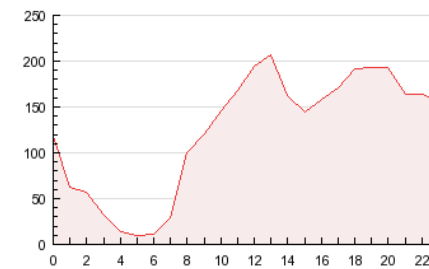

#### 3. Por día del mes (Nacional)

Día	N. únicos	Visitas	Páginas	Día	N. únicos	Visitas	Páginas	Día	N. únicos	Visitas	Páginas
1	24.611	30.308	99.940	11	17.629	20.884	69.741	21	23.565	28.944	96.488
2	25.593	31.732	101.324	12	18.035	21.784	81.710	22	28.638	34.283	109.902
3	24.142	29.929	93.322	13	21.046	25.949	83.716	23	24.853	30.272	103.521
4	17.092	20.397	66.525	14	20.628	25.351	82.402	24	23.057	28.270	94.779
5	18.559	22.129	77.354	15	19.963	23.452	77.717	25	19.464	23.066	76.778
6	21.289	26.366	86.737	16	22.115	27.087	88.547	26	21.461	25.559	89.174
7	23.220	28.466	93.029	17	22.764	27.846	91.524	27	89.183	100.502	205.176
8	23.875	29.245	95.300	18	19.164	22.773	75.101	28	29.225	36.371	111.715
9	21.644	26.627	85.187	19	21.058	25.078	87.429	29	26.753	33.215	109.491
10	21.664	26.675	84.515	20	23.923	29.131	93.509	30	27.360	33.700	108.282
								31	37.653	47.532	151.843

4. Gráficas (Nacional)

4.1 Por día de la semana (promedio)

N. únicos / Visitas (x 100)

Páginas (x 100)

4.2 Por franja horaria (promedio)

Visitas (x 1000)

Páginas (x 1000)

4.3 Por meses