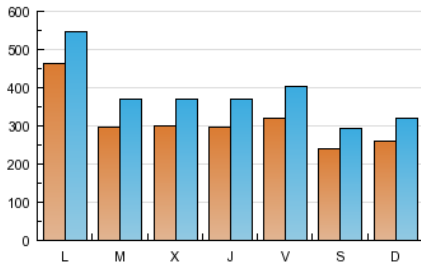

4. Gráficas (Nacional e Internacional)

4.1 Por día de la semana (promedio)

N. únicos / Visitas (x 100)