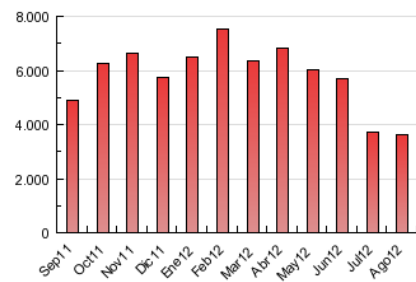

### 3. Por día del mes (Nacional e Internacional)

Día	N. únicos	Visitas	Páginas	Día	N. únicos	Visitas	Páginas	Día	N. únicos	Visitas	Páginas
1	29.525	36.786	117.185	11	22.976	28.080	94.267	21	29.184	36.393	116.547
2	30.920	38.937	120.169	12	23.756	29.992	110.933	22	34.295	41.747	128.942
3	30.155	37.800	113.285	13	25.944	32.486	101.156	23	30.547	37.688	122.131
4	22.162	27.272	84.897	14	25.564	31.868	99.019	24	28.646	35.746	114.294
5	24.066	29.740	99.130	15	25.029	30.146	95.288	25	25.383	30.918	99.174
6	26.072	32.873	104.970	16	27.699	34.537	109.344	26	28.125	34.370	113.988
7	28.090	34.920	110.014	17	29.188	36.341	116.221	27	102.970	116.861	238.888
8	28.691	35.614	112.004	18	25.456	31.102	98.694	28	35.807	45.187	134.174
9	26.319	32.792	101.387	19	27.544	33.750	114.090	29	32.888	41.476	130.268
10	26.571	33.120	101.859	20	29.680	36.667	114.308	30	33.249	41.647	128.215
								31	45.403	58.252	181.296

##### 4.1 Por día de la semana (promedio)

N. únicos / Visitas (x 100)

Páginas (x 100)

##### 4.2 Por franja horaria (promedio)

Visitas (x 1000)

Páginas (x 1000)

##### 4.3 Por meses

N. únicos / Visitas (x 1000)

Páginas (x 1000)