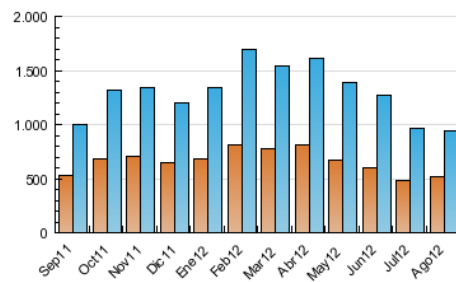

#### 3. Por día del mes (Nacional)

Día	N. únicos	Visitas	Páginas	Día	N. únicos	Visitas	Páginas	Día	N. únicos	Visitas	Páginas
1	24.611	30.308	99.940	11	17.629	20.884	69.741	21	23.565	28.944	96.488
2	25.593	31.732	101.324	12	18.035	21.784	81.710	22	28.638	34.283	109.902
3	24.142	29.929	93.322	13	21.046	25.949	83.716	23	24.853	30.272	103.521
4	17.092	20.397	66.525	14	20.628	25.351	82.402	24	23.057	28.270	94.779
5	18.559	22.129	77.354	15	19.963	23.452	77.717	25	19.464	23.066	76.778
6	21.289	26.366	86.737	16	22.115	27.087	88.547	26	21.461	25.559	89.174
7	23.220	28.466	93.029	17	22.764	27.846	91.524	27	89.183	100.502	205.176
8	23.875	29.245	95.300	18	19.164	22.773	75.101	28	29.225	36.371	111.715
9	21.644	26.627	85.187	19	21.058	25.078	87.429	29	26.753	33.215	109.491
10	21.664	26.675	84.515	20	23.923	29.131	93.509	30	27.360	33.700	108.282
								31	37.653	47.532	151.843

4. Gráficas (Nacional)

4.1 Por día de la semana (promedio)

N. únicos / Visitas (x 100)

Páginas (x 100)

4.2 Por franja horaria (promedio)

Visitas (x 1000)

Páginas (x 1000)

4.3 Por meses

N. únicos / Visitas (x 1000)

Páginas (x 1000)