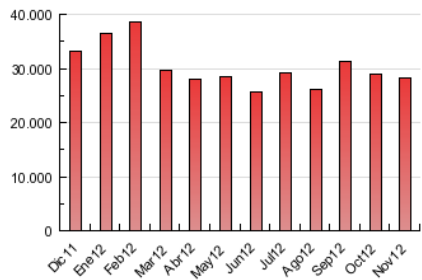

Páginas (x 1000)