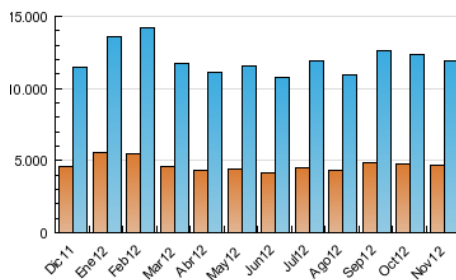

4.3 Por meses

N. únicos / Visitas (x 1000)