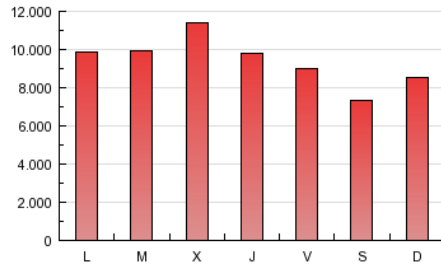

1. Cifras totales y promedios (Nacional)

MES - AÑO	NAVEGADORES UNICOS	VISITAS	PAGINAS
Noviembre - 2012	3.715.988	10.198.053	28.273.869
PROMEDIO DIARIO	257.807	339.935	942.462
PROMEDIO LUNES-VIERNES	273.634	359.529	995.923
PROMEDIO SABADO-DOMINGO	214.283	286.051	795.446
PAGINAS / VISITAS	2,77		
DURACION MEDIA VISITAS	0:10:52		
DURACION MEDIA PAGINAS	0:03:55		

2. Secciones (Nacional)

	PAGINAS	%
HOME	14.903.765	52.71 %
RESTO	13.370.104	47.29 %

3. Por día del mes (Nacional)

Día	N. únicos	Visitas	Páginas	Día	N. únicos	Visitas	Páginas	Día	N. únicos	Visitas	Páginas
1	218.326	291.993	851.507	11	209.399	278.510	801.485	21	311.685	398.767	1.081.396
2	219.378	292.044	823.003	12	261.379	343.282	945.886	22	279.731	357.729	990.769
3	187.720	251.067	698.285	13	284.012	371.852	1.043.222	23	241.733	310.759	909.063
4	207.908	276.999	753.580	14	370.991	534.713	1.360.797	24	192.186	252.360	720.905
5	244.330	321.806	875.662	15	291.404	383.673	1.094.335	25	267.262	373.995	1.036.655
6	259.571	345.851	938.292	16	261.155	338.707	909.217	26	322.003	418.845	1.149.539
7	307.769	409.314	1.145.858	17	207.589	273.603	752.317	27	275.849	359.646	1.017.373
8	271.984	352.650	966.414	18	230.008	305.051	831.759	28	269.778	349.078	978.198
9	270.443	349.685	977.430	19	273.711	358.180	979.610	29	272.196	353.887	1.009.448
10	212.189	276.822	768.581	20	275.442	359.318	987.015	30	237.079	307.867	876.268

4. Gráficas (Nacional)

4.1 Por día de la semana (promedio)

N. únicos / Visitas (x 100)

Páginas (x 100)

4.2 Por franja horaria (promedio)

Visitas (x 1000)

Páginas (x 1000)

4.3 Por meses