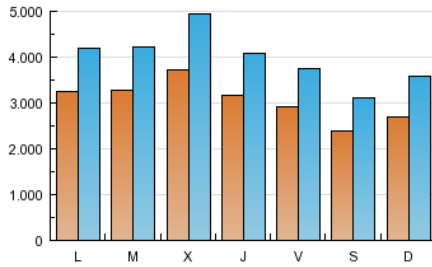

1. Cifras totales y promedios (Nacional e Internacional)

MES - AÑO	NAVEGADORES UNICOS	VISITAS	PAGINAS
Noviembre - 2012	4.716.245	11.928.459	32.055.838
PROMEDIO DIARIO	305.518	397.615	1.068.528
PROMEDIO LUNES-VIERNES	324.444	420.837	1.129.736
PROMEDIO SABADO-DOMINGO	253.470	333.755	900.207
PAGINAS / VISITAS	2,69		
DURACION MEDIA VISITAS	0:10:42		
DURACION MEDIA PAGINAS	0:03:59		

2. Secciones (Nacional e Internacional)

	PAGINAS	%
HOME	16.464.276	51.36 %
RESTO	15.591.562	48.64 %

3. Por día del mes (Nacional e Internacional)

Día	N. únicos	Visitas	Páginas	Día	N. únicos	Visitas	Páginas	Día	N. únicos	Visitas	Páginas
1	259.584	342.200	964.246	11	248.155	325.383	906.432	21	369.144	467.116	1.226.869
2	259.359	340.633	931.100	12	307.067	398.817	1.068.408	22	332.361	419.739	1.122.562
3	221.232	291.637	786.717	13	344.444	442.907	1.190.565	23	287.284	364.775	1.027.775
4	242.608	319.306	847.985	14	437.501	619.844	1.549.768	24	227.974	295.535	816.526
5	287.322	373.895	989.591	15	347.534	451.526	1.246.067	25	311.601	431.028	1.167.545
6	307.251	403.787	1.060.796	16	310.872	398.508	1.039.104	26	377.659	486.871	1.302.552
7	367.273	481.909	1.305.066	17	245.900	320.063	854.641	27	327.720	421.895	1.153.825
8	320.011	410.306	1.092.548	18	270.225	354.323	940.820	28	319.251	408.010	1.105.114
9	318.947	407.634	1.104.482	19	323.693	418.891	1.112.413	29	322.232	413.804	1.139.256
10	260.067	332.762	880.986	20	328.566	422.979	1.124.951	30	282.698	362.376	997.128

4. Gráficas (Nacional e Internacional)

4.1 Por día de la semana (promedio)

N. únicos / Visitas (x 100)

Páginas (x 100)

4.2 Por franja horaria (promedio)

Visitas (x 1000)

Páginas (x 1000)

4.3 Por meses