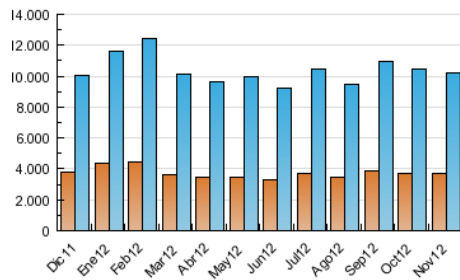

4.3 Por meses

N. únicos / Visitas (x 1000)