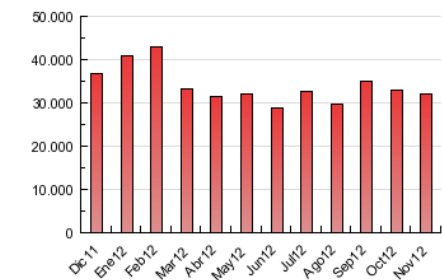

Páginas (x 1000)