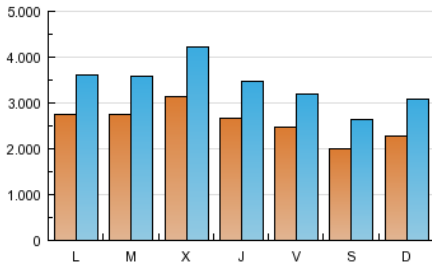

1. Cifras totales y promedios (Nacional)

MES - AÑO	NAVEGADORES UNICOS	VISITAS	PAGINAS
Noviembre - 2012	3.715.988	10.198.053	28.273.869
PROMEDIO DIARIO	257.807	339.935	942.462
PROMEDIO LUNES-VIERNES	273.634	359.529	995.923
PROMEDIO SABADO-DOMINGO	214.283	286.051	795.446
PAGINAS / VISITAS	2,77		
DURACION MEDIA VISITAS	0:10:52		
DURACION MEDIA PAGINAS	0:03:55		

2. Secciones (Nacional)

	PAGINAS	%
HOME	14.903.765	52.71 %
RESTO	13.370.104	47.29 %

3. Por día del mes (Nacional)

Día	N. únicos	Visitas	Páginas	Día	N. únicos	Visitas	Páginas	Día	N. únicos	Visitas	Páginas
1	218.326	291.993	851.507	11	209.399	278.510	801.485	21	311.685	398.767	1.081.396
2	219.378	292.044	823.003	12	261.379	343.282	945.886	22	279.731	357.729	990.769
3	187.720	251.067	698.285	13	284.012	371.852	1.043.222	23	241.733	310.759	909.063
4	207.908	276.999	753.580	14	370.991	534.713	1.360.797	24	192.186	252.360	720.905
5	244.330	321.806	875.662	15	291.404	383.673	1.094.335	25	267.262	373.995	1.036.655
6	259.571	345.851	938.292	16	261.155	338.707	909.217	26	322.003	418.845	1.149.539
7	307.769	409.314	1.145.858	17	207.589	273.603	752.317	27	275.849	359.646	1.017.373
8	271.984	352.650	966.414	18	230.008	305.051	831.759	28	269.778	349.078	978.198
9	270.443	349.685	977.430	19	273.711	358.180	979.610	29	272.196	353.887	1.009.448
10	212.189	276.822	768.581	20	275.442	359.318	987.015	30	237.079	307.867	876.268

4. Gráficas (Nacional)

4.1 Por día de la semana (promedio)

N. únicos / Visitas (x 100)

Páginas (x 100)

4.2 Por franja horaria (promedio)

Visitas (x 1000)

Páginas (x 1000)

4.3 Por meses