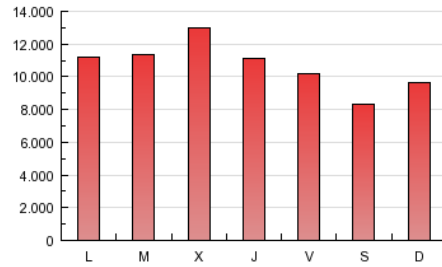

1. Cifras totales y promedios (Nacional e Internacional)

MES - AÑO	NAVEGADORES UNICOS	VISITAS	PAGINAS
Noviembre - 2012	4.716.245	11.928.459	32.055.838
PROMEDIO DIARIO	305.518	397.615	1.068.528
PROMEDIO LUNES-VIERNES	324.444	420.837	1.129.736
PROMEDIO SABADO-DOMINGO	253.470	333.755	900.207
PAGINAS / VISITAS	2,69		
DURACION MEDIA VISITAS	0:10:42		
DURACION MEDIA PAGINAS	0:03:59		

2. Secciones (Nacional e Internacional)

	PAGINAS	%
HOME	16.464.276	51.36 %
RESTO	15.591.562	48.64 %

3. Por día del mes (Nacional e Internacional)

Día	N. únicos	Visitas	Páginas	Día	N. únicos	Visitas	Páginas	Día	N. únicos	Visitas	Páginas
1	259.584	342.200	964.246	11	248.155	325.383	906.432	21	369.144	467.116	1.226.869
2	259.359	340.633	931.100	12	307.067	398.817	1.068.408	22	332.361	419.739	1.122.562
3	221.232	291.637	786.717	13	344.444	442.907	1.190.565	23	287.284	364.775	1.027.775
4	242.608	319.306	847.985	14	437.501	619.844	1.549.768	24	227.974	295.535	816.526
5	287.322	373.895	989.591	15	347.534	451.526	1.246.067	25	311.601	431.028	1.167.545
6	307.251	403.787	1.060.796	16	310.872	398.508	1.039.104	26	377.659	486.871	1.302.552
7	367.273	481.909	1.305.066	17	245.900	320.063	854.641	27	327.720	421.895	1.153.825
8	320.011	410.306	1.092.548	18	270.225	354.323	940.820	28	319.251	408.010	1.105.114
9	318.947	407.634	1.104.482	19	323.693	418.891	1.112.413	29	322.232	413.804	1.139.256
10	260.067	332.762	880.986	20	328.566	422.979	1.124.951	30	282.698	362.376	997.128

4. Gráficas (Nacional e Internacional)

4.1 Por día de la semana (promedio)

N. únicos / Visitas (x 100)

Páginas (x 100)

4.2 Por franja horaria (promedio)

Visitas (x 1000)

Páginas (x 1000)

4.3 Por meses