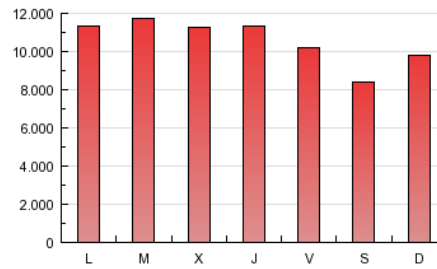

1. Cifras totales y promedios (Nacional e Internacional)

MES - AÑO	NAVEGADORES UNICOS	VISITAS	PAGINAS
Octubre - 2012	4.798.430	12.321.626	33.037.150
PROMEDIO DIARIO	302.757	397.472	1.065.715
PROMEDIO LUNES-VIERNES	322.336	420.671	1.119.929
PROMEDIO SABADO-DOMINGO	246.466	330.773	909.848
PAGINAS / VISITAS	2,68		
DURACION MEDIA VISITAS	0:10:07		
DURACION MEDIA PAGINAS	0:03:47		

2. Secciones (Nacional e Internacional)

	PAGINAS	%
HOME	16.702.390	50.56 %
RESTO	16.334.760	49.44 %

3. Por día del mes (Nacional e Internacional)

Día	N. únicos	Visitas	Páginas	Día	N. únicos	Visitas	Páginas	Día	N. únicos	Visitas	Páginas
1	317.456	422.796	1.142.387	11	301.516	395.093	1.066.098	21	295.439	415.735	1.126.664
2	301.855	400.788	1.037.672	12	239.131	321.215	896.285	22	325.694	435.067	1.189.252
3	296.649	388.481	1.044.304	13	211.811	280.703	776.982	23	307.647	411.419	1.109.097
4	300.667	397.586	1.101.120	14	249.607	331.648	877.944	24	337.298	437.206	1.151.270
5	287.934	375.414	1.042.986	15	338.370	442.037	1.124.593	25	322.800	419.913	1.165.454
6	223.387	294.763	824.574	16	380.675	484.679	1.217.355	26	304.148	393.818	1.104.611
7	262.078	351.007	956.599	17	342.364	443.554	1.151.743	27	243.194	324.570	918.070
8	322.032	430.679	1.178.607	18	351.804	456.315	1.205.102	28	254.835	342.619	956.047
9	320.546	426.636	1.191.296	19	314.424	400.388	1.034.252	29	294.949	385.857	1.031.536
10	330.632	433.149	1.192.895	20	231.374	305.140	841.906	30	455.139	564.979	1.299.131
								31	320.000	408.372	1.081.318

4. Gráficas (Nacional e Internacional)

4.1 Por día de la semana (promedio)

N. únicos / Visitas (x 100)

Páginas (x 100)

4.2 Por franja horaria (promedio)

Visitas (x 1000)

Páginas (x 1000)

4.3 Por meses