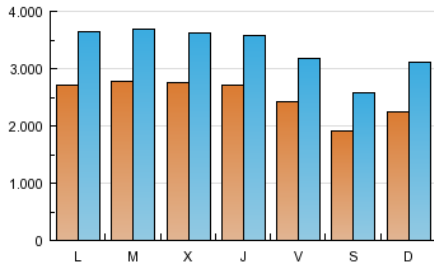

1. Cifras totales y promedios (Nacional)

MES - AÑO	NAVEGADORES UNICOS	VISITAS	PAGINAS
Octubre - 2012	3.677.691	10.453.668	29.033.138
PROMEDIO DIARIO	252.676	337.215	936.553
PROMEDIO LUNES-VIERNES	268.066	355.735	982.432
PROMEDIO SABADO-DOMINGO	208.429	283.972	804.650
PAGINAS / VISITAS	2,78		
DURACION MEDIA VISITAS	0:10:19		
DURACION MEDIA PAGINAS	0:03:43		

2. Secciones (Nacional)

	PAGINAS	%
HOME	15.134.033	52.13 %
RESTO	13.899.105	47.87 %

3. Por día del mes (Nacional)

Día	N. únicos	Visitas	Páginas	Día	N. únicos	Visitas	Páginas	Día	N. únicos	Visitas	Páginas
1	271.860	366.402	1.012.591	11	254.017	337.221	937.741	21	253.861	362.461	1.005.909
2	256.644	345.601	918.817	12	196.851	269.642	779.632	22	276.753	374.537	1.051.551
3	251.669	334.221	925.422	13	177.675	239.043	682.558	23	259.782	352.736	977.610
4	255.199	342.232	974.893	14	211.046	284.311	774.517	24	287.220	377.061	1.018.778
5	245.136	323.753	926.236	15	289.662	382.581	994.918	25	272.845	360.095	1.030.944
6	187.429	251.017	724.655	16	295.027	386.547	1.037.354	26	258.895	339.308	980.123
7	219.804	299.138	839.429	17	288.846	379.887	1.017.956	27	206.315	279.376	816.194
8	269.680	365.807	1.030.339	18	298.549	392.948	1.067.357	28	216.239	294.813	847.025
9	269.472	364.302	1.051.329	19	265.318	342.547	911.458	29	247.506	328.645	906.357
10	281.034	372.843	1.054.701	20	195.064	261.614	746.913	30	303.808	394.389	1.033.068
								31	269.737	348.590	956.763

4. Gráficas (Nacional)

4.1 Por día de la semana (promedio)

N. únicos / Visitas (x 100)

Páginas (x 100)

4.2 Por franja horaria (promedio)

Visitas (x 1000)

Páginas (x 1000)

4.3 Por meses