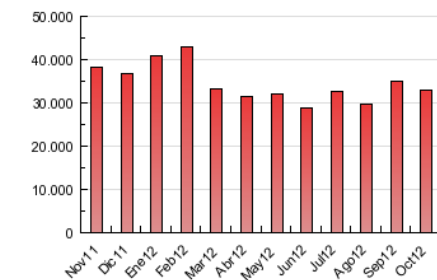

Páginas (x 1000)