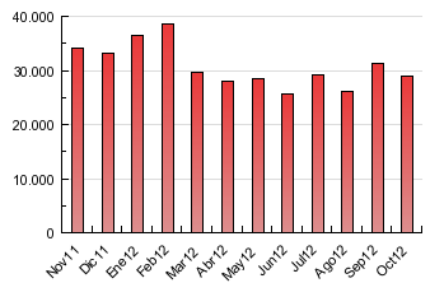

Páginas (x 1000)