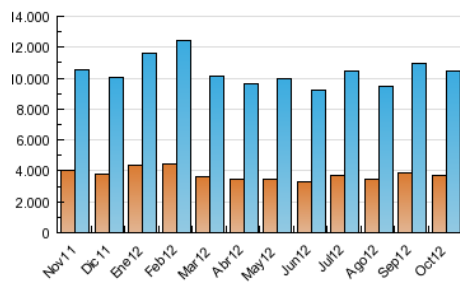

4.3 Por meses

N. únicos / Visitas (x 1000)