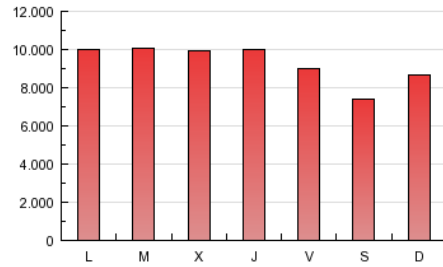

1. Cifras totales y promedios (Nacional)

MES - AÑO	NAVEGADORES UNICOS	VISITAS	PAGINAS
Octubre - 2012	3.677.691	10.453.668	29.033.138
PROMEDIO DIARIO	252.676	337.215	936.553
PROMEDIO LUNES-VIERNES	268.066	355.735	982.432
PROMEDIO SABADO-DOMINGO	208.429	283.972	804.650
PAGINAS / VISITAS	2,78		
DURACION MEDIA VISITAS	0:10:19		
DURACION MEDIA PAGINAS	0:03:43		

2. Secciones (Nacional)

	PAGINAS	%
HOME	15.134.033	52.13 %
RESTO	13.899.105	47.87 %

3. Por día del mes (Nacional)

Día	N. únicos	Visitas	Páginas	Día	N. únicos	Visitas	Páginas	Día	N. únicos	Visitas	Páginas
1	271.860	366.402	1.012.591	11	254.017	337.221	937.741	21	253.861	362.461	1.005.909
2	256.644	345.601	918.817	12	196.851	269.642	779.632	22	276.753	374.537	1.051.551
3	251.669	334.221	925.422	13	177.675	239.043	682.558	23	259.782	352.736	977.610
4	255.199	342.232	974.893	14	211.046	284.311	774.517	24	287.220	377.061	1.018.778
5	245.136	323.753	926.236	15	289.662	382.581	994.918	25	272.845	360.095	1.030.944
6	187.429	251.017	724.655	16	295.027	386.547	1.037.354	26	258.895	339.308	980.123
7	219.804	299.138	839.429	17	288.846	379.887	1.017.956	27	206.315	279.376	816.194
8	269.680	365.807	1.030.339	18	298.549	392.948	1.067.357	28	216.239	294.813	847.025
9	269.472	364.302	1.051.329	19	265.318	342.547	911.458	29	247.506	328.645	906.357
10	281.034	372.843	1.054.701	20	195.064	261.614	746.913	30	303.808	394.389	1.033.068
								31	269.737	348.590	956.763

4. Gráficas (Nacional)

4.1 Por día de la semana (promedio)

N. únicos / Visitas (x 100)

Páginas (x 100)

4.2 Por franja horaria (promedio)

Visitas (x 1000)

Páginas (x 1000)

4.3 Por meses