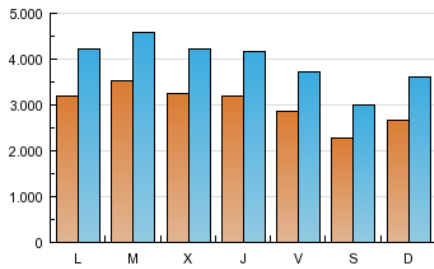

1. Cifras totales y promedios (Nacional e Internacional)

MES - AÑO	NAVEGADORES UNICOS	VISITAS	PAGINAS
Octubre - 2012	4.798.430	12.321.626	33.037.150
PROMEDIO DIARIO	302.757	397.472	1.065.715
PROMEDIO LUNES-VIERNES	322.336	420.671	1.119.929
PROMEDIO SABADO-DOMINGO	246.466	330.773	909.848
PAGINAS / VISITAS	2,68		
DURACION MEDIA VISITAS	0:10:07		
DURACION MEDIA PAGINAS	0:03:47		

2. Secciones (Nacional e Internacional)

	PAGINAS	%
HOME	16.702.390	50.56 %
RESTO	16.334.760	49.44 %

3. Por día del mes (Nacional e Internacional)

Día	N. únicos	Visitas	Páginas	Día	N. únicos	Visitas	Páginas	Día	N. únicos	Visitas	Páginas
1	317.456	422.796	1.142.387	11	301.516	395.093	1.066.098	21	295.439	415.735	1.126.664
2	301.855	400.788	1.037.672	12	239.131	321.215	896.285	22	325.694	435.067	1.189.252
3	296.649	388.481	1.044.304	13	211.811	280.703	776.982	23	307.647	411.419	1.109.097
4	300.667	397.586	1.101.120	14	249.607	331.648	877.944	24	337.298	437.206	1.151.270
5	287.934	375.414	1.042.986	15	338.370	442.037	1.124.593	25	322.800	419.913	1.165.454
6	223.387	294.763	824.574	16	380.675	484.679	1.217.355	26	304.148	393.818	1.104.611
7	262.078	351.007	956.599	17	342.364	443.554	1.151.743	27	243.194	324.570	918.070
8	322.032	430.679	1.178.607	18	351.804	456.315	1.205.102	28	254.835	342.619	956.047
9	320.546	426.636	1.191.296	19	314.424	400.388	1.034.252	29	294.949	385.857	1.031.536
10	330.632	433.149	1.192.895	20	231.374	305.140	841.906	30	455.139	564.979	1.299.131
								31	320.000	408.372	1.081.318

4. Gráficas (Nacional e Internacional)

4.1 Por día de la semana (promedio)

N. únicos / Visitas (x 100)

Páginas (x 100)

4.2 Por franja horaria (promedio)

Visitas (x 1000)

Páginas (x 1000)

4.3 Por meses