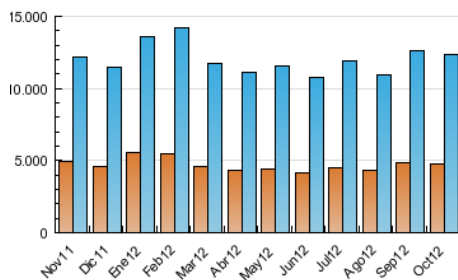

4.3 Por meses

N. únicos / Visitas (x 1000)