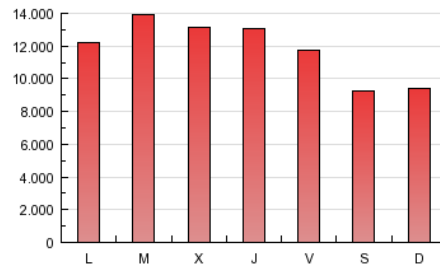

1. Cifras totales y promedios (Nacional e Internacional)

MES - AÑO	NAVEGADORES UNICOS	VISITAS	PAGINAS
Septiembre - 2012	4.873.524	12.618.297	34.965.009
PROMEDIO DIARIO	316.986	420.610	1.165.500
PROMEDIO LUNES-VIERNES	348.993	463.003	1.281.982
PROMEDIO SABADO-DOMINGO	252.972	335.824	932.538
PAGINAS / VISITAS	2,77		
DURACION MEDIA VISITAS	0:09:24		
DURACION MEDIA PAGINAS	0:03:24		

2. Secciones (Nacional e Internacional)

	PAGINAS	%
HOME	16.867.034	48.24 %
RESTO	18.097.975	51.76 %

3. Por día del mes (Nacional e Internacional)

Día	N. únicos	Visitas	Páginas	Día	N. únicos	Visitas	Páginas	Día	N. únicos	Visitas	Páginas
1	222.780	290.373	787.362	11	332.537	440.150	1.248.928	21	315.206	407.371	1.143.010
2	226.978	297.879	778.271	12	301.214	393.867	1.087.737	22	229.268	299.819	854.260
3	283.713	374.844	1.004.227	13	332.953	431.232	1.132.148	23	248.423	329.581	946.143
4	286.949	380.538	1.064.566	14	316.914	407.112	1.122.376	24	315.882	418.904	1.159.573
5	299.201	394.319	1.088.453	15	269.949	365.636	1.052.671	25	435.916	630.910	1.847.901
6	335.612	439.511	1.196.179	16	278.206	366.237	1.036.855	26	470.282	654.998	1.904.843
7	399.744	499.756	1.250.508	17	391.586	534.056	1.496.273	27	439.665	586.621	1.638.009
8	260.155	332.922	901.966	18	372.624	499.358	1.414.193	28	323.917	424.115	1.176.794
9	244.246	319.688	834.170	19	325.742	426.731	1.186.303	29	266.185	368.914	1.027.611
10	338.718	444.411	1.219.906	20	361.488	471.256	1.257.707	30	283.532	387.188	1.106.066

4. Gráficas (Nacional e Internacional)

4.1 Por día de la semana (promedio)

N. únicos / Visitas (x 100)

Páginas (x 100)

4.2 Por franja horaria (promedio)

Visitas (x 1000)

Páginas (x 1000)

4.3 Por meses