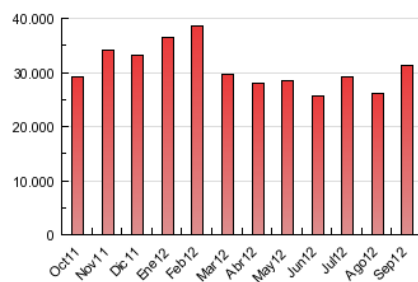

Páginas (x 1000)