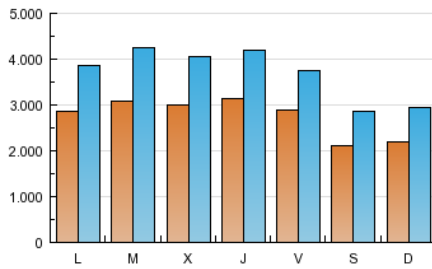

1. Cifras totales y promedios (Nacional)

MES - AÑO	NAVEGADORES UNICOS	VISITAS	PAGINAS
Septiembre - 2012	3.907.815	10.948.471	31.221.047
PROMEDIO DIARIO	271.153	364.949	1.040.702
PROMEDIO LUNES-VIERNES	299.272	402.573	1.145.637
PROMEDIO SABADO-DOMINGO	214.916	289.701	830.831
PAGINAS / VISITAS	2,85		
DURACION MEDIA VISITAS	0:09:32		
DURACION MEDIA PAGINAS	0:03:21		

2. Secciones (Nacional)

	PAGINAS	%
HOME	15.394.196	49.31 %
RESTO	15.826.851	50.69 %

3. Por día del mes (Nacional)

Día	N. únicos	Visitas	Páginas	Día	N. únicos	Visitas	Páginas	Día	N. únicos	Visitas	Páginas
1	189.537	250.770	703.682	11	282.658	380.418	1.114.314	21	264.211	347.327	1.013.895
2	195.440	259.639	697.990	12	259.559	344.144	977.125	22	189.454	252.862	754.419
3	242.173	324.689	894.633	13	284.930	373.833	1.008.452	23	208.941	282.161	840.391
4	246.394	331.227	955.337	14	267.207	348.988	997.483	24	269.072	362.165	1.032.283
5	255.704	342.204	974.038	15	227.571	314.309	939.361	25	380.288	556.430	1.660.915
6	289.631	384.331	1.073.742	16	238.719	318.480	928.224	26	406.877	572.877	1.698.323
7	345.365	436.234	1.118.315	17	340.318	470.297	1.347.343	27	378.910	511.563	1.461.026
8	221.694	287.407	804.337	18	319.674	434.686	1.267.285	28	278.881	369.189	1.048.492
9	208.450	277.110	745.546	19	274.687	366.049	1.052.560	29	227.238	319.376	911.304
10	292.924	389.446	1.099.108	20	305.972	405.366	1.118.064	30	242.111	334.894	983.060

4. Gráficas (Nacional)

4.1 Por día de la semana (promedio)

N. únicos / Visitas (x 100)

Páginas (x 100)

4.2 Por franja horaria (promedio)

Visitas (x 1000)

Páginas (x 1000)

4.3 Por meses