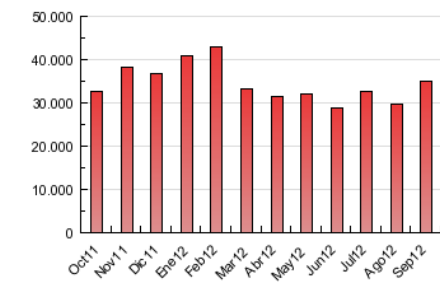

Páginas (x 1000)