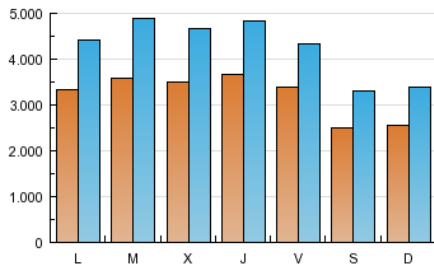

1. Cifras totales y promedios (Nacional e Internacional)

MES - AÑO	NAVEGADORES UNICOS	VISITAS	PAGINAS
Septiembre - 2012	4.873.524	12.618.297	34.965.009
PROMEDIO DIARIO	316.986	420.610	1.165.500
PROMEDIO LUNES-VIERNES	348.993	463.003	1.281.982
PROMEDIO SABADO-DOMINGO	252.972	335.824	932.538
PAGINAS / VISITAS	2,77		
DURACION MEDIA VISITAS	0:09:24		
DURACION MEDIA PAGINAS	0:03:24		

2. Secciones (Nacional e Internacional)

	PAGINAS	%
HOME	16.867.034	48.24 %
RESTO	18.097.975	51.76 %

3. Por día del mes (Nacional e Internacional)

Día	N. únicos	Visitas	Páginas	Día	N. únicos	Visitas	Páginas	Día	N. únicos	Visitas	Páginas
1	222.780	290.373	787.362	11	332.537	440.150	1.248.928	21	315.206	407.371	1.143.010
2	226.978	297.879	778.271	12	301.214	393.867	1.087.737	22	229.268	299.819	854.260
3	283.713	374.844	1.004.227	13	332.953	431.232	1.132.148	23	248.423	329.581	946.143
4	286.949	380.538	1.064.566	14	316.914	407.112	1.122.376	24	315.882	418.904	1.159.573
5	299.201	394.319	1.088.453	15	269.949	365.636	1.052.671	25	435.916	630.910	1.847.901
6	335.612	439.511	1.196.179	16	278.206	366.237	1.036.855	26	470.282	654.998	1.904.843
7	399.744	499.756	1.250.508	17	391.586	534.056	1.496.273	27	439.665	586.621	1.638.009
8	260.155	332.922	901.966	18	372.624	499.358	1.414.193	28	323.917	424.115	1.176.794
9	244.246	319.688	834.170	19	325.742	426.731	1.186.303	29	266.185	368.914	1.027.611
10	338.718	444.411	1.219.906	20	361.488	471.256	1.257.707	30	283.532	387.188	1.106.066

4. Gráficas (Nacional e Internacional)

4.1 Por día de la semana (promedio)

N. únicos / Visitas (x 100)

Páginas (x 100)

4.2 Por franja horaria (promedio)

Visitas (x 1000)

Páginas (x 1000)

4.3 Por meses