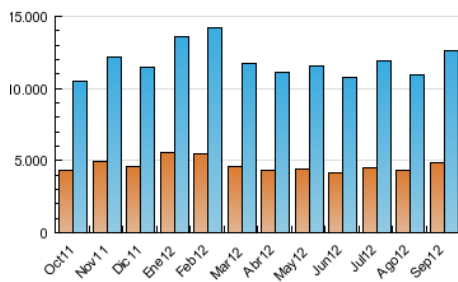

4.3 Por meses

N. únicos / Visitas (x 1000)