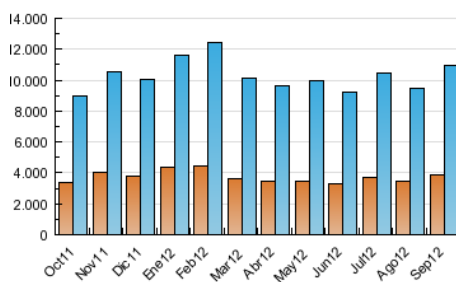

4.3 Por meses

N. únicos / Visitas (x 1000)