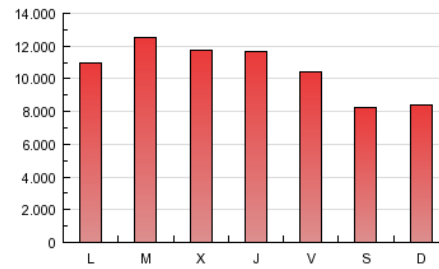

1. Cifras totales y promedios (Nacional)

MES - AÑO	NAVEGADORES UNICOS	VISITAS	PAGINAS
Septiembre - 2012	3.907.815	10.948.471	31.221.047
PROMEDIO DIARIO	271.153	364.949	1.040.702
PROMEDIO LUNES-VIERNES	299.272	402.573	1.145.637
PROMEDIO SABADO-DOMINGO	214.916	289.701	830.831
PAGINAS / VISITAS	2,85		
DURACION MEDIA VISITAS	0:09:32		
DURACION MEDIA PAGINAS	0:03:21		

2. Secciones (Nacional)

	PAGINAS	%
HOME	15.394.196	49.31 %
RESTO	15.826.851	50.69 %

3. Por día del mes (Nacional)

Día	N. únicos	Visitas	Páginas	Día	N. únicos	Visitas	Páginas	Día	N. únicos	Visitas	Páginas
1	189.537	250.770	703.682	11	282.658	380.418	1.114.314	21	264.211	347.327	1.013.895
2	195.440	259.639	697.990	12	259.559	344.144	977.125	22	189.454	252.862	754.419
3	242.173	324.689	894.633	13	284.930	373.833	1.008.452	23	208.941	282.161	840.391
4	246.394	331.227	955.337	14	267.207	348.988	997.483	24	269.072	362.165	1.032.283
5	255.704	342.204	974.038	15	227.571	314.309	939.361	25	380.288	556.430	1.660.915
6	289.631	384.331	1.073.742	16	238.719	318.480	928.224	26	406.877	572.877	1.698.323
7	345.365	436.234	1.118.315	17	340.318	470.297	1.347.343	27	378.910	511.563	1.461.026
8	221.694	287.407	804.337	18	319.674	434.686	1.267.285	28	278.881	369.189	1.048.492
9	208.450	277.110	745.546	19	274.687	366.049	1.052.560	29	227.238	319.376	911.304
10	292.924	389.446	1.099.108	20	305.972	405.366	1.118.064	30	242.111	334.894	983.060

4. Gráficas (Nacional)

4.1 Por día de la semana (promedio)

N. únicos / Visitas (x 100)

Páginas (x 100)

4.2 Por franja horaria (promedio)

Visitas (x 1000)

Páginas (x 1000)

4.3 Por meses