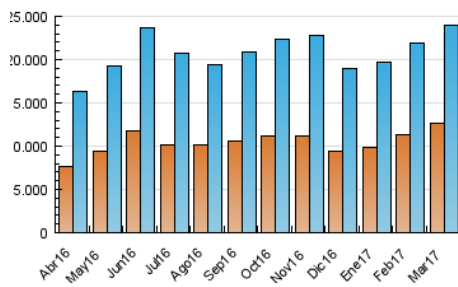

4.3 Por meses

N. únicos / Visitas (x 1000)