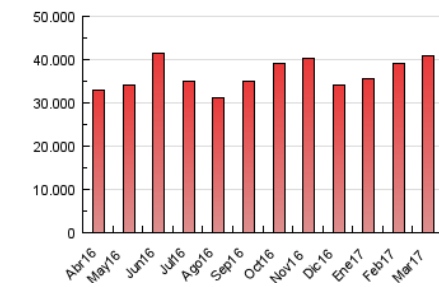

Páginas (x 1000)