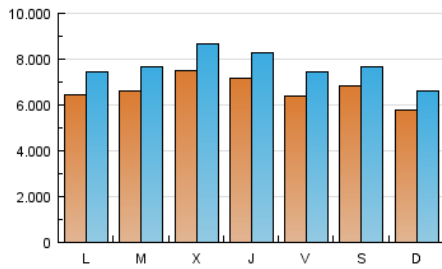

1. Cifras totales y promedios (Nacional e Internacional)

MES - AÑO	NAVEGADORES UNICOS	VISITAS	PAGINAS
Marzo - 2017	12.609.562	23.921.488	46.932.447
PROMEDIO DIARIO	670.625	771.661	1.513.950
PROMEDIO LUNES-VIERNES	684.457	791.680	1.580.327
PROMEDIO SABADO-DOMINGO	630.859	714.107	1.323.117
PAGINAS / VISITAS	1,96		
DURACION MEDIA VISITAS	0:04:11		
DURACION MEDIA PAGINAS	0:04:21		

2. Secciones (Nacional e Internacional)

	PAGINAS	%
HOME	9.667.942	20.60 %
RESTO	37.264.505	79.40 %

3. Por día del mes (Nacional e Internacional)

Día	N. únicos	Visitas	Páginas	Día	N. únicos	Visitas	Páginas	Día	N. únicos	Visitas	Páginas
1	759.450	879.909	1.702.385	11	1.024.377	1.122.924	1.745.242	21	655.299	768.319	1.559.747
2	670.394	787.054	1.564.511	12	754.205	838.302	1.479.692	22	634.745	749.132	1.701.378
3	680.389	789.039	1.560.320	13	750.366	853.610	1.607.314	23	655.276	764.003	1.596.532
4	506.772	582.608	1.185.022	14	769.347	876.400	1.725.826	24	635.026	731.991	1.451.790
5	453.203	526.248	1.112.895	15	810.104	913.670	1.683.713	25	636.694	724.822	1.359.589
6	581.169	678.261	1.427.490	16	827.613	943.426	1.732.200	26	606.481	692.051	1.295.697
7	607.905	708.324	1.461.524	17	723.925	825.241	1.549.830	27	662.361	766.155	1.535.092
8	793.448	922.841	1.777.420	18	562.905	642.997	1.219.656	28	609.056	705.532	1.460.947
9	743.215	857.277	1.658.137	19	502.231	582.904	1.187.140	29	743.252	864.050	1.768.691
10	576.969	676.337	1.393.181	20	582.619	674.747	1.345.428	30	681.250	783.831	1.608.178
								31	589.342	689.483	1.475.880

4. Gráficas (Nacional e Internacional)

4.1 Por día de la semana (promedio)

N. únicos / Visitas (x 100)

Páginas (x 100)

4.2 Por franja horaria (promedio)

Visitas (x 1000)

Páginas (x 1000)

4.3 Por meses