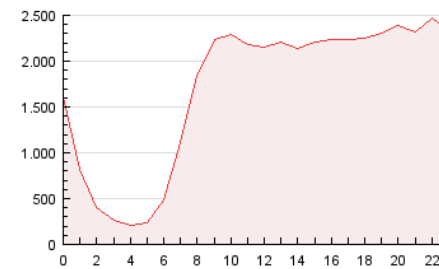

2. Secciones (Nacional)

	PAGINAS	%
HOME	8.582.378	21.00 %
RESTO	32.294.389	79.00 %

3. Por día del mes (Nacional)

Día	N. únicos	Visitas	Páginas	Día	N. únicos	Visitas	Páginas	Día	N. únicos	Visitas	Páginas
1	661.588	768.634	1.494.677	11	923.170	1.012.205	1.564.832	21	567.873	668.685	1.368.518
2	587.324	691.699	1.377.525	12	661.750	736.960	1.305.262	22	551.525	653.329	1.490.056
3	599.928	696.971	1.381.278	13	657.486	749.492	1.416.528	23	570.493	666.627	1.393.178
4	441.336	508.673	1.043.590	14	647.814	742.196	1.488.329	24	552.721	638.829	1.274.355
5	391.137	455.933	974.321	15	576.623	665.197	1.323.302	25	553.651	632.204	1.190.188
6	503.593	589.787	1.251.859	16	656.231	757.463	1.442.258	26	535.033	611.653	1.145.652
7	525.456	614.671	1.280.266	17	596.512	685.333	1.316.897	27	579.899	672.627	1.355.713
8	686.192	801.798	1.555.474	18	477.805	548.309	1.054.416	28	525.705	611.189	1.276.534
9	647.406	749.043	1.455.361	19	432.152	503.731	1.034.457	29	642.009	749.590	1.551.425
10	499.476	587.710	1.219.764	20	497.380	578.871	1.166.087	30	585.989	676.515	1.404.574
								31	498.627	586.593	1.280.091

4. Gráficas (Nacional)

4.1 Por día de la semana (promedio)

N. únicos / Visitas (x 100)

Páginas (x 100)

4.2 Por franja horaria (promedio)

Visitas (x 1000)

Páginas (x 1000)

4.3 Por meses

N. únicos / Visitas (x 1000)

Páginas (x 1000)

5. Observaciones

Este Medio Electrónico de Comunicación ha sido medido por la herramienta Google Analytics de Google

6. Definiciones básicas (Para más información ver Normas Técnicas para el Control de los Medios Electrónicos de Comunicación)