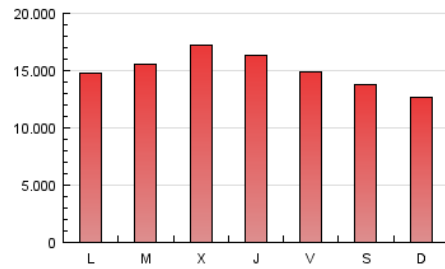

1. Cifras totales y promedios (Nacional e Internacional)

MES - AÑO	NAVEGADORES UNICOS	VISITAS	PAGINAS
Marzo - 2017	12.609.562	23.921.488	46.932.447
PROMEDIO DIARIO	670.625	771.661	1.513.950
PROMEDIO LUNES-VIERNES	684.457	791.680	1.580.327
PROMEDIO SABADO-DOMINGO	630.859	714.107	1.323.117
PAGINAS / VISITAS	1,96		
DURACION MEDIA VISITAS	0:04:11		
DURACION MEDIA PAGINAS	0:04:21		

2. Secciones (Nacional e Internacional)

	PAGINAS	%
HOME	9.667.942	20.60 %
RESTO	37.264.505	79.40 %

3. Por día del mes (Nacional e Internacional)

Día	N. únicos	Visitas	Páginas	Día	N. únicos	Visitas	Páginas	Día	N. únicos	Visitas	Páginas
1	759.450	879.909	1.702.385	11	1.024.377	1.122.924	1.745.242	21	655.299	768.319	1.559.747
2	670.394	787.054	1.564.511	12	754.205	838.302	1.479.692	22	634.745	749.132	1.701.378
3	680.389	789.039	1.560.320	13	750.366	853.610	1.607.314	23	655.276	764.003	1.596.532
4	506.772	582.608	1.185.022	14	769.347	876.400	1.725.826	24	635.026	731.991	1.451.790
5	453.203	526.248	1.112.895	15	810.104	913.670	1.683.713	25	636.694	724.822	1.359.589
6	581.169	678.261	1.427.490	16	827.613	943.426	1.732.200	26	606.481	692.051	1.295.697
7	607.905	708.324	1.461.524	17	723.925	825.241	1.549.830	27	662.361	766.155	1.535.092
8	793.448	922.841	1.777.420	18	562.905	642.997	1.219.656	28	609.056	705.532	1.460.947
9	743.215	857.277	1.658.137	19	502.231	582.904	1.187.140	29	743.252	864.050	1.768.691
10	576.969	676.337	1.393.181	20	582.619	674.747	1.345.428	30	681.250	783.831	1.608.178
								31	589.342	689.483	1.475.880

4. Gráficas (Nacional e Internacional)

4.1 Por día de la semana (promedio)

N. únicos / Visitas (x 100)

Páginas (x 100)

4.2 Por franja horaria (promedio)

Visitas (x 1000)

Páginas (x 1000)

4.3 Por meses