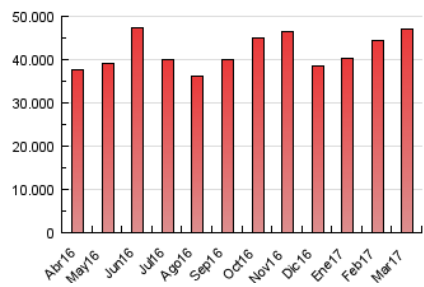

Páginas (x 1000)