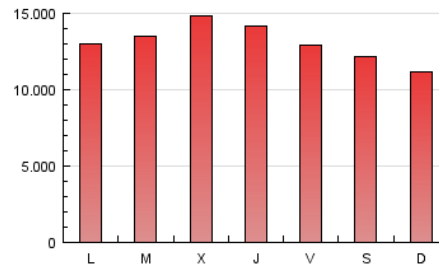

1. Cifras totales y promedios (Nacional)

MES - AÑO	NAVEGADORES UNICOS	VISITAS	PAGINAS
Marzo - 2017	10.318.465	20.612.517	40.876.767
PROMEDIO DIARIO	575.287	664.920	1.318.605
PROMEDIO LUNES-VIERNES	583.385	678.385	1.372.350
PROMEDIO SABADO-DOMINGO	552.004	626.209	1.164.090
PAGINAS / VISITAS	1,98		
DURACION MEDIA VISITAS	0:04:09		
DURACION MEDIA PAGINAS	0:04:13		

2. Secciones (Nacional)

	PAGINAS	%
HOME	8.582.378	21.00 %
RESTO	32.294.389	79.00 %

3. Por día del mes (Nacional)

Día	N. únicos	Visitas	Páginas	Día	N. únicos	Visitas	Páginas	Día	N. únicos	Visitas	Páginas
1	661.588	768.634	1.494.677	11	923.170	1.012.205	1.564.832	21	567.873	668.685	1.368.518
2	587.324	691.699	1.377.525	12	661.750	736.960	1.305.262	22	551.525	653.329	1.490.056
3	599.928	696.971	1.381.278	13	657.486	749.492	1.416.528	23	570.493	666.627	1.393.178
4	441.336	508.673	1.043.590	14	647.814	742.196	1.488.329	24	552.721	638.829	1.274.355
5	391.137	455.933	974.321	15	576.623	665.197	1.323.302	25	553.651	632.204	1.190.188
6	503.593	589.787	1.251.859	16	656.231	757.463	1.442.258	26	535.033	611.653	1.145.652
7	525.456	614.671	1.280.266	17	596.512	685.333	1.316.897	27	579.899	672.627	1.355.713
8	686.192	801.798	1.555.474	18	477.805	548.309	1.054.416	28	525.705	611.189	1.276.534
9	647.406	749.043	1.455.361	19	432.152	503.731	1.034.457	29	642.009	749.590	1.551.425
10	499.476	587.710	1.219.764	20	497.380	578.871	1.166.087	30	585.989	676.515	1.404.574
								31	498.627	586.593	1.280.091

4. Gráficas (Nacional)

4.1 Por día de la semana (promedio)

N. únicos / Visitas (x 100)

Páginas (x 100)

4.2 Por franja horaria (promedio)

Visitas (x 1000)

Páginas (x 1000)

4.3 Por meses