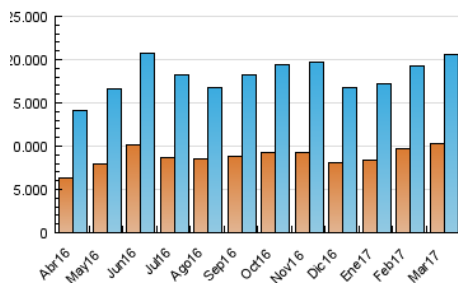

4.3 Por meses

N. únicos / Visitas (x 1000)