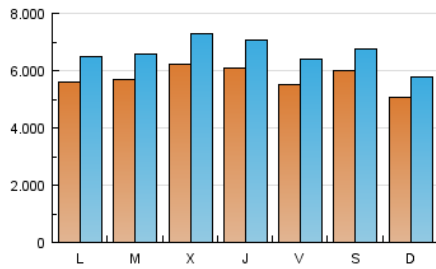

1. Cifras totales y promedios (Nacional)

MES - AÑO	NAVEGADORES UNICOS	VISITAS	PAGINAS
Marzo - 2017	10.318.465	20.612.517	40.876.767
PROMEDIO DIARIO	575.287	664.920	1.318.605
PROMEDIO LUNES-VIERNES	583.385	678.385	1.372.350
PROMEDIO SABADO-DOMINGO	552.004	626.209	1.164.090
PAGINAS / VISITAS	1,98		
DURACION MEDIA VISITAS	0:04:09		
DURACION MEDIA PAGINAS	0:04:13		

2. Secciones (Nacional)

	PAGINAS	%
HOME	8.582.378	21.00 %
RESTO	32.294.389	79.00 %

3. Por día del mes (Nacional)

Día	N. únicos	Visitas	Páginas	Día	N. únicos	Visitas	Páginas	Día	N. únicos	Visitas	Páginas
1	661.588	768.634	1.494.677	11	923.170	1.012.205	1.564.832	21	567.873	668.685	1.368.518
2	587.324	691.699	1.377.525	12	661.750	736.960	1.305.262	22	551.525	653.329	1.490.056
3	599.928	696.971	1.381.278	13	657.486	749.492	1.416.528	23	570.493	666.627	1.393.178
4	441.336	508.673	1.043.590	14	647.814	742.196	1.488.329	24	552.721	638.829	1.274.355
5	391.137	455.933	974.321	15	576.623	665.197	1.323.302	25	553.651	632.204	1.190.188
6	503.593	589.787	1.251.859	16	656.231	757.463	1.442.258	26	535.033	611.653	1.145.652
7	525.456	614.671	1.280.266	17	596.512	685.333	1.316.897	27	579.899	672.627	1.355.713
8	686.192	801.798	1.555.474	18	477.805	548.309	1.054.416	28	525.705	611.189	1.276.534
9	647.406	749.043	1.455.361	19	432.152	503.731	1.034.457	29	642.009	749.590	1.551.425
10	499.476	587.710	1.219.764	20	497.380	578.871	1.166.087	30	585.989	676.515	1.404.574
								31	498.627	586.593	1.280.091

4. Gráficas (Nacional)

4.1 Por día de la semana (promedio)

N. únicos / Visitas (x 100)

Páginas (x 100)

4.2 Por franja horaria (promedio)

Visitas (x 1000)

Páginas (x 1000)

4.3 Por meses