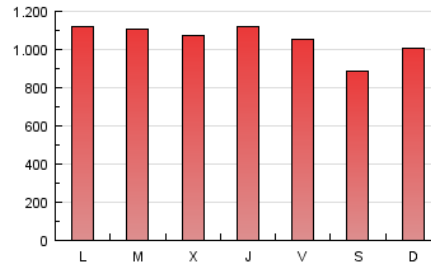

1. Cifras totales y promedios (Nacional)

MES - AÑO	NAVEGADORES UNICOS	VISITAS	PAGINAS
Marzo - 2017	638.720	1.543.303	3.269.555
PROMEDIO DIARIO	39.886	49.784	105.470
PROMEDIO LUNES-VIERNES	42.029	52.384	109.270
PROMEDIO SABADO-DOMINGO	33.722	42.308	94.543
PAGINAS / VISITAS	2,12		
DURACION MEDIA VISITAS	0:02:09		
DURACION MEDIA PAGINAS	0:01:55		

2. Secciones (Nacional)

	PAGINAS	%
HOME	405.687	12.41 %
RESTO	2.863.868	87.59 %

3. Por día del mes (Nacional)

Día	N. únicos	Visitas	Páginas	Día	N. únicos	Visitas	Páginas	Día	N. únicos	Visitas	Páginas
1	34.151	42.261	96.773	11	31.135	39.373	88.194	21	43.208	54.157	111.165
2	41.593	51.910	110.790	12	35.491	45.010	105.720	22	39.111	48.888	103.098
3	40.350	50.029	106.931	13	44.492	55.900	119.324	23	38.430	47.824	102.127
4	31.276	38.704	86.497	14	52.020	63.540	119.940	24	36.809	45.885	97.594
5	34.882	43.091	98.687	15	52.370	65.848	131.623	25	31.962	39.694	87.407
6	47.169	58.360	121.106	16	52.980	67.978	133.167	26	33.903	42.483	93.622
7	43.472	52.897	113.848	17	41.325	52.179	101.231	27	38.830	48.410	101.885
8	39.977	49.117	99.067	18	34.729	43.964	92.730	28	37.562	46.756	96.943
9	35.709	44.891	97.413	19	36.397	46.141	103.490	29	39.393	49.315	104.485
10	38.503	48.773	104.292	20	40.377	50.490	106.779	30	40.623	51.017	117.131
								31	48.222	58.418	116.496

4. Gráficas (Nacional)

4.1 Por día de la semana (promedio)

N. únicos / Visitas (x 100)

Páginas (x 100)

4.2 Por franja horaria (promedio)

Visitas (x 1000)

Páginas (x 1000)

4.3 Por meses