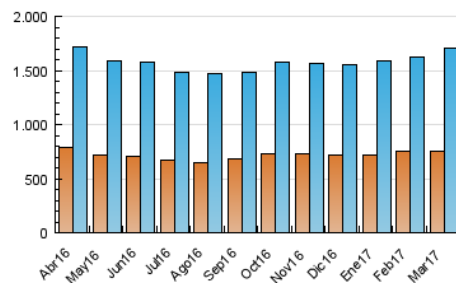

4.3 Por meses

N. únicos / Visitas (x 1000)