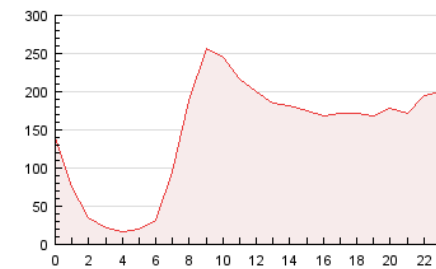

2. Secciones (Nacional e Internacional)

	PAGINAS	%
HOME	420.337	11.99 %
RESTO	3.084.991	88.01 %

3. Por día del mes (Nacional e Internacional)

Día	N. únicos	Visitas	Páginas	Día	N. únicos	Visitas	Páginas	Día	N. únicos	Visitas	Páginas
1	39.434	48.161	105.782	11	34.286	42.980	93.824	21	48.333	59.885	119.496
2	46.999	57.876	119.573	12	38.179	48.147	111.038	22	44.840	55.166	111.779
3	45.558	55.764	115.518	13	48.940	60.920	126.904	23	44.615	54.462	111.031
4	34.943	42.764	92.727	14	56.173	68.203	126.891	24	40.997	50.581	104.646
5	38.725	47.349	105.030	15	57.389	71.493	140.058	25	35.403	43.558	93.244
6	51.988	63.700	129.166	16	58.721	74.524	142.922	26	37.442	46.484	99.786
7	48.994	58.956	122.761	17	46.039	57.520	109.126	27	43.203	53.296	109.394
8	45.241	54.840	107.082	18	38.512	48.255	99.301	28	41.763	51.514	104.038
9	40.402	50.049	105.257	19	40.180	50.442	110.016	29	43.841	54.366	112.156
10	43.033	53.847	111.827	20	45.346	56.055	114.885	30	45.073	56.065	125.060
								31	53.187	64.021	125.010

4. Gráficas (Nacional e Internacional)

4.1 Por día de la semana (promedio)

N. únicos / Visitas (x 100)

Páginas (x 100)

4.2 Por franja horaria (promedio)

Visitas (x 1000)

Páginas (x 1000)

4.3 Por meses