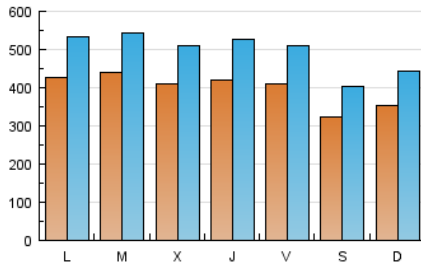

1. Cifras totales y promedios (Nacional)

MES - AÑO	NAVEGADORES UNICOS	VISITAS	PAGINAS
Marzo - 2017	638.720	1.543.303	3.269.555
PROMEDIO DIARIO	39.886	49.784	105.470
PROMEDIO LUNES-VIERNES	42.029	52.384	109.270
PROMEDIO SABADO-DOMINGO	33.722	42.308	94.543
PAGINAS / VISITAS	2,12		
DURACION MEDIA VISITAS	0:02:09		
DURACION MEDIA PAGINAS	0:01:55		

2. Secciones (Nacional)

	PAGINAS	%
HOME	405.687	12.41 %
RESTO	2.863.868	87.59 %

3. Por día del mes (Nacional)

Día	N. únicos	Visitas	Páginas	Día	N. únicos	Visitas	Páginas	Día	N. únicos	Visitas	Páginas
1	34.151	42.261	96.773	11	31.135	39.373	88.194	21	43.208	54.157	111.165
2	41.593	51.910	110.790	12	35.491	45.010	105.720	22	39.111	48.888	103.098
3	40.350	50.029	106.931	13	44.492	55.900	119.324	23	38.430	47.824	102.127
4	31.276	38.704	86.497	14	52.020	63.540	119.940	24	36.809	45.885	97.594
5	34.882	43.091	98.687	15	52.370	65.848	131.623	25	31.962	39.694	87.407
6	47.169	58.360	121.106	16	52.980	67.978	133.167	26	33.903	42.483	93.622
7	43.472	52.897	113.848	17	41.325	52.179	101.231	27	38.830	48.410	101.885
8	39.977	49.117	99.067	18	34.729	43.964	92.730	28	37.562	46.756	96.943
9	35.709	44.891	97.413	19	36.397	46.141	103.490	29	39.393	49.315	104.485
10	38.503	48.773	104.292	20	40.377	50.490	106.779	30	40.623	51.017	117.131
								31	48.222	58.418	116.496

4. Gráficas (Nacional)

4.1 Por día de la semana (promedio)

N. únicos / Visitas (x 100)

Páginas (x 100)

4.2 Por franja horaria (promedio)

Visitas (x 1000)

Páginas (x 1000)

4.3 Por meses