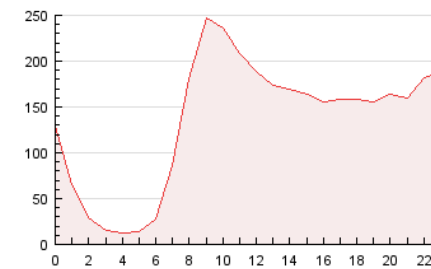

2. Secciones (Nacional)

	PAGINAS	%
HOME	405.687	12.41 %
RESTO	2.863.868	87.59 %

3. Por día del mes (Nacional)

Día	N. únicos	Visitas	Páginas	Día	N. únicos	Visitas	Páginas	Día	N. únicos	Visitas	Páginas
1	34.151	42.261	96.773	11	31.135	39.373	88.194	21	43.208	54.157	111.165
2	41.593	51.910	110.790	12	35.491	45.010	105.720	22	39.111	48.888	103.098
3	40.350	50.029	106.931	13	44.492	55.900	119.324	23	38.430	47.824	102.127
4	31.276	38.704	86.497	14	52.020	63.540	119.940	24	36.809	45.885	97.594
5	34.882	43.091	98.687	15	52.370	65.848	131.623	25	31.962	39.694	87.407
6	47.169	58.360	121.106	16	52.980	67.978	133.167	26	33.903	42.483	93.622
7	43.472	52.897	113.848	17	41.325	52.179	101.231	27	38.830	48.410	101.885
8	39.977	49.117	99.067	18	34.729	43.964	92.730	28	37.562	46.756	96.943
9	35.709	44.891	97.413	19	36.397	46.141	103.490	29	39.393	49.315	104.485
10	38.503	48.773	104.292	20	40.377	50.490	106.779	30	40.623	51.017	117.131
								31	48.222	58.418	116.496

4. Gráficas (Nacional)

4.1 Por día de la semana (promedio)

N. únicos / Visitas (x 100)

Páginas (x 100)

4.2 Por franja horaria (promedio)

Visitas (x 1000)

Páginas (x 1000)

4.3 Por meses