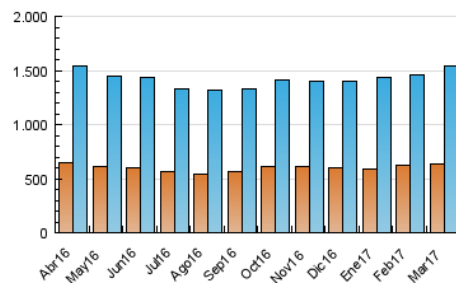

4.3 Por meses

N. únicos / Visitas (x 1000)