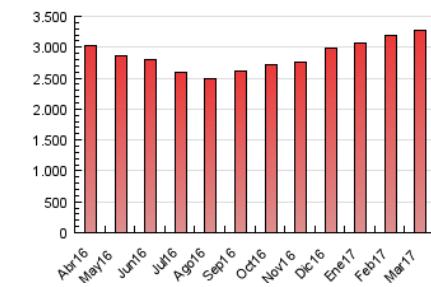

Páginas (x 1000)