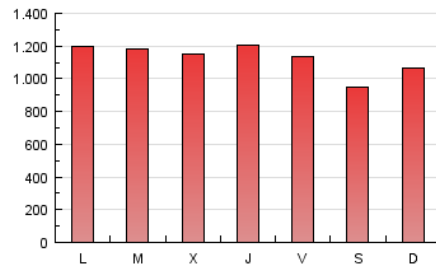

1. Cifras totales y promedios (Nacional e Internacional)

MES - AÑO	NAVEGADORES UNICOS	VISITAS	PAGINAS
Marzo - 2017	756.515	1.701.243	3.505.328
PROMEDIO DIARIO	44.444	54.879	113.075
PROMEDIO LUNES-VIERNES	46.961	57.881	117.407
PROMEDIO SABADO-DOMINGO	37.209	46.247	100.621
PAGINAS / VISITAS	2,06		
DURACION MEDIA VISITAS	0:02:05		
DURACION MEDIA PAGINAS	0:01:58		

2. Secciones (Nacional e Internacional)

	PAGINAS	%
HOME	420.337	11.99 %
RESTO	3.084.991	88.01 %

3. Por día del mes (Nacional e Internacional)

Día	N. únicos	Visitas	Páginas	Día	N. únicos	Visitas	Páginas	Día	N. únicos	Visitas	Páginas
1	39.434	48.161	105.782	11	34.286	42.980	93.824	21	48.333	59.885	119.496
2	46.999	57.876	119.573	12	38.179	48.147	111.038	22	44.840	55.166	111.779
3	45.558	55.764	115.518	13	48.940	60.920	126.904	23	44.615	54.462	111.031
4	34.943	42.764	92.727	14	56.173	68.203	126.891	24	40.997	50.581	104.646
5	38.725	47.349	105.030	15	57.389	71.493	140.058	25	35.403	43.558	93.244
6	51.988	63.700	129.166	16	58.721	74.524	142.922	26	37.442	46.484	99.786
7	48.994	58.956	122.761	17	46.039	57.520	109.126	27	43.203	53.296	109.394
8	45.241	54.840	107.082	18	38.512	48.255	99.301	28	41.763	51.514	104.038
9	40.402	50.049	105.257	19	40.180	50.442	110.016	29	43.841	54.366	112.156
10	43.033	53.847	111.827	20	45.346	56.055	114.885	30	45.073	56.065	125.060
								31	53.187	64.021	125.010

4. Gráficas (Nacional e Internacional)

4.1 Por día de la semana (promedio)

N. únicos / Visitas (x 100)

Páginas (x 100)

4.2 Por franja horaria (promedio)

Visitas (x 1000)

Páginas (x 1000)

4.3 Por meses