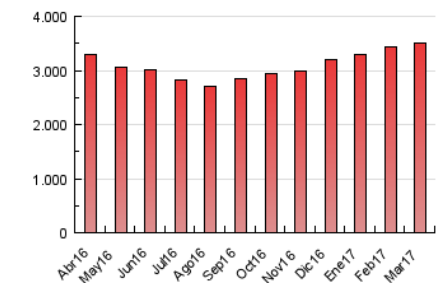

Páginas (x 1000)