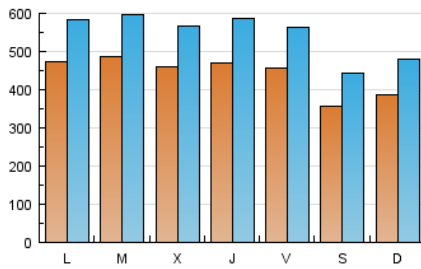

1. Cifras totales y promedios (Nacional e Internacional)

MES - AÑO	NAVEGADORES UNICOS	VISITAS	PAGINAS
Marzo - 2017	756.515	1.701.243	3.505.328
PROMEDIO DIARIO	44.444	54.879	113.075
PROMEDIO LUNES-VIERNES	46.961	57.881	117.407
PROMEDIO SABADO-DOMINGO	37.209	46.247	100.621
PAGINAS / VISITAS	2,06		
DURACION MEDIA VISITAS	0:02:05		
DURACION MEDIA PAGINAS	0:01:58		

2. Secciones (Nacional e Internacional)

	PAGINAS	%
HOME	420.337	11.99 %
RESTO	3.084.991	88.01 %

3. Por día del mes (Nacional e Internacional)

Día	N. únicos	Visitas	Páginas	Día	N. únicos	Visitas	Páginas	Día	N. únicos	Visitas	Páginas
1	39.434	48.161	105.782	11	34.286	42.980	93.824	21	48.333	59.885	119.496
2	46.999	57.876	119.573	12	38.179	48.147	111.038	22	44.840	55.166	111.779
3	45.558	55.764	115.518	13	48.940	60.920	126.904	23	44.615	54.462	111.031
4	34.943	42.764	92.727	14	56.173	68.203	126.891	24	40.997	50.581	104.646
5	38.725	47.349	105.030	15	57.389	71.493	140.058	25	35.403	43.558	93.244
6	51.988	63.700	129.166	16	58.721	74.524	142.922	26	37.442	46.484	99.786
7	48.994	58.956	122.761	17	46.039	57.520	109.126	27	43.203	53.296	109.394
8	45.241	54.840	107.082	18	38.512	48.255	99.301	28	41.763	51.514	104.038
9	40.402	50.049	105.257	19	40.180	50.442	110.016	29	43.841	54.366	112.156
10	43.033	53.847	111.827	20	45.346	56.055	114.885	30	45.073	56.065	125.060
								31	53.187	64.021	125.010

4. Gráficas (Nacional e Internacional)

4.1 Por día de la semana (promedio)

N. únicos / Visitas (x 100)

Páginas (x 100)

4.2 Por franja horaria (promedio)

Visitas (x 1000)

Páginas (x 1000)

4.3 Por meses