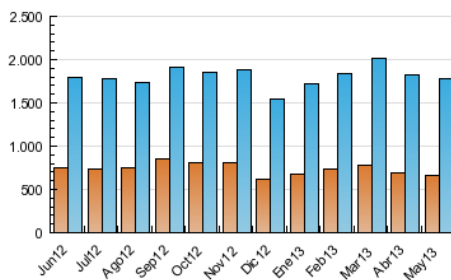

#### 3. Por día del mes (Nacional)

Día	N. únicos	Visitas	Páginas	Día	N. únicos	Visitas	Páginas	Día	N. únicos	Visitas	Páginas
1	48.317	59.938	219.319	11	31.846	39.619	140.070	21	47.214	59.016	243.143
2	50.737	63.214	230.001	12	39.773	50.458	175.186	22	47.038	58.463	210.554
3	51.227	62.792	201.774	13	50.555	63.385	237.396	23	48.028	59.405	193.009
4	32.653	40.645	126.212	14	52.326	64.619	205.407	24	47.238	57.344	185.829
5	35.472	45.277	141.926	15	54.801	67.700	248.874	25	34.178	41.772	125.838
6	50.712	63.762	219.350	16	46.144	57.496	225.463	26	41.359	51.673	158.167
7	48.821	61.265	215.625	17	41.073	49.658	192.190	27	51.865	64.591	225.880
8	47.237	58.803	208.105	18	30.012	36.006	153.322	28	57.512	72.813	222.497
9	46.481	58.114	192.720	19	45.347	56.818	217.541	29	51.695	63.800	206.937
10	48.468	58.741	182.309	20	53.054	66.428	285.470	30	49.573	61.496	228.720
								31	54.920	66.226	271.902

##### 4.1 Por día de la semana (promedio)

N. únicos / Visitas (x 100)

Páginas (x 100)

##### 4.2 Por franja horaria (promedio)

Visitas (x 1000)

Páginas (x 1000)

##### 4.3 Por meses

N. únicos / Visitas (x 1000)

Páginas (x 1000)