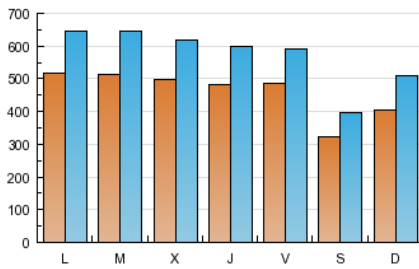

4. Gráficas (Nacional)

4.1 Por día de la semana (promedio)

N. únicos / Visitas (x 100)