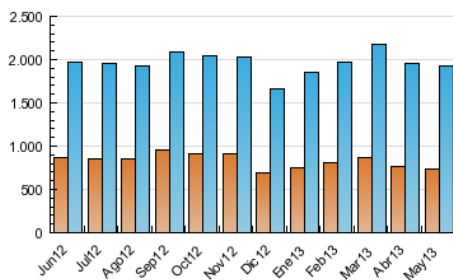

### 3. Por día del mes (Nacional e Internacional)

Día	N. únicos	Visitas	Páginas	Día	N. únicos	Visitas	Páginas	Día	N. únicos	Visitas	Páginas
1	52.283	64.629	232.796	11	34.578	42.807	148.986	21	51.090	63.625	257.595
2	54.981	68.270	244.337	12	44.384	56.013	190.565	22	51.304	63.469	224.173
3	55.460	67.841	215.749	13	56.055	69.932	257.037	23	51.939	64.022	205.824
4	35.443	44.019	135.057	14	56.432	69.531	218.307	24	51.242	62.022	198.533
5	38.402	48.859	150.849	15	58.968	72.602	263.453	25	37.505	45.697	135.643
6	54.772	68.610	233.228	16	49.746	61.788	238.722	26	44.817	55.824	168.711
7	52.722	65.960	228.637	17	44.318	53.447	203.591	27	56.165	69.691	239.369
8	51.144	63.419	220.743	18	32.258	38.644	161.975	28	62.028	78.252	236.939
9	50.241	62.572	204.268	19	48.572	60.710	229.314	29	55.783	68.602	219.708
10	52.573	63.556	194.489	20	57.087	71.320	302.211	30	53.936	66.539	243.433
								31	59.038	71.031	287.465

4. Gráficas (Nacional e Internacional)

4.1 Por día de la semana (promedio)

N. únicos / Visitas (x 100)

Páginas (x 100)

4.2 Por franja horaria (promedio)

Visitas (x 1000)

Páginas (x 1000)

4.3 Por meses

N. únicos / Visitas (x 1000)

Páginas (x 1000)