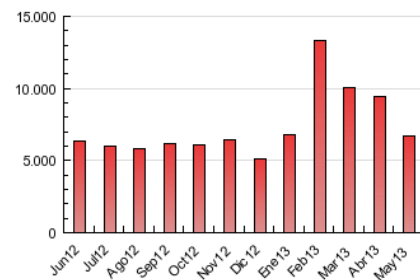

### 3. Por día del mes (Nacional e Internacional)

Día	N. únicos	Visitas	Páginas	Día	N. únicos	Visitas	Páginas	Día	N. únicos	Visitas	Páginas
1	52.283	64.629	232.796	11	34.578	42.807	148.986	21	51.090	63.625	257.595
2	54.981	68.270	244.337	12	44.384	56.013	190.565	22	51.304	63.469	224.173
3	55.460	67.841	215.749	13	56.055	69.932	257.037	23	51.939	64.022	205.824
4	35.443	44.019	135.057	14	56.432	69.531	218.307	24	51.242	62.022	198.533
5	38.402	48.859	150.849	15	58.968	72.602	263.453	25	37.505	45.697	135.643
6	54.772	68.610	233.228	16	49.746	61.788	238.722	26	44.817	55.824	168.711
7	52.722	65.960	228.637	17	44.318	53.447	203.591	27	56.165	69.691	239.369
8	51.144	63.419	220.743	18	32.258	38.644	161.975	28	62.028	78.252	236.939
9	50.241	62.572	204.268	19	48.572	60.710	229.314	29	55.783	68.602	219.708
10	52.573	63.556	194.489	20	57.087	71.320	302.211	30	53.936	66.539	243.433
								31	59.038	71.031	287.465

4. Gráficas (Nacional e Internacional)

4.1 Por día de la semana (promedio)

N. únicos / Visitas (x 100)

Páginas (x 100)

4.2 Por franja horaria (promedio)

Visitas (x 1000)

Páginas (x 1000)

4.3 Por meses

N. únicos / Visitas (x 1000)

Páginas (x 1000)