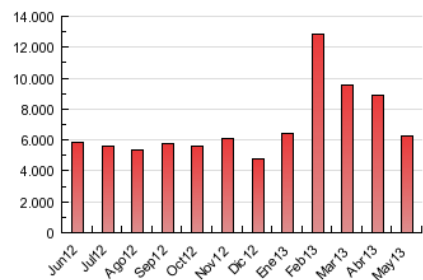

#### 3. Por día del mes (Nacional)

Día	N. únicos	Visitas	Páginas	Día	N. únicos	Visitas	Páginas	Día	N. únicos	Visitas	Páginas
1	48.317	59.938	219.319	11	31.846	39.619	140.070	21	47.214	59.016	243.143
2	50.737	63.214	230.001	12	39.773	50.458	175.186	22	47.038	58.463	210.554
3	51.227	62.792	201.774	13	50.555	63.385	237.396	23	48.028	59.405	193.009
4	32.653	40.645	126.212	14	52.326	64.619	205.407	24	47.238	57.344	185.829
5	35.472	45.277	141.926	15	54.801	67.700	248.874	25	34.178	41.772	125.838
6	50.712	63.762	219.350	16	46.144	57.496	225.463	26	41.359	51.673	158.167
7	48.821	61.265	215.625	17	41.073	49.658	192.190	27	51.865	64.591	225.880
8	47.237	58.803	208.105	18	30.012	36.006	153.322	28	57.512	72.813	222.497
9	46.481	58.114	192.720	19	45.347	56.818	217.541	29	51.695	63.800	206.937
10	48.468	58.741	182.309	20	53.054	66.428	285.470	30	49.573	61.496	228.720
								31	54.920	66.226	271.902

##### 4.1 Por día de la semana (promedio)

N. únicos / Visitas (x 100)

Páginas (x 100)

##### 4.2 Por franja horaria (promedio)

Visitas (x 1000)

Páginas (x 1000)

##### 4.3 Por meses

N. únicos / Visitas (x 1000)

Páginas (x 1000)