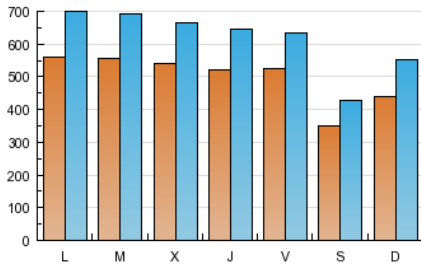

4. Gráficas (Nacional e Internacional)

4.1 Por día de la semana (promedio)

N. únicos / Visitas (x 100)