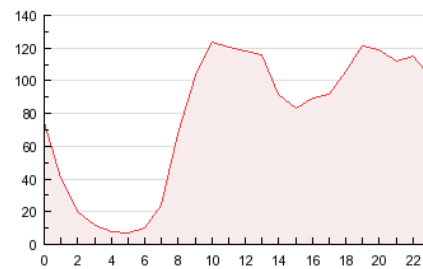

2. Secciones (Nacional e Internacional)

	PAGINAS	%
HOME	20.896	1.11 %
RESTO	1.856.985	98.89 %

3. Por día del mes (Nacional e Internacional)

Día	N. únicos	Visitas	Páginas	Día	N. únicos	Visitas	Páginas	Día	N. únicos	Visitas	Páginas
1	14.896	18.549	51.571	11	20.832	25.344	69.694	21	18.047	22.158	64.098
2	19.185	23.547	65.524	12	19.678	24.127	66.546	22	17.771	22.936	63.888
3	21.774	26.568	74.102	13	20.515	25.058	71.391	23	14.740	18.100	49.165
4	21.080	25.802	71.096	14	21.472	26.055	72.768	24	13.104	15.857	42.118
5	19.784	24.228	68.482	15	16.369	20.006	56.164	25	12.423	15.144	38.376
6	16.251	19.986	56.163	16	16.586	20.512	58.420	26	18.141	22.575	61.202
7	17.062	20.894	56.830	17	20.394	25.010	68.312	27	20.888	25.272	69.290
8	13.397	16.580	44.824	18	20.174	24.772	67.381	28	18.296	22.010	57.321
9	20.870	24.692	58.365	19	20.361	24.849	67.868	29	15.252	18.495	49.471
10	21.133	25.682	68.892	20	20.280	25.040	68.805	30	16.133	19.696	54.191
								31	14.097	16.854	45.563

4. Gráficas (Nacional e Internacional)

4.1 Por día de la semana (promedio)

N. únicos / Visitas (x 100)

Páginas (x 100)

4.2 Por franja horaria (promedio)

Visitas (x 1000)

Páginas (x 1000)

4.3 Por meses