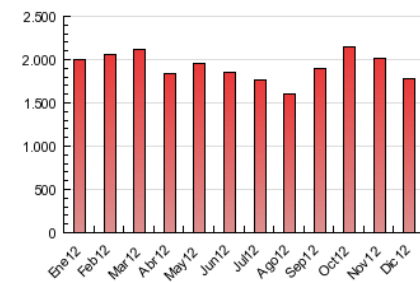

Páginas (x 1000)