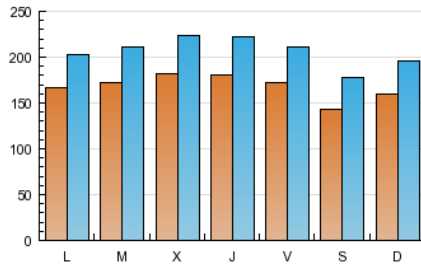

1. Cifras totales y promedios (Nacional)

MES - AÑO	NAVEGADORES UNICOS	VISITAS	PAGINAS
Diciembre - 2012	242.827	635.532	1.775.795
PROMEDIO DIARIO	16.679	20.501	57.284
PROMEDIO LUNES-VIERNES	17.421	21.362	59.824
PROMEDIO SABADO-DOMINGO	15.120	18.692	51.949
PAGINAS / VISITAS	2,79		
DURACION MEDIA VISITAS	0:03:50		
DURACION MEDIA PAGINAS	0:01:23		

2. Secciones (Nacional)

	PAGINAS	%
HOME	20.001	1.13 %
RESTO	1.755.794	98.87 %

3. Por día del mes (Nacional)

Día	N. únicos	Visitas	Páginas	Día	N. únicos	Visitas	Páginas	Día	N. únicos	Visitas	Páginas
1	13.696	17.097	48.615	11	19.209	23.485	66.236	21	16.798	20.613	59.957
2	17.691	21.773	61.754	12	18.242	22.446	63.239	22	16.261	21.204	60.396
3	20.122	24.645	70.201	13	18.709	23.008	67.744	23	13.477	16.655	46.005
4	19.540	24.003	67.594	14	19.785	24.142	69.293	24	12.085	14.663	39.381
5	18.362	22.556	65.049	15	15.074	18.491	53.113	25	11.567	14.146	36.119
6	14.905	18.451	53.182	16	15.203	18.896	55.322	26	17.022	21.233	58.169
7	15.685	19.323	53.828	17	18.702	23.074	64.574	27	19.494	23.648	65.587
8	12.270	15.266	42.285	18	18.551	22.905	63.967	28	16.895	20.406	54.216
9	18.791	22.353	54.530	19	18.895	23.106	64.444	29	13.971	17.038	46.371
10	19.340	23.647	65.100	20	19.039	23.620	65.972	30	14.767	18.149	51.100
								31	12.889	15.490	42.452

4. Gráficas (Nacional)

4.1 Por día de la semana (promedio)

N. únicos / Visitas (x 100)

Páginas (x 100)

4.2 Por franja horaria (promedio)

Visitas (x 1000)

Páginas (x 1000)

4.3 Por meses