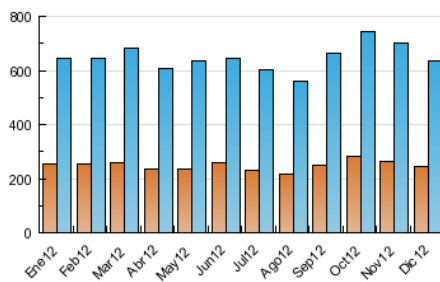

4.3 Por meses

N. únicos / Visitas (x 1000)