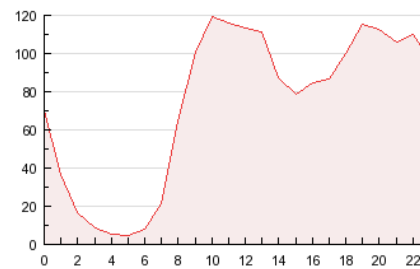

2. Secciones (Nacional)

	PAGINAS	%
HOME	20.001	1.13 %
RESTO	1.755.794	98.87 %

3. Por día del mes (Nacional)

Día	N. únicos	Visitas	Páginas	Día	N. únicos	Visitas	Páginas	Día	N. únicos	Visitas	Páginas
1	13.696	17.097	48.615	11	19.209	23.485	66.236	21	16.798	20.613	59.957
2	17.691	21.773	61.754	12	18.242	22.446	63.239	22	16.261	21.204	60.396
3	20.122	24.645	70.201	13	18.709	23.008	67.744	23	13.477	16.655	46.005
4	19.540	24.003	67.594	14	19.785	24.142	69.293	24	12.085	14.663	39.381
5	18.362	22.556	65.049	15	15.074	18.491	53.113	25	11.567	14.146	36.119
6	14.905	18.451	53.182	16	15.203	18.896	55.322	26	17.022	21.233	58.169
7	15.685	19.323	53.828	17	18.702	23.074	64.574	27	19.494	23.648	65.587
8	12.270	15.266	42.285	18	18.551	22.905	63.967	28	16.895	20.406	54.216
9	18.791	22.353	54.530	19	18.895	23.106	64.444	29	13.971	17.038	46.371
10	19.340	23.647	65.100	20	19.039	23.620	65.972	30	14.767	18.149	51.100
								31	12.889	15.490	42.452

4. Gráficas (Nacional)

4.1 Por día de la semana (promedio)

N. únicos / Visitas (x 100)

Páginas (x 100)

4.2 Por franja horaria (promedio)

Visitas (x 1000)

Páginas (x 1000)

4.3 Por meses