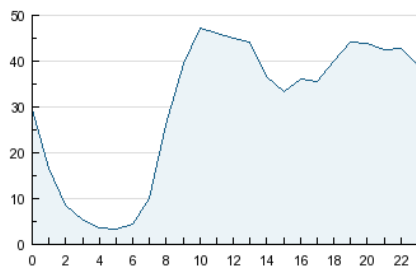

2. Secciones (Nacional e Internacional)

	PAGINAS	%
HOME	20.896	1.11 %
RESTO	1.856.985	98.89 %

3. Por día del mes (Nacional e Internacional)

Día	N. únicos	Visitas	Páginas	Día	N. únicos	Visitas	Páginas	Día	N. únicos	Visitas	Páginas
1	14.896	18.549	51.571	11	20.832	25.344	69.694	21	18.047	22.158	64.098
2	19.185	23.547	65.524	12	19.678	24.127	66.546	22	17.771	22.936	63.888
3	21.774	26.568	74.102	13	20.515	25.058	71.391	23	14.740	18.100	49.165
4	21.080	25.802	71.096	14	21.472	26.055	72.768	24	13.104	15.857	42.118
5	19.784	24.228	68.482	15	16.369	20.006	56.164	25	12.423	15.144	38.376
6	16.251	19.986	56.163	16	16.586	20.512	58.420	26	18.141	22.575	61.202
7	17.062	20.894	56.830	17	20.394	25.010	68.312	27	20.888	25.272	69.290
8	13.397	16.580	44.824	18	20.174	24.772	67.381	28	18.296	22.010	57.321
9	20.870	24.692	58.365	19	20.361	24.849	67.868	29	15.252	18.495	49.471
10	21.133	25.682	68.892	20	20.280	25.040	68.805	30	16.133	19.696	54.191
								31	14.097	16.854	45.563

4. Gráficas (Nacional e Internacional)

4.1 Por día de la semana (promedio)

N. únicos / Visitas (x 100)

Páginas (x 100)

4.2 Por franja horaria (promedio)

Visitas (x 1000)

Páginas (x 1000)

4.3 Por meses