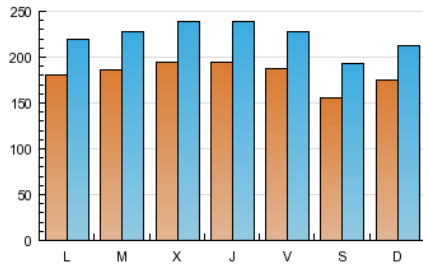

1. Cifras totales y promedios (Nacional e Internacional)

MES - AÑO	NAVEGADORES UNICOS	VISITAS	PAGINAS
Diciembre - 2012	273.411	686.398	1.877.881
PROMEDIO DIARIO	18.096	22.142	60.577
PROMEDIO LUNES-VIERNES	18.847	23.014	63.157
PROMEDIO SABADO-DOMINGO	16.520	20.311	55.158
PAGINAS / VISITAS	2,74		
DURACION MEDIA VISITAS	0:03:48		
DURACION MEDIA PAGINAS	0:01:23		

2. Secciones (Nacional e Internacional)

	PAGINAS	%
HOME	20.896	1.11 %
RESTO	1.856.985	98.89 %

3. Por día del mes (Nacional e Internacional)

Día	N. únicos	Visitas	Páginas	Día	N. únicos	Visitas	Páginas	Día	N. únicos	Visitas	Páginas
1	14.896	18.549	51.571	11	20.832	25.344	69.694	21	18.047	22.158	64.098
2	19.185	23.547	65.524	12	19.678	24.127	66.546	22	17.771	22.936	63.888
3	21.774	26.568	74.102	13	20.515	25.058	71.391	23	14.740	18.100	49.165
4	21.080	25.802	71.096	14	21.472	26.055	72.768	24	13.104	15.857	42.118
5	19.784	24.228	68.482	15	16.369	20.006	56.164	25	12.423	15.144	38.376
6	16.251	19.986	56.163	16	16.586	20.512	58.420	26	18.141	22.575	61.202
7	17.062	20.894	56.830	17	20.394	25.010	68.312	27	20.888	25.272	69.290
8	13.397	16.580	44.824	18	20.174	24.772	67.381	28	18.296	22.010	57.321
9	20.870	24.692	58.365	19	20.361	24.849	67.868	29	15.252	18.495	49.471
10	21.133	25.682	68.892	20	20.280	25.040	68.805	30	16.133	19.696	54.191
								31	14.097	16.854	45.563

4. Gráficas (Nacional e Internacional)

4.1 Por día de la semana (promedio)

N. únicos / Visitas (x 100)

Páginas (x 100)

4.2 Por franja horaria (promedio)

Visitas (x 1000)

Páginas (x 1000)

4.3 Por meses