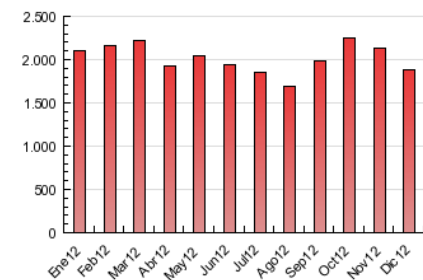

Páginas (x 1000)