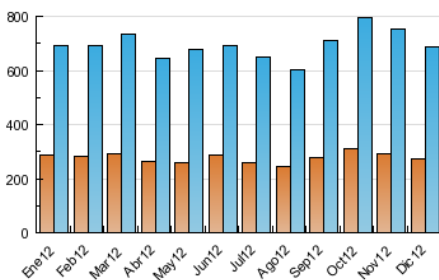

4.3 Por meses

N. únicos / Visitas (x 1000)