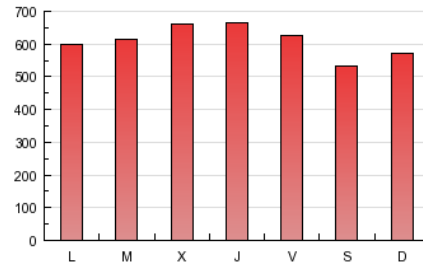

1. Cifras totales y promedios (Nacional e Internacional)

MES - AÑO	NAVEGADORES UNICOS	VISITAS	PAGINAS
Diciembre - 2012	273.411	686.398	1.877.881
PROMEDIO DIARIO	18.096	22.142	60.577
PROMEDIO LUNES-VIERNES	18.847	23.014	63.157
PROMEDIO SABADO-DOMINGO	16.520	20.311	55.158
PAGINAS / VISITAS	2,74		
DURACION MEDIA VISITAS	0:03:48		
DURACION MEDIA PAGINAS	0:01:23		

2. Secciones (Nacional e Internacional)

	PAGINAS	%
HOME	20.896	1.11 %
RESTO	1.856.985	98.89 %

3. Por día del mes (Nacional e Internacional)

Día	N. únicos	Visitas	Páginas	Día	N. únicos	Visitas	Páginas	Día	N. únicos	Visitas	Páginas
1	14.896	18.549	51.571	11	20.832	25.344	69.694	21	18.047	22.158	64.098
2	19.185	23.547	65.524	12	19.678	24.127	66.546	22	17.771	22.936	63.888
3	21.774	26.568	74.102	13	20.515	25.058	71.391	23	14.740	18.100	49.165
4	21.080	25.802	71.096	14	21.472	26.055	72.768	24	13.104	15.857	42.118
5	19.784	24.228	68.482	15	16.369	20.006	56.164	25	12.423	15.144	38.376
6	16.251	19.986	56.163	16	16.586	20.512	58.420	26	18.141	22.575	61.202
7	17.062	20.894	56.830	17	20.394	25.010	68.312	27	20.888	25.272	69.290
8	13.397	16.580	44.824	18	20.174	24.772	67.381	28	18.296	22.010	57.321
9	20.870	24.692	58.365	19	20.361	24.849	67.868	29	15.252	18.495	49.471
10	21.133	25.682	68.892	20	20.280	25.040	68.805	30	16.133	19.696	54.191
								31	14.097	16.854	45.563

4. Gráficas (Nacional e Internacional)

4.1 Por día de la semana (promedio)

N. únicos / Visitas (x 100)

Páginas (x 100)

4.2 Por franja horaria (promedio)

Visitas (x 1000)

Páginas (x 1000)

4.3 Por meses