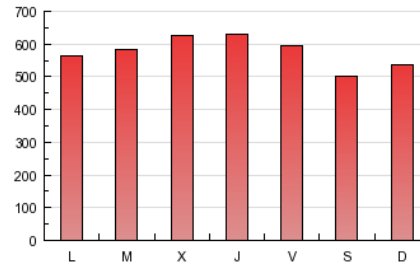

1. Cifras totales y promedios (Nacional)

MES - AÑO	NAVEGADORES UNICOS	VISITAS	PAGINAS
Diciembre - 2012	242.827	635.532	1.775.795
PROMEDIO DIARIO	16.679	20.501	57.284
PROMEDIO LUNES-VIERNES	17.421	21.362	59.824
PROMEDIO SABADO-DOMINGO	15.120	18.692	51.949
PAGINAS / VISITAS	2,79		
DURACION MEDIA VISITAS	0:03:50		
DURACION MEDIA PAGINAS	0:01:23		

2. Secciones (Nacional)

	PAGINAS	%
HOME	20.001	1.13 %
RESTO	1.755.794	98.87 %

3. Por día del mes (Nacional)

Día	N. únicos	Visitas	Páginas	Día	N. únicos	Visitas	Páginas	Día	N. únicos	Visitas	Páginas
1	13.696	17.097	48.615	11	19.209	23.485	66.236	21	16.798	20.613	59.957
2	17.691	21.773	61.754	12	18.242	22.446	63.239	22	16.261	21.204	60.396
3	20.122	24.645	70.201	13	18.709	23.008	67.744	23	13.477	16.655	46.005
4	19.540	24.003	67.594	14	19.785	24.142	69.293	24	12.085	14.663	39.381
5	18.362	22.556	65.049	15	15.074	18.491	53.113	25	11.567	14.146	36.119
6	14.905	18.451	53.182	16	15.203	18.896	55.322	26	17.022	21.233	58.169
7	15.685	19.323	53.828	17	18.702	23.074	64.574	27	19.494	23.648	65.587
8	12.270	15.266	42.285	18	18.551	22.905	63.967	28	16.895	20.406	54.216
9	18.791	22.353	54.530	19	18.895	23.106	64.444	29	13.971	17.038	46.371
10	19.340	23.647	65.100	20	19.039	23.620	65.972	30	14.767	18.149	51.100
								31	12.889	15.490	42.452

4. Gráficas (Nacional)

4.1 Por día de la semana (promedio)

N. únicos / Visitas (x 100)

Páginas (x 100)

4.2 Por franja horaria (promedio)

Visitas (x 1000)

Páginas (x 1000)

4.3 Por meses