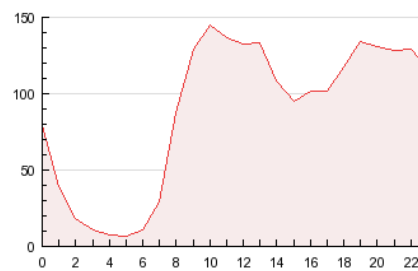

2. Secciones (Nacional e Internacional)

	PAGINAS	%
HOME	23.565	1.11 %
RESTO	2.104.986	98.89 %

3. Por día del mes (Nacional e Internacional)

Día	N. únicos	Visitas	Páginas	Día	N. únicos	Visitas	Páginas	Día	N. únicos	Visitas	Páginas
1	16.173	19.952	55.146	11	17.475	21.569	58.631	21	23.623	29.217	81.910
2	17.368	21.352	61.079	12	20.926	25.420	70.181	22	24.108	30.452	84.871
3	14.754	18.021	51.538	13	21.238	25.792	72.064	23	22.857	27.978	77.457
4	16.830	20.871	60.612	14	24.921	31.886	89.765	24	17.813	21.562	56.409
5	21.626	26.361	75.638	15	20.703	25.155	68.881	25	17.166	21.445	58.552
6	20.791	25.297	72.226	16	20.955	25.889	75.857	26	23.055	28.469	79.215
7	19.906	24.199	67.846	17	16.897	20.905	60.554	27	23.186	28.456	77.222
8	20.768	25.275	71.069	18	17.383	21.470	62.209	28	23.312	28.973	85.729
9	19.253	23.207	65.926	19	26.042	32.076	93.101	29	22.883	28.528	89.601
10	15.360	18.779	54.069	20	23.711	29.063	82.536	30	19.641	24.194	68.657

4. Gráficas (Nacional e Internacional)

4.1 Por día de la semana (promedio)

N. únicos / Visitas (x 100)

Páginas (x 100)

4.2 Por franja horaria (promedio)

Visitas (x 1000)

Páginas (x 1000)

4.3 Por meses