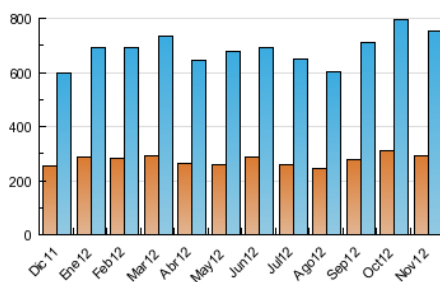

4.3 Por meses

N. únicos / Visitas (x 1000)