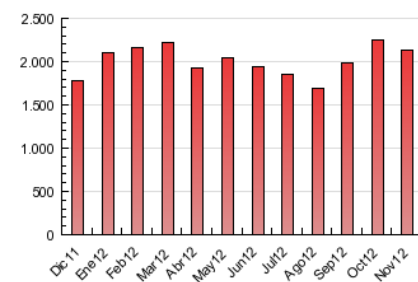

Páginas (x 1000)