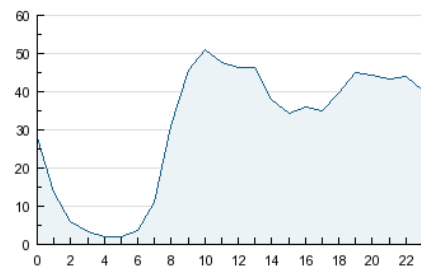

2. Secciones (Nacional)

	PAGINAS	%
HOME	22.421	1.11 %
RESTO	1.998.901	98.89 %

3. Por día del mes (Nacional)

Día	N. únicos	Visitas	Páginas	Día	N. únicos	Visitas	Páginas	Día	N. únicos	Visitas	Páginas
1	14.792	18.335	51.907	11	16.033	19.896	55.277	21	21.936	27.241	78.063
2	16.122	19.877	58.051	12	19.403	23.629	66.641	22	22.321	28.388	80.853
3	13.620	16.636	48.579	13	19.674	23.983	68.286	23	21.043	25.903	73.406
4	15.514	19.296	57.166	14	23.369	30.073	86.373	24	16.381	19.908	52.856
5	20.123	24.596	71.814	15	19.226	23.391	65.386	25	15.745	19.731	55.055
6	19.263	23.514	68.404	16	19.555	24.247	72.526	26	21.470	26.577	75.446
7	18.417	22.475	64.374	17	15.672	19.487	57.650	27	21.583	26.562	73.298
8	19.232	23.498	67.626	18	16.035	19.852	58.771	28	21.658	27.051	81.729
9	17.806	21.523	62.548	19	24.336	30.060	88.898	29	21.298	26.625	85.790
10	14.080	17.275	50.980	20	21.945	27.028	78.400	30	18.245	22.527	65.169

4. Gráficas (Nacional)

4.1 Por día de la semana (promedio)

N. únicos / Visitas (x 100)

Páginas (x 100)

4.2 Por franja horaria (promedio)

Visitas (x 1000)

Páginas (x 1000)

4.3 Por meses