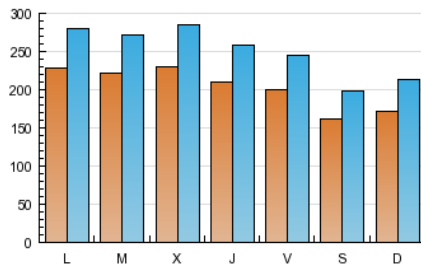

1. Cifras totales y promedios (Nacional e Internacional)

MES - AÑO	NAVEGADORES UNICOS	VISITAS	PAGINAS
Noviembre - 2012	293.329	751.813	2.128.551
PROMEDIO DIARIO	20.357	25.060	70.952
PROMEDIO LUNES-VIERNES	21.684	26.691	75.726
PROMEDIO SABADO-DOMINGO	16.710	20.578	57.822
PAGINAS / VISITAS	2,83		
DURACION MEDIA VISITAS	0:03:53		
DURACION MEDIA PAGINAS	0:01:23		

2. Secciones (Nacional e Internacional)

	PAGINAS	%
HOME	23.565	1.11 %
RESTO	2.104.986	98.89 %

3. Por día del mes (Nacional e Internacional)

Día	N. únicos	Visitas	Páginas	Día	N. únicos	Visitas	Páginas	Día	N. únicos	Visitas	Páginas
1	16.173	19.952	55.146	11	17.475	21.569	58.631	21	23.623	29.217	81.910
2	17.368	21.352	61.079	12	20.926	25.420	70.181	22	24.108	30.452	84.871
3	14.754	18.021	51.538	13	21.238	25.792	72.064	23	22.857	27.978	77.457
4	16.830	20.871	60.612	14	24.921	31.886	89.765	24	17.813	21.562	56.409
5	21.626	26.361	75.638	15	20.703	25.155	68.881	25	17.166	21.445	58.552
6	20.791	25.297	72.226	16	20.955	25.889	75.857	26	23.055	28.469	79.215
7	19.906	24.199	67.846	17	16.897	20.905	60.554	27	23.186	28.456	77.222
8	20.768	25.275	71.069	18	17.383	21.470	62.209	28	23.312	28.973	85.729
9	19.253	23.207	65.926	19	26.042	32.076	93.101	29	22.883	28.528	89.601
10	15.360	18.779	54.069	20	23.711	29.063	82.536	30	19.641	24.194	68.657

4. Gráficas (Nacional e Internacional)

4.1 Por día de la semana (promedio)

N. únicos / Visitas (x 100)

Páginas (x 100)

4.2 Por franja horaria (promedio)

Visitas (x 1000)

Páginas (x 1000)

4.3 Por meses