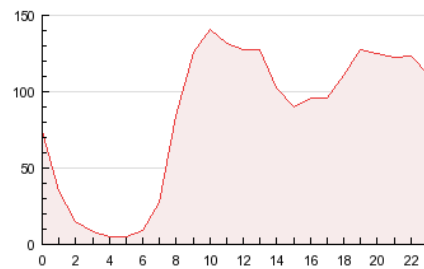

2. Secciones (Nacional)

	PAGINAS	%
HOME	22.421	1.11 %
RESTO	1.998.901	98.89 %

3. Por día del mes (Nacional)

Día	N. únicos	Visitas	Páginas	Día	N. únicos	Visitas	Páginas	Día	N. únicos	Visitas	Páginas
1	14.792	18.335	51.907	11	16.033	19.896	55.277	21	21.936	27.241	78.063
2	16.122	19.877	58.051	12	19.403	23.629	66.641	22	22.321	28.388	80.853
3	13.620	16.636	48.579	13	19.674	23.983	68.286	23	21.043	25.903	73.406
4	15.514	19.296	57.166	14	23.369	30.073	86.373	24	16.381	19.908	52.856
5	20.123	24.596	71.814	15	19.226	23.391	65.386	25	15.745	19.731	55.055
6	19.263	23.514	68.404	16	19.555	24.247	72.526	26	21.470	26.577	75.446
7	18.417	22.475	64.374	17	15.672	19.487	57.650	27	21.583	26.562	73.298
8	19.232	23.498	67.626	18	16.035	19.852	58.771	28	21.658	27.051	81.729
9	17.806	21.523	62.548	19	24.336	30.060	88.898	29	21.298	26.625	85.790
10	14.080	17.275	50.980	20	21.945	27.028	78.400	30	18.245	22.527	65.169

4. Gráficas (Nacional)

4.1 Por día de la semana (promedio)

N. únicos / Visitas (x 100)

Páginas (x 100)

4.2 Por franja horaria (promedio)

Visitas (x 1000)

Páginas (x 1000)

4.3 Por meses