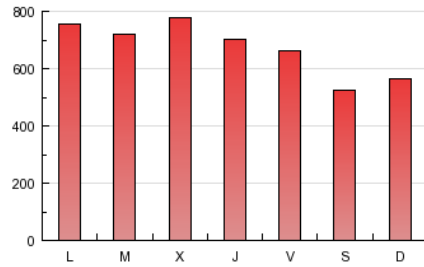

1. Cifras totales y promedios (Nacional)

MES - AÑO	NAVEGADORES UNICOS	VISITAS	PAGINAS
Noviembre - 2012	263.727	699.184	2.021.322
PROMEDIO DIARIO	18.863	23.306	67.377
PROMEDIO LUNES-VIERNES	20.128	24.868	72.045
PROMEDIO SABADO-DOMINGO	15.385	19.010	54.542
PAGINAS / VISITAS	2,89		
DURACION MEDIA VISITAS	0:03:56		
DURACION MEDIA PAGINAS	0:01:22		

2. Secciones (Nacional)

	PAGINAS	%
HOME	22.421	1.11 %
RESTO	1.998.901	98.89 %

3. Por día del mes (Nacional)

Día	N. únicos	Visitas	Páginas	Día	N. únicos	Visitas	Páginas	Día	N. únicos	Visitas	Páginas
1	14.792	18.335	51.907	11	16.033	19.896	55.277	21	21.936	27.241	78.063
2	16.122	19.877	58.051	12	19.403	23.629	66.641	22	22.321	28.388	80.853
3	13.620	16.636	48.579	13	19.674	23.983	68.286	23	21.043	25.903	73.406
4	15.514	19.296	57.166	14	23.369	30.073	86.373	24	16.381	19.908	52.856
5	20.123	24.596	71.814	15	19.226	23.391	65.386	25	15.745	19.731	55.055
6	19.263	23.514	68.404	16	19.555	24.247	72.526	26	21.470	26.577	75.446
7	18.417	22.475	64.374	17	15.672	19.487	57.650	27	21.583	26.562	73.298
8	19.232	23.498	67.626	18	16.035	19.852	58.771	28	21.658	27.051	81.729
9	17.806	21.523	62.548	19	24.336	30.060	88.898	29	21.298	26.625	85.790
10	14.080	17.275	50.980	20	21.945	27.028	78.400	30	18.245	22.527	65.169

4. Gráficas (Nacional)

4.1 Por día de la semana (promedio)

N. únicos / Visitas (x 100)

Páginas (x 100)

4.2 Por franja horaria (promedio)

Visitas (x 1000)

Páginas (x 1000)

4.3 Por meses