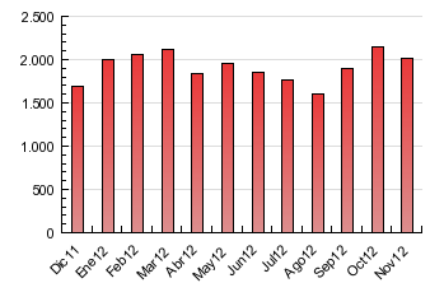

Páginas (x 1000)