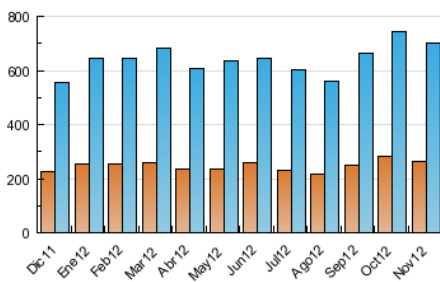

4.3 Por meses

N. únicos / Visitas (x 1000)