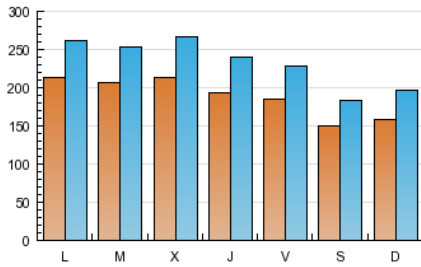

1. Cifras totales y promedios (Nacional)

MES - AÑO	NAVEGADORES UNICOS	VISITAS	PAGINAS
Noviembre - 2012	263.727	699.184	2.021.322
PROMEDIO DIARIO	18.863	23.306	67.377
PROMEDIO LUNES-VIERNES	20.128	24.868	72.045
PROMEDIO SABADO-DOMINGO	15.385	19.010	54.542
PAGINAS / VISITAS	2,89		
DURACION MEDIA VISITAS	0:03:56		
DURACION MEDIA PAGINAS	0:01:22		

2. Secciones (Nacional)

	PAGINAS	%
HOME	22.421	1.11 %
RESTO	1.998.901	98.89 %

3. Por día del mes (Nacional)

Día	N. únicos	Visitas	Páginas	Día	N. únicos	Visitas	Páginas	Día	N. únicos	Visitas	Páginas
1	14.792	18.335	51.907	11	16.033	19.896	55.277	21	21.936	27.241	78.063
2	16.122	19.877	58.051	12	19.403	23.629	66.641	22	22.321	28.388	80.853
3	13.620	16.636	48.579	13	19.674	23.983	68.286	23	21.043	25.903	73.406
4	15.514	19.296	57.166	14	23.369	30.073	86.373	24	16.381	19.908	52.856
5	20.123	24.596	71.814	15	19.226	23.391	65.386	25	15.745	19.731	55.055
6	19.263	23.514	68.404	16	19.555	24.247	72.526	26	21.470	26.577	75.446
7	18.417	22.475	64.374	17	15.672	19.487	57.650	27	21.583	26.562	73.298
8	19.232	23.498	67.626	18	16.035	19.852	58.771	28	21.658	27.051	81.729
9	17.806	21.523	62.548	19	24.336	30.060	88.898	29	21.298	26.625	85.790
10	14.080	17.275	50.980	20	21.945	27.028	78.400	30	18.245	22.527	65.169

4. Gráficas (Nacional)

4.1 Por día de la semana (promedio)

N. únicos / Visitas (x 100)

Páginas (x 100)

4.2 Por franja horaria (promedio)

Visitas (x 1000)

Páginas (x 1000)

4.3 Por meses