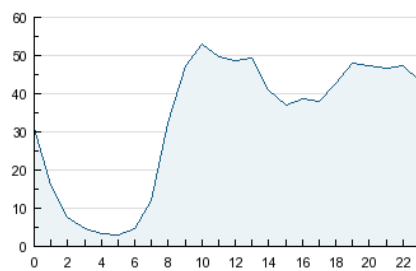

2. Secciones (Nacional e Internacional)

	PAGINAS	%
HOME	23.565	1.11 %
RESTO	2.104.986	98.89 %

3. Por día del mes (Nacional e Internacional)

Día	N. únicos	Visitas	Páginas	Día	N. únicos	Visitas	Páginas	Día	N. únicos	Visitas	Páginas
1	16.173	19.952	55.146	11	17.475	21.569	58.631	21	23.623	29.217	81.910
2	17.368	21.352	61.079	12	20.926	25.420	70.181	22	24.108	30.452	84.871
3	14.754	18.021	51.538	13	21.238	25.792	72.064	23	22.857	27.978	77.457
4	16.830	20.871	60.612	14	24.921	31.886	89.765	24	17.813	21.562	56.409
5	21.626	26.361	75.638	15	20.703	25.155	68.881	25	17.166	21.445	58.552
6	20.791	25.297	72.226	16	20.955	25.889	75.857	26	23.055	28.469	79.215
7	19.906	24.199	67.846	17	16.897	20.905	60.554	27	23.186	28.456	77.222
8	20.768	25.275	71.069	18	17.383	21.470	62.209	28	23.312	28.973	85.729
9	19.253	23.207	65.926	19	26.042	32.076	93.101	29	22.883	28.528	89.601
10	15.360	18.779	54.069	20	23.711	29.063	82.536	30	19.641	24.194	68.657

4. Gráficas (Nacional e Internacional)

4.1 Por día de la semana (promedio)

N. únicos / Visitas (x 100)

Páginas (x 100)

4.2 Por franja horaria (promedio)

Visitas (x 1000)

Páginas (x 1000)

4.3 Por meses