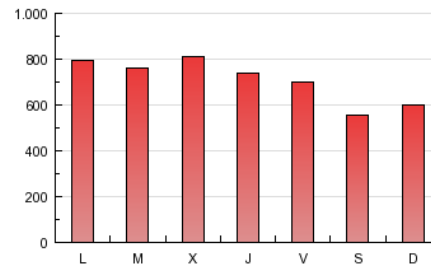

1. Cifras totales y promedios (Nacional e Internacional)

MES - AÑO	NAVEGADORES UNICOS	VISITAS	PAGINAS
Noviembre - 2012	293.329	751.813	2.128.551
PROMEDIO DIARIO	20.357	25.060	70.952
PROMEDIO LUNES-VIERNES	21.684	26.691	75.726
PROMEDIO SABADO-DOMINGO	16.710	20.578	57.822
PAGINAS / VISITAS	2,83		
DURACION MEDIA VISITAS	0:03:53		
DURACION MEDIA PAGINAS	0:01:23		

2. Secciones (Nacional e Internacional)

	PAGINAS	%
HOME	23.565	1.11 %
RESTO	2.104.986	98.89 %

3. Por día del mes (Nacional e Internacional)

Día	N. únicos	Visitas	Páginas	Día	N. únicos	Visitas	Páginas	Día	N. únicos	Visitas	Páginas
1	16.173	19.952	55.146	11	17.475	21.569	58.631	21	23.623	29.217	81.910
2	17.368	21.352	61.079	12	20.926	25.420	70.181	22	24.108	30.452	84.871
3	14.754	18.021	51.538	13	21.238	25.792	72.064	23	22.857	27.978	77.457
4	16.830	20.871	60.612	14	24.921	31.886	89.765	24	17.813	21.562	56.409
5	21.626	26.361	75.638	15	20.703	25.155	68.881	25	17.166	21.445	58.552
6	20.791	25.297	72.226	16	20.955	25.889	75.857	26	23.055	28.469	79.215
7	19.906	24.199	67.846	17	16.897	20.905	60.554	27	23.186	28.456	77.222
8	20.768	25.275	71.069	18	17.383	21.470	62.209	28	23.312	28.973	85.729
9	19.253	23.207	65.926	19	26.042	32.076	93.101	29	22.883	28.528	89.601
10	15.360	18.779	54.069	20	23.711	29.063	82.536	30	19.641	24.194	68.657

4. Gráficas (Nacional e Internacional)

4.1 Por día de la semana (promedio)

N. únicos / Visitas (x 100)

Páginas (x 100)

4.2 Por franja horaria (promedio)

Visitas (x 1000)

Páginas (x 1000)

4.3 Por meses