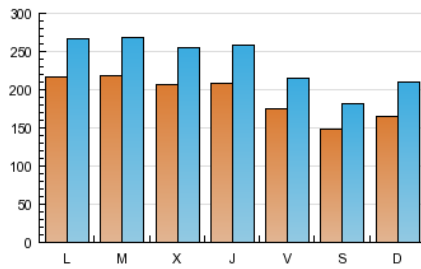

4. Gráficas (Nacional)

4.1 Por día de la semana (promedio)

N. únicos / Visitas (x 100)