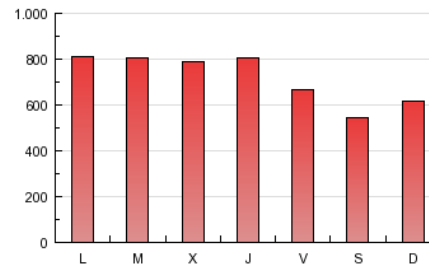

### 3. Por día del mes (Nacional e Internacional)

Día	N. únicos	Visitas	Páginas	Día	N. únicos	Visitas	Páginas	Día	N. únicos	Visitas	Páginas
1	22.932	28.431	80.166	11	20.861	25.566	80.357	21	19.469	26.254	68.905
2	23.772	29.799	82.566	12	15.798	19.233	54.855	22	26.063	32.324	93.056
3	22.177	27.515	75.151	13	15.412	19.087	53.632	23	27.124	32.188	82.361
4	21.742	26.772	74.119	14	17.671	21.886	58.773	24	25.166	30.775	86.103
5	19.250	23.367	65.036	15	22.043	26.897	75.617	25	22.826	27.869	79.040
6	16.200	20.142	58.751	16	21.705	26.586	75.107	26	19.846	24.327	70.359
7	16.462	20.457	58.330	17	22.160	27.041	80.092	27	17.290	20.709	53.329
8	22.895	28.172	79.092	18	24.171	30.165	88.488	28	17.728	22.124	61.209
9	24.410	29.795	88.665	19	20.875	25.692	76.413	29	22.075	27.020	77.019
10	22.661	27.793	84.658	20	15.132	18.651	52.482	30	20.983	25.888	73.460
								31	19.248	23.507	67.828

4. Gráficas (Nacional e Internacional)

4.1 Por día de la semana (promedio)

N. únicos / Visitas (x 100)

Páginas (x 100)

4.2 Por franja horaria (promedio)

Visitas (x 1000)

Páginas (x 1000)

4.3 Por meses