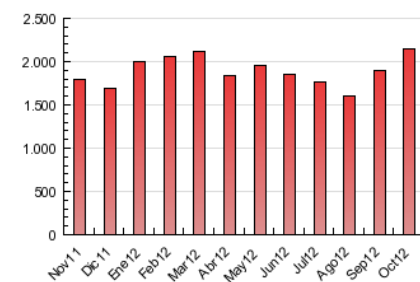

#### 3. Por día del mes (Nacional)

Día	N. únicos	Visitas	Páginas	Día	N. únicos	Visitas	Páginas	Día	N. únicos	Visitas	Páginas
1	21.421	26.660	76.573	11	19.390	23.814	76.491	21	17.929	24.273	64.761
2	22.189	27.950	78.911	12	14.432	17.617	51.445	22	24.290	30.192	88.362
3	20.682	25.723	71.472	13	14.194	17.649	50.538	23	25.047	29.808	77.879
4	20.223	24.985	70.405	14	16.337	20.300	55.506	24	23.428	28.764	82.083
5	17.885	21.750	61.576	15	20.497	25.094	71.802	25	21.266	26.033	75.415
6	15.045	18.732	55.734	16	20.132	24.752	71.536	26	18.487	22.714	67.047
7	15.255	18.980	55.041	17	20.606	25.238	76.309	27	16.045	19.261	50.326
8	21.324	26.321	75.297	18	22.573	28.265	84.462	28	16.377	20.495	57.819
9	22.735	27.827	84.411	19	19.398	23.971	72.623	29	20.494	25.175	73.324
10	21.134	26.003	80.745	20	13.885	17.175	49.450	30	19.474	24.099	69.867
								31	17.815	21.853	64.465

##### 4.1 Por día de la semana (promedio)

N. únicos / Visitas (x 100)

Páginas (x 100)

##### 4.2 Por franja horaria (promedio)

Visitas (x 1000)

Páginas (x 1000)

##### 4.3 Por meses

N. únicos / Visitas (x 1000)

Páginas (x 1000)