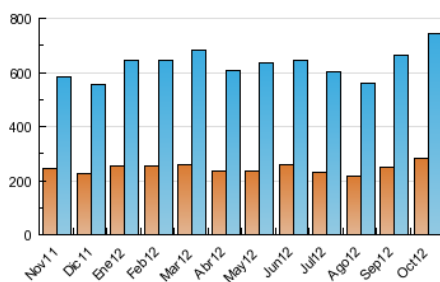

#### 3. Por día del mes (Nacional)

Día	N. únicos	Visitas	Páginas	Día	N. únicos	Visitas	Páginas	Día	N. únicos	Visitas	Páginas
1	21.421	26.660	76.573	11	19.390	23.814	76.491	21	17.929	24.273	64.761
2	22.189	27.950	78.911	12	14.432	17.617	51.445	22	24.290	30.192	88.362
3	20.682	25.723	71.472	13	14.194	17.649	50.538	23	25.047	29.808	77.879
4	20.223	24.985	70.405	14	16.337	20.300	55.506	24	23.428	28.764	82.083
5	17.885	21.750	61.576	15	20.497	25.094	71.802	25	21.266	26.033	75.415
6	15.045	18.732	55.734	16	20.132	24.752	71.536	26	18.487	22.714	67.047
7	15.255	18.980	55.041	17	20.606	25.238	76.309	27	16.045	19.261	50.326
8	21.324	26.321	75.297	18	22.573	28.265	84.462	28	16.377	20.495	57.819
9	22.735	27.827	84.411	19	19.398	23.971	72.623	29	20.494	25.175	73.324
10	21.134	26.003	80.745	20	13.885	17.175	49.450	30	19.474	24.099	69.867
								31	17.815	21.853	64.465

##### 4.1 Por día de la semana (promedio)

N. únicos / Visitas (x 100)

Páginas (x 100)

##### 4.2 Por franja horaria (promedio)

Visitas (x 1000)

Páginas (x 1000)

##### 4.3 Por meses

N. únicos / Visitas (x 1000)

Páginas (x 1000)