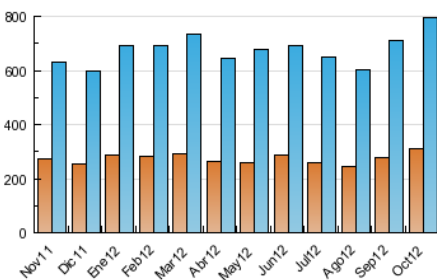

### 3. Por día del mes (Nacional e Internacional)

Día	N. únicos	Visitas	Páginas	Día	N. únicos	Visitas	Páginas	Día	N. únicos	Visitas	Páginas
1	22.932	28.431	80.166	11	20.861	25.566	80.357	21	19.469	26.254	68.905
2	23.772	29.799	82.566	12	15.798	19.233	54.855	22	26.063	32.324	93.056
3	22.177	27.515	75.151	13	15.412	19.087	53.632	23	27.124	32.188	82.361
4	21.742	26.772	74.119	14	17.671	21.886	58.773	24	25.166	30.775	86.103
5	19.250	23.367	65.036	15	22.043	26.897	75.617	25	22.826	27.869	79.040
6	16.200	20.142	58.751	16	21.705	26.586	75.107	26	19.846	24.327	70.359
7	16.462	20.457	58.330	17	22.160	27.041	80.092	27	17.290	20.709	53.329
8	22.895	28.172	79.092	18	24.171	30.165	88.488	28	17.728	22.124	61.209
9	24.410	29.795	88.665	19	20.875	25.692	76.413	29	22.075	27.020	77.019
10	22.661	27.793	84.658	20	15.132	18.651	52.482	30	20.983	25.888	73.460
								31	19.248	23.507	67.828

4. Gráficas (Nacional e Internacional)

4.1 Por día de la semana (promedio)

N. únicos / Visitas (x 100)

Páginas (x 100)

4.2 Por franja horaria (promedio)

Visitas (x 1000)

Páginas (x 1000)

4.3 Por meses

N. únicos / Visitas (x 1000)

Páginas (x 1000)

### Duración Visita:

Tiempo en segundos de todas las visitas de dos o más páginas vistas, dividido por el número total de dos o más páginas vistas.