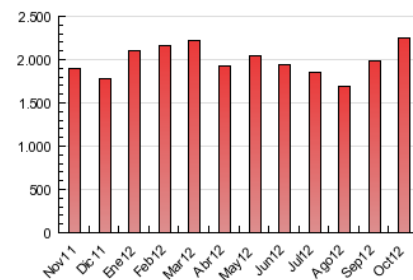

Páginas (x 1000)