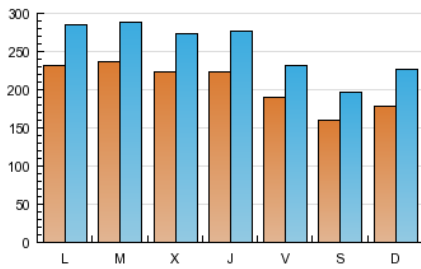

4. Gráficas (Nacional e Internacional)

4.1 Por día de la semana (promedio)

N. únicos / Visitas (x 100)