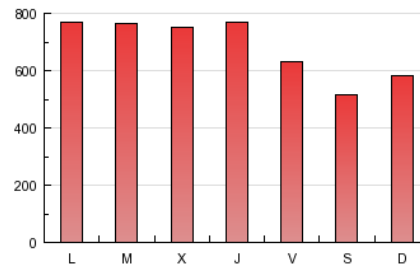

Páginas (x 100)