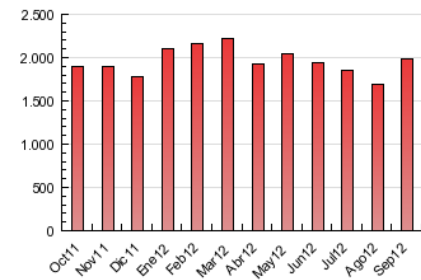

### 3. Por día del mes (Nacional e Internacional)

Día	N. únicos	Visitas	Páginas	Día	N. únicos	Visitas	Páginas	Día	N. únicos	Visitas	Páginas
1	13.855	17.074	46.317	11	19.410	23.738	65.294	21	23.154	28.520	79.417
2	15.139	18.360	50.713	12	19.447	23.705	66.671	22	16.141	20.716	56.682
3	19.360	23.788	67.991	13	19.058	23.313	65.267	23	18.367	23.629	65.958
4	19.143	23.276	64.710	14	17.809	21.701	61.370	24	23.559	30.129	84.504
5	19.026	23.228	64.975	15	13.399	16.503	47.095	25	25.221	32.922	96.814
6	19.283	23.466	65.502	16	14.783	18.036	50.827	26	25.677	33.639	98.492
7	18.026	21.788	60.552	17	21.272	26.011	71.102	27	22.892	29.281	83.892
8	15.321	18.561	51.744	18	19.980	24.420	66.691	28	20.242	25.236	72.756
9	15.936	19.656	55.381	19	20.181	24.468	69.870	29	14.903	18.595	52.579
10	20.279	24.759	67.638	20	24.401	30.902	85.396	30	15.478	19.256	51.973

##### 4.1 Por día de la semana (promedio)

N. únicos / Visitas (x 100)

Páginas (x 100)

##### 4.2 Por franja horaria (promedio)

Visitas (x 1000)

Páginas (x 1000)

##### 4.3 Por meses

N. únicos / Visitas (x 1000)

Páginas (x 1000)