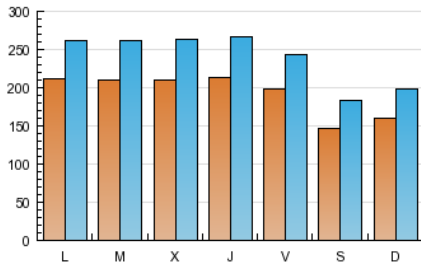

4. Gráficas (Nacional e Internacional)

4.1 Por día de la semana (promedio)

N. únicos / Visitas (x 100)