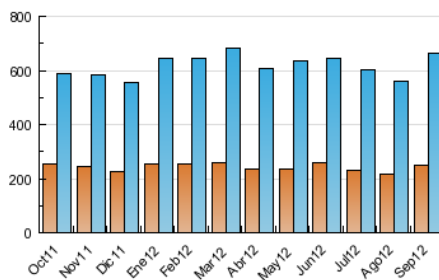

#### 3. Por día del mes (Nacional)

Día	N. únicos	Visitas	Páginas	Día	N. únicos	Visitas	Páginas	Día	N. únicos	Visitas	Páginas
1	12.777	15.815	43.614	11	18.094	22.166	62.246	21	21.724	26.827	75.779
2	13.962	16.995	47.913	12	18.168	22.195	63.424	22	14.982	19.308	53.798
3	18.041	22.252	64.618	13	17.781	21.803	61.986	23	17.102	22.088	62.700
4	17.808	21.723	61.653	14	16.535	20.207	58.245	24	22.109	28.359	80.690
5	17.625	21.593	61.861	15	12.312	15.223	44.352	25	23.588	30.960	92.774
6	17.987	21.927	62.293	16	13.644	16.693	47.910	26	24.084	31.726	94.605
7	16.755	20.293	57.596	17	19.865	24.348	67.396	27	21.428	27.541	80.185
8	14.112	17.145	48.569	18	18.612	22.807	63.296	28	18.923	23.702	69.688
9	14.763	18.294	52.435	19	18.792	22.849	66.504	29	13.729	17.186	49.670
10	18.895	23.135	64.307	20	22.991	29.229	81.989	30	14.319	17.857	49.065

##### 4.1 Por día de la semana (promedio)

N. únicos / Visitas (x 100)

Páginas (x 100)

##### 4.2 Por franja horaria (promedio)

Visitas (x 1000)

Páginas (x 1000)

##### 4.3 Por meses

N. únicos / Visitas (x 1000)

Páginas (x 1000)