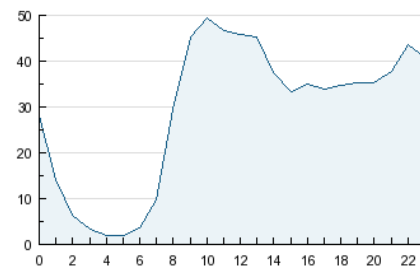

#### 3. Por día del mes (Nacional)

Día	N. únicos	Visitas	Páginas	Día	N. únicos	Visitas	Páginas	Día	N. únicos	Visitas	Páginas
1	12.777	15.815	43.614	11	18.094	22.166	62.246	21	21.724	26.827	75.779
2	13.962	16.995	47.913	12	18.168	22.195	63.424	22	14.982	19.308	53.798
3	18.041	22.252	64.618	13	17.781	21.803	61.986	23	17.102	22.088	62.700
4	17.808	21.723	61.653	14	16.535	20.207	58.245	24	22.109	28.359	80.690
5	17.625	21.593	61.861	15	12.312	15.223	44.352	25	23.588	30.960	92.774
6	17.987	21.927	62.293	16	13.644	16.693	47.910	26	24.084	31.726	94.605
7	16.755	20.293	57.596	17	19.865	24.348	67.396	27	21.428	27.541	80.185
8	14.112	17.145	48.569	18	18.612	22.807	63.296	28	18.923	23.702	69.688
9	14.763	18.294	52.435	19	18.792	22.849	66.504	29	13.729	17.186	49.670
10	18.895	23.135	64.307	20	22.991	29.229	81.989	30	14.319	17.857	49.065

##### 4.1 Por día de la semana (promedio)

N. únicos / Visitas (x 100)

Páginas (x 100)

##### 4.2 Por franja horaria (promedio)

Visitas (x 1000)

Páginas (x 1000)