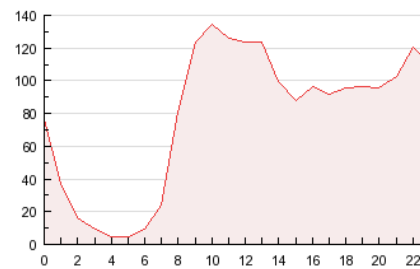

#### 3. Por día del mes (Nacional)

Día	N. únicos	Visitas	Páginas	Día	N. únicos	Visitas	Páginas	Día	N. únicos	Visitas	Páginas
1	12.777	15.815	43.614	11	18.094	22.166	62.246	21	21.724	26.827	75.779
2	13.962	16.995	47.913	12	18.168	22.195	63.424	22	14.982	19.308	53.798
3	18.041	22.252	64.618	13	17.781	21.803	61.986	23	17.102	22.088	62.700
4	17.808	21.723	61.653	14	16.535	20.207	58.245	24	22.109	28.359	80.690
5	17.625	21.593	61.861	15	12.312	15.223	44.352	25	23.588	30.960	92.774
6	17.987	21.927	62.293	16	13.644	16.693	47.910	26	24.084	31.726	94.605
7	16.755	20.293	57.596	17	19.865	24.348	67.396	27	21.428	27.541	80.185
8	14.112	17.145	48.569	18	18.612	22.807	63.296	28	18.923	23.702	69.688
9	14.763	18.294	52.435	19	18.792	22.849	66.504	29	13.729	17.186	49.670
10	18.895	23.135	64.307	20	22.991	29.229	81.989	30	14.319	17.857	49.065

##### 4.1 Por día de la semana (promedio)

N. únicos / Visitas (x 100)

Páginas (x 100)

##### 4.2 Por franja horaria (promedio)

Visitas (x 1000)

Páginas (x 1000)

##### 4.3 Por meses

N. únicos / Visitas (x 1000)

Páginas (x 1000)