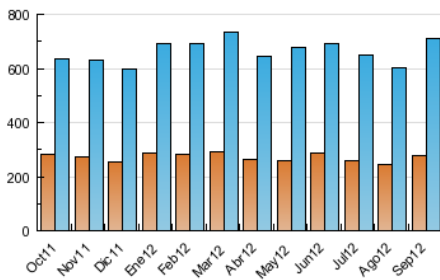

### 3. Por día del mes (Nacional e Internacional)

Día	N. únicos	Visitas	Páginas	Día	N. únicos	Visitas	Páginas	Día	N. únicos	Visitas	Páginas
1	13.855	17.074	46.317	11	19.410	23.738	65.294	21	23.154	28.520	79.417
2	15.139	18.360	50.713	12	19.447	23.705	66.671	22	16.141	20.716	56.682
3	19.360	23.788	67.991	13	19.058	23.313	65.267	23	18.367	23.629	65.958
4	19.143	23.276	64.710	14	17.809	21.701	61.370	24	23.559	30.129	84.504
5	19.026	23.228	64.975	15	13.399	16.503	47.095	25	25.221	32.922	96.814
6	19.283	23.466	65.502	16	14.783	18.036	50.827	26	25.677	33.639	98.492
7	18.026	21.788	60.552	17	21.272	26.011	71.102	27	22.892	29.281	83.892
8	15.321	18.561	51.744	18	19.980	24.420	66.691	28	20.242	25.236	72.756
9	15.936	19.656	55.381	19	20.181	24.468	69.870	29	14.903	18.595	52.579
10	20.279	24.759	67.638	20	24.401	30.902	85.396	30	15.478	19.256	51.973

##### 4.1 Por día de la semana (promedio)

N. únicos / Visitas (x 100)

Páginas (x 100)

##### 4.2 Por franja horaria (promedio)

Visitas (x 1000)

Páginas (x 1000)

##### 4.3 Por meses

N. únicos / Visitas (x 1000)

Páginas (x 1000)