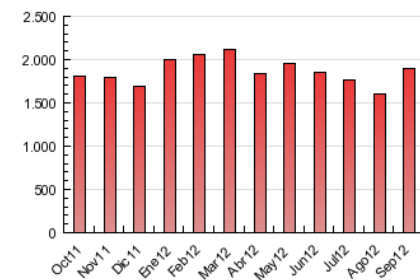

#### 3. Por día del mes (Nacional)

Día	N. únicos	Visitas	Páginas	Día	N. únicos	Visitas	Páginas	Día	N. únicos	Visitas	Páginas
1	12.777	15.815	43.614	11	18.094	22.166	62.246	21	21.724	26.827	75.779
2	13.962	16.995	47.913	12	18.168	22.195	63.424	22	14.982	19.308	53.798
3	18.041	22.252	64.618	13	17.781	21.803	61.986	23	17.102	22.088	62.700
4	17.808	21.723	61.653	14	16.535	20.207	58.245	24	22.109	28.359	80.690
5	17.625	21.593	61.861	15	12.312	15.223	44.352	25	23.588	30.960	92.774
6	17.987	21.927	62.293	16	13.644	16.693	47.910	26	24.084	31.726	94.605
7	16.755	20.293	57.596	17	19.865	24.348	67.396	27	21.428	27.541	80.185
8	14.112	17.145	48.569	18	18.612	22.807	63.296	28	18.923	23.702	69.688
9	14.763	18.294	52.435	19	18.792	22.849	66.504	29	13.729	17.186	49.670
10	18.895	23.135	64.307	20	22.991	29.229	81.989	30	14.319	17.857	49.065

##### 4.1 Por día de la semana (promedio)

N. únicos / Visitas (x 100)

Páginas (x 100)

##### 4.2 Por franja horaria (promedio)

Visitas (x 1000)

Páginas (x 1000)

##### 4.3 Por meses

N. únicos / Visitas (x 1000)

Páginas (x 1000)