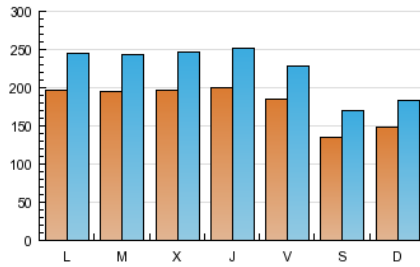

4. Gráficas (Nacional)

4.1 Por día de la semana (promedio)

N. únicos / Visitas (x 100)